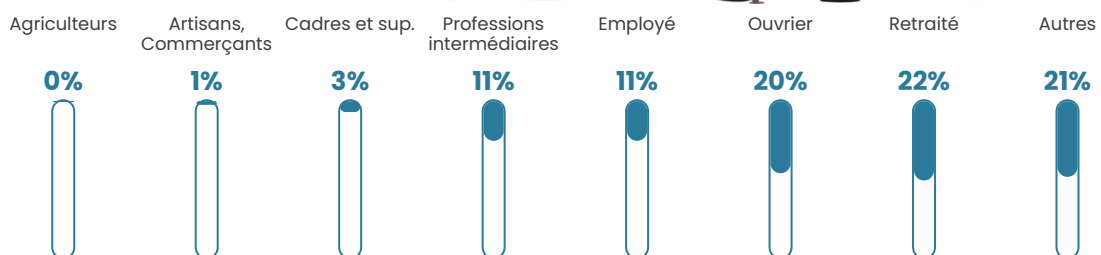

41 ans

Pop active

45.8%

Taux chômage

9.5%

Pop densité

279 h/km²

Revenu moyen

20 870 €/an

Evolution du nombre d'habitants

Sources : Institut national de la statistique et des études économiques (insee) selon Les dernières parutions officielles de 2024 portant sur les années 2020, 2021 et 2022.

Tranche d'âge

Activité professionnelle

Niveau de diplôme

Composition des ménages

Profils électoraux

Premier tour

	Marine LE PEN	44.57 %
	Emmanuel MACRON	18.48 %
	Jean-Luc MÉLENCHON	13.90 %
	Éric ZEMMOUR	7.62 %
	Fabien ROUSSEL	3.43 %
	Valérie PÉCRESSE	3.43 %
	Yannick JADOT	1.90 %
	Nicolas DUPONT-AIGNAN	1.90 %
	Jean LASSALLE	1.52 %
	Nathalie ARTHAUD	1.33 %
	Anne HIDALGO	1.14 %
	Philippe POUTOU	0.76 %