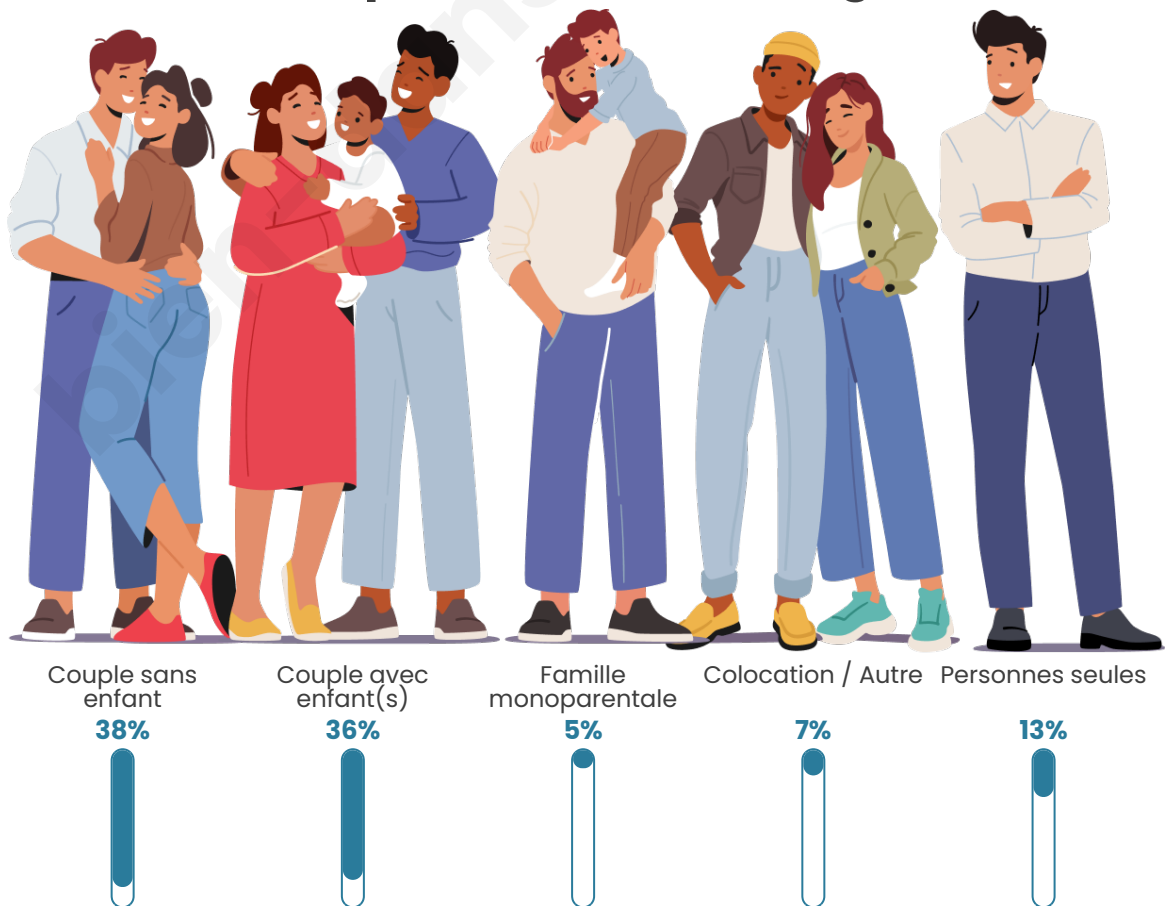

Tranche d'âge

Activité professionnelle

Niveau de diplôme

Composition des ménages

Profils électoraux

Premier tour

	Marine LE PEN	44.57 %
	Emmanuel MACRON	18.48 %
	Jean-Luc MÉLENCHON	13.90 %
	Éric ZEMMOUR	7.62 %
	Fabien ROUSSEL	3.43 %
	Valérie PÉCRESSE	3.43 %
	Yannick JADOT	1.90 %
	Nicolas DUPONT-AIGNAN	1.90 %
	Jean LASSALLE	1.52 %
	Nathalie ARTHAUD	1.33 %
	Anne HIDALGO	1.14 %
	Philippe POUTOU	0.76 %