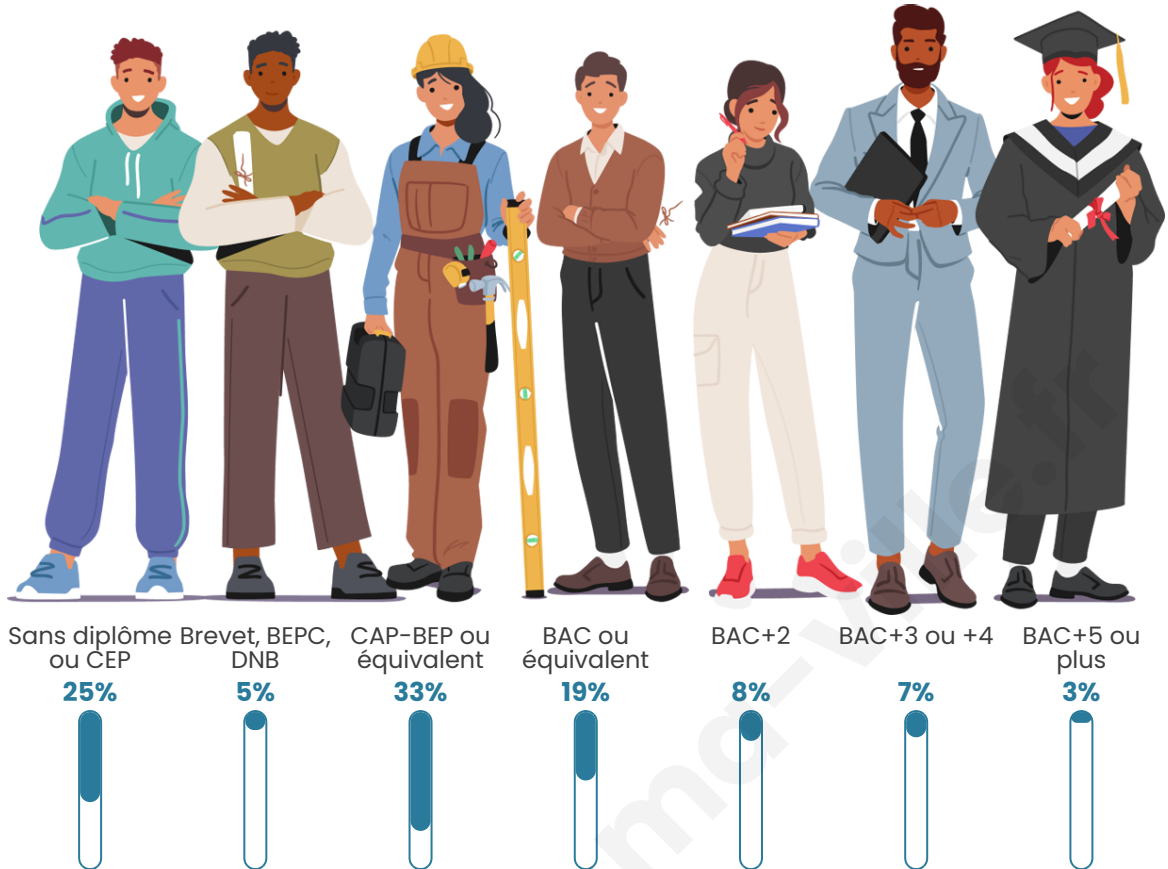

Tranche d'âge

Activité professionnelle

Niveau de diplôme

Composition des ménages

Profils électoraux

Premier tour

	Marine LE PEN	44.57 %
	Emmanuel MACRON	18.48 %
	Jean-Luc MÉLENCHON	13.90 %
	Éric ZEMMOUR	7.62 %
	Fabien ROUSSEL	3.43 %
	Valérie PÉCRESSE	3.43 %
	Yannick JADOT	1.90 %
	Nicolas DUPONT-AIGNAN	1.90 %
	Jean LASSALLE	1.52 %
	Nathalie ARTHAUD	1.33 %
	Anne HIDALGO	1.14 %
	Philippe POUTOU	0.76 %