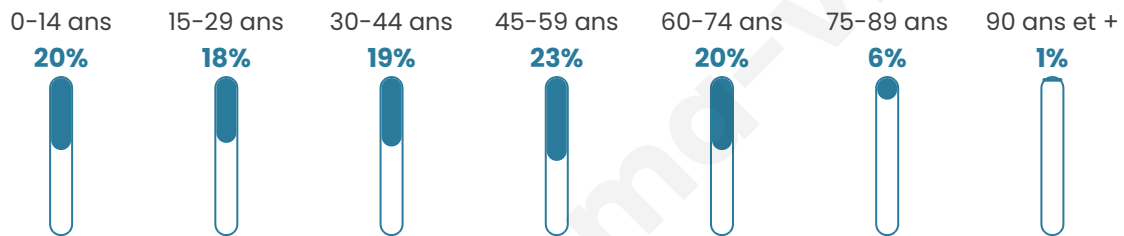

Situation géographique

i Informations clés

- **Région** : Hauts-de-France
- **Département** : Nord
- **Code postal** : 59143
- **Superficie** : 3 km²

Statistiques sur la population

Nombre d'habitants

837

Age moyen

41 ans

Pop active

45.8%

Taux chômage

9.5%

Pop densité

279 h/km²

Revenu moyen

20 870 €/an

Evolution du nombre d'habitants

Sources : Institut national de la statistique et des études économiques (insee) selon Les dernières parutions officielles de 2024 portant sur les années 2020, 2021 et 2022.

Tranche d'âge

Activité professionnelle

Niveau de diplôme

Composition des ménages

Profils électoraux

Premier tour

	Marine LE PEN	44.57 %
	Emmanuel MACRON	18.48 %
	Jean-Luc MÉLENCHON	13.90 %
	Éric ZEMMOUR	7.62 %
	Fabien ROUSSEL	3.43 %
	Valérie PÉCRESSE	3.43 %
	Yannick JADOT	1.90 %
	Nicolas DUPONT-AIGNAN	1.90 %
	Jean LASSALLE	1.52 %
	Nathalie ARTHAUD	1.33 %
	Anne HIDALGO	1.14 %
	Philippe POUTOU	0.76 %