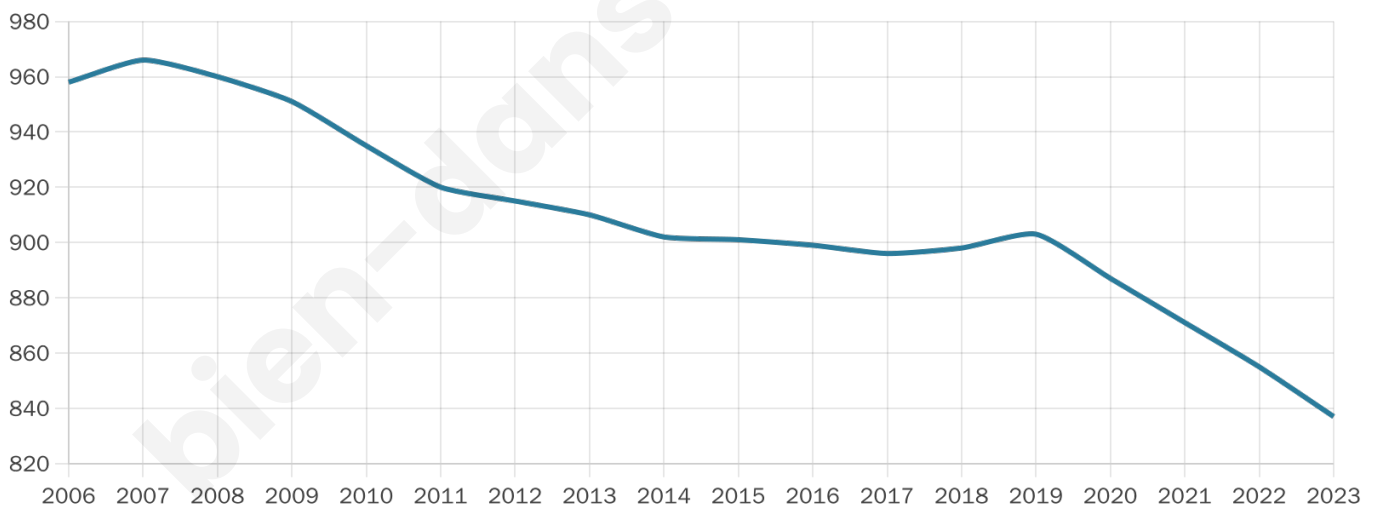

41 ans

Pop active

45.8%

Taux chômage

9.5%

Pop densité

279 h/km²

Revenu moyen

20 870 €/an

Evolution du nombre d'habitants

Sources : Institut national de la statistique et des études économiques (insee) selon Les dernières parutions officielles de 2024 portant sur les années 2020, 2021 et 2022.