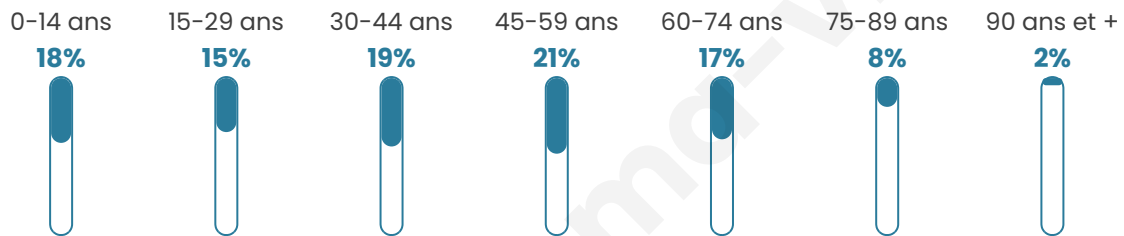

42 ans

Pop active

48.9%

Taux chômage

5%

Pop densité

269 h/km²

Revenu moyen

Tranche d'âge

Activité professionnelle

Niveau de diplôme

Composition des ménages

Profils électoraux

Premier tour

	Emmanuel MACRON	32.55 %
	Marine LE PEN	31.30 %
	Jean-Luc MÉLENCHON	11.18 %
	Éric ZEMMOUR	6.76 %
	Valérie PÉCRESSÉ	5.24 %
	Yannick JADOT	3.81 %
	Nicolas DUPONT- AIGNAN	2.77 %
	Jean LASSALLE	1.86 %
	Anne HIDALGO	1.56 %
	Fabien ROUSSEL	1.47 %
	Philippe POUTOU	0.91 %
	Nathalie ARTHAUD	0.56 %