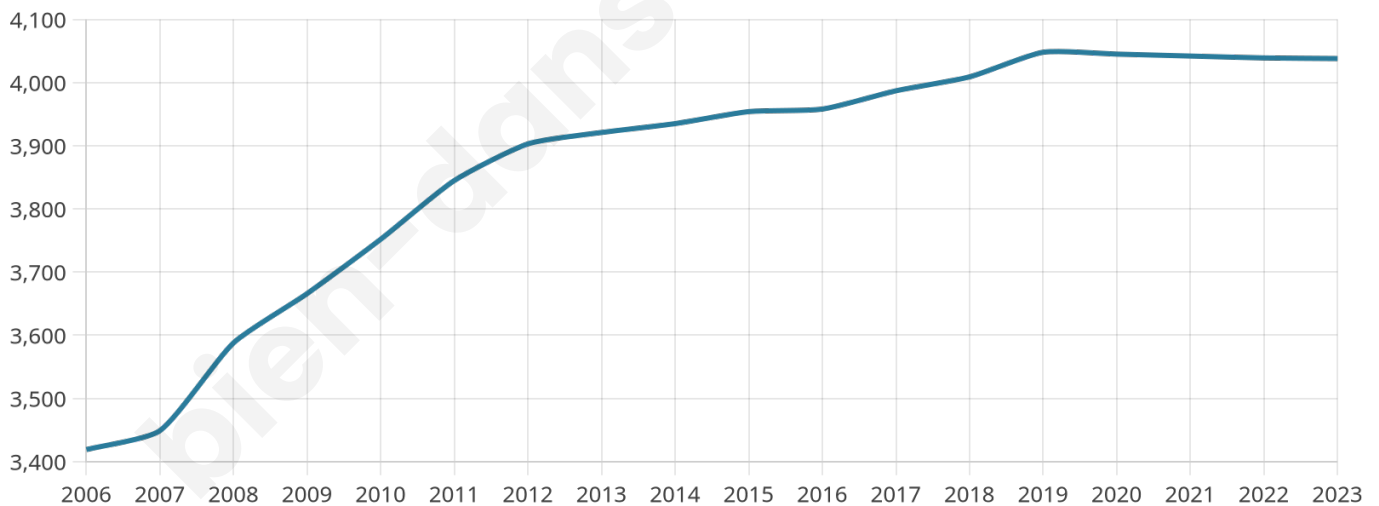

Situation géographique

i Informations clés

- **Région** : Grand Est
- **Département** : Bas-Rhin
- **Code postal** : 67270
- **Superficie** : 15 km²

Statistiques sur la population

Nombre d'habitants

4 038

Age moyen

42 ans

Pop active

48.9%

Taux chômage

5%

Pop densité

269 h/km²

Revenu moyen

25 780 €/an

Evolution du nombre d'habitants

Sources : Institut national de la statistique et des études économiques (insee) selon Les dernières parutions officielles de 2024 portant sur les années 2020, 2021 et 2022.