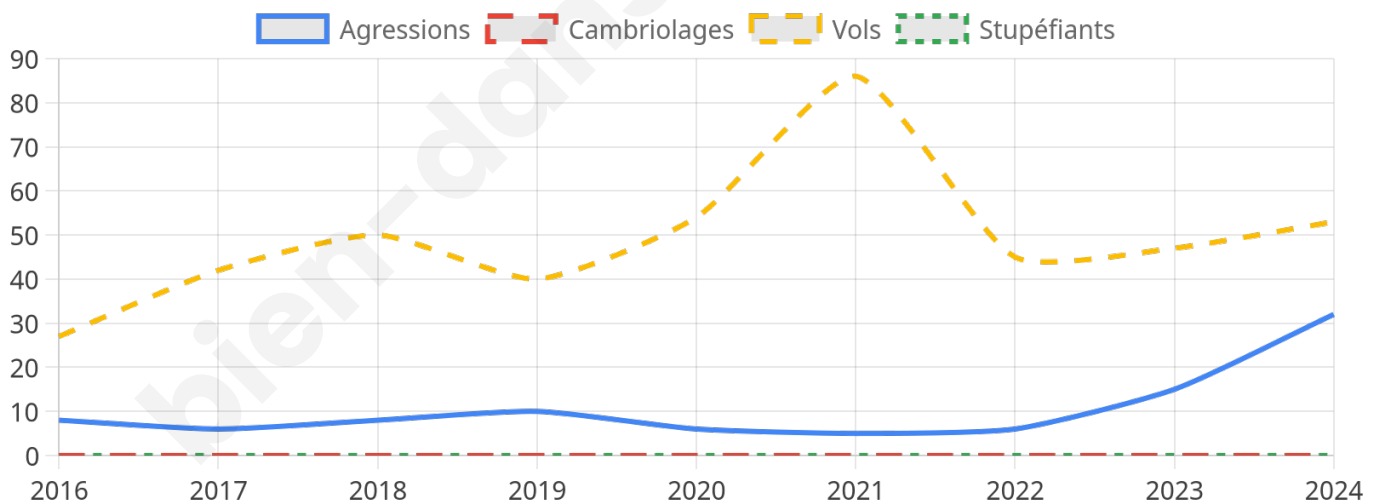

3 087 inscrits

Participation : 76.51%

Votes blancs : 1.91%

Votes nuls : 0.42%

Second tour

	Emmanuel MACRON	52,1 %
	Marine LE PEN	47,9 %

3 084 inscrits

Participation : 76.78%

Votes blancs : 4.86%

Votes nuls : 1.69%

Sécurité

Agressions physiques / sexuelles

32

Cambriolages

0

Vols / dégradations

53

Stupéfiants

0

Evolution du nombre d'infractions

Pour comparer

(en proportion du nombre d'habitants)

Sources : Bases statistiques communale, départementale et régionale de la délinquance enregistrée par la police et la gendarmerie nationales selon les dernières parutions officielles de 2025 portant sur l'année 2024 ([data.gouv](https://data.gouv.fr)).