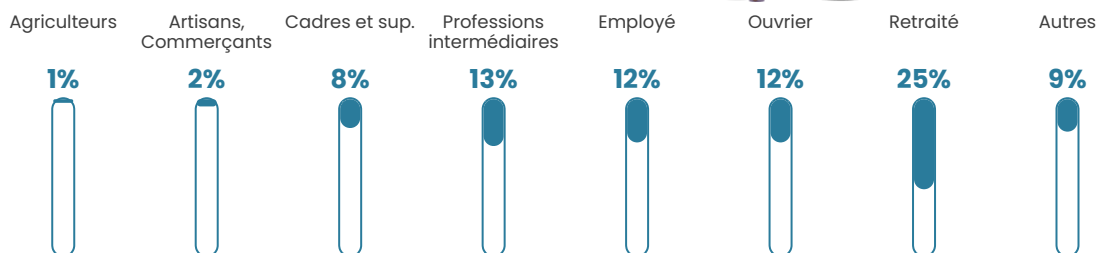

42 ans

Pop active

48.9%

Taux chômage

5%

Pop densité

269 h/km²

Revenu moyen

25 780 €/an

Evolution du nombre d'habitants

Sources : Institut national de la statistique et des études économiques (insee) selon Les dernières parutions officielles de 2024 portant sur les années 2020, 2021 et 2022.

Tranche d'âge

Activité professionnelle

Niveau de diplôme

Composition des ménages

Profils électoraux

Premier tour

	Emmanuel MACRON	32.55 %
	Marine LE PEN	31.30 %
	Jean-Luc MÉLENCHON	11.18 %
	Éric ZEMMOUR	6.76 %
	Valérie PÉCRESSÉ	5.24 %
	Yannick JADOT	3.81 %
	Nicolas DUPONT- AIGNAN	2.77 %
	Jean LASSALLE	1.86 %
	Anne HIDALGO	1.56 %
	Fabien ROUSSEL	1.47 %
	Philippe POUTOU	0.91 %
	Nathalie ARTHAUD	0.56 %