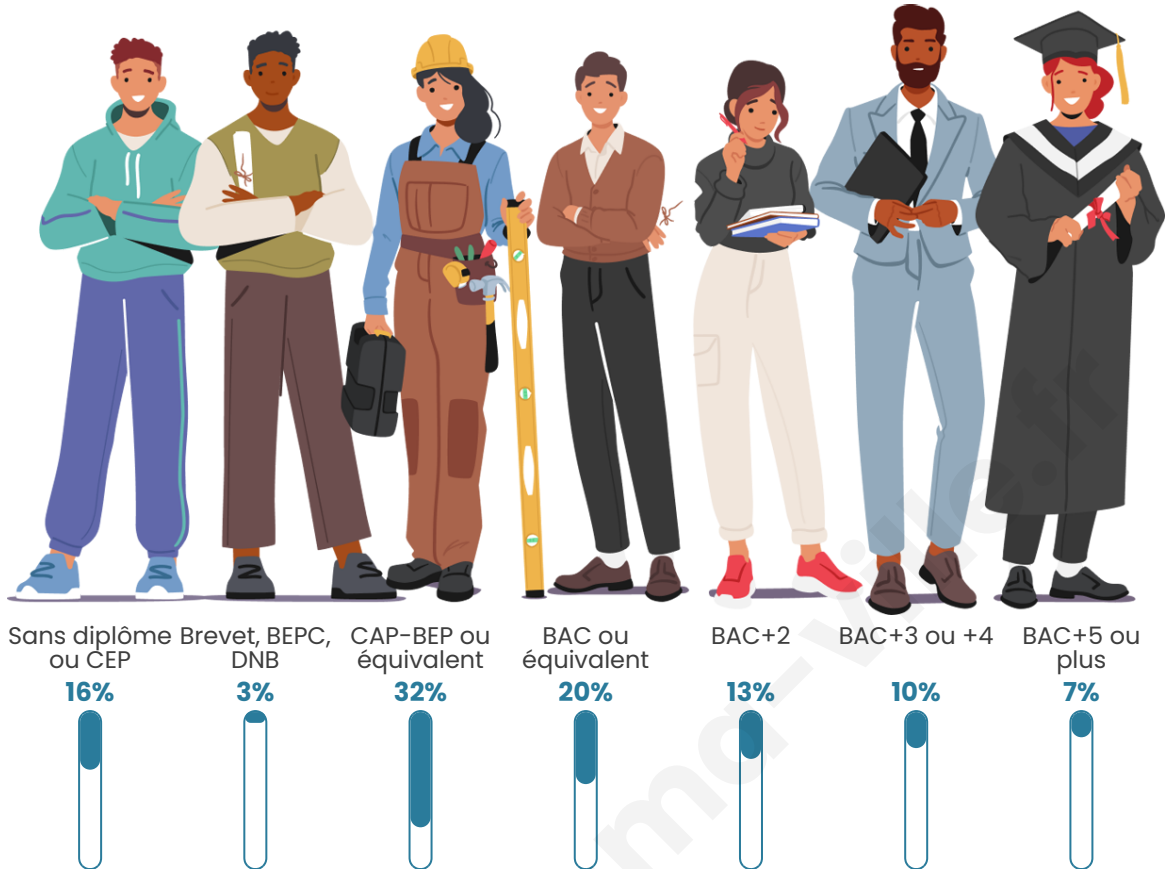

Tranche d'âge

Activité professionnelle

Niveau de diplôme

Composition des ménages

Profils électoraux

Premier tour

	Emmanuel MACRON	32.55 %
	Marine LE PEN	31.30 %
	Jean-Luc MÉLENCHON	11.18 %
	Éric ZEMMOUR	6.76 %
	Valérie PÉCRESSÉ	5.24 %
	Yannick JADOT	3.81 %
	Nicolas DUPONT- AIGNAN	2.77 %
	Jean LASSALLE	1.86 %
	Anne HIDALGO	1.56 %
	Fabien ROUSSEL	1.47 %
	Philippe POUTOU	0.91 %
	Nathalie ARTHAUD	0.56 %