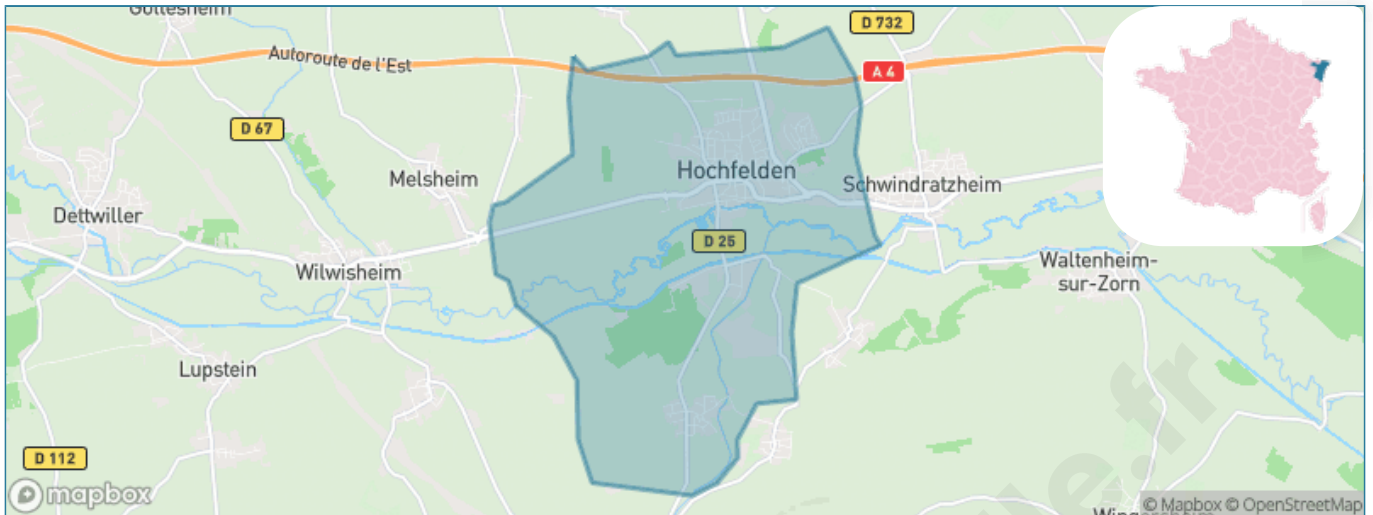

Version web

Ville de Hochfelden

Présenté par

BIEN dans
ma **VILLE** 

Sommaire

Situation géographique	3
Statistiques sur la population	4
Evolution du nombre d'habitants	4
Tranche d'âge	5
0-14 ans	5
15-29 ans	5
30-44 ans	5
45-59 ans	5
60-74 ans	5
75-89 ans	5
90 ans et +	5
Activité professionnelle	5
Agriculteurs	5
Artisans, Commerçants	5
Cadres et sup.	5
Professions intermédiaires	5
Employé	5
Ouvrier	5
Retraité	5
Autres	5
Niveau de diplôme	6
Sans diplôme ou CEP	6
Brevet, BEPC, DNB	6
CAP-BEP ou équivalent	6
BAC ou équivalent	6
BAC+2	6
BAC+3 ou +4	6
BAC+5 ou plus	6
Composition des ménages	6
Couple sans enfant	6
Couple avec enfant(s)	6
Famille monoparentale	6
Colocation / Autre	6
Personnes seules	6
Profils électoraux	7
Premier tour	7
Sécurité	8
Evolution du nombre d'infractions	8
Pour comparer	9
Services à la population	10
Commerce	10
Éducation	10
Villes autour de Hochfelden	11
Avis sur la ville de Hochfelden	12
Moyenne par critère	12
Villes autour de Hochfelden	12
Répartition des avis par note	12
Répartition des avis par note	12

Situation géographique

i Informations clés

- **Région** : Grand Est
- **Département** : Bas-Rhin
- **Code postal** : 67270
- **Superficie** : 15 km²

Statistiques sur la population

Nombre d'habitants

4 038

Age moyen