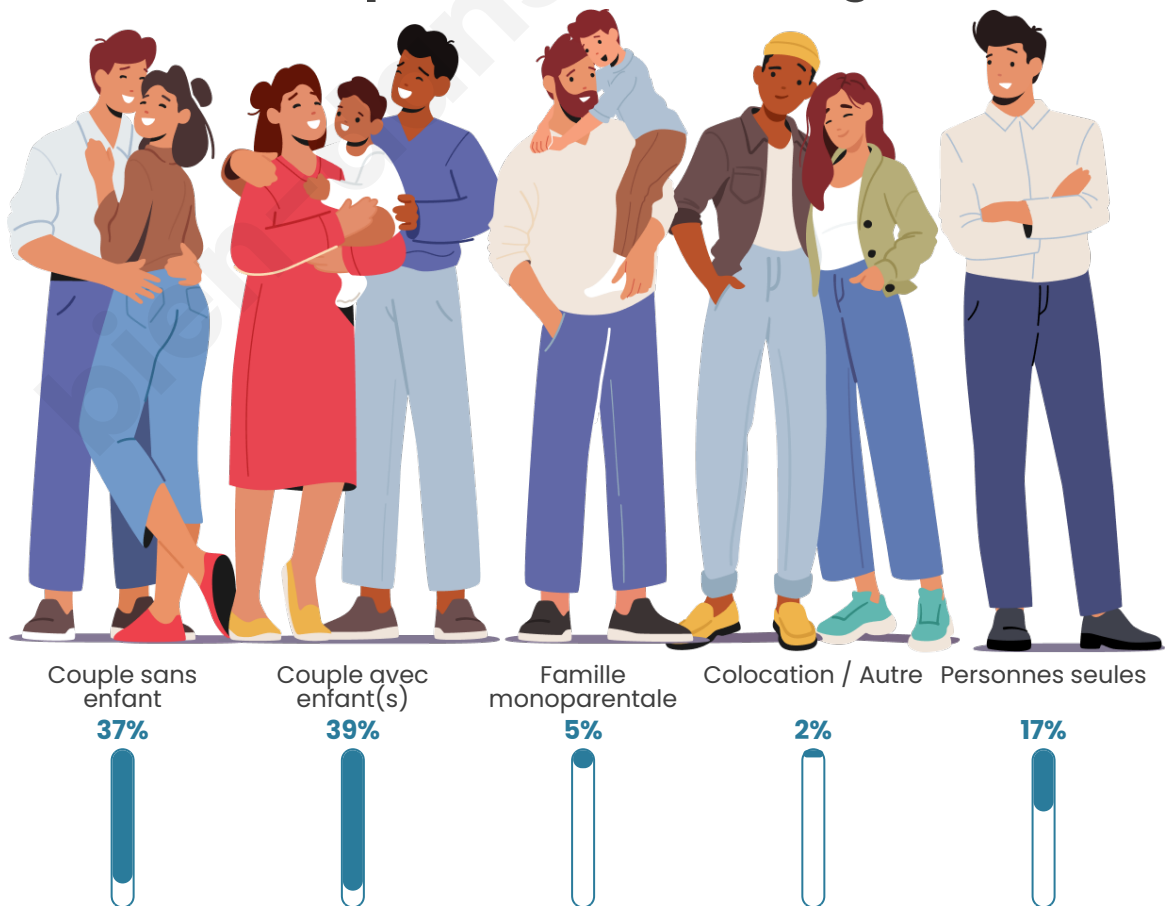

Tranche d'âge

Activité professionnelle

Niveau de diplôme

Composition des ménages

Profils électoraux

Premier tour

	Emmanuel MACRON	32.55 %
	Marine LE PEN	31.30 %
	Jean-Luc MÉLENCHON	11.18 %
	Éric ZEMMOUR	6.76 %
	Valérie PÉCRESSÉ	5.24 %
	Yannick JADOT	3.81 %
	Nicolas DUPONT- AIGNAN	2.77 %
	Jean LASSALLE	1.86 %
	Anne HIDALGO	1.56 %
	Fabien ROUSSEL	1.47 %
	Philippe POUTOU	0.91 %
	Nathalie ARTHAUD	0.56 %