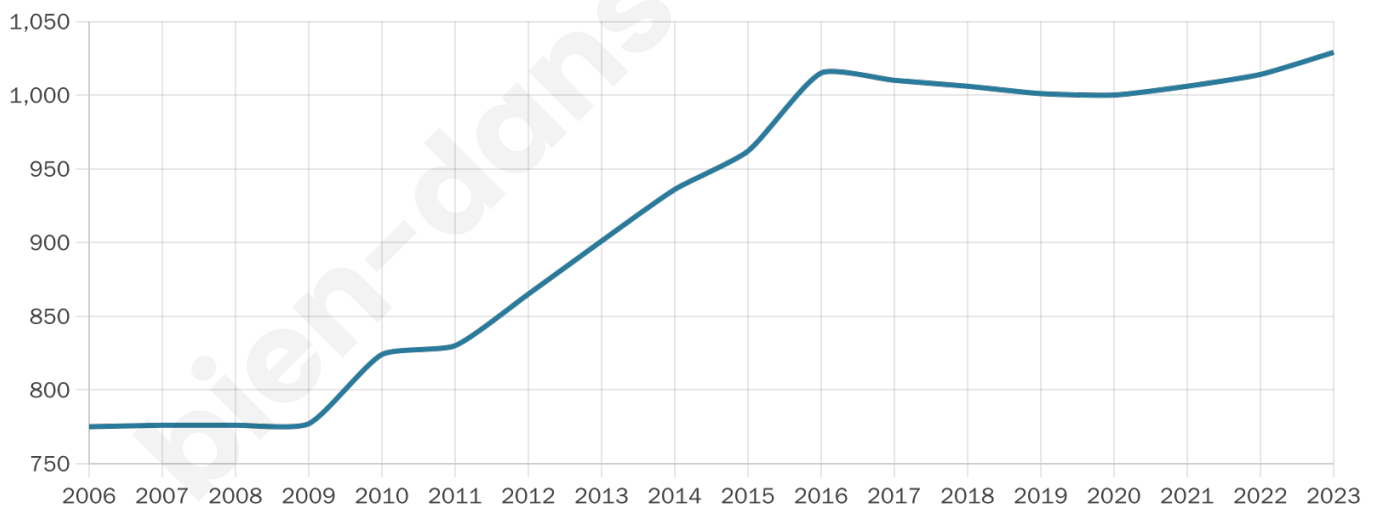

Situation géographique

i Informations clés

- **Région** : Grand Est
- **Département** : Bas-Rhin
- **Code postal** : 67150
- **Superficie** : 4 km²

Statistiques sur la population

Nombre d'habitants

1 029

Age moyen

40 ans

Pop active

49.4%

Taux chômage

4%

Pop densité

257 h/km²

Revenu moyen

28 100 €/an

Evolution du nombre d'habitants

Sources : Institut national de la statistique et des études économiques (insee) selon Les dernières parutions officielles de 2024 portant sur les années 2020, 2021 et 2022.