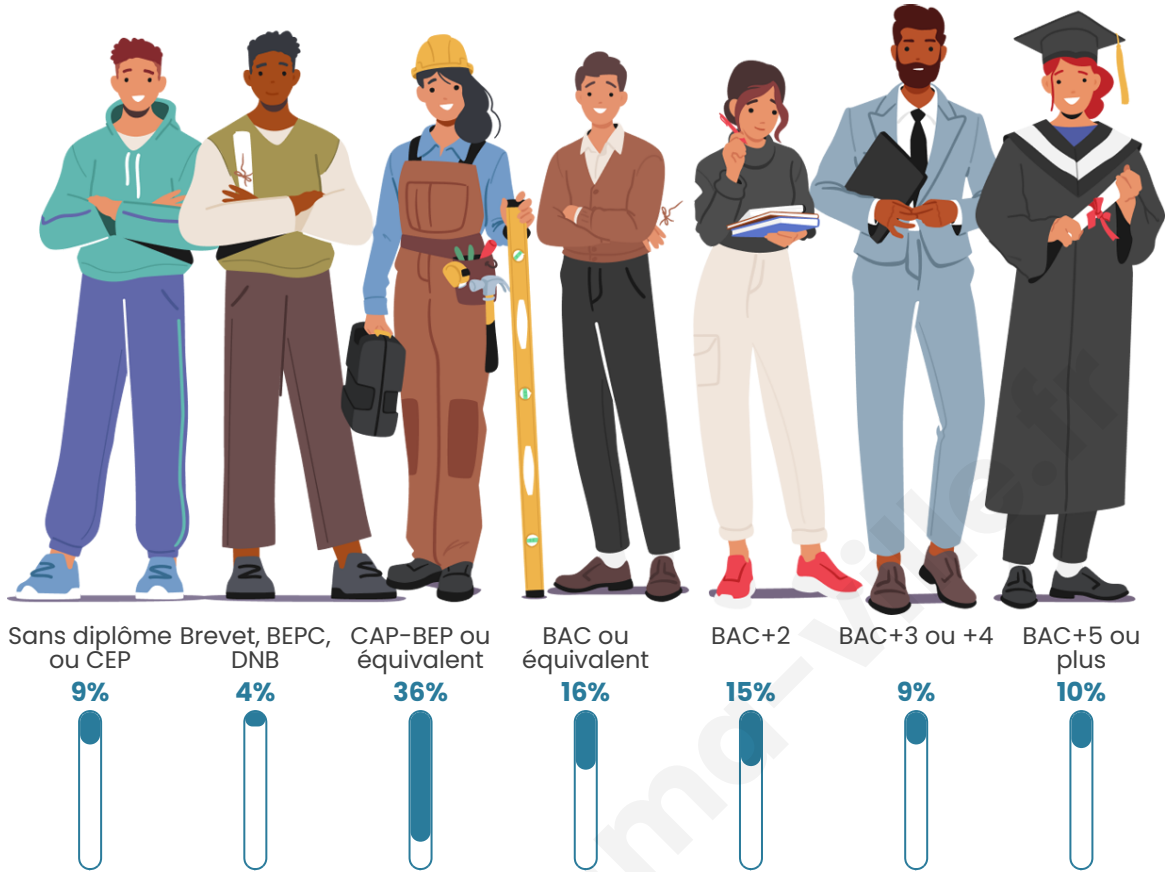

Tranche d'âge

Activité professionnelle

Niveau de diplôme

Composition des ménages

Profils électoraux

Premier tour

	Emmanuel MACRON	33.49 %
	Marine LE PEN	27.34 %
	Jean-Luc MÉLENCHON	9.83 %
	Éric ZEMMOUR	6.61 %
	Valérie PÉCRESE	6.45 %
	Yannick JADOT	4.76 %
	Nicolas DUPONT- AIGNAN	4.45 %
	Fabien ROUSSEL	2.15 %
	Anne HIDALGO	1.84 %
	Jean LASSALLE	1.69 %
	Philippe POUTOU	0.92 %
	Nathalie ARTHAUD	0.46 %