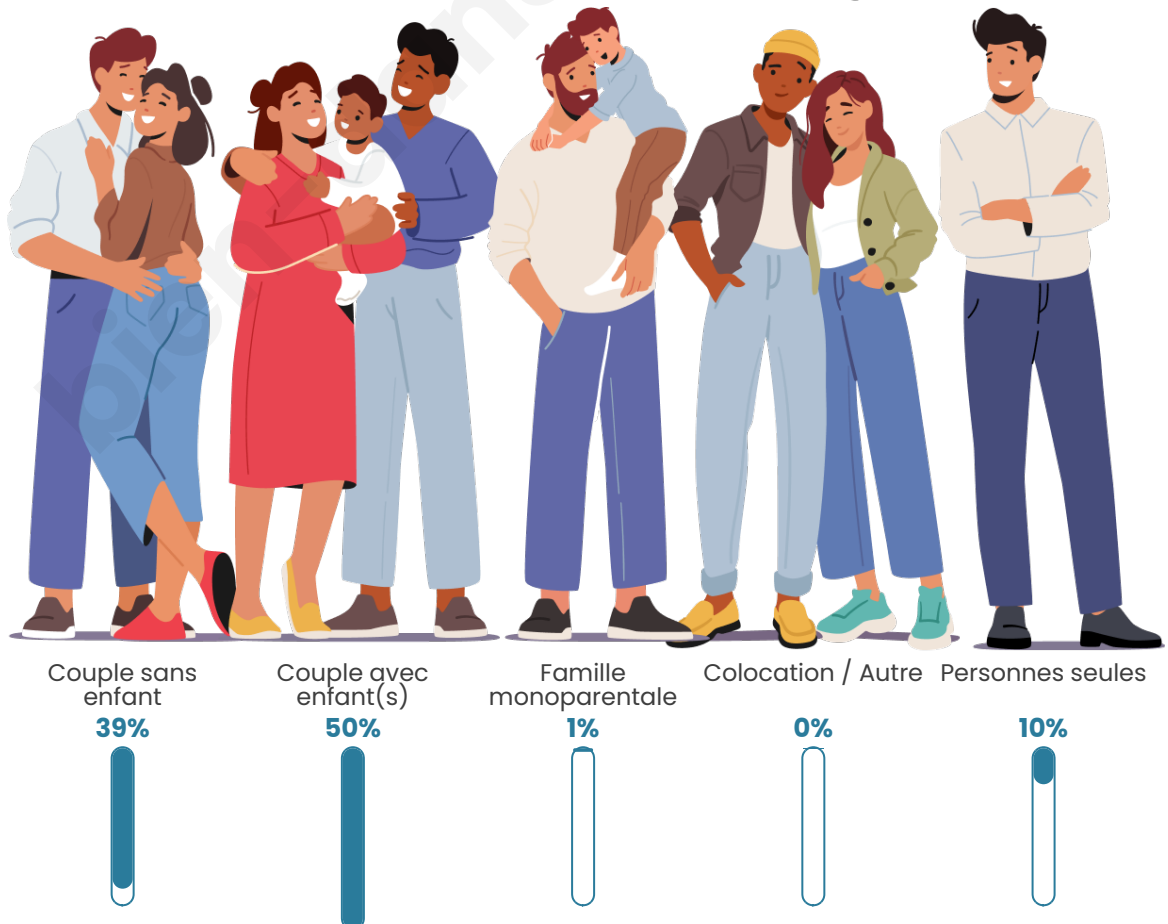

Tranche d'âge

Activité professionnelle

Niveau de diplôme

Composition des ménages

Profils électoraux

Premier tour

	Emmanuel MACRON	33.49 %
	Marine LE PEN	27.34 %
	Jean-Luc MÉLENCHON	9.83 %
	Éric ZEMMOUR	6.61 %
	Valérie PÉCRESE	6.45 %
	Yannick JADOT	4.76 %
	Nicolas DUPONT- AIGNAN	4.45 %
	Fabien ROUSSEL	2.15 %
	Anne HIDALGO	1.84 %
	Jean LASSALLE	1.69 %
	Philippe POUTOU	0.92 %
	Nathalie ARTHAUD	0.46 %