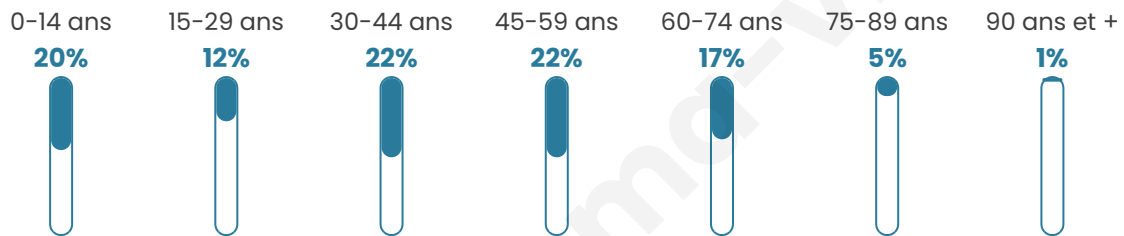

40 ans

Pop active

49.4%

Taux chômage

4%

Pop densité

257 h/km²

Revenu moyen

Tranche d'âge

Activité professionnelle

Niveau de diplôme

Composition des ménages

Profils électoraux

Premier tour

	Emmanuel MACRON	33.49 %
	Marine LE PEN	27.34 %
	Jean-Luc MÉLENCHON	9.83 %
	Éric ZEMMOUR	6.61 %
	Valérie PÉCRESE	6.45 %
	Yannick JADOT	4.76 %
	Nicolas DUPONT- AIGNAN	4.45 %
	Fabien ROUSSEL	2.15 %
	Anne HIDALGO	1.84 %
	Jean LASSALLE	1.69 %
	Philippe POUTOU	0.92 %
	Nathalie ARTHAUD	0.46 %