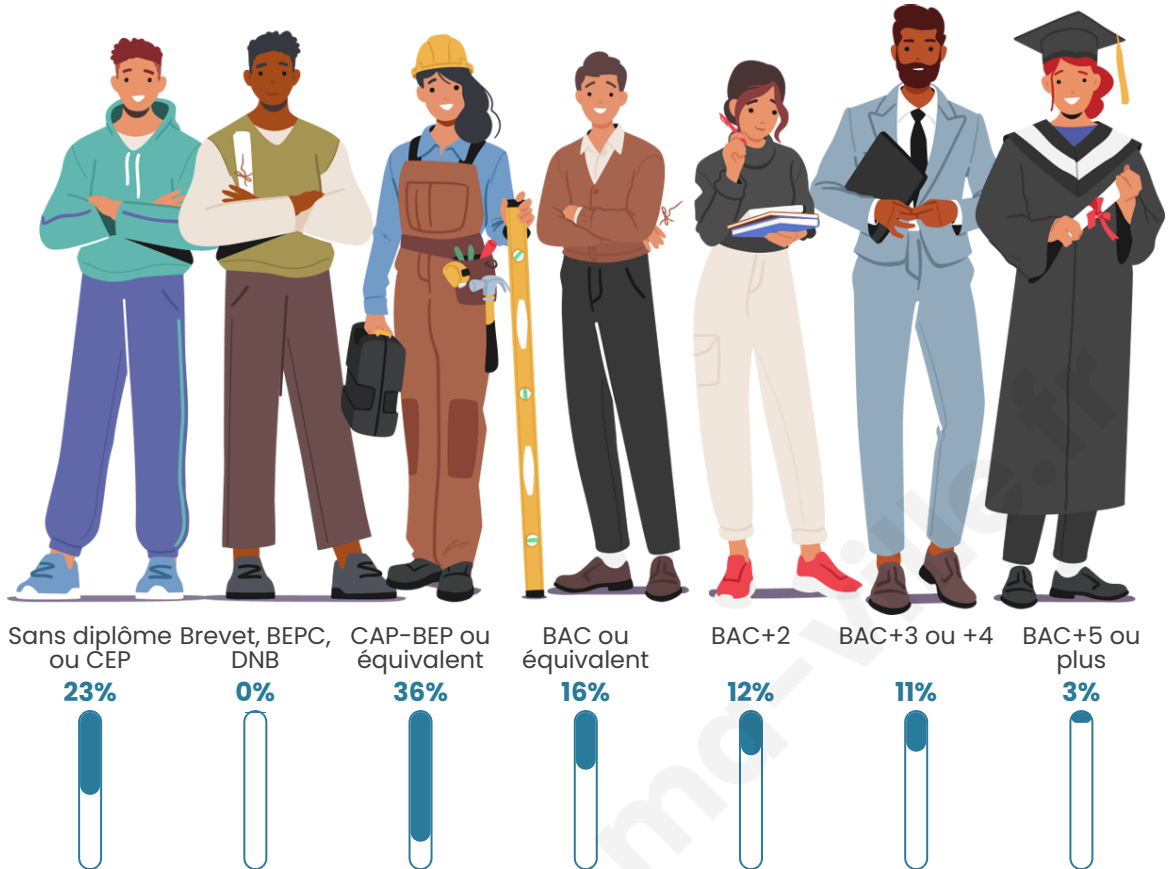

Tranche d'âge

Activité professionnelle

Niveau de diplôme

Composition des ménages

Profils électoraux

Premier tour

	Emmanuel MACRON	30.23 %
	Marine LE PEN	22.09 %
	Éric ZEMMOUR	13.95 %
	Jean-Luc MÉLENCHON	9.30 %
	Jean LASSALLE	6.98 %
	Valérie PÉCRESSÉ	5.81 %
	Yannick JADOT	3.49 %
	Fabien ROUSSEL	2.33 %
	Anne HIDALGO	2.33 %
	Nicolas DUPONT- AIGNAN	2.33 %
	Nathalie ARTHAUD	1.16 %
	Philippe POUTOU	0.00 %