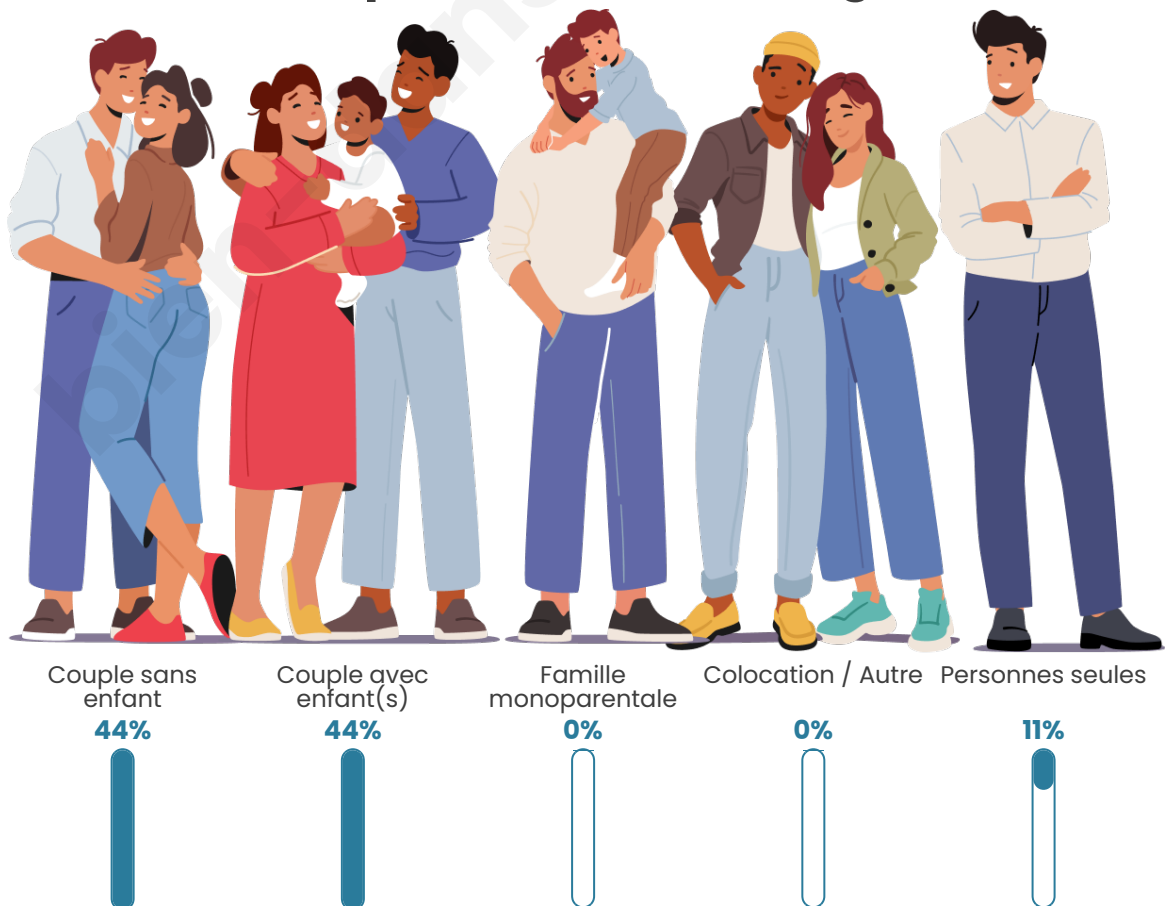

Tranche d'âge

Activité professionnelle

Niveau de diplôme

Composition des ménages

Profils électoraux

Premier tour

	Emmanuel MACRON	30.23 %
	Marine LE PEN	22.09 %
	Éric ZEMMOUR	13.95 %
	Jean-Luc MÉLENCHON	9.30 %
	Jean LASSALLE	6.98 %
	Valérie PÉCRESSÉ	5.81 %
	Yannick JADOT	3.49 %
	Fabien ROUSSEL	2.33 %
	Anne HIDALGO	2.33 %
	Nicolas DUPONT- AIGNAN	2.33 %
	Nathalie ARTHAUD	1.16 %
	Philippe POUTOU	0.00 %