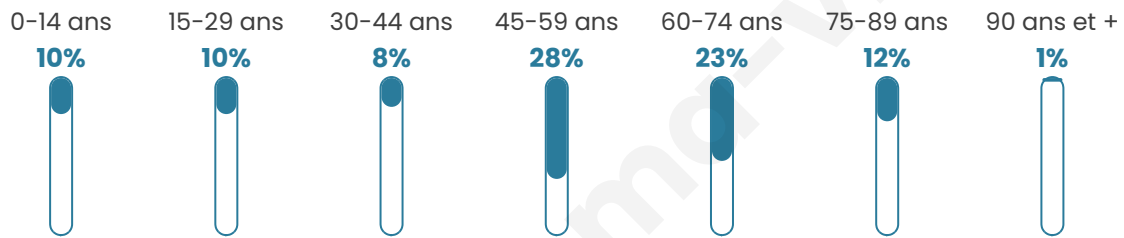

Situation géographique

i Informations clés

- **Région** : Grand Est
- **Département** : Bas-Rhin
- **Code postal** : 67290
- **Superficie** : 3 km²

Statistiques sur la population

Nombre d'habitants

122

Age moyen

50 ans

Pop active

41%

Taux chômage

4.5%

Pop densité

41 h/km²

Revenu moyen

Tranche d'âge

Activité professionnelle

Niveau de diplôme

Composition des ménages

Profils électoraux

Premier tour

	Emmanuel MACRON	30.23 %
	Marine LE PEN	22.09 %
	Éric ZEMMOUR	13.95 %
	Jean-Luc MÉLENCHON	9.30 %
	Jean LASSALLE	6.98 %
	Valérie PÉCRESSÉ	5.81 %
	Yannick JADOT	3.49 %
	Fabien ROUSSEL	2.33 %
	Anne HIDALGO	2.33 %
	Nicolas DUPONT- AIGNAN	2.33 %
	Nathalie ARTHAUD	1.16 %
	Philippe POUTOU	0.00 %