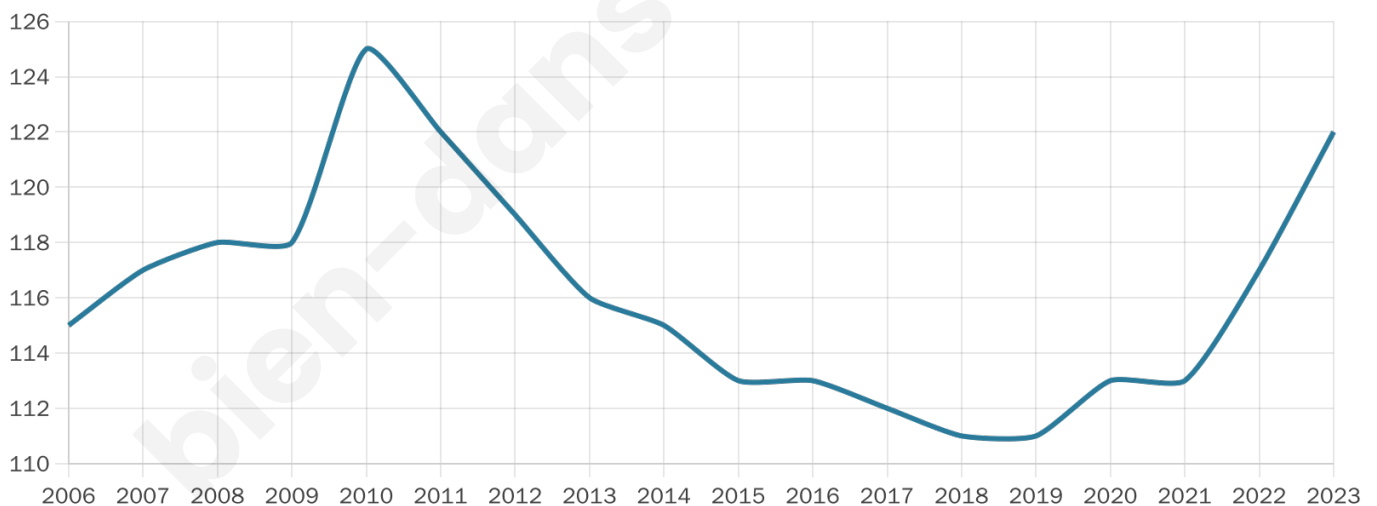

Situation géographique

i Informations clés

- **Région** : Grand Est
- **Département** : Bas-Rhin
- **Code postal** : 67290
- **Superficie** : 3 km²

Statistiques sur la population

Nombre d'habitants

122

Age moyen

50 ans

Pop active

41%

Taux chômage

4.5%

Pop densité

41 h/km²

Revenu moyen

25 280 €/an

Evolution du nombre d'habitants

Sources : Institut national de la statistique et des études économiques (insee) selon Les dernières parutions officielles de 2024 portant sur les années 2020, 2021 et 2022.