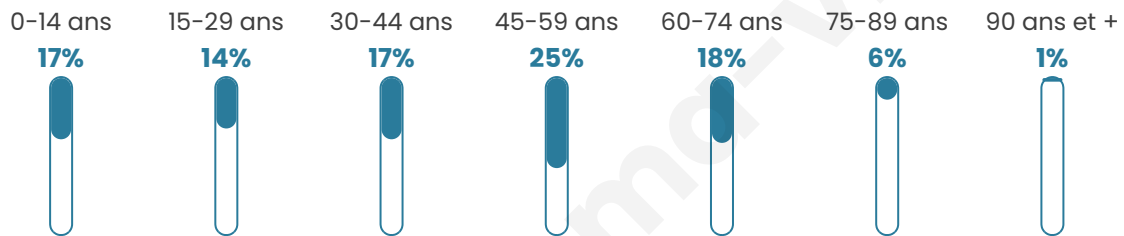

2 485

Age moyen

42 ans

Pop active

47.3%

Taux chômage

5.8%

Pop densité

311 h/km²

Revenu moyen

25 890 €/an

Evolution du nombre d'habitants

Sources : Institut national de la statistique et des études économiques (insee) selon Les dernières parutions officielles de 2024 portant sur les années 2020, 2021 et 2022.

Tranche d'âge

Activité professionnelle

Niveau de diplôme

Composition des ménages

Profils électoraux

Premier tour

	Marine LE PEN	33.88 %
	Emmanuel MACRON	31.92 %
	Jean-Luc MÉLENCHON	12.25 %
	Éric ZEMMOUR	4.38 %
	Valérie PÉCRESSÉ	4.31 %
	Yannick JADOT	3.24 %
	Fabien ROUSSEL	3.05 %
	Jean LASSALLE	2.60 %
	Nicolas DUPONT-AIGNAN	1.52 %
	Anne HIDALGO	1.33 %
	Philippe POUTOU	0.95 %
	Nathalie ARTHAUD	0.57 %