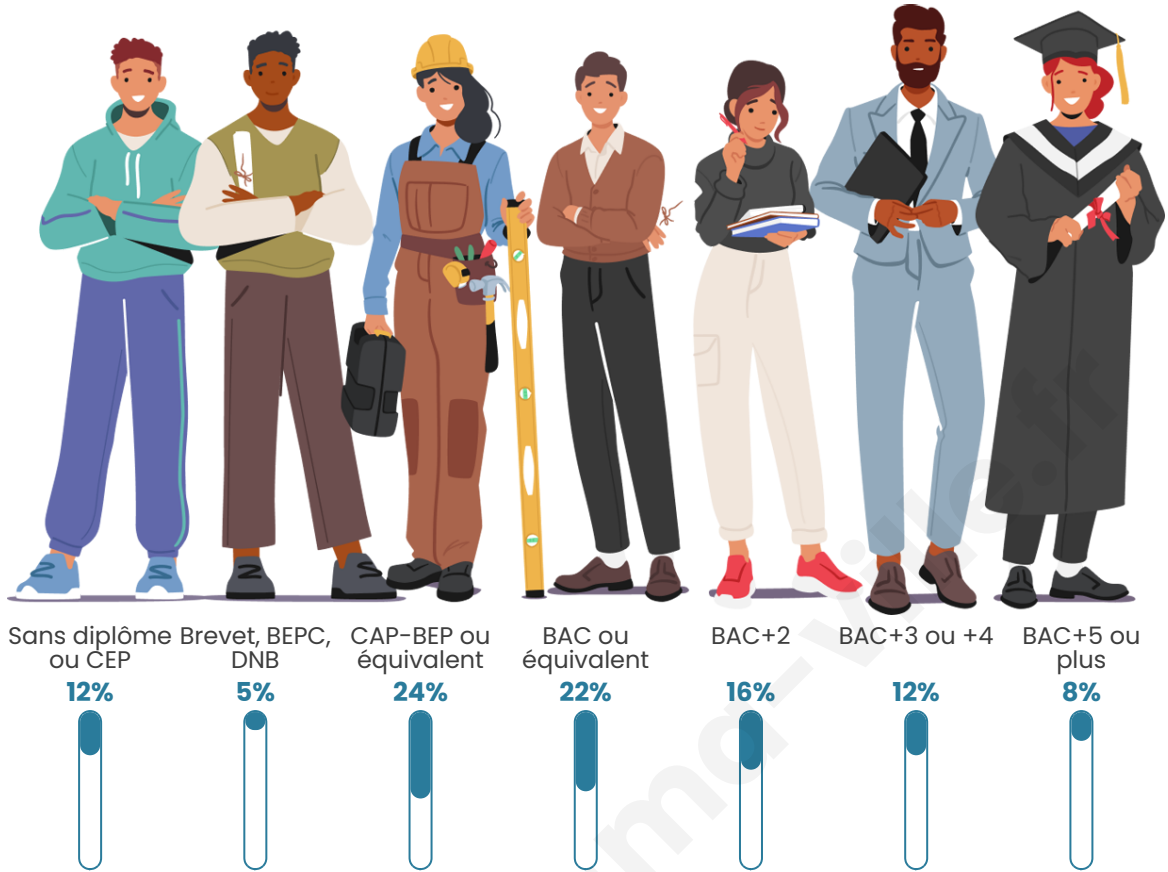

2 485

Age moyen

42 ans

Pop active

47.3%

Taux chômage

5.8%

Pop densité

Tranche d'âge

Activité professionnelle

Niveau de diplôme

Composition des ménages

Profils électoraux

Premier tour

	Marine LE PEN	33.88 %
	Emmanuel MACRON	31.92 %
	Jean-Luc MÉLENCHON	12.25 %
	Éric ZEMMOUR	4.38 %
	Valérie PÉCRESSÉ	4.31 %
	Yannick JADOT	3.24 %
	Fabien ROUSSEL	3.05 %
	Jean LASSALLE	2.60 %
	Nicolas DUPONT-AIGNAN	1.52 %
	Anne HIDALGO	1.33 %
	Philippe POUTOU	0.95 %
	Nathalie ARTHAUD	0.57 %