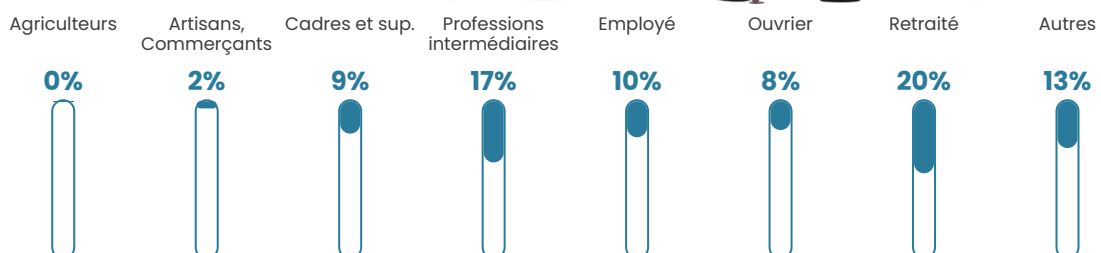

311 h/km²

Revenu moyen

25 890 €/an

Evolution du nombre d'habitants

Sources : Institut national de la statistique et des études économiques (insee) selon Les dernières parutions officielles de 2024 portant sur les années 2020, 2021 et 2022.

Tranche d'âge

Activité professionnelle

Niveau de diplôme

Composition des ménages

Profils électoraux

Premier tour

	Marine LE PEN	33.88 %
	Emmanuel MACRON	31.92 %
	Jean-Luc MÉLENCHON	12.25 %
	Éric ZEMMOUR	4.38 %
	Valérie PÉCRESSÉ	4.31 %
	Yannick JADOT	3.24 %
	Fabien ROUSSEL	3.05 %
	Jean LASSALLE	2.60 %
	Nicolas DUPONT-AIGNAN	1.52 %
	Anne HIDALGO	1.33 %
	Philippe POUTOU	0.95 %
	Nathalie ARTHAUD	0.57 %