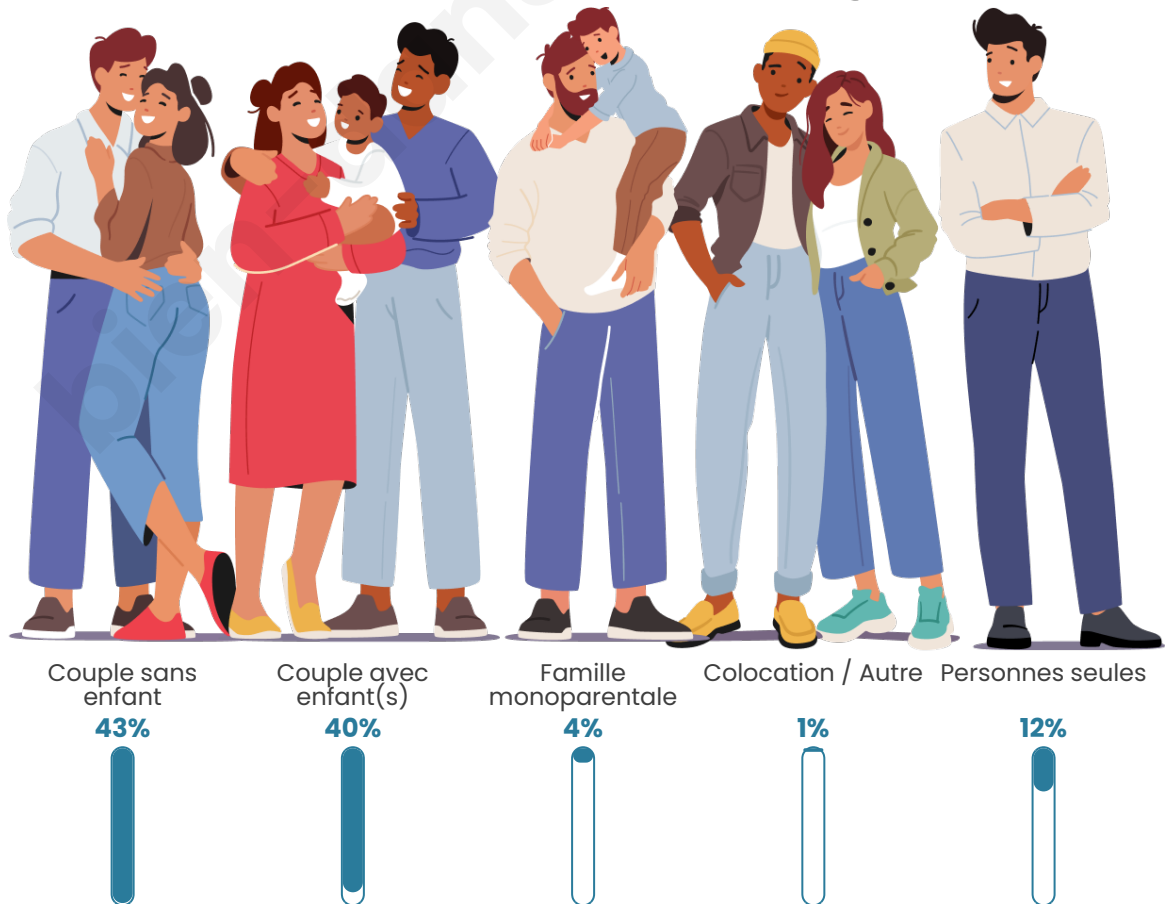

Tranche d'âge

Activité professionnelle

Niveau de diplôme

Composition des ménages

Profils électoraux

Premier tour

	Marine LE PEN	33.88 %
	Emmanuel MACRON	31.92 %
	Jean-Luc MÉLENCHON	12.25 %
	Éric ZEMMOUR	4.38 %
	Valérie PÉCRESSÉ	4.31 %
	Yannick JADOT	3.24 %
	Fabien ROUSSEL	3.05 %
	Jean LASSALLE	2.60 %
	Nicolas DUPONT-AIGNAN	1.52 %
	Anne HIDALGO	1.33 %
	Philippe POUTOU	0.95 %
	Nathalie ARTHAUD	0.57 %