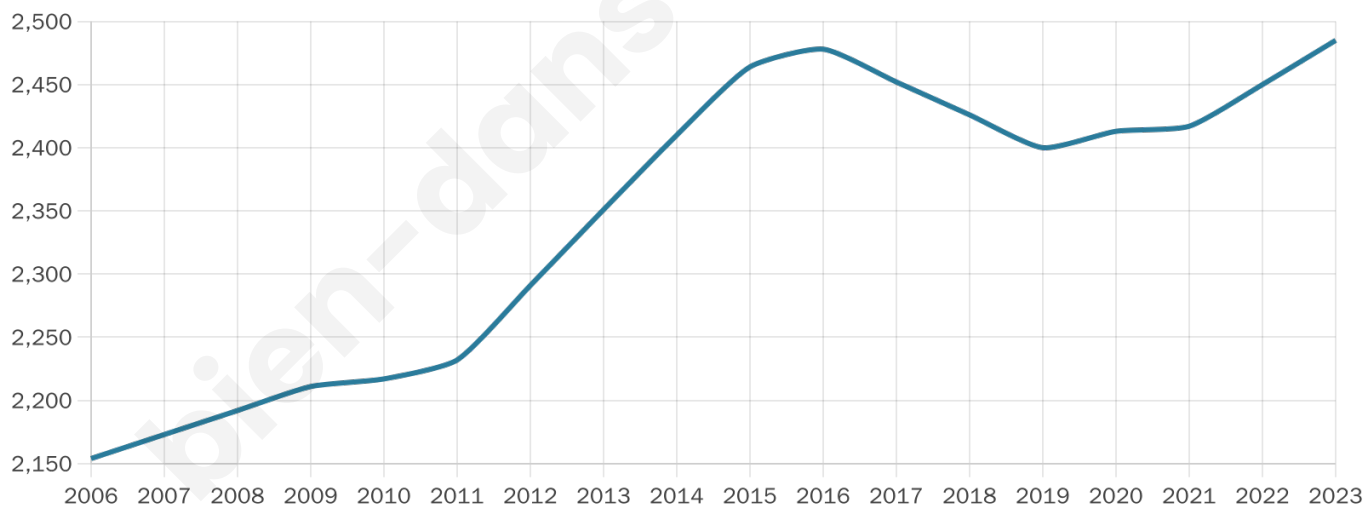

2 485

Age moyen

42 ans

Pop active

47.3%

Taux chômage

5.8%

Pop densité

311 h/km²

Revenu moyen

25 890 €/an

Evolution du nombre d'habitants

Sources : Institut national de la statistique et des études économiques (insee) selon Les dernières parutions officielles de 2024 portant sur les années 2020, 2021 et 2022.