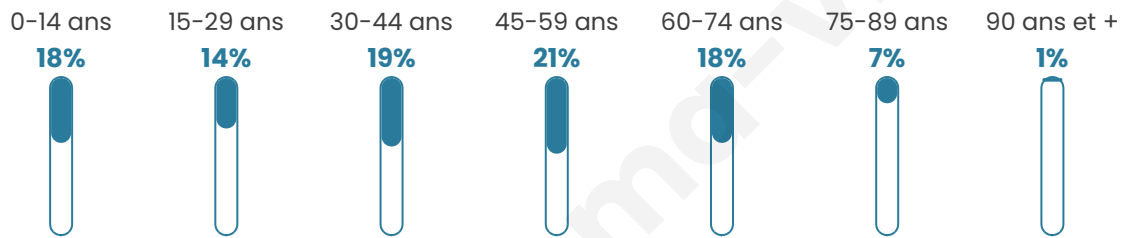

# Statistiques sur la population

Nombre d'habitants

**1 565**

Age moyen

**42 ans**

Pop active

**47.2%**

Taux chômage

**3.6%**

Pop densité

**142 h/km<sup>2</sup>**

Revenu moyen

**28 730 €/an**

## Evolution du nombre d'habitants

Sources : Institut national de la statistique et des études économiques (insee) selon Les dernières parutions officielles de 2024 portant sur les années 2020, 2021 et 2022.

## Tranche d'âge