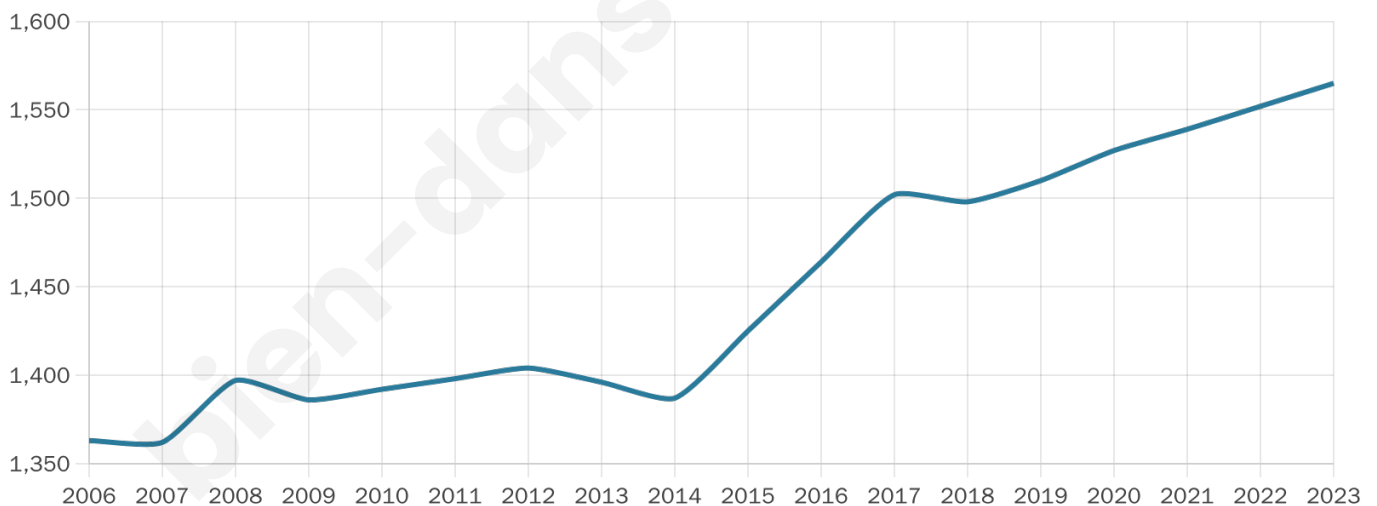

# Statistiques sur la population

Nombre d'habitants

**1 565**

Age moyen

**42 ans**

Pop active

**47.2%**

Taux chômage

**3.6%**

Pop densité

**142 h/km<sup>2</sup>**

Revenu moyen

**28 730 €/an**

## Evolution du nombre d'habitants

Sources : Institut national de la statistique et des études économiques (insee) selon Les dernières parutions officielles de 2024 portant sur les années 2020, 2021 et 2022.