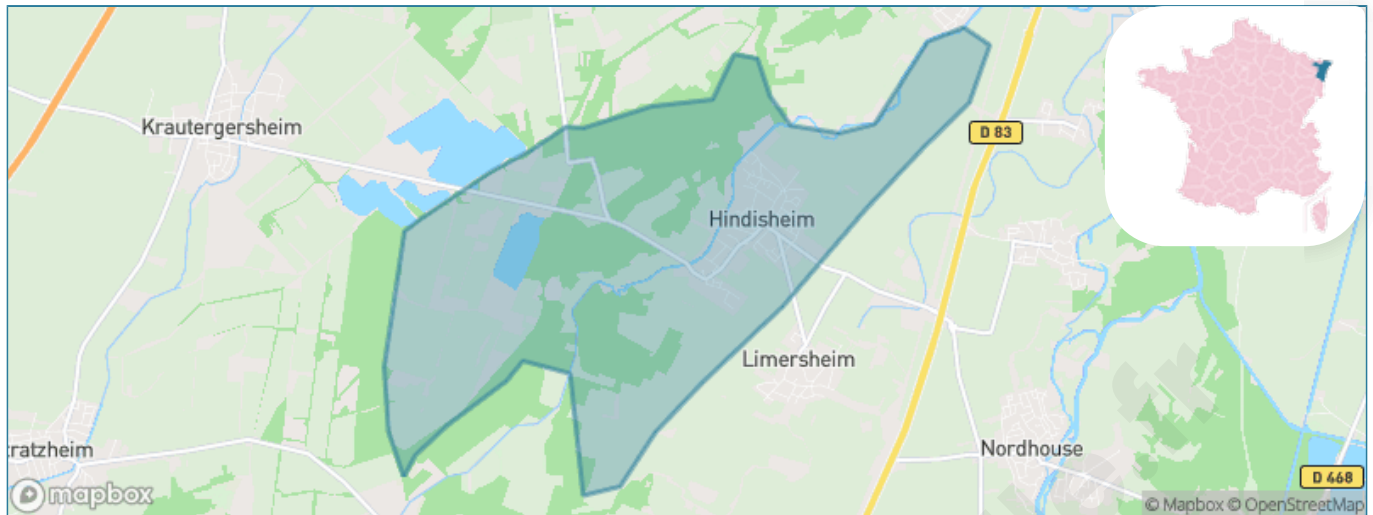

# Ville de Hindisheim

Présenté par

**BIEN** dans  
ma **VILLE** 

# Situation géographique

## i Informations clés

- **Région** : Grand Est
- **Département** : Bas-Rhin
- **Code postal** : 67150
- **Superficie** : 11 km<sup>2</sup>