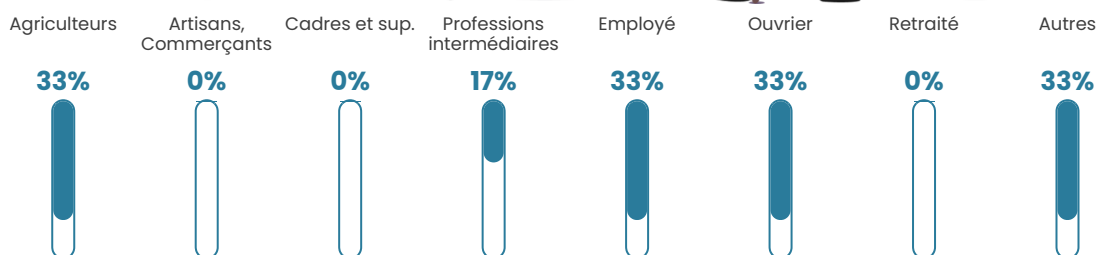

NC

Evolution du nombre d'habitants

Sources : Institut national de la statistique et des études économiques (insee) selon Les dernières parutions officielles de 2024 portant sur les années 2020, 2021 et 2022.

Tranche d'âge

Activité professionnelle

Niveau de diplôme

Composition des ménages

Profils électoraux

Premier tour

	Marine LE PEN	50.00 %
	Éric ZEMMOUR	20.00 %
	Emmanuel MACRON	15.00 %
	Valérie PÉCRESSE	10.00 %
	Fabien ROUSSEL	5.00 %
	Nathalie ARTHAUD	0.00 %
	Jean LASSALLE	0.00 %
	Jean-Luc MÉLENCHON	0.00 %
	Anne HIDALGO	0.00 %
	Yannick JADOT	0.00 %
	Philippe POUTOU	0.00 %
	Nicolas DUPONT-AIGNAN	0.00 %