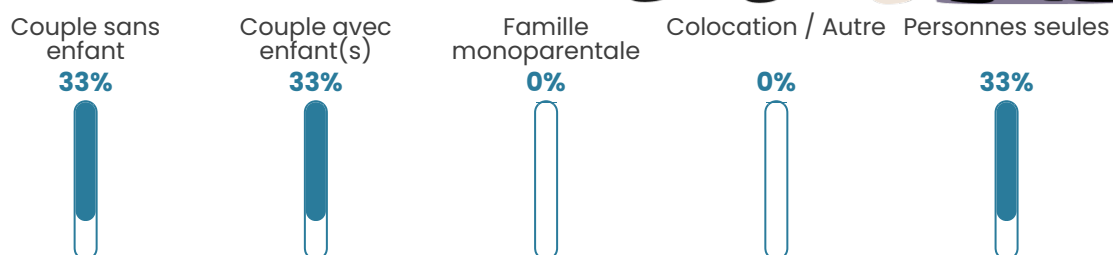

Tranche d'âge

Activité professionnelle

Niveau de diplôme

Composition des ménages

Profils électoraux

Premier tour

	Marine LE PEN	50.00 %
	Éric ZEMMOUR	20.00 %
	Emmanuel MACRON	15.00 %
	Valérie PÉCRESSE	10.00 %
	Fabien ROUSSEL	5.00 %
	Nathalie ARTHAUD	0.00 %
	Jean LASSALLE	0.00 %
	Jean-Luc MÉLENCHON	0.00 %
	Anne HIDALGO	0.00 %
	Yannick JADOT	0.00 %
	Philippe POUTOU	0.00 %
	Nicolas DUPONT-AIGNAN	0.00 %

32 inscrits

Participation : 62.5%
Votes blancs : 0.00%
Votes nuls : 0.00%

Second tour

	Emmanuel MACRON	40 %
	Marine LE PEN	60 %

32 inscrits

Participation : 62.5%
Votes blancs : 0%
Votes nuls : 0%

Sécurité

Agressions physiques / sexuelles