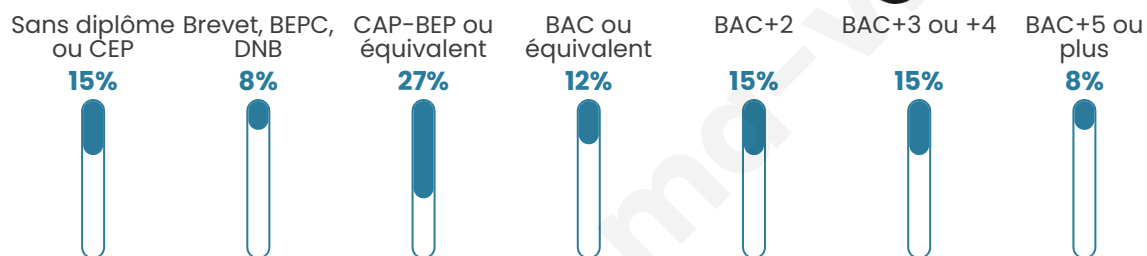

52 ans

Pop active

53.6%

Taux chômage

18.8%

Pop densité

9 h/km²

Revenu moyen

NC

Evolution du nombre d'habitants

Sources : Institut national de la statistique et des études économiques (insee) selon Les dernières parutions officielles de 2024 portant sur les années 2020, 2021 et 2022.

Tranche d'âge

Activité professionnelle

Niveau de diplôme

Composition des ménages

Profils électoraux

Premier tour

	Marine LE PEN	50.00 %
	Éric ZEMMOUR	20.00 %
	Emmanuel MACRON	15.00 %
	Valérie PÉCRESSE	10.00 %
	Fabien ROUSSEL	5.00 %
	Nathalie ARTHAUD	0.00 %
	Jean LASSALLE	0.00 %
	Jean-Luc MÉLENCHON	0.00 %
	Anne HIDALGO	0.00 %
	Yannick JADOT	0.00 %
	Philippe POUTOU	0.00 %
	Nicolas DUPONT-AIGNAN	0.00 %