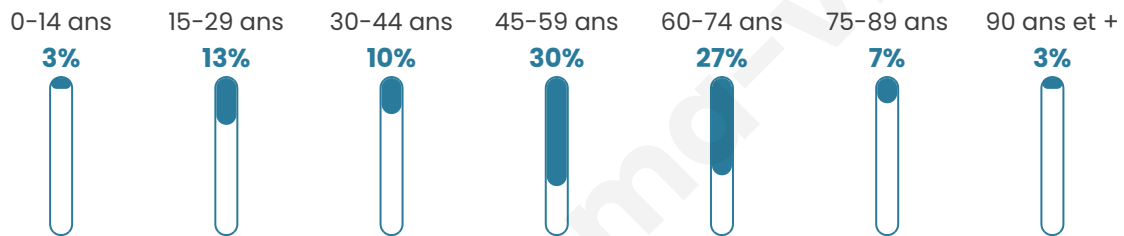

52 ans

Pop active

53.6%

Taux chômage

18.8%

Pop densité

9 h/km²

Revenu moyen

NC

Evolution du nombre d'habitants

Sources : Institut national de la statistique et des études économiques (insee) selon Les dernières parutions officielles de 2024 portant sur les années 2020, 2021 et 2022.

Tranche d'âge

Activité professionnelle

Niveau de diplôme

Composition des ménages

Profils électoraux

Premier tour

	Marine LE PEN	50.00 %
	Éric ZEMMOUR	20.00 %
	Emmanuel MACRON	15.00 %
	Valérie PÉCRESSE	10.00 %
	Fabien ROUSSEL	5.00 %
	Nathalie ARTHAUD	0.00 %
	Jean LASSALLE	0.00 %
	Jean-Luc MÉLENCHON	0.00 %
	Anne HIDALGO	0.00 %
	Yannick JADOT	0.00 %
	Philippe POUTOU	0.00 %
	Nicolas DUPONT-AIGNAN	0.00 %