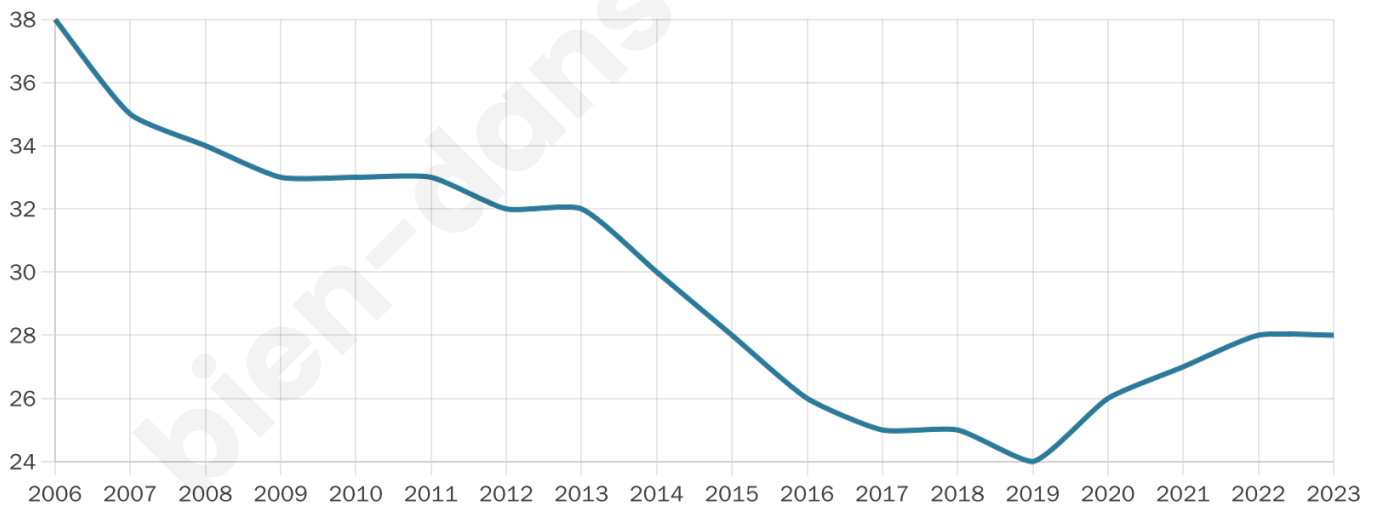

52 ans

Pop active

53.6%

Taux chômage

18.8%

Pop densité

9 h/km²

Revenu moyen

NC

Evolution du nombre d'habitants

Sources : Institut national de la statistique et des études économiques (insee) selon Les dernières parutions officielles de 2024 portant sur les années 2020, 2021 et 2022.