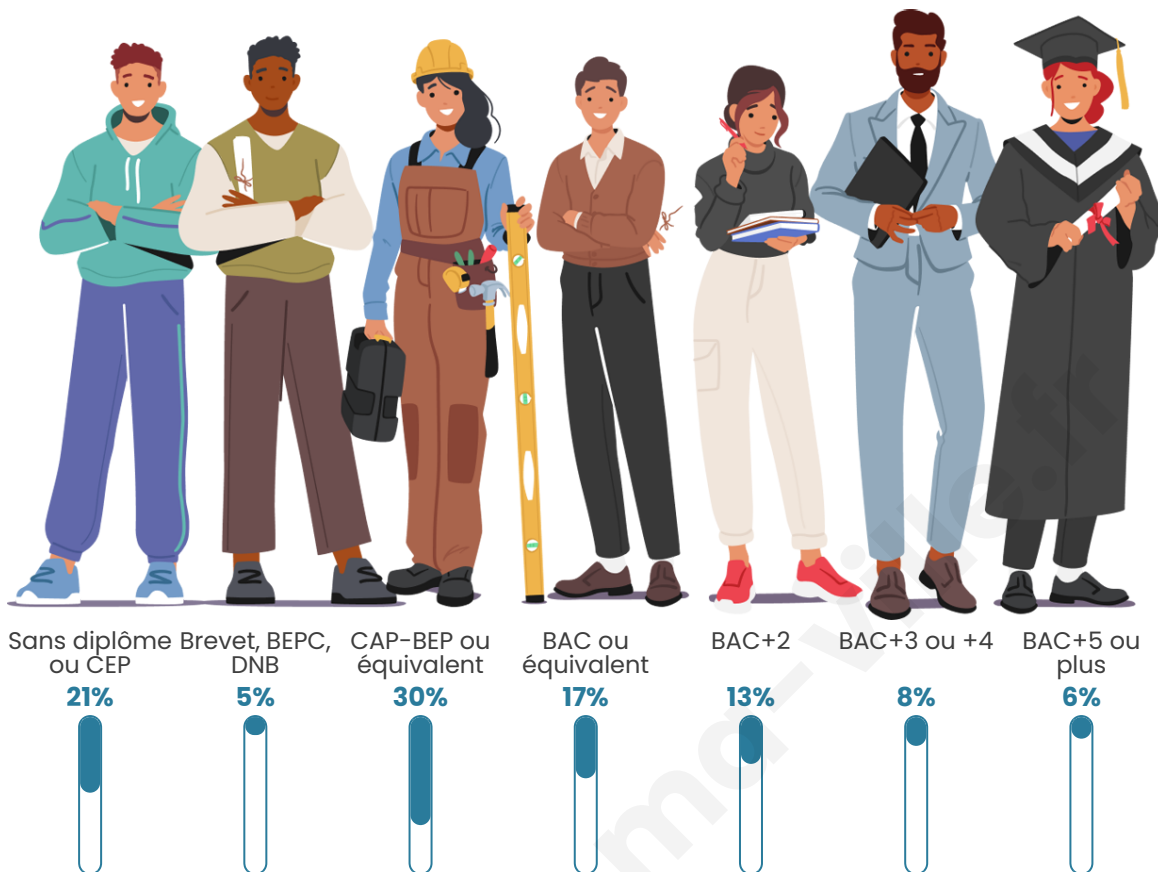

Nombre d'habitants

4 335

Age moyen

44 ans

Pop active

42.7%

Taux chômage

3.9%

Pop densité

181 h/km²

Revenu moyen

24 090 €/an

Evolution du nombre d'habitants

Sources : Institut national de la statistique et des études économiques (insee) selon Les dernières parutions officielles de 2024 portant sur les années 2020, 2021 et 2022.

Tranche d'âge

Activité professionnelle

Niveau de diplôme

Composition des ménages

Profils électoraux

Premier tour

	Emmanuel MACRON	34.93 %
	Marine LE PEN	19.91 %
	Jean-Luc MÉLENCHON	18.64 %
	Yannick JADOT	7.42 %
	Éric ZEMMOUR	4.26 %
	Valérie PÉCRESE	4.19 %
	Jean LASSALLE	2.77 %
	Fabien ROUSSEL	2.59 %
	Anne HIDALGO	2.06 %
	Nicolas DUPONT- AIGNAN	1.81 %
	Philippe POUTOU	0.82 %
	Nathalie ARTHAUD	0.60 %