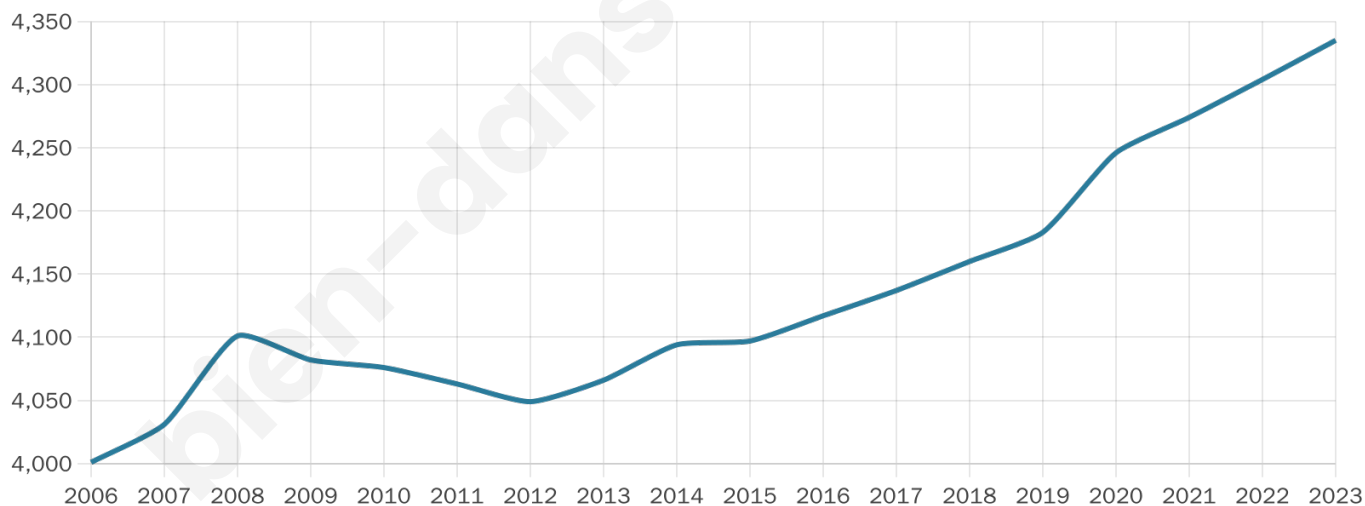

Nombre d'habitants

4 335

Age moyen

44 ans

Pop active

42.7%

Taux chômage

3.9%

Pop densité

181 h/km²

Revenu moyen

24 090 €/an

Evolution du nombre d'habitants

Sources : Institut national de la statistique et des études économiques (insee) selon Les dernières parutions officielles de 2024 portant sur les années 2020, 2021 et 2022.

Tranche d'âge

Activité professionnelle

Niveau de diplôme

Composition des ménages

Profils électoraux

Premier tour

	Emmanuel MACRON	34.93 %
	Marine LE PEN	19.91 %
	Jean-Luc MÉLENCHON	18.64 %
	Yannick JADOT	7.42 %
	Éric ZEMMOUR	4.26 %
	Valérie PÉCRESE	4.19 %
	Jean LASSALLE	2.77 %
	Fabien ROUSSEL	2.59 %
	Anne HIDALGO	2.06 %
	Nicolas DUPONT- AIGNAN	1.81 %
	Philippe POUTOU	0.82 %
	Nathalie ARTHAUD	0.60 %