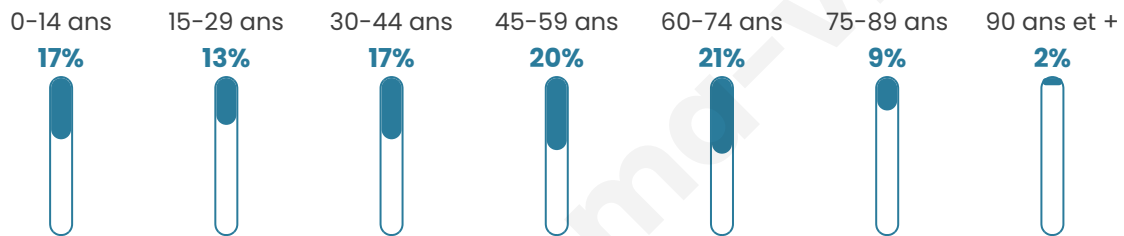

Nombre d'habitants

4 335

Age moyen

44 ans

Pop active

42.7%

Taux chômage

3.9%

Pop densité

181 h/km²

Revenu moyen

24 090 €/an

Evolution du nombre d'habitants

Sources : Institut national de la statistique et des études économiques (insee) selon Les dernières parutions officielles de 2024 portant sur les années 2020, 2021 et 2022.

Tranche d'âge

Activité professionnelle

Niveau de diplôme

Composition des ménages

Profils électoraux

Premier tour

	Emmanuel MACRON	34.93 %
	Marine LE PEN	19.91 %
	Jean-Luc MÉLENCHON	18.64 %
	Yannick JADOT	7.42 %
	Éric ZEMMOUR	4.26 %
	Valérie PÉCRESE	4.19 %
	Jean LASSALLE	2.77 %
	Fabien ROUSSEL	2.59 %
	Anne HIDALGO	2.06 %
	Nicolas DUPONT- AIGNAN	1.81 %
	Philippe POUTOU	0.82 %
	Nathalie ARTHAUD	0.60 %