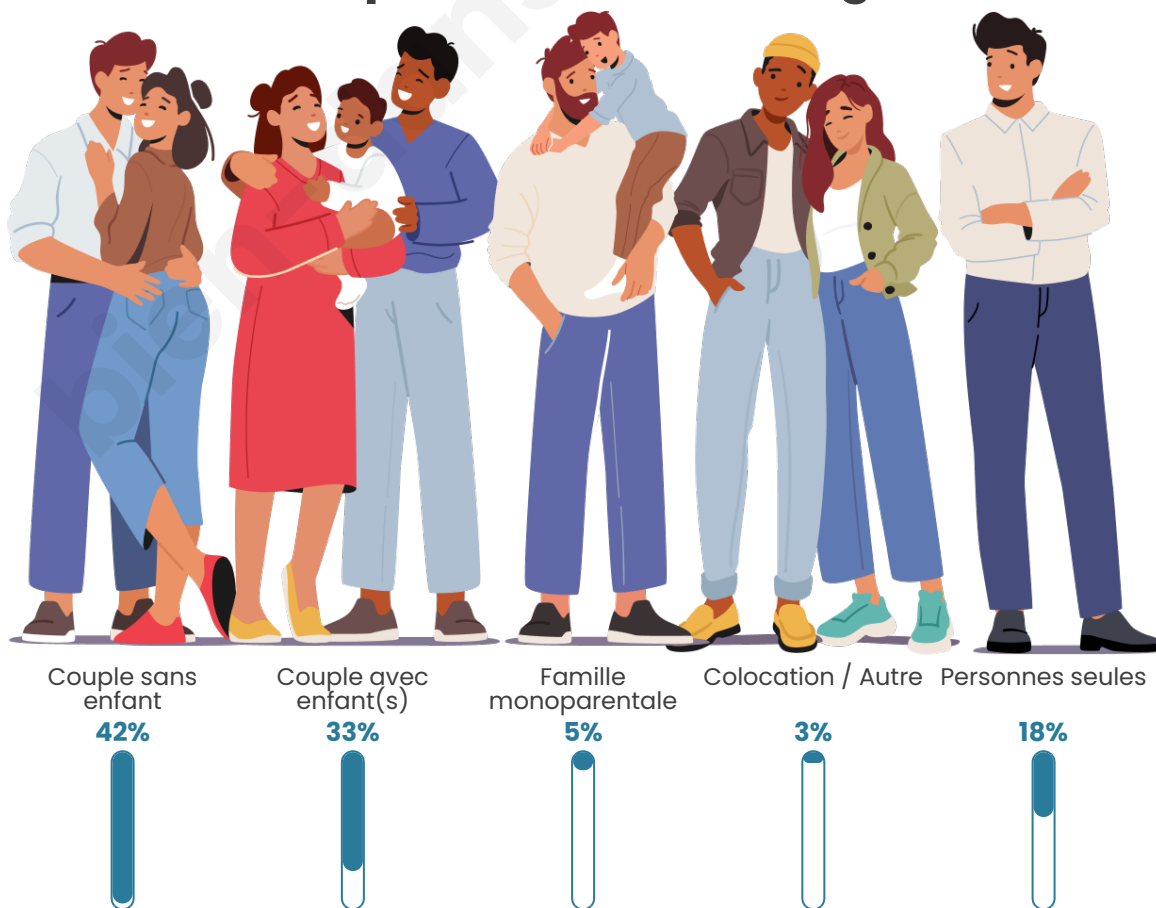

Tranche d'âge

Activité professionnelle

Niveau de diplôme

Composition des ménages

Profils électoraux

Premier tour

	Emmanuel MACRON	34.93 %
	Marine LE PEN	19.91 %
	Jean-Luc MÉLENCHON	18.64 %
	Yannick JADOT	7.42 %
	Éric ZEMMOUR	4.26 %
	Valérie PÉCRESE	4.19 %
	Jean LASSALLE	2.77 %
	Fabien ROUSSEL	2.59 %
	Anne HIDALGO	2.06 %
	Nicolas DUPONT- AIGNAN	1.81 %
	Philippe POUTOU	0.82 %
	Nathalie ARTHAUD	0.60 %