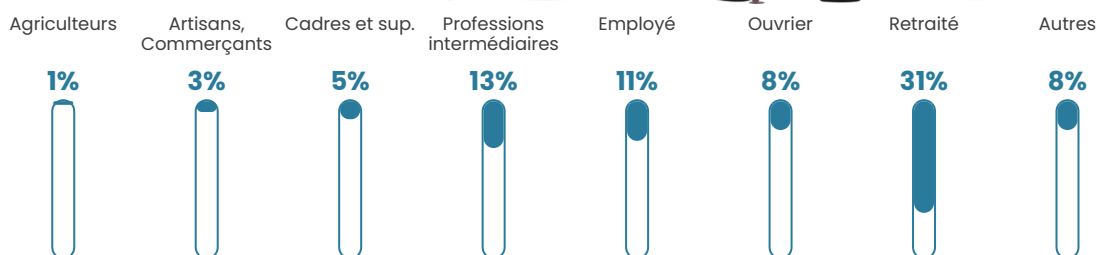

Pop densité

181 h/km²

Revenu moyen

24 090 €/an

Evolution du nombre d'habitants

Sources : Institut national de la statistique et des études économiques (insee) selon Les dernières parutions officielles de 2024 portant sur les années 2020, 2021 et 2022.

Tranche d'âge

Activité professionnelle

Niveau de diplôme

Composition des ménages

Profils électoraux

Premier tour

	Emmanuel MACRON	34.93 %
	Marine LE PEN	19.91 %
	Jean-Luc MÉLENCHON	18.64 %
	Yannick JADOT	7.42 %
	Éric ZEMMOUR	4.26 %
	Valérie PÉCRESE	4.19 %
	Jean LASSALLE	2.77 %
	Fabien ROUSSEL	2.59 %
	Anne HIDALGO	2.06 %
	Nicolas DUPONT- AIGNAN	1.81 %
	Philippe POUTOU	0.82 %
	Nathalie ARTHAUD	0.60 %