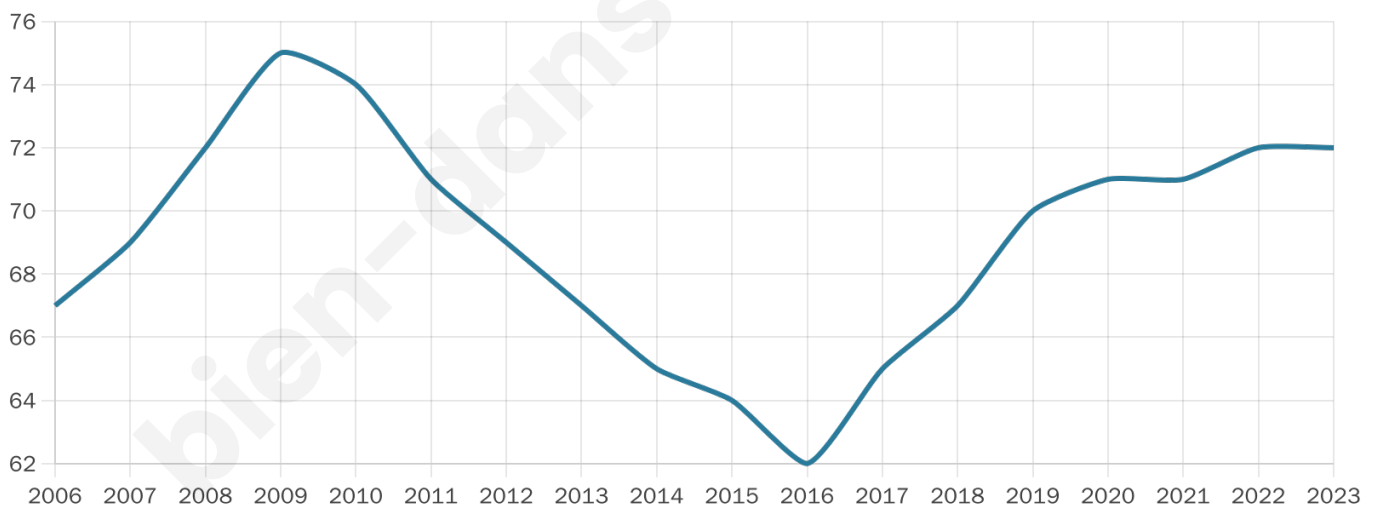

# Statistiques sur la population

Nombre d'habitants

**72**

Age moyen

**46 ans**

Pop active

**44.4%**

Taux chômage

**9.5%**

Pop densité

**18 h/km<sup>2</sup>**

Revenu moyen

**NC**

## Evolution du nombre d'habitants

Sources : Institut national de la statistique et des études économiques (insee) selon Les dernières parutions officielles de 2024 portant sur les années 2020, 2021 et 2022.

## Tranche d'âge