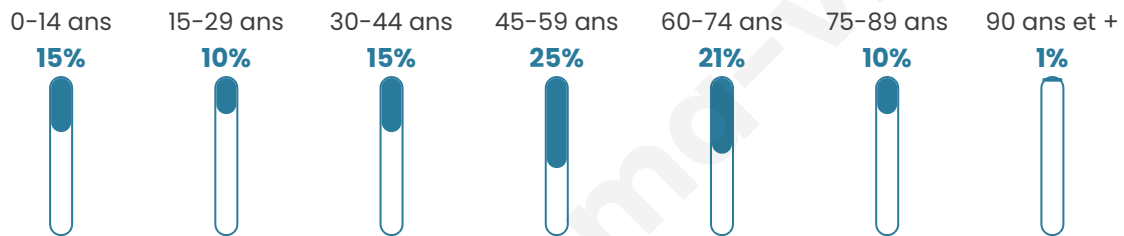

# Statistiques sur la population

Nombre d'habitants

**72**

Age moyen

**46 ans**

Pop active

**44.4%**

Taux chômage

**9.5%**

Pop densité

**18 h/km<sup>2</sup>**

Revenu moyen

**NC**

## Evolution du nombre d'habitants

Sources : Institut national de la statistique et des études économiques (insee) selon Les dernières parutions officielles de 2024 portant sur les années 2020, 2021 et 2022.

## Tranche d'âge