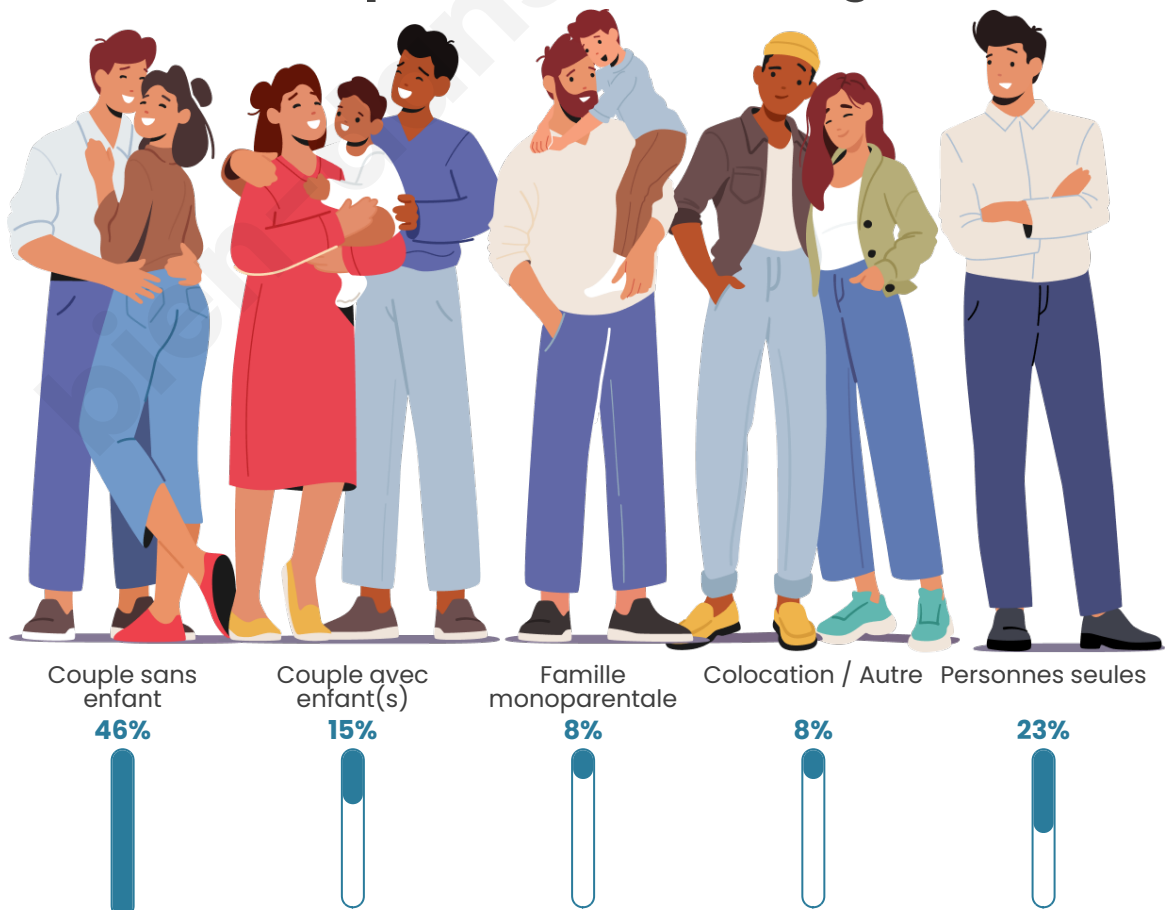

Tranche d'âge

Activité professionnelle

Niveau de diplôme

Composition des ménages

Profils électoraux

Premier tour

	Marine LE PEN	35.76 %
	Emmanuel MACRON	21.19 %
	Jean-Luc MÉLENCHON	18.54 %
	Éric ZEMMOUR	5.30 %
	Valérie PÉCRESE	4.64 %
	Nicolas DUPONT-AIGNAN	4.64 %
	Jean LASSALLE	3.97 %
	Philippe POUTOU	2.65 %
	Fabien ROUSSEL	1.32 %
	Nathalie ARTHAUD	0.66 %
	Anne HIDALGO	0.66 %
	Yannick JADOT	0.66 %