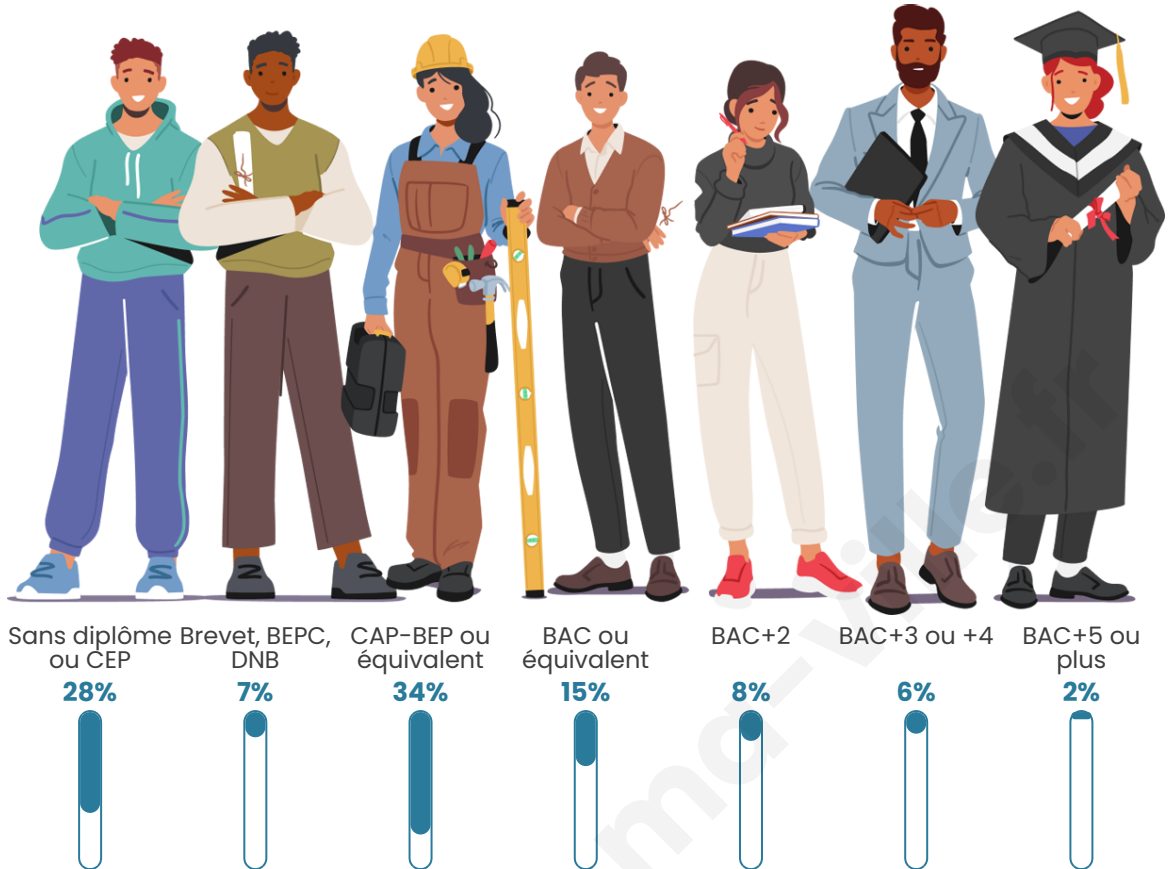

238

Age moyen

52 ans

Pop active

42.4%

Taux chômage

17.7%

Pop densité

Tranche d'âge

Activité professionnelle

Niveau de diplôme

Composition des ménages

Profils électoraux

Premier tour

	Marine LE PEN	35.76 %
	Emmanuel MACRON	21.19 %
	Jean-Luc MÉLENCHON	18.54 %
	Éric ZEMMOUR	5.30 %
	Valérie PÉCRESE	4.64 %
	Nicolas DUPONT-AIGNAN	4.64 %
	Jean LASSALLE	3.97 %
	Philippe POUTOU	2.65 %
	Fabien ROUSSEL	1.32 %
	Nathalie ARTHAUD	0.66 %
	Anne HIDALGO	0.66 %
	Yannick JADOT	0.66 %