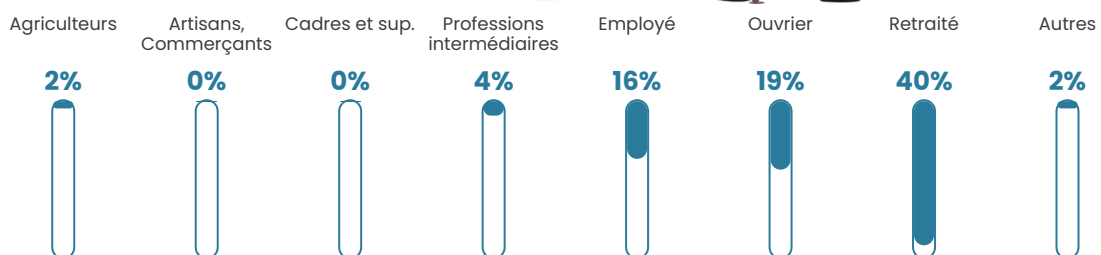

10 h/km²

Revenu moyen

17 560 €/an

Evolution du nombre d'habitants

Sources : Institut national de la statistique et des études économiques (insee) selon Les dernières parutions officielles de 2024 portant sur les années 2020, 2021 et 2022.

Tranche d'âge

Activité professionnelle

Niveau de diplôme

Composition des ménages

Profils électoraux

Premier tour

	Marine LE PEN	35.76 %
	Emmanuel MACRON	21.19 %
	Jean-Luc MÉLENCHON	18.54 %
	Éric ZEMMOUR	5.30 %
	Valérie PÉCRESE	4.64 %
	Nicolas DUPONT-AIGNAN	4.64 %
	Jean LASSALLE	3.97 %
	Philippe POUTOU	2.65 %
	Fabien ROUSSEL	1.32 %
	Nathalie ARTHAUD	0.66 %
	Anne HIDALGO	0.66 %
	Yannick JADOT	0.66 %