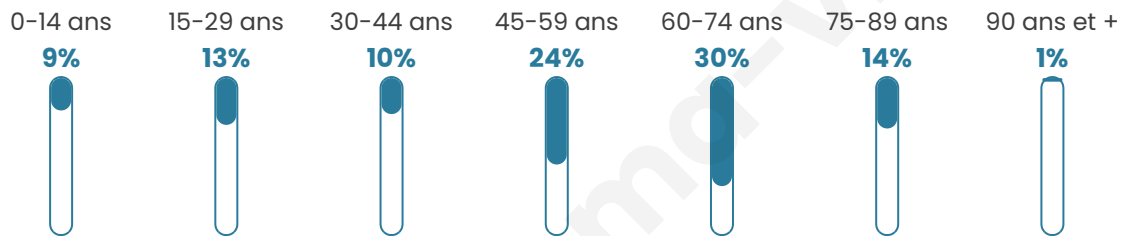

238

Age moyen

52 ans

Pop active

42.4%

Taux chômage

17.7%

Pop densité

10 h/km²

Revenu moyen

17 560 €/an

Evolution du nombre d'habitants

Sources : Institut national de la statistique et des études économiques (insee) selon Les dernières parutions officielles de 2024 portant sur les années 2020, 2021 et 2022.

Tranche d'âge

Activité professionnelle

Niveau de diplôme

Composition des ménages

Profils électoraux

Premier tour

	Marine LE PEN	35.76 %
	Emmanuel MACRON	21.19 %
	Jean-Luc MÉLENCHON	18.54 %
	Éric ZEMMOUR	5.30 %
	Valérie PÉCRESE	4.64 %
	Nicolas DUPONT-AIGNAN	4.64 %
	Jean LASSALLE	3.97 %
	Philippe POUTOU	2.65 %
	Fabien ROUSSEL	1.32 %
	Nathalie ARTHAUD	0.66 %
	Anne HIDALGO	0.66 %
	Yannick JADOT	0.66 %

191 inscrits

Participation : 80.63%

Votes blancs : 1.30%

Votes nuls : 0.65%

Second tour

	Emmanuel MACRON	38,57 %
	Marine LE PEN	61,43 %

191 inscrits

Participation : 79.58%