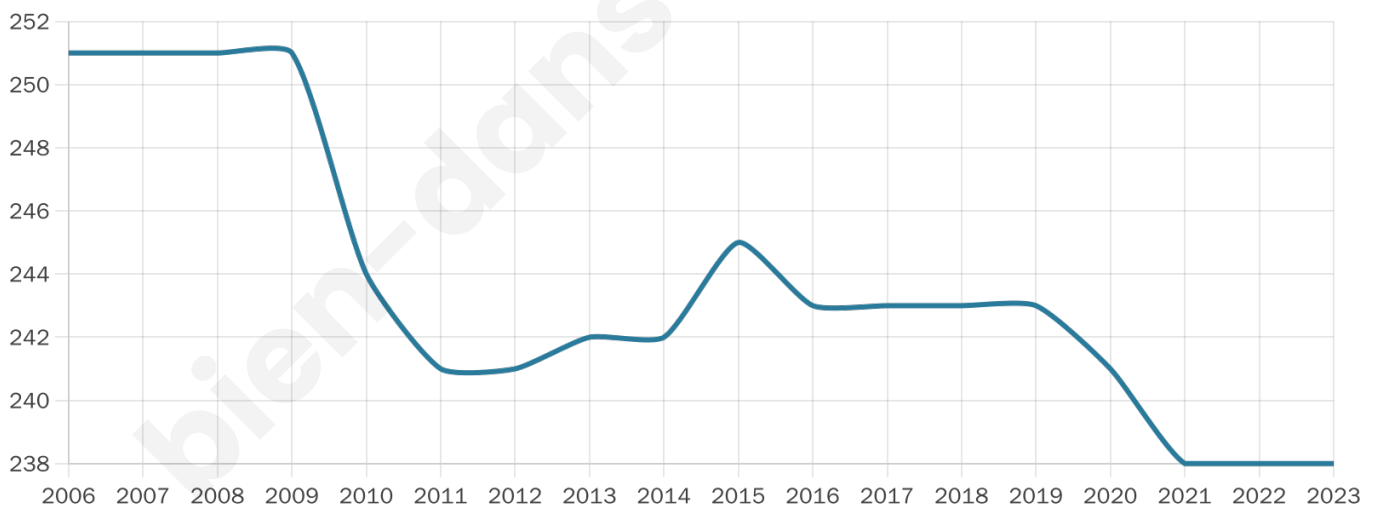

238

Age moyen

52 ans

Pop active

42.4%

Taux chômage

17.7%

Pop densité

10 h/km²

Revenu moyen

17 560 €/an

Evolution du nombre d'habitants

Sources : Institut national de la statistique et des études économiques (insee) selon Les dernières parutions officielles de 2024 portant sur les années 2020, 2021 et 2022.