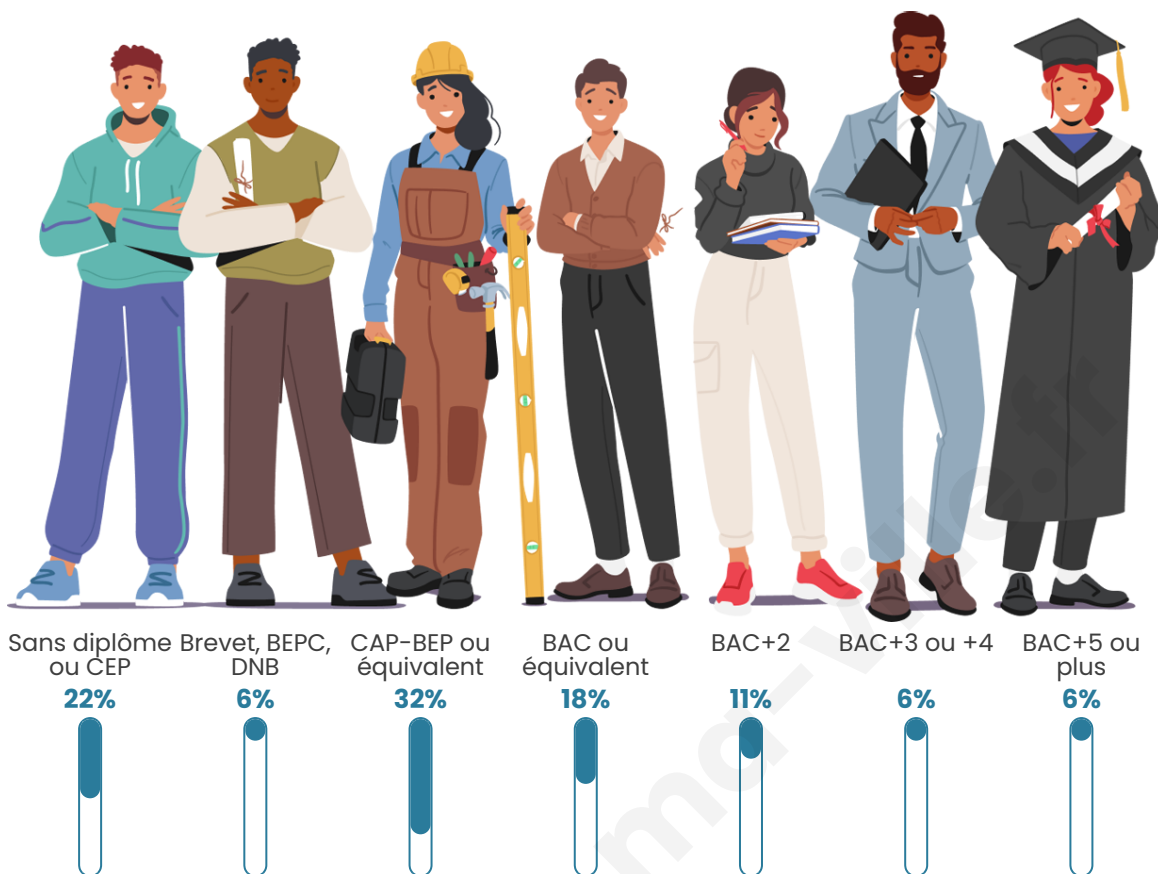

1 142

Age moyen

45 ans

Pop active

47.6%

Taux chômage

9%

Pop densité

Tranche d'âge

Activité professionnelle

Niveau de diplôme

Composition des ménages

Profils électoraux

Premier tour

| | | |
|-------------------------------------------------------------------------------------|---------------------------|---------|
|  | Emmanuel MACRON | 31.07 % |
|  | Marine LE PEN | 29.06 % |
|  | Jean-Luc MÉLENCHON | 12.83 % |
|  | Valérie PÉCRESSÉ | 5.41 % |
|  | Éric ZEMMOUR | 4.48 % |
|  | Yannick JADOT | 4.48 % |
|  | Jean LASSALLE | 3.25 % |
|  | Nicolas DUPONT- AIGNAN | 3.09 % |
|  | Anne HIDALGO | 2.78 % |
|  | Fabien ROUSSEL | 1.85 % |
|  | Philippe POUTOU | 0.93 % |
|  | Nathalie ARTHAUD | 0.77 % |