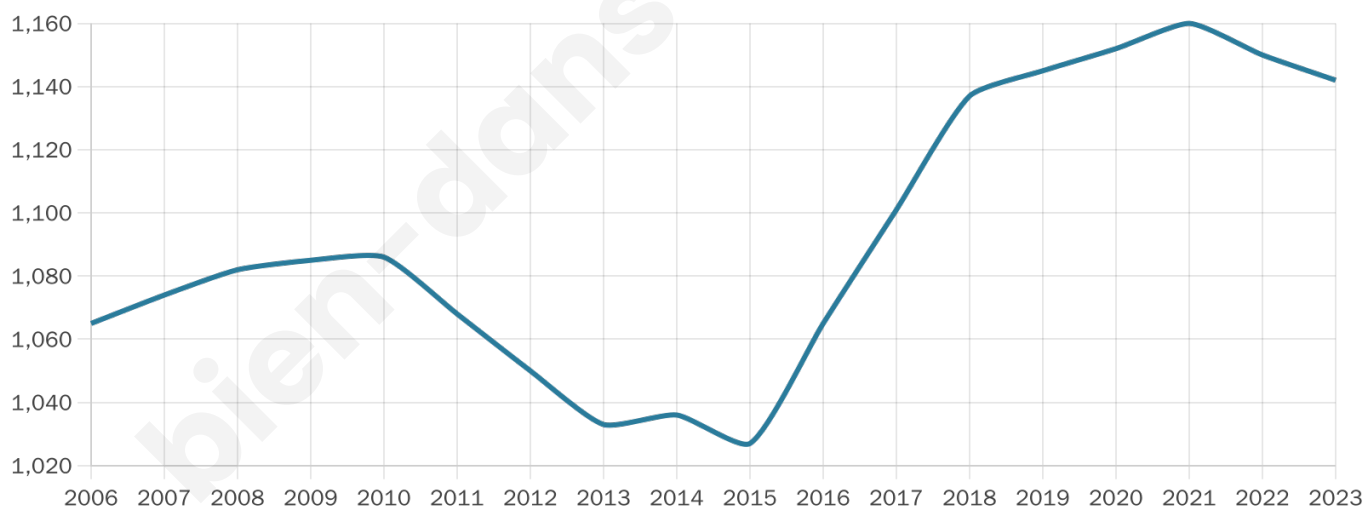

1 142

Age moyen

45 ans

Pop active

47.6%

Taux chômage

9%

Pop densité

163 h/km²

Revenu moyen

22 570 €/an

Evolution du nombre d'habitants

Sources : Institut national de la statistique et des études économiques (insee) selon Les dernières parutions officielles de 2024 portant sur les années 2020, 2021 et 2022.