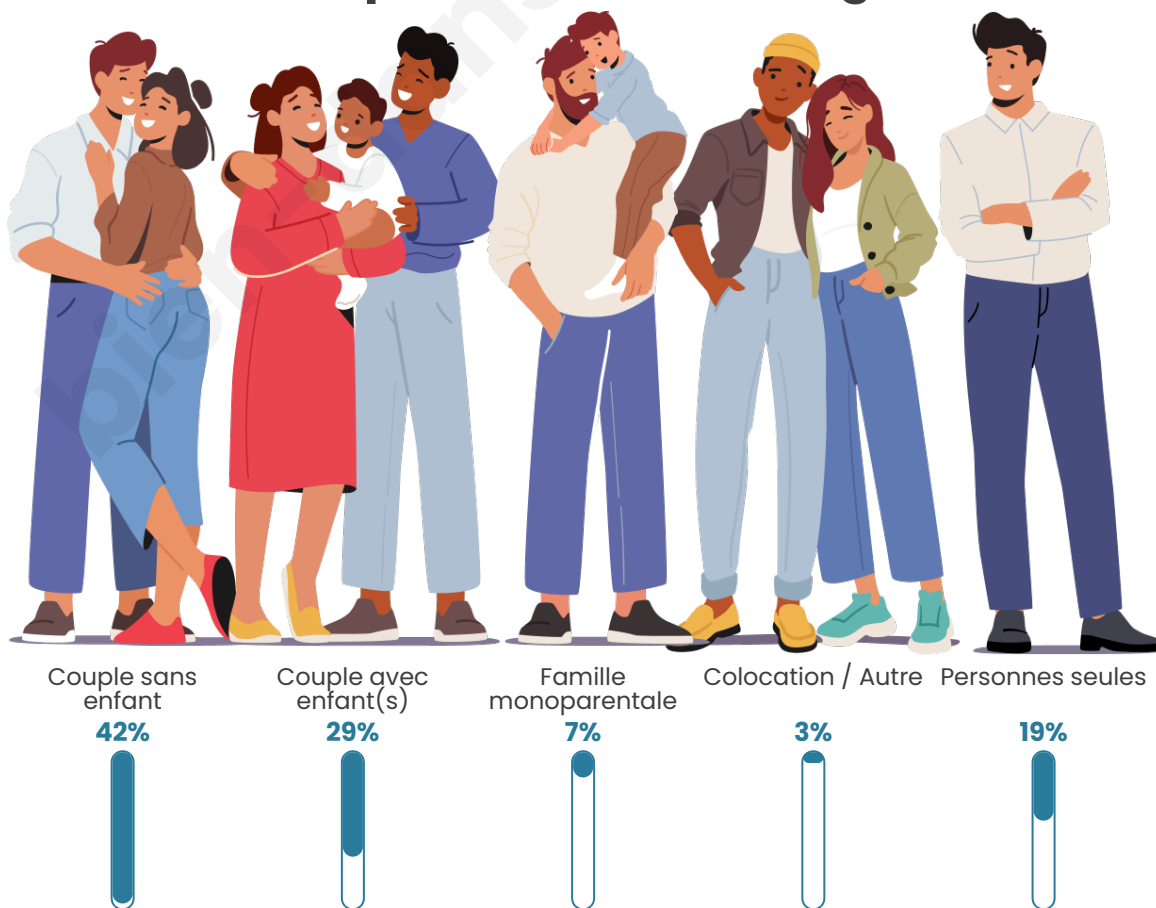

Tranche d'âge

Activité professionnelle

Niveau de diplôme

Composition des ménages

Profils électoraux

Premier tour

| | | |
|-------------------------------------------------------------------------------------|---------------------------|---------|
|  | Emmanuel MACRON | 31.07 % |
|  | Marine LE PEN | 29.06 % |
|  | Jean-Luc MÉLENCHON | 12.83 % |
|  | Valérie PÉCRESSÉ | 5.41 % |
|  | Éric ZEMMOUR | 4.48 % |
|  | Yannick JADOT | 4.48 % |
|  | Jean LASSALLE | 3.25 % |
|  | Nicolas DUPONT- AIGNAN | 3.09 % |
|  | Anne HIDALGO | 2.78 % |
|  | Fabien ROUSSEL | 1.85 % |
|  | Philippe POUTOU | 0.93 % |
|  | Nathalie ARTHAUD | 0.77 % |