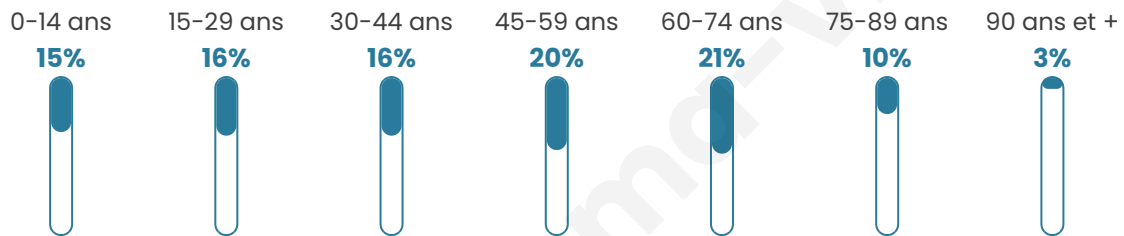

1 142

Age moyen

45 ans

Pop active

47.6%

Taux chômage

9%

Pop densité

163 h/km²

Revenu moyen

22 570 €/an

Evolution du nombre d'habitants

Sources : Institut national de la statistique et des études économiques (insee) selon Les dernières parutions officielles de 2024 portant sur les années 2020, 2021 et 2022.

Tranche d'âge

Activité professionnelle

Niveau de diplôme

Composition des ménages

Profils électoraux

Premier tour

| | | |
|-------------------------------------------------------------------------------------|---------------------------|---------|
|  | Emmanuel MACRON | 31.07 % |
|  | Marine LE PEN | 29.06 % |
|  | Jean-Luc MÉLENCHON | 12.83 % |
|  | Valérie PÉCRESSÉ | 5.41 % |
|  | Éric ZEMMOUR | 4.48 % |
|  | Yannick JADOT | 4.48 % |
|  | Jean LASSALLE | 3.25 % |
|  | Nicolas DUPONT- AIGNAN | 3.09 % |
|  | Anne HIDALGO | 2.78 % |
|  | Fabien ROUSSEL | 1.85 % |
|  | Philippe POUTOU | 0.93 % |
|  | Nathalie ARTHAUD | 0.77 % |