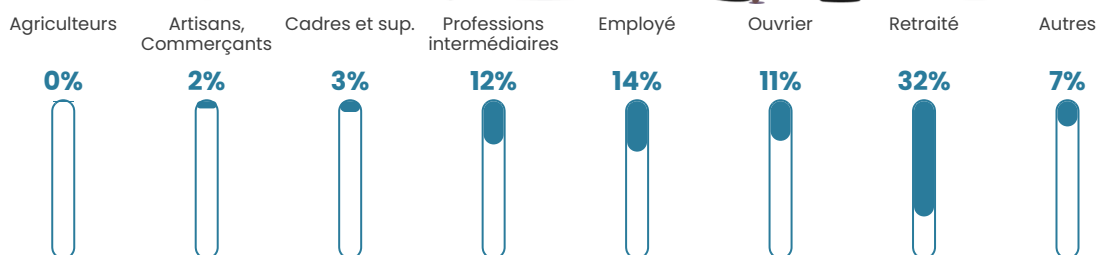

163 h/km²

Revenu moyen

22 570 €/an

Evolution du nombre d'habitants

Sources : Institut national de la statistique et des études économiques (insee) selon Les dernières parutions officielles de 2024 portant sur les années 2020, 2021 et 2022.

Tranche d'âge

Activité professionnelle

Niveau de diplôme

Composition des ménages

Profils électoraux

Premier tour

| | | |
|-------------------------------------------------------------------------------------|---------------------------|---------|
|  | Emmanuel MACRON | 31.07 % |
|  | Marine LE PEN | 29.06 % |
|  | Jean-Luc MÉLENCHON | 12.83 % |
|  | Valérie PÉCRESSÉ | 5.41 % |
|  | Éric ZEMMOUR | 4.48 % |
|  | Yannick JADOT | 4.48 % |
|  | Jean LASSALLE | 3.25 % |
|  | Nicolas DUPONT- AIGNAN | 3.09 % |
|  | Anne HIDALGO | 2.78 % |
|  | Fabien ROUSSEL | 1.85 % |
|  | Philippe POUTOU | 0.93 % |
|  | Nathalie ARTHAUD | 0.77 % |