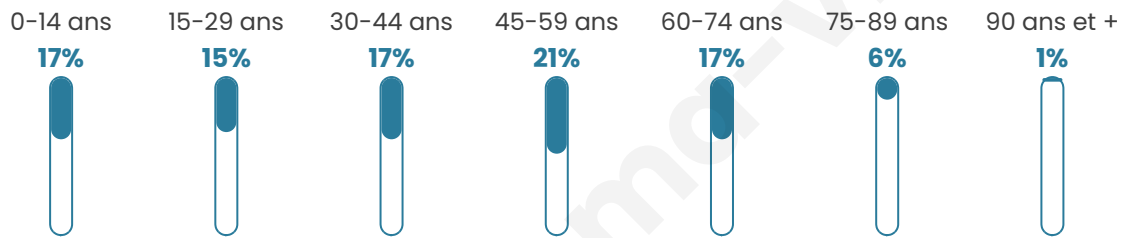

# Statistiques sur la population

Nombre d'habitants

**1 245**

Age moyen

**41 ans**

Pop active

**47.1%**

Taux chômage

**7.5%**

Pop densité

**156 h/km<sup>2</sup>**

Revenu moyen

**23 800 €/an**

## Evolution du nombre d'habitants

Sources : Institut national de la statistique et des études économiques (insee) selon Les dernières parutions officielles de 2024 portant sur les années 2020, 2021 et 2022.

## Tranche d'âge