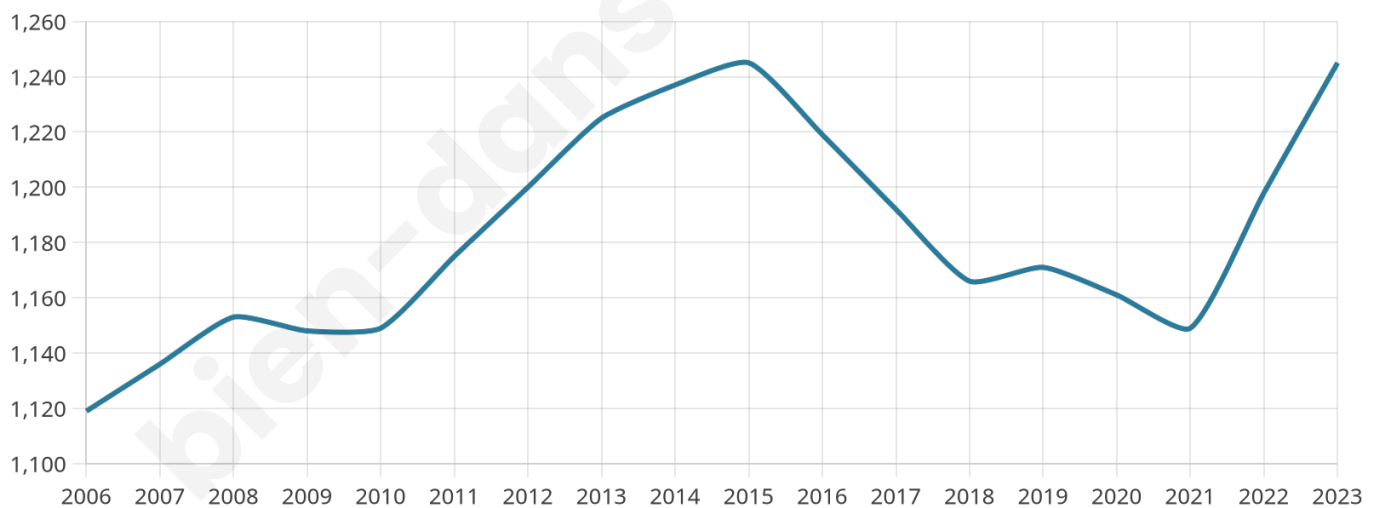

# Statistiques sur la population

Nombre d'habitants

**1 245**

Age moyen

**41 ans**

Pop active

**47.1%**

Taux chômage

**7.5%**

Pop densité

**156 h/km<sup>2</sup>**

Revenu moyen

**23 800 €/an**

## Evolution du nombre d'habitants

Sources : Institut national de la statistique et des études économiques (insee) selon Les dernières parutions officielles de 2024 portant sur les années 2020, 2021 et 2022.