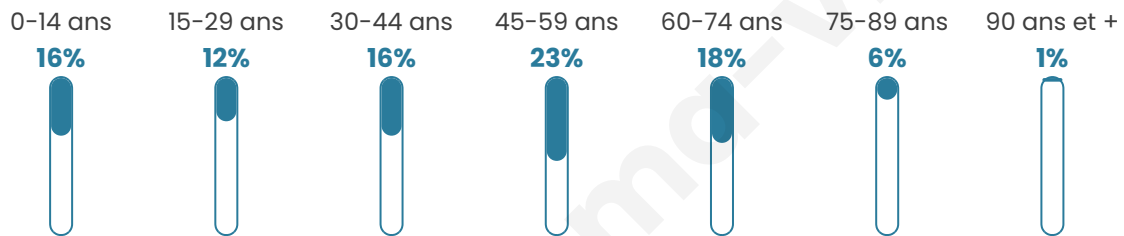

Version web

Ville de Le Hézo

Présenté par

BIEN dans
ma **VILLE** 

Sommaire

Situation géographique	3
Statistiques sur la population	4
Evolution du nombre d'habitants	4
Tranche d'âge	5
0-14 ans	5
15-29 ans	5
30-44 ans	5
45-59 ans	5
60-74 ans	5
75-89 ans	5
90 ans et +	5
Activité professionnelle	5
Agriculteurs	5
Artisans, Commerçants	5
Cadres et sup.	5
Professions intermédiaires	5
Employé	5
Ouvrier	5
Retraité	5
Autres	5
Niveau de diplôme	6
Sans diplôme ou CEP	6
Brevet, BEPC, DNB	6
CAP-BEP ou équivalent	6
BAC ou équivalent	6
BAC+2	6
BAC+3 ou +4	6
BAC+5 ou plus	6
Composition des ménages	6
Couple sans enfant	6
Couple avec enfant(s)	6
Famille monoparentale	6
Colocation / Autre	6
Personnes seules	6
Profil électoraux	7
Premier tour	7
Sécurité	8
Evolution du nombre d'infractions	8
Pour comparer	9
Services à la population	10
Commerce	10
Éducation	10
Villes autour de Le Hézo	11
Avis sur la ville de Le Hézo	12
Moyenne par critère	12
Villes autour de Le Hézo	12
Répartition des avis par note	12
Répartition des avis par note	12

Situation géographique

i Informations clés

- **Région** : Bretagne
- **Département** : Morbihan
- **Code postal** : 56450
- **Superficie** : 4 km²

Statistiques sur la population

Nombre d'habitants

930

Age moyen

43 ans

Pop active

47.2%

Taux chômage

10%

Pop densité

233 h/km²

Revenu moyen

Tranche d'âge

Activité professionnelle

Niveau de diplôme

Composition des ménages

Profils électoraux

Premier tour

	Emmanuel MACRON	31.09 %
	Marine LE PEN	20.51 %
	Jean-Luc MÉLENCHON	19.23 %
	Yannick JADOT	10.26 %
	Éric ZEMMOUR	5.29 %
	Valérie PÉCRESSE	5.29 %
	Nicolas DUPONT- AIGNAN	1.92 %
	Fabien ROUSSEL	1.76 %
	Jean LASSALLE	1.76 %
	Nathalie ARTHAUD	0.96 %
	Anne HIDALGO	0.96 %
	Philippe POUTOU	0.96 %