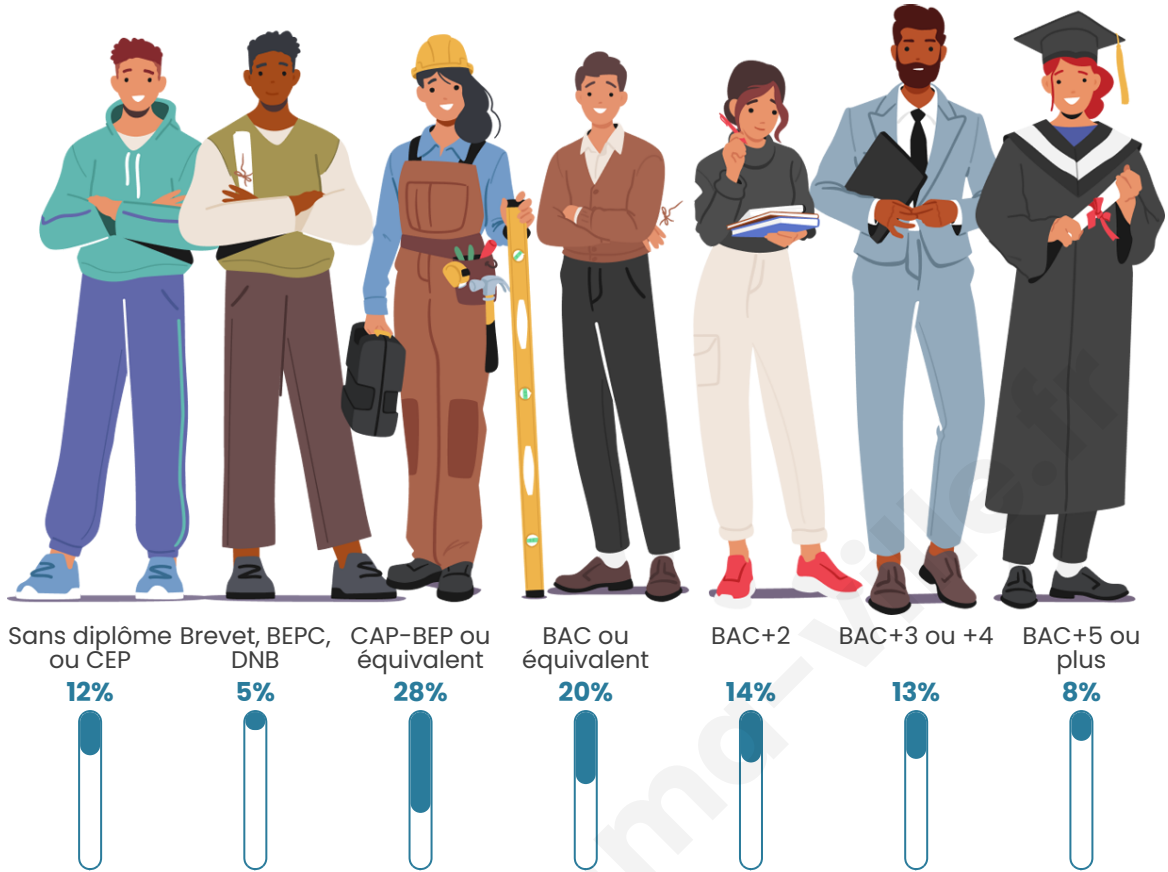

Tranche d'âge

Activité professionnelle

Niveau de diplôme

Composition des ménages

Profils électoraux

Premier tour

	Emmanuel MACRON	31.09 %
	Marine LE PEN	20.51 %
	Jean-Luc MÉLENCHON	19.23 %
	Yannick JADOT	10.26 %
	Éric ZEMMOUR	5.29 %
	Valérie PÉCRESSE	5.29 %
	Nicolas DUPONT- AIGNAN	1.92 %
	Fabien ROUSSEL	1.76 %
	Jean LASSALLE	1.76 %
	Nathalie ARTHAUD	0.96 %
	Anne HIDALGO	0.96 %
	Philippe POUTOU	0.96 %