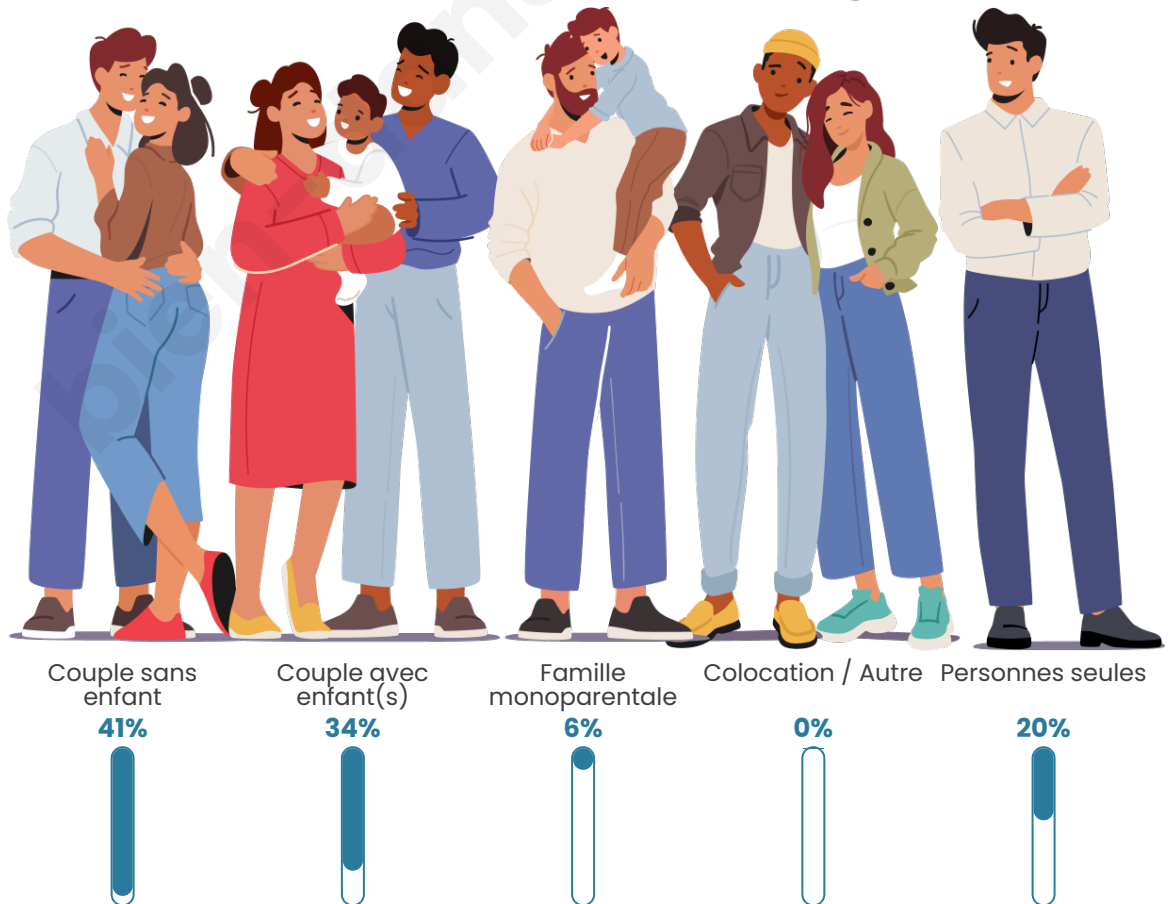

Tranche d'âge

Activité professionnelle

Niveau de diplôme

Composition des ménages

Profils électoraux

Premier tour

	Emmanuel MACRON	31.09 %
	Marine LE PEN	20.51 %
	Jean-Luc MÉLENCHON	19.23 %
	Yannick JADOT	10.26 %
	Éric ZEMMOUR	5.29 %
	Valérie PÉCRESSE	5.29 %
	Nicolas DUPONT- AIGNAN	1.92 %
	Fabien ROUSSEL	1.76 %
	Jean LASSALLE	1.76 %
	Nathalie ARTHAUD	0.96 %
	Anne HIDALGO	0.96 %
	Philippe POUTOU	0.96 %