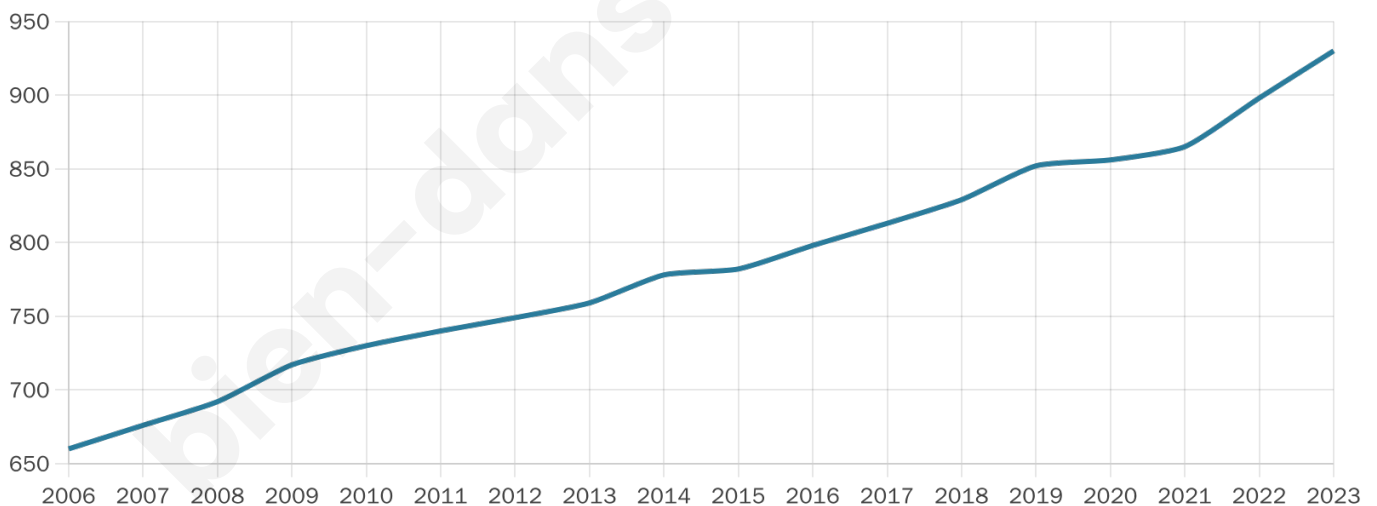

Situation géographique

i Informations clés

- **Région** : Bretagne
- **Département** : Morbihan
- **Code postal** : 56450
- **Superficie** : 4 km²

Statistiques sur la population

Nombre d'habitants

930

Age moyen

43 ans

Pop active

47.2%

Taux chômage

10%

Pop densité

233 h/km²

Revenu moyen

26 760 €/an

Evolution du nombre d'habitants

Sources : Institut national de la statistique et des études économiques (insee) selon Les dernières parutions officielles de 2024 portant sur les années 2020, 2021 et 2022.