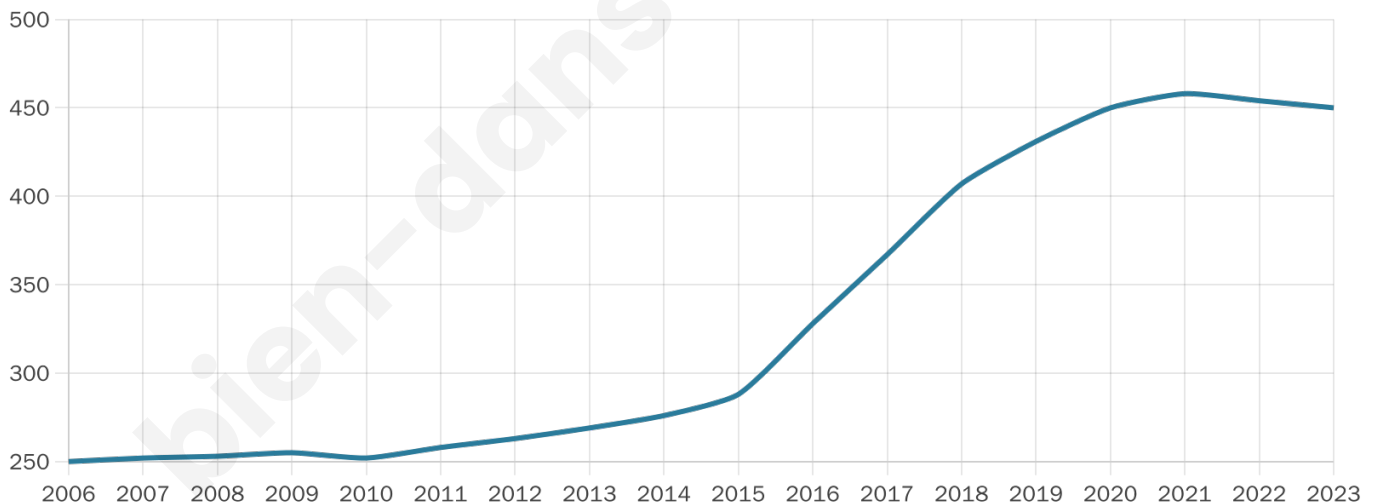

36 ans

Pop active

54%

Taux chômage

9.3%

Pop densité

150 h/km²

Revenu moyen

27 270 €/an

Evolution du nombre d'habitants

Sources : Institut national de la statistique et des études économiques (insee) selon Les dernières parutions officielles de 2024 portant sur les années 2020, 2021 et 2022.