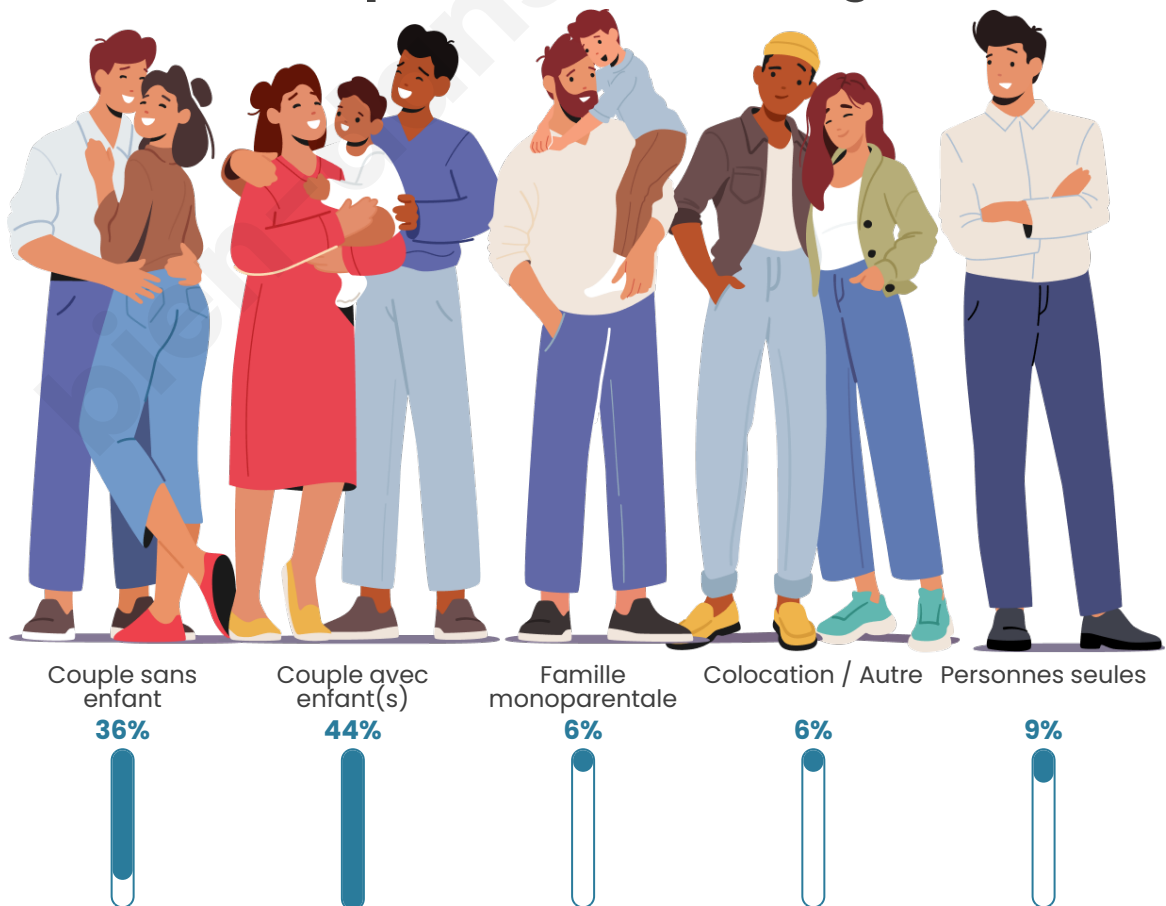

Tranche d'âge

Activité professionnelle

Niveau de diplôme

Composition des ménages

Profils électoraux

Premier tour

	Marine LE PEN	30.68 %
	Emmanuel MACRON	27.09 %
	Jean-Luc MÉLENCHON	15.54 %
	Éric ZEMMOUR	11.16 %
	Valérie PÉCRESSE	4.78 %
	Nicolas DUPONT-AIGNAN	2.79 %
	Yannick JADOT	2.39 %
	Philippe POUTOU	2.39 %
	Jean LASSALLE	1.59 %
	Nathalie ARTHAUD	0.80 %
	Fabien ROUSSEL	0.80 %
	Anne HIDALGO	0.00 %