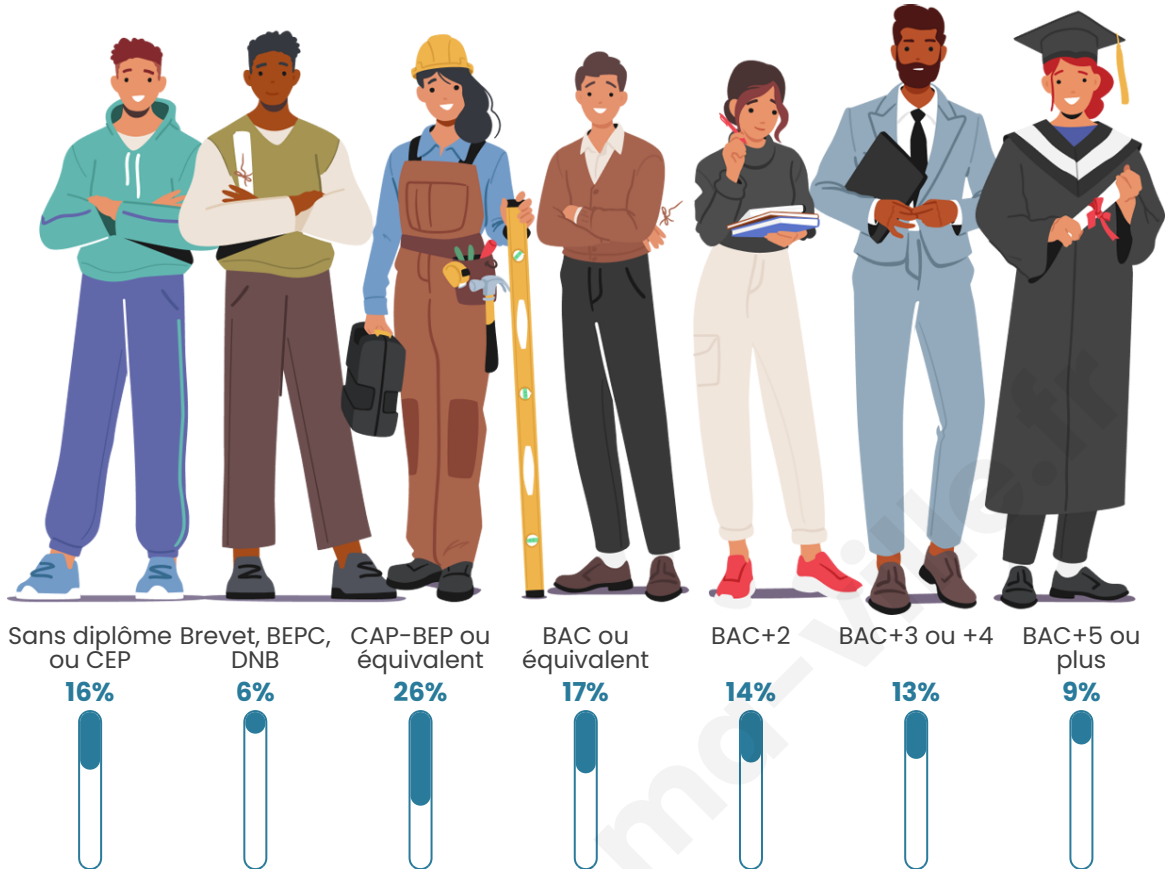

36 ans

Pop active

54%

Taux chômage

9.3%

Pop densité

150 h/km²

Revenu moyen

Tranche d'âge

Activité professionnelle

Niveau de diplôme

Composition des ménages

Profils électoraux

Premier tour

	Marine LE PEN	30.68 %
	Emmanuel MACRON	27.09 %
	Jean-Luc MÉLENCHON	15.54 %
	Éric ZEMMOUR	11.16 %
	Valérie PÉCRESSE	4.78 %
	Nicolas DUPONT-AIGNAN	2.79 %
	Yannick JADOT	2.39 %
	Philippe POUTOU	2.39 %
	Jean LASSALLE	1.59 %
	Nathalie ARTHAUD	0.80 %
	Fabien ROUSSEL	0.80 %
	Anne HIDALGO	0.00 %