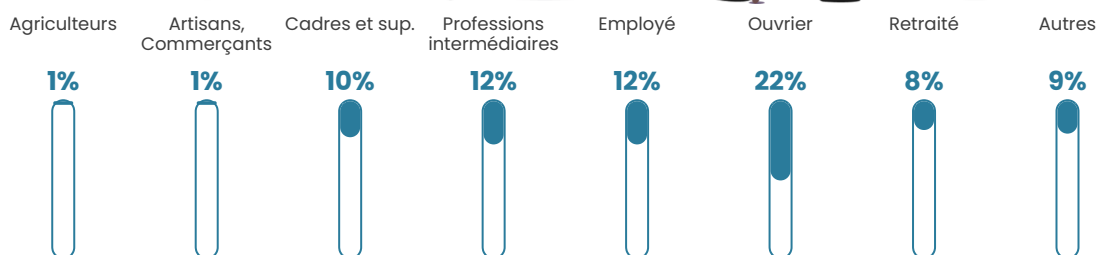

36 ans

Pop active

54%

Taux chômage

9.3%

Pop densité

150 h/km²

Revenu moyen

27 270 €/an

Evolution du nombre d'habitants

Sources : Institut national de la statistique et des études économiques (insee) selon Les dernières parutions officielles de 2024 portant sur les années 2020, 2021 et 2022.

Tranche d'âge

Activité professionnelle

Niveau de diplôme

Composition des ménages

Profils électoraux

Premier tour

	Marine LE PEN	30.68 %
	Emmanuel MACRON	27.09 %
	Jean-Luc MÉLENCHON	15.54 %
	Éric ZEMMOUR	11.16 %
	Valérie PÉCRESSE	4.78 %
	Nicolas DUPONT-AIGNAN	2.79 %
	Yannick JADOT	2.39 %
	Philippe POUTOU	2.39 %
	Jean LASSALLE	1.59 %
	Nathalie ARTHAUD	0.80 %
	Fabien ROUSSEL	0.80 %
	Anne HIDALGO	0.00 %