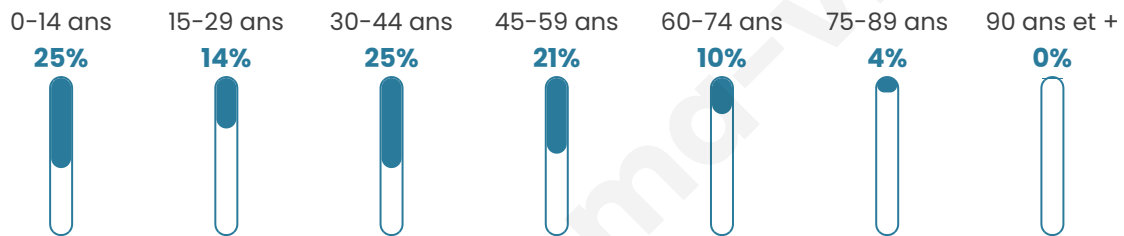

Version web

Ville de La Heunière

Présenté par

BIEN dans
ma **VILLE** 

Sommaire

Situation géographique	3
Statistiques sur la population	4
Evolution du nombre d'habitants	4
Tranche d'âge	5
0-14 ans	5
15-29 ans	5
30-44 ans	5
45-59 ans	5
60-74 ans	5
75-89 ans	5
90 ans et +	5
Activité professionnelle	5
Agriculteurs	5
Artisans, Commerçants	5
Cadres et sup.	5
Professions intermédiaires	5
Employé	5
Ouvrier	5
Retraité	5
Autres	5
Niveau de diplôme	6
Sans diplôme ou CEP	6
Brevet, BEPC, DNB	6
CAP-BEP ou équivalent	6
BAC ou équivalent	6
BAC+2	6
BAC+3 ou +4	6
BAC+5 ou plus	6
Composition des ménages	6
Couple sans enfant	6
Couple avec enfant(s)	6
Famille monoparentale	6
Colocation / Autre	6
Personnes seules	6
Profil électoraux	7
Premier tour	7
Sécurité	8
Evolution du nombre d'infractions	8
Pour comparer	9
Services à la population	10
Commerce	10
Éducation	10
Villes autour de La Heunière	11
Avis sur la ville de La Heunière	12
Moyenne par critère	12
Villes autour de La Heunière	12
Répartition des avis par note	12
Répartition des avis par note	12

36 ans

Pop active

54%

Taux chômage

9.3%

Pop densité

150 h/km²

Revenu moyen

27 270 €/an

Evolution du nombre d'habitants

Sources : Institut national de la statistique et des études économiques (insee) selon Les dernières parutions officielles de 2024 portant sur les années 2020, 2021 et 2022.

Tranche d'âge

Activité professionnelle

Niveau de diplôme

Composition des ménages

Profils électoraux

Premier tour

	Marine LE PEN	30.68 %
	Emmanuel MACRON	27.09 %
	Jean-Luc MÉLENCHON	15.54 %
	Éric ZEMMOUR	11.16 %
	Valérie PÉCRESSE	4.78 %
	Nicolas DUPONT-AIGNAN	2.79 %
	Yannick JADOT	2.39 %
	Philippe POUTOU	2.39 %
	Jean LASSALLE	1.59 %
	Nathalie ARTHAUD	0.80 %
	Fabien ROUSSEL	0.80 %
	Anne HIDALGO	0.00 %