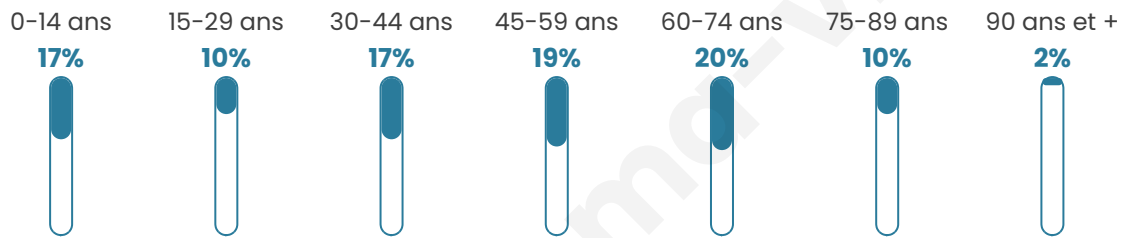

# Statistiques sur la population

Nombre d'habitants

**345**

Age moyen

**45 ans**

Pop active

**40%**

Taux chômage

**7.3%**

Pop densité

**38 h/km<sup>2</sup>**

Revenu moyen

**21 020 €/an**

## Evolution du nombre d'habitants

Sources : Institut national de la statistique et des études économiques (insee) selon Les dernières parutions officielles de 2024 portant sur les années 2020, 2021 et 2022.

## Tranche d'âge