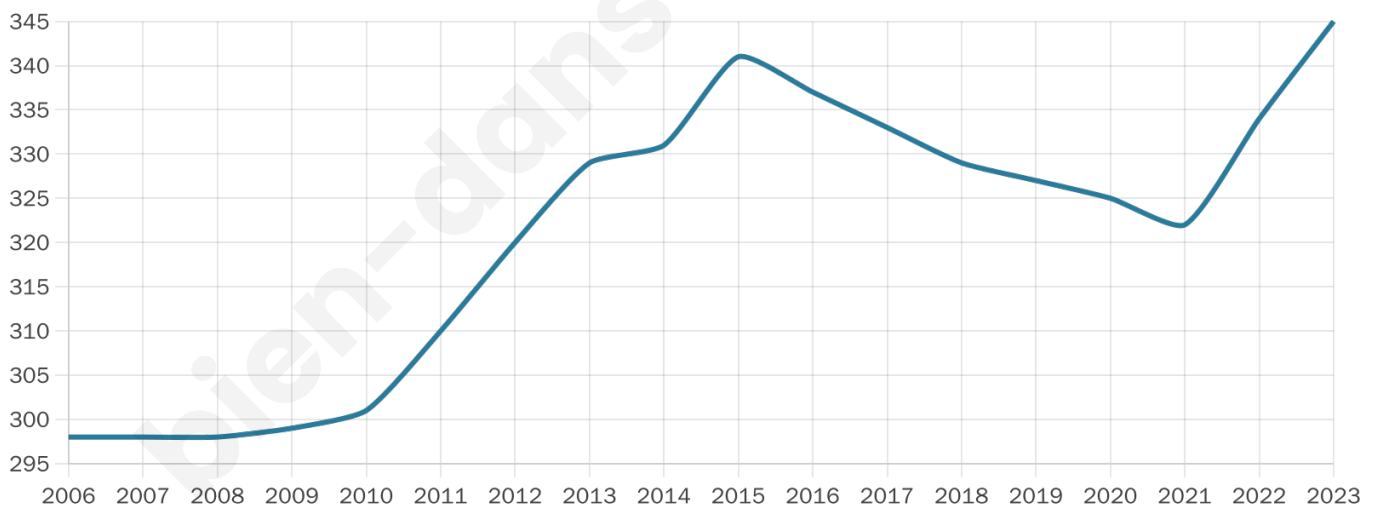

# Statistiques sur la population

Nombre d'habitants

**345**

Age moyen

**45 ans**

Pop active

**40%**

Taux chômage

**7.3%**

Pop densité

**38 h/km<sup>2</sup>**

Revenu moyen

**21 020 €/an**

## Evolution du nombre d'habitants

Sources : Institut national de la statistique et des études économiques (insee) selon Les dernières parutions officielles de 2024 portant sur les années 2020, 2021 et 2022.