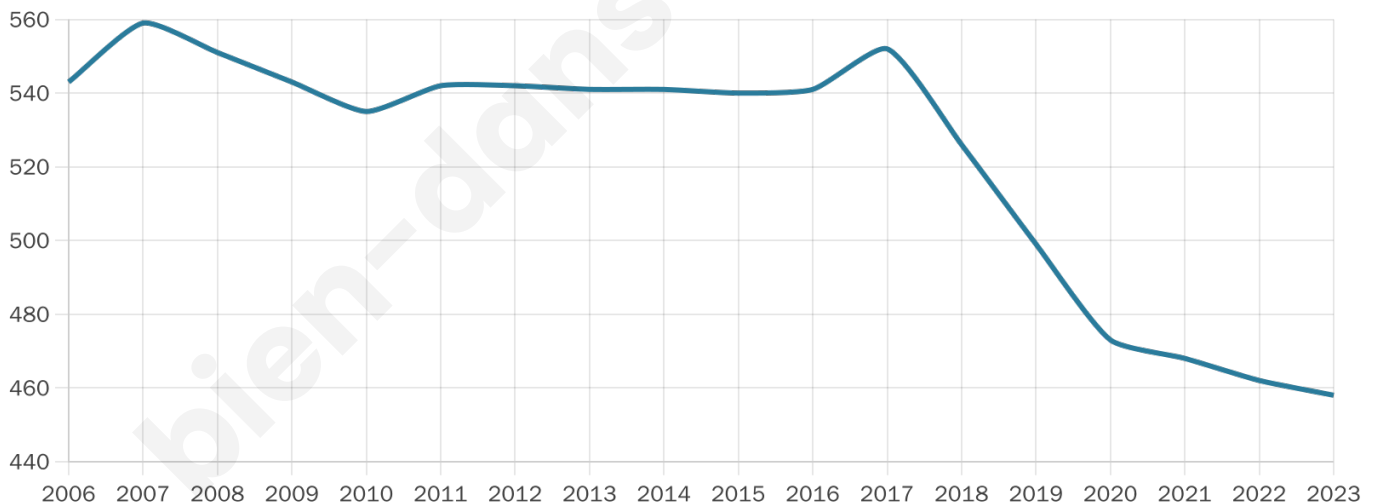

48 ans

Pop active

45.9%

Taux chômage

6.6%

Pop densité

92 h/km²

Revenu moyen

22 320 €/an

Evolution du nombre d'habitants

Sources : Institut national de la statistique et des études économiques (insee) selon Les dernières parutions officielles de 2024 portant sur les années 2020, 2021 et 2022.