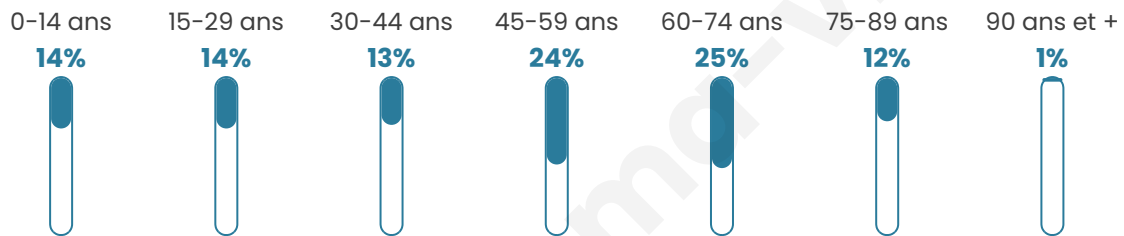

Situation géographique

i Informations clés

- **Région** : Normandie
- **Département** : Manche
- **Code postal** : 50200
- **Superficie** : 5 km²

Statistiques sur la population

Nombre d'habitants

458

Age moyen

48 ans

Pop active

45.9%

Taux chômage

6.6%

Pop densité

92 h/km²

Revenu moyen

22 320 €/an

Evolution du nombre d'habitants

Sources : Institut national de la statistique et des études économiques (insee) selon Les dernières parutions officielles de 2024 portant sur les années 2020, 2021 et 2022.

Tranche d'âge

Activité professionnelle

Niveau de diplôme

Composition des ménages

Profils électoraux

Premier tour

	Emmanuel MACRON	36.08 %
	Marine LE PEN	21.52 %
	Jean-Luc MÉLENCHON	17.09 %
	Éric ZEMMOUR	5.38 %
	Yannick JADOT	5.06 %
	Jean LASSALLE	4.75 %
	Valérie PÉCRESE	3.48 %
	Fabien ROUSSEL	2.22 %
	Nicolas DUPONT- AIGNAN	2.22 %
	Nathalie ARTHAUD	0.95 %
	Anne HIDALGO	0.63 %
	Philippe POUTOU	0.63 %