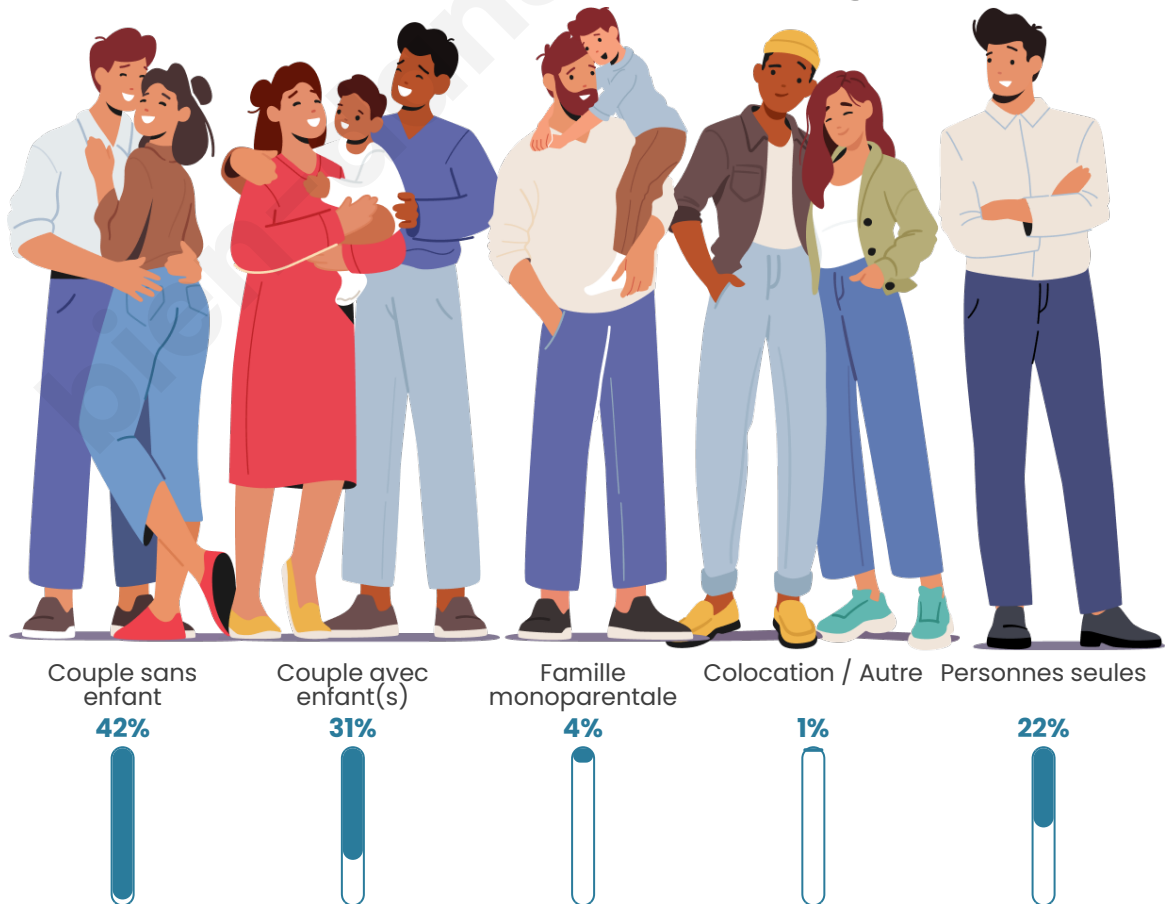

Tranche d'âge

Activité professionnelle

Niveau de diplôme

Composition des ménages

Profils électoraux

Premier tour

	Emmanuel MACRON	36.08 %
	Marine LE PEN	21.52 %
	Jean-Luc MÉLENCHON	17.09 %
	Éric ZEMMOUR	5.38 %
	Yannick JADOT	5.06 %
	Jean LASSALLE	4.75 %
	Valérie PÉCRESE	3.48 %
	Fabien ROUSSEL	2.22 %
	Nicolas DUPONT- AIGNAN	2.22 %
	Nathalie ARTHAUD	0.95 %
	Anne HIDALGO	0.63 %
	Philippe POUTOU	0.63 %