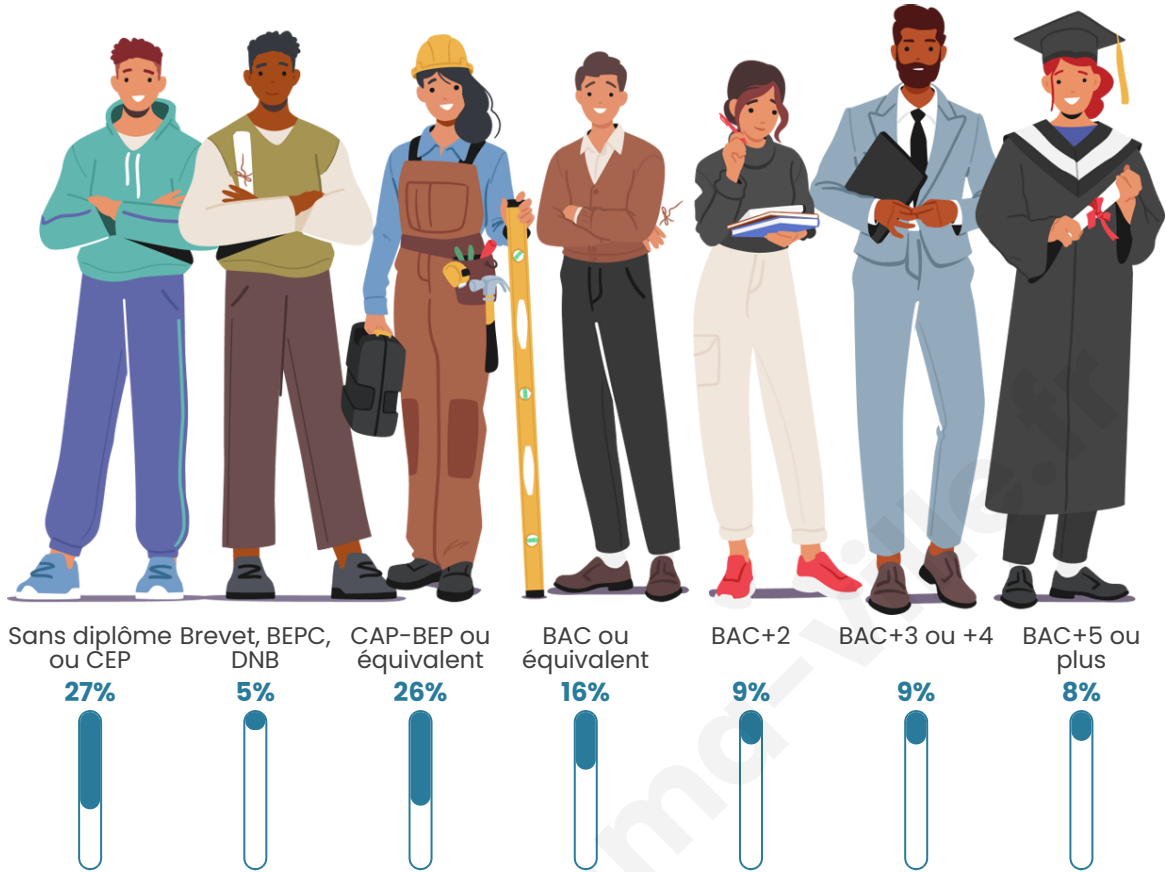

Tranche d'âge

Activité professionnelle

Niveau de diplôme

Composition des ménages

Profils électoraux

Premier tour

	Emmanuel MACRON	36.08 %
	Marine LE PEN	21.52 %
	Jean-Luc MÉLENCHON	17.09 %
	Éric ZEMMOUR	5.38 %
	Yannick JADOT	5.06 %
	Jean LASSALLE	4.75 %
	Valérie PÉCRESE	3.48 %
	Fabien ROUSSEL	2.22 %
	Nicolas DUPONT- AIGNAN	2.22 %
	Nathalie ARTHAUD	0.95 %
	Anne HIDALGO	0.63 %
	Philippe POUTOU	0.63 %