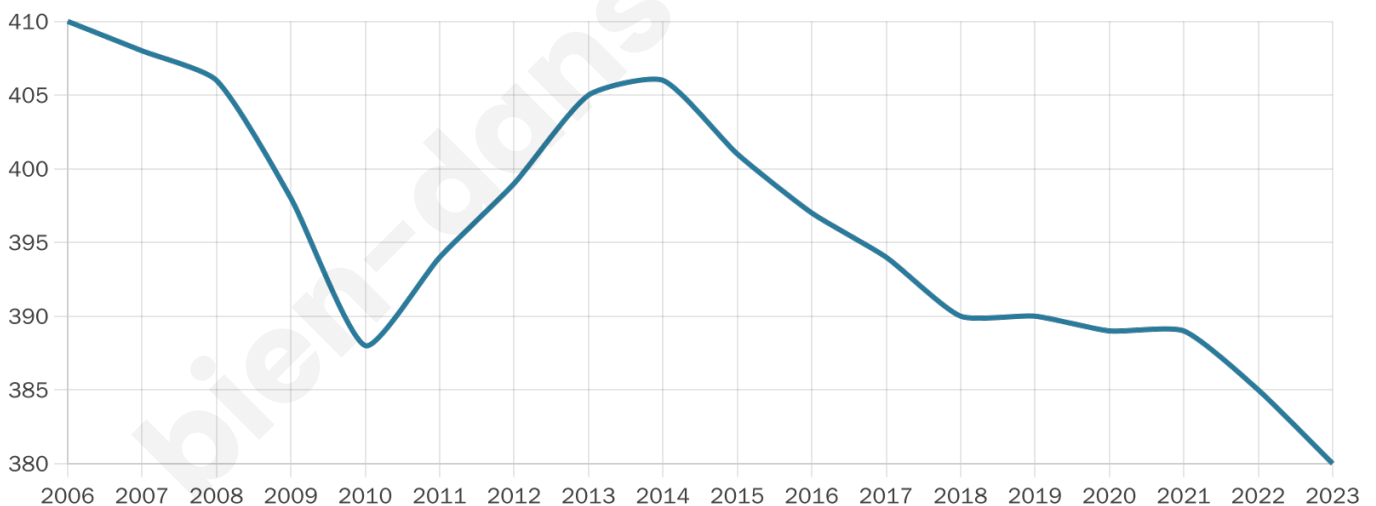

380

Age moyen

49 ans

Pop active

40.5%

Taux chômage

7.7%

Pop densité

9 h/km²

Revenu moyen

21 290 €/an

Evolution du nombre d'habitants

Sources : Institut national de la statistique et des études économiques (insee) selon Les dernières parutions officielles de 2024 portant sur les années 2020, 2021 et 2022.