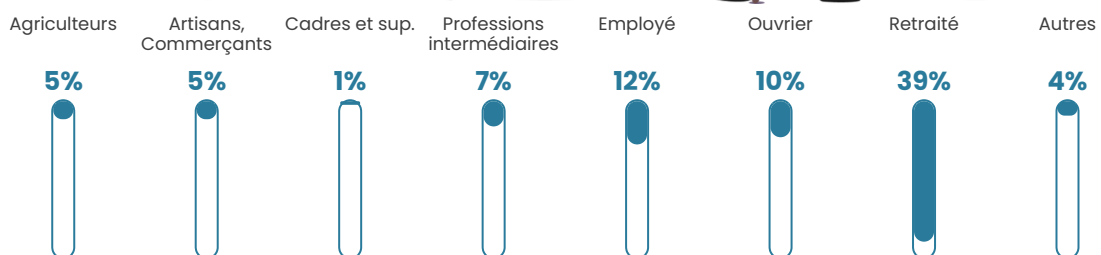

9 h/km²

Revenu moyen

21 290 €/an

Evolution du nombre d'habitants

Sources : Institut national de la statistique et des études économiques (insee) selon Les dernières parutions officielles de 2024 portant sur les années 2020, 2021 et 2022.

Tranche d'âge

Activité professionnelle

Niveau de diplôme

Composition des ménages

Profils électoraux

Premier tour

	Marine LE PEN	34.87 %
	Emmanuel MACRON	27.31 %
	Éric ZEMMOUR	10.08 %
	Jean-Luc MÉLENCHON	7.14 %
	Valérie PÉCRESSE	7.14 %
	Jean LASSALLE	3.78 %
	Anne HIDALGO	3.36 %
	Nicolas DUPONT-AIGNAN	2.94 %
	Fabien ROUSSEL	2.52 %
	Yannick JADOT	0.84 %
	Nathalie ARTHAUD	0.00 %
	Philippe POUTOU	0.00 %