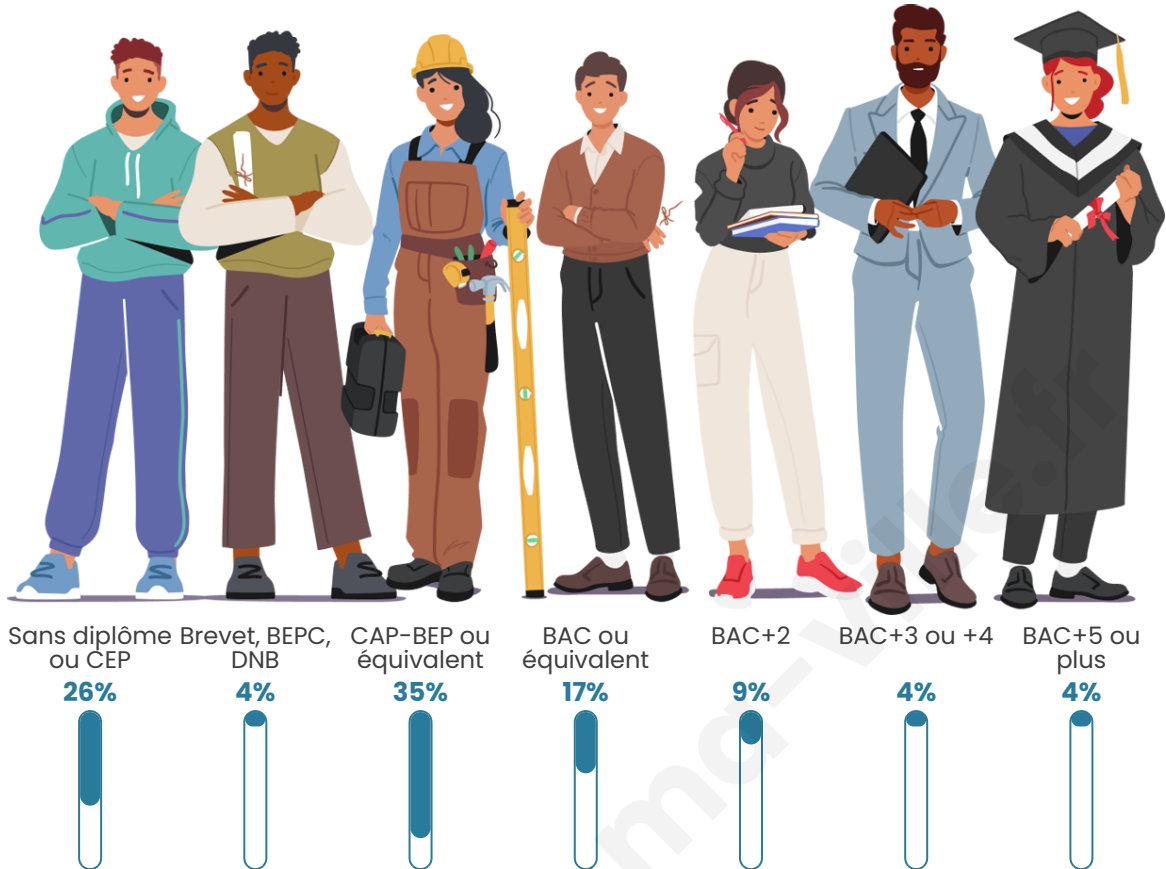

Tranche d'âge

Activité professionnelle

Niveau de diplôme

Composition des ménages

Profils électoraux

Premier tour

	Marine LE PEN	34.87 %
	Emmanuel MACRON	27.31 %
	Éric ZEMMOUR	10.08 %
	Jean-Luc MÉLENCHON	7.14 %
	Valérie PÉCRESSE	7.14 %
	Jean LASSALLE	3.78 %
	Anne HIDALGO	3.36 %
	Nicolas DUPONT-AIGNAN	2.94 %
	Fabien ROUSSEL	2.52 %
	Yannick JADOT	0.84 %
	Nathalie ARTHAUD	0.00 %
	Philippe POUTOU	0.00 %