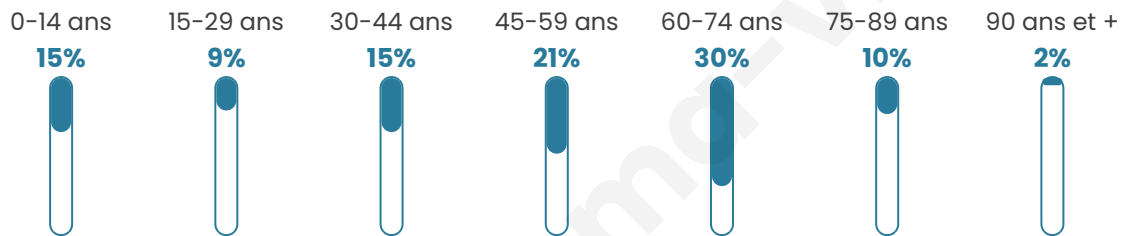

380

Age moyen

49 ans

Pop active

40.5%

Taux chômage

7.7%

Pop densité

9 h/km²

Revenu moyen

21 290 €/an

Evolution du nombre d'habitants

Sources : Institut national de la statistique et des études économiques (insee) selon Les dernières parutions officielles de 2024 portant sur les années 2020, 2021 et 2022.

Tranche d'âge

Activité professionnelle

Niveau de diplôme

Composition des ménages

Profils électoraux

Premier tour

	Marine LE PEN	34.87 %
	Emmanuel MACRON	27.31 %
	Éric ZEMMOUR	10.08 %
	Jean-Luc MÉLENCHON	7.14 %
	Valérie PÉCRESSE	7.14 %
	Jean LASSALLE	3.78 %
	Anne HIDALGO	3.36 %
	Nicolas DUPONT-AIGNAN	2.94 %
	Fabien ROUSSEL	2.52 %
	Yannick JADOT	0.84 %
	Nathalie ARTHAUD	0.00 %
	Philippe POUTOU	0.00 %

292 inscrits

Participation : 85.27%

Votes blancs : 0.80%

Votes nuls : 3.61%

Second tour

	Emmanuel MACRON	46,02 %
	Marine LE PEN	53,98 %

291 inscrits

Participation : 85.57%