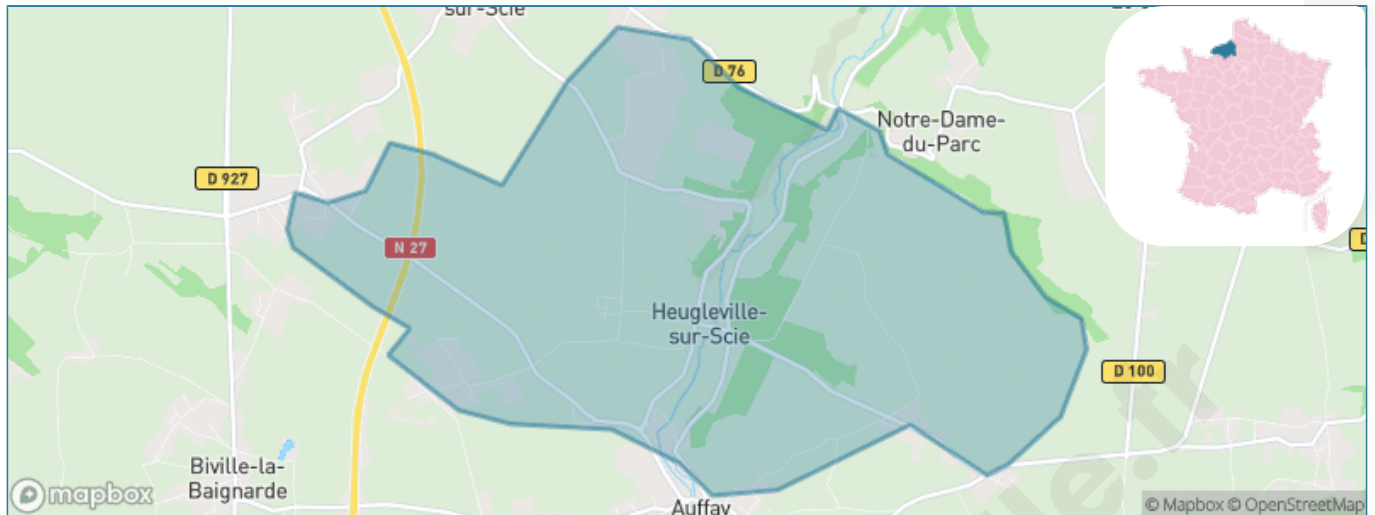

Version web

Ville de Heugleville-sur-Scie

Présenté par

BIEN dans ma **VILLE** 

Sommaire

Situation géographique	3
Statistiques sur la population	4
Evolution du nombre d'habitants	4
Tranche d'âge	5
0-14 ans	5
15-29 ans	5
30-44 ans	5
45-59 ans	5
60-74 ans	5
75-89 ans	5
90 ans et +	5
Activité professionnelle	5
Agriculteurs	5
Artisans, Commerçants	5
Cadres et sup.	5
Professions intermédiaires	5
Employé	5
Ouvrier	5
Retraité	5
Autres	5
Niveau de diplôme	6
Sans diplôme ou CEP	6
Brevet, BEPC, DNB	6
CAP-BEP ou équivalent	6
BAC ou équivalent	6
BAC+2	6
BAC+3 ou +4	6
BAC+5 ou plus	6
Composition des ménages	6
Couple sans enfant	6
Couple avec enfant(s)	6
Famille monoparentale	6
Colocation / Autre	6
Personnes seules	6
Profils électoraux	7
Premier tour	7
Sécurité	8
Evolution du nombre d'infractions	8
Pour comparer	9
Services à la population	10
Commerce	10
Éducation	10
Villes autour de Heugleville-sur-Scie	11

Situation géographique

i Informations clés

- **Région** : Normandie
- **Département** : Seine-Maritime
- **Code postal** : 76720
- **Superficie** : 13 km²

Statistiques sur la population

Nombre d'habitants