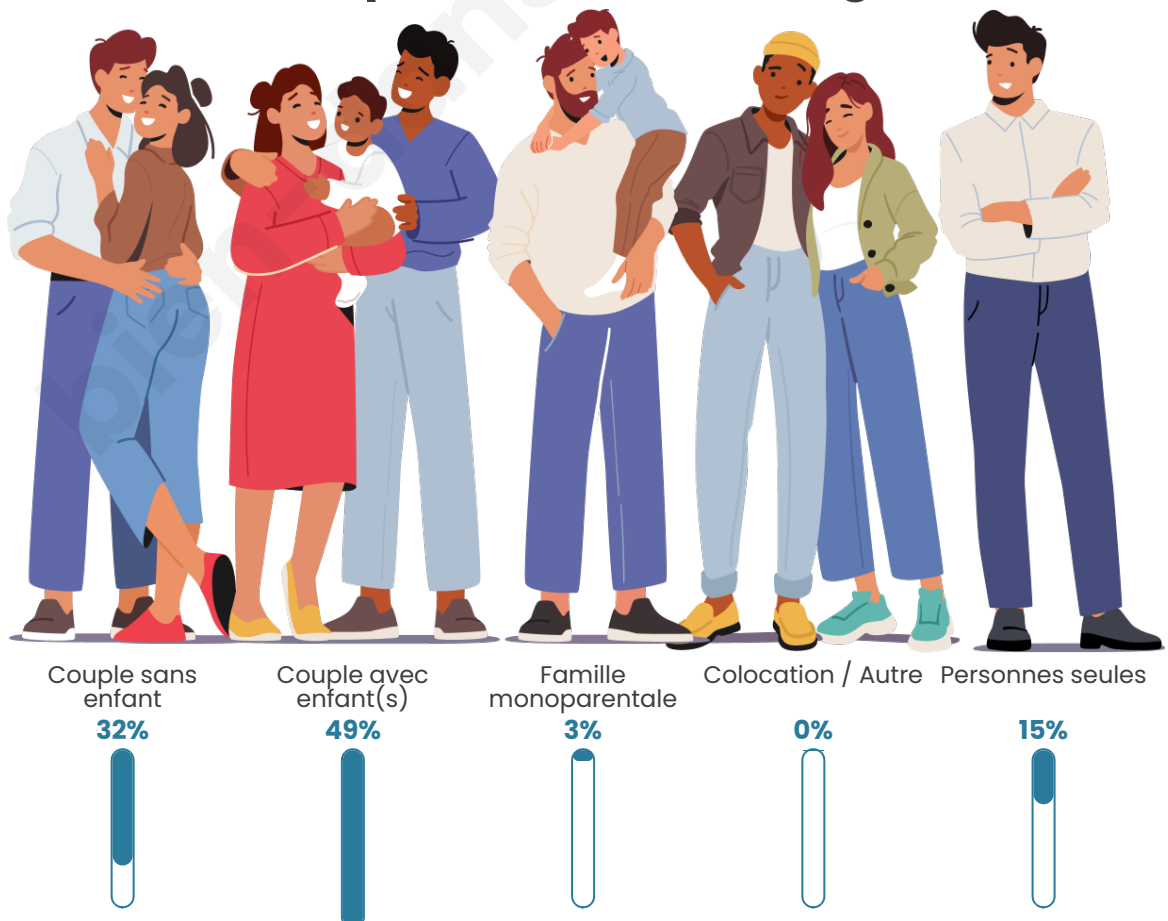

Tranche d'âge

Activité professionnelle

Niveau de diplôme

Composition des ménages

Profils électoraux

Premier tour

	Marine LE PEN	38.89 %
	Emmanuel MACRON	26.32 %
	Jean-Luc MÉLENCHON	12.57 %
	Yannick JADOT	6.43 %
	Éric ZEMMOUR	4.39 %
	Valérie PÉCRESSE	3.22 %
	Nicolas DUPONT-AIGNAN	2.63 %
	Nathalie ARTHAUD	1.46 %
	Jean LASSALLE	1.46 %
	Fabien ROUSSEL	1.17 %
	Anne HIDALGO	0.88 %
	Philippe POUTOU	0.58 %