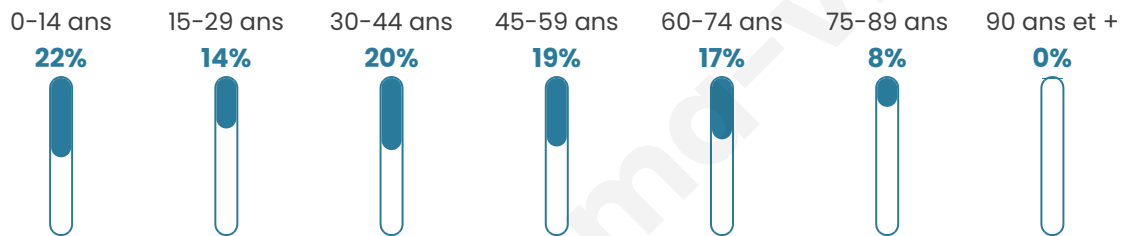

636

Age moyen

40 ans

Pop active

45.4%

Taux chômage

8.9%

Pop densité

49 h/km²

Revenu moyen

22 350 €/an

Evolution du nombre d'habitants

Sources : Institut national de la statistique et des études économiques (insee) selon Les dernières parutions officielles de 2024 portant sur les années 2020, 2021 et 2022.

Tranche d'âge

Activité professionnelle

Niveau de diplôme

Composition des ménages

Profils électoraux

Premier tour

	Marine LE PEN	38.89 %
	Emmanuel MACRON	26.32 %
	Jean-Luc MÉLENCHON	12.57 %
	Yannick JADOT	6.43 %
	Éric ZEMMOUR	4.39 %
	Valérie PÉCRESSE	3.22 %
	Nicolas DUPONT-AIGNAN	2.63 %
	Nathalie ARTHAUD	1.46 %
	Jean LASSALLE	1.46 %
	Fabien ROUSSEL	1.17 %
	Anne HIDALGO	0.88 %
	Philippe POUTOU	0.58 %