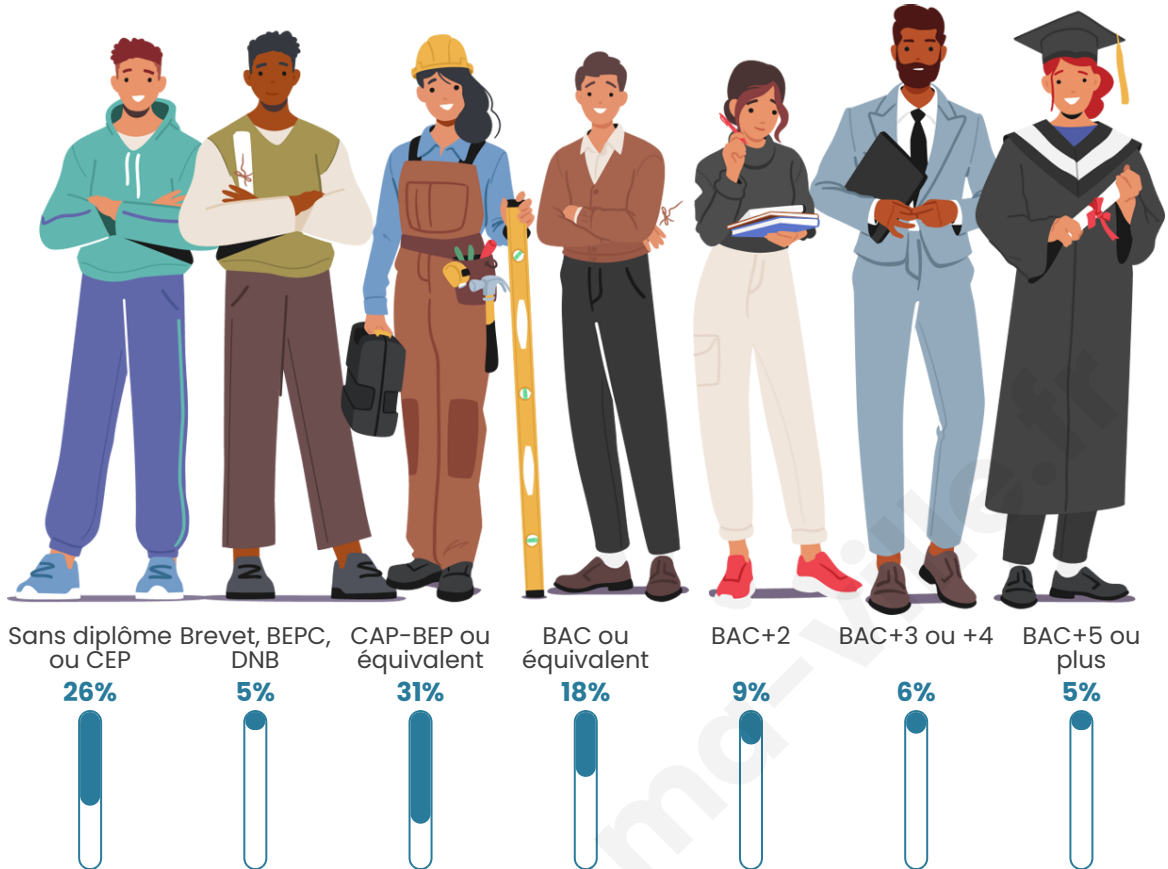

636

Age moyen

40 ans

Pop active

45.4%

Taux chômage

8.9%

Pop densité

Tranche d'âge

Activité professionnelle

Niveau de diplôme

Composition des ménages

Profils électoraux

Premier tour

	Marine LE PEN	38.89 %
	Emmanuel MACRON	26.32 %
	Jean-Luc MÉLENCHON	12.57 %
	Yannick JADOT	6.43 %
	Éric ZEMMOUR	4.39 %
	Valérie PÉCRESSE	3.22 %
	Nicolas DUPONT-AIGNAN	2.63 %
	Nathalie ARTHAUD	1.46 %
	Jean LASSALLE	1.46 %
	Fabien ROUSSEL	1.17 %
	Anne HIDALGO	0.88 %
	Philippe POUTOU	0.58 %