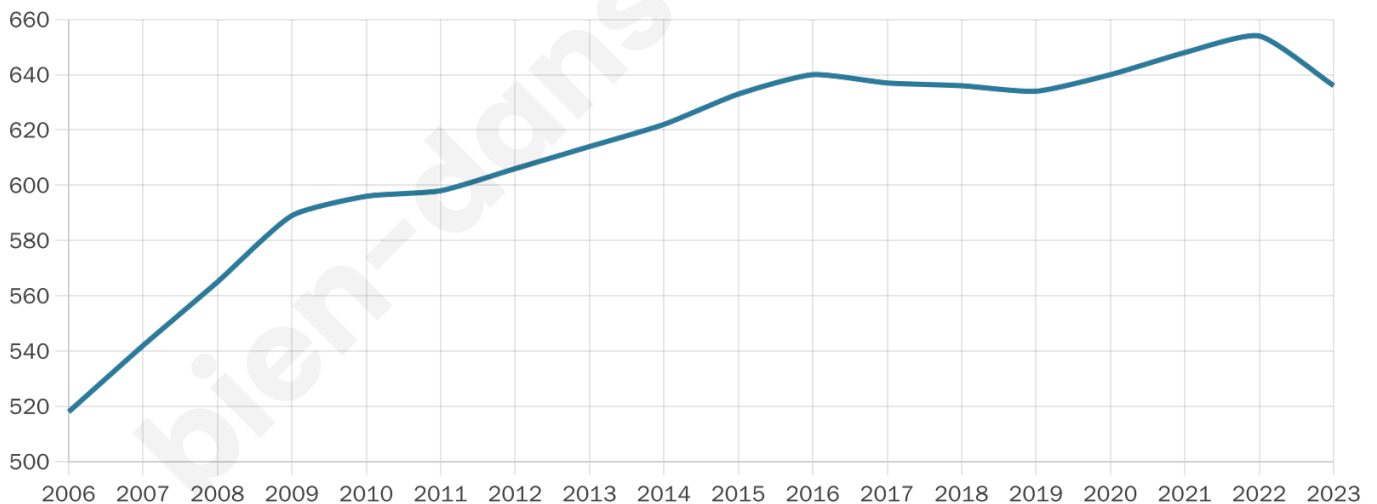

636

Age moyen

40 ans

Pop active

45.4%

Taux chômage

8.9%

Pop densité

49 h/km²

Revenu moyen

22 350 €/an

Evolution du nombre d'habitants

Sources : Institut national de la statistique et des études économiques (insee) selon Les dernières parutions officielles de 2024 portant sur les années 2020, 2021 et 2022.