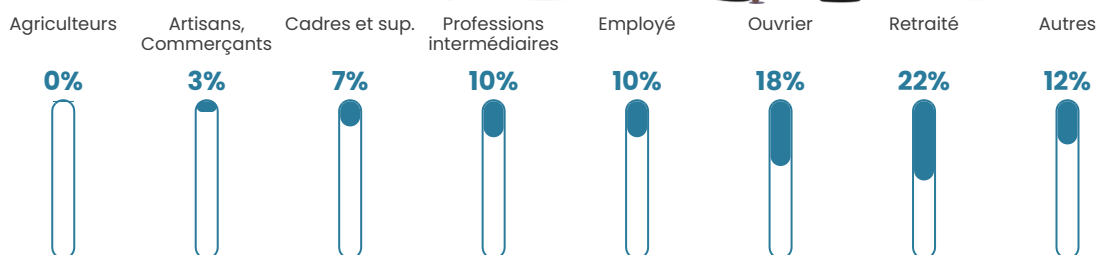

49 h/km²

Revenu moyen

22 350 €/an

Evolution du nombre d'habitants

Sources : Institut national de la statistique et des études économiques (insee) selon Les dernières parutions officielles de 2024 portant sur les années 2020, 2021 et 2022.

Tranche d'âge

Activité professionnelle

Niveau de diplôme

Composition des ménages

Profils électoraux

Premier tour

	Marine LE PEN	38.89 %
	Emmanuel MACRON	26.32 %
	Jean-Luc MÉLENCHON	12.57 %
	Yannick JADOT	6.43 %
	Éric ZEMMOUR	4.39 %
	Valérie PÉCRESSE	3.22 %
	Nicolas DUPONT-AIGNAN	2.63 %
	Nathalie ARTHAUD	1.46 %
	Jean LASSALLE	1.46 %
	Fabien ROUSSEL	1.17 %
	Anne HIDALGO	0.88 %
	Philippe POUTOU	0.58 %