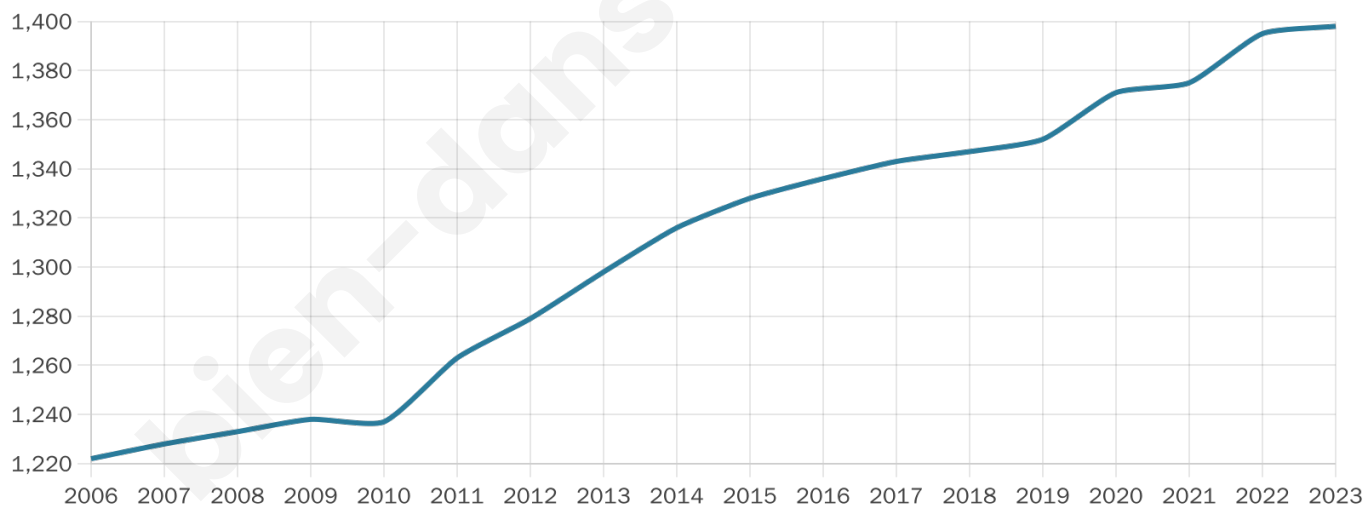

# Statistiques sur la population

Nombre d'habitants

**1 398**

Age moyen

**46 ans**

Pop active

**43.8%**

Taux chômage

**4.9%**

Pop densité

**78 h/km<sup>2</sup>**

Revenu moyen

**24 670 €/an**

## Evolution du nombre d'habitants

Sources : Institut national de la statistique et des études économiques (insee) selon Les dernières parutions officielles de 2024 portant sur les années 2020, 2021 et 2022.