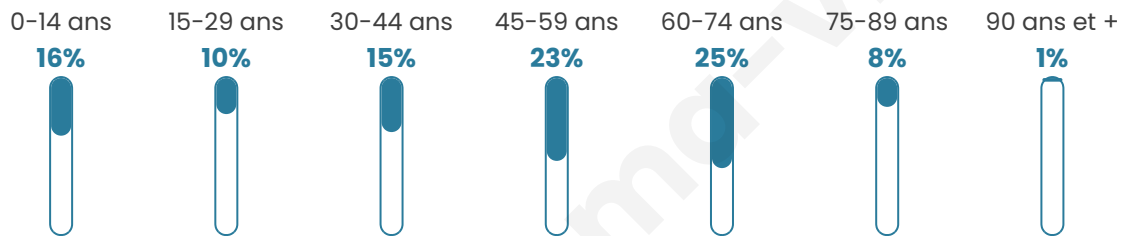

# Statistiques sur la population

Nombre d'habitants

**1 398**

Age moyen

**46 ans**

Pop active

**43.8%**

Taux chômage

**4.9%**

Pop densité

**78 h/km<sup>2</sup>**

Revenu moyen

**24 670 €/an**

## Evolution du nombre d'habitants

Sources : Institut national de la statistique et des études économiques (insee) selon Les dernières parutions officielles de 2024 portant sur les années 2020, 2021 et 2022.

## Tranche d'âge