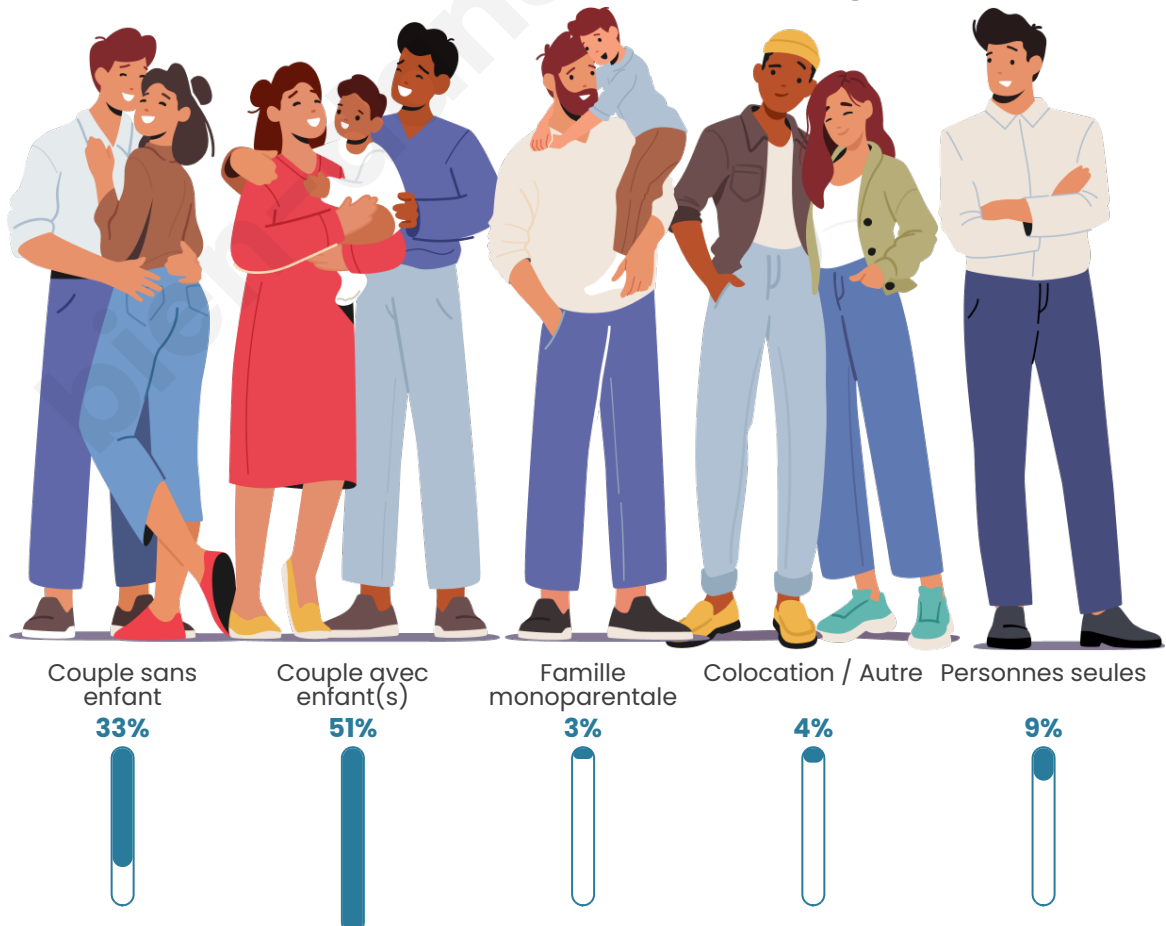

Tranche d'âge

Activité professionnelle

Niveau de diplôme

Composition des ménages

Profils électoraux

Premier tour

	Marine LE PEN	48.91 %
	Emmanuel MACRON	19.95 %
	Jean-Luc MÉLENCHON	10.93 %
	Éric ZEMMOUR	5.46 %
	Valérie PÉCRESSE	4.64 %
	Yannick JADOT	3.28 %
	Nicolas DUPONT-AIGNAN	2.73 %
	Jean LASSALLE	1.64 %
	Fabien ROUSSEL	1.09 %
	Anne HIDALGO	0.55 %
	Philippe POUTOU	0.55 %
	Nathalie ARTHAUD	0.27 %