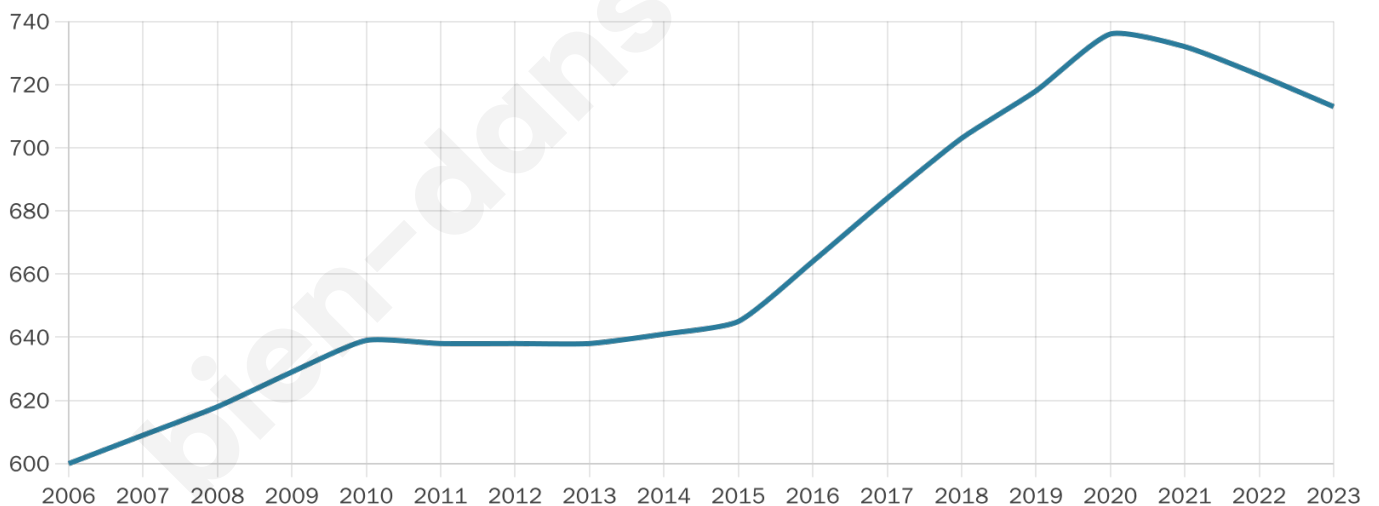

37 ans

Pop active

52.9%

Taux chômage

7.7%

Pop densité

71 h/km²

Revenu moyen

22 790 €/an

Evolution du nombre d'habitants

Sources : Institut national de la statistique et des études économiques (insee) selon Les dernières parutions officielles de 2024 portant sur les années 2020, 2021 et 2022.