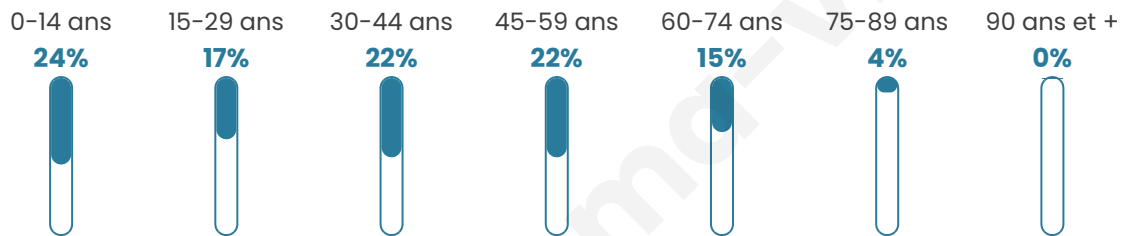

37 ans

Pop active

52.9%

Taux chômage

7.7%

Pop densité

71 h/km²

Revenu moyen

Tranche d'âge

Activité professionnelle

Niveau de diplôme

Composition des ménages

Profils électoraux

Premier tour

	Marine LE PEN	48.91 %
	Emmanuel MACRON	19.95 %
	Jean-Luc MÉLENCHON	10.93 %
	Éric ZEMMOUR	5.46 %
	Valérie PÉCRESSE	4.64 %
	Yannick JADOT	3.28 %
	Nicolas DUPONT-AIGNAN	2.73 %
	Jean LASSALLE	1.64 %
	Fabien ROUSSEL	1.09 %
	Anne HIDALGO	0.55 %
	Philippe POUTOU	0.55 %
	Nathalie ARTHAUD	0.27 %