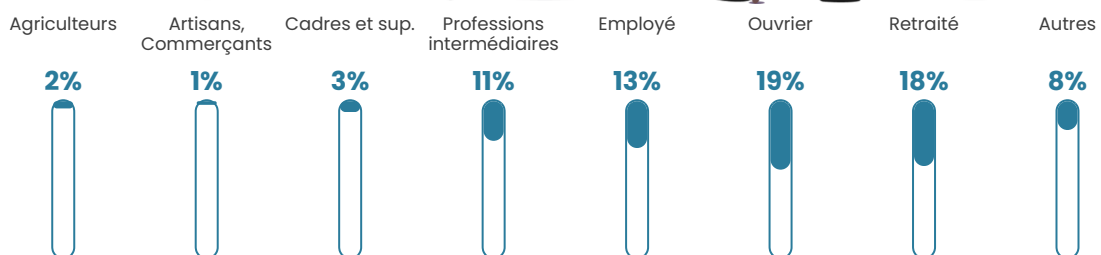

37 ans

Pop active

52.9%

Taux chômage

7.7%

Pop densité

71 h/km²

Revenu moyen

22 790 €/an

Evolution du nombre d'habitants

Sources : Institut national de la statistique et des études économiques (insee) selon Les dernières parutions officielles de 2024 portant sur les années 2020, 2021 et 2022.

Tranche d'âge

Activité professionnelle

Niveau de diplôme

Composition des ménages

Profils électoraux

Premier tour

	Marine LE PEN	48.91 %
	Emmanuel MACRON	19.95 %
	Jean-Luc MÉLENCHON	10.93 %
	Éric ZEMMOUR	5.46 %
	Valérie PÉCRESSE	4.64 %
	Yannick JADOT	3.28 %
	Nicolas DUPONT-AIGNAN	2.73 %
	Jean LASSALLE	1.64 %
	Fabien ROUSSEL	1.09 %
	Anne HIDALGO	0.55 %
	Philippe POUTOU	0.55 %
	Nathalie ARTHAUD	0.27 %