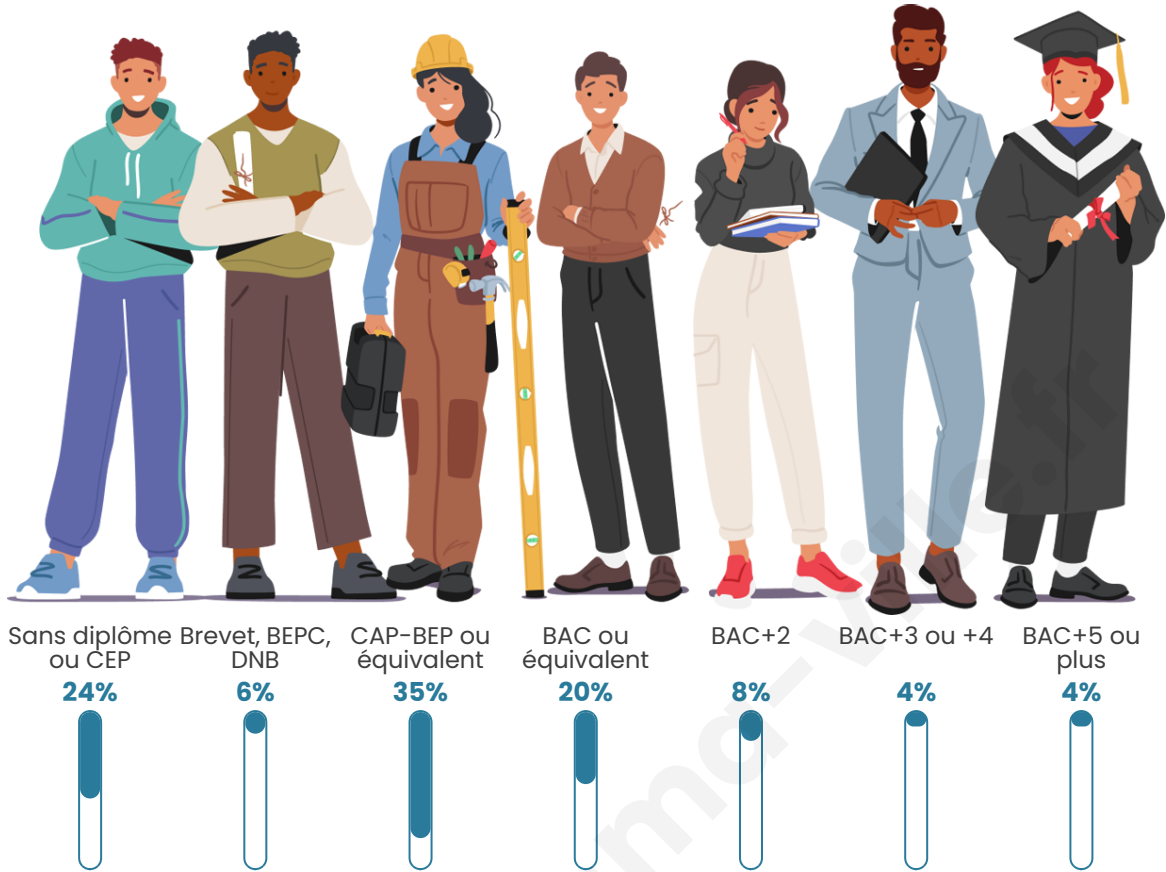

Tranche d'âge

Activité professionnelle

Niveau de diplôme

Composition des ménages

Profils électoraux

Premier tour

	Marine LE PEN	48.91 %
	Emmanuel MACRON	19.95 %
	Jean-Luc MÉLENCHON	10.93 %
	Éric ZEMMOUR	5.46 %
	Valérie PÉCRESSE	4.64 %
	Yannick JADOT	3.28 %
	Nicolas DUPONT-AIGNAN	2.73 %
	Jean LASSALLE	1.64 %
	Fabien ROUSSEL	1.09 %
	Anne HIDALGO	0.55 %
	Philippe POUTOU	0.55 %
	Nathalie ARTHAUD	0.27 %