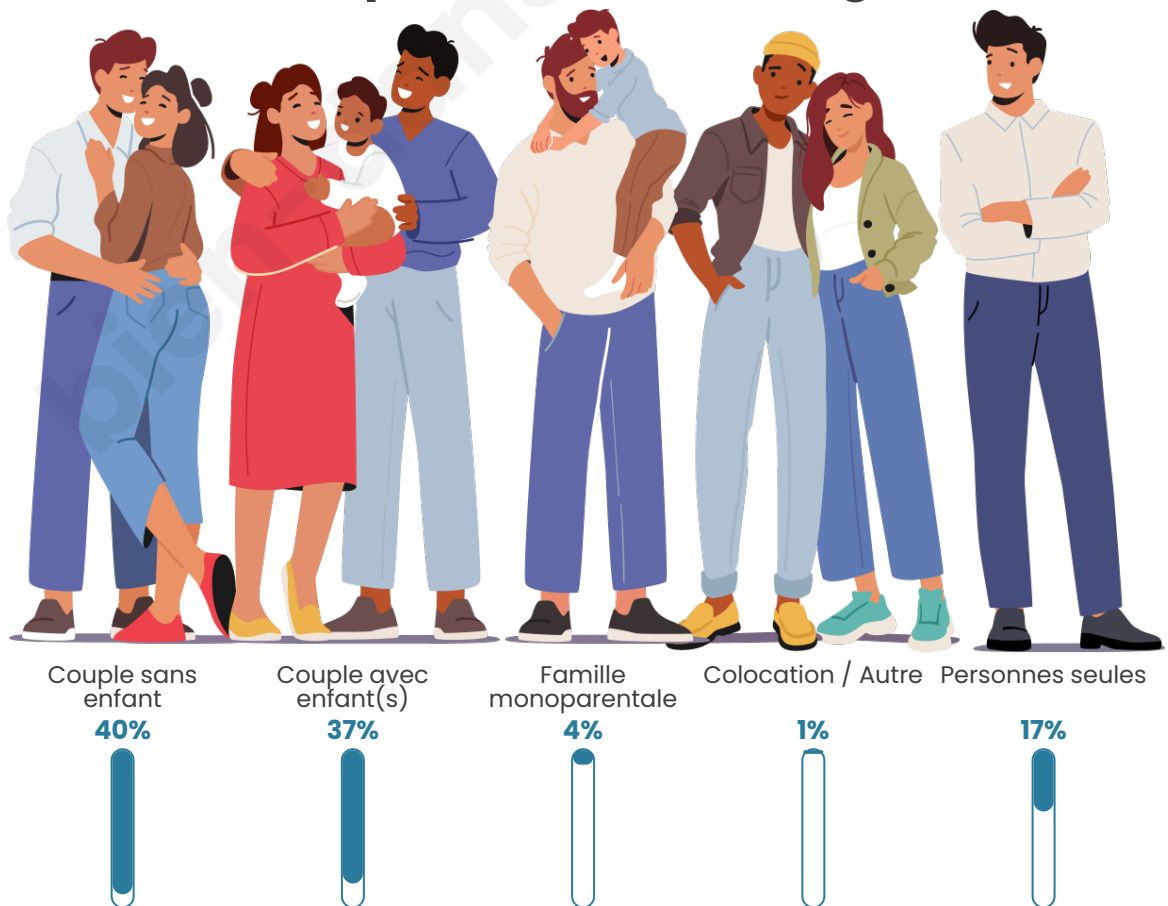

Tranche d'âge

Activité professionnelle

Niveau de diplôme

Composition des ménages

Profils électoraux

Premier tour

	Marine LE PEN	41.44 %
	Emmanuel MACRON	27.74 %
	Jean-Luc MÉLENCHON	13.01 %
	Éric ZEMMOUR	7.53 %
	Valérie PÉCRESE	3.42 %
	Jean LASSALLE	2.40 %
	Anne HIDALGO	1.71 %
	Nicolas DUPONT-AIGNAN	1.71 %
	Fabien ROUSSEL	0.68 %
	Yannick JADOT	0.34 %
	Nathalie ARTHAUD	0.00 %
	Philippe POUTOU	0.00 %