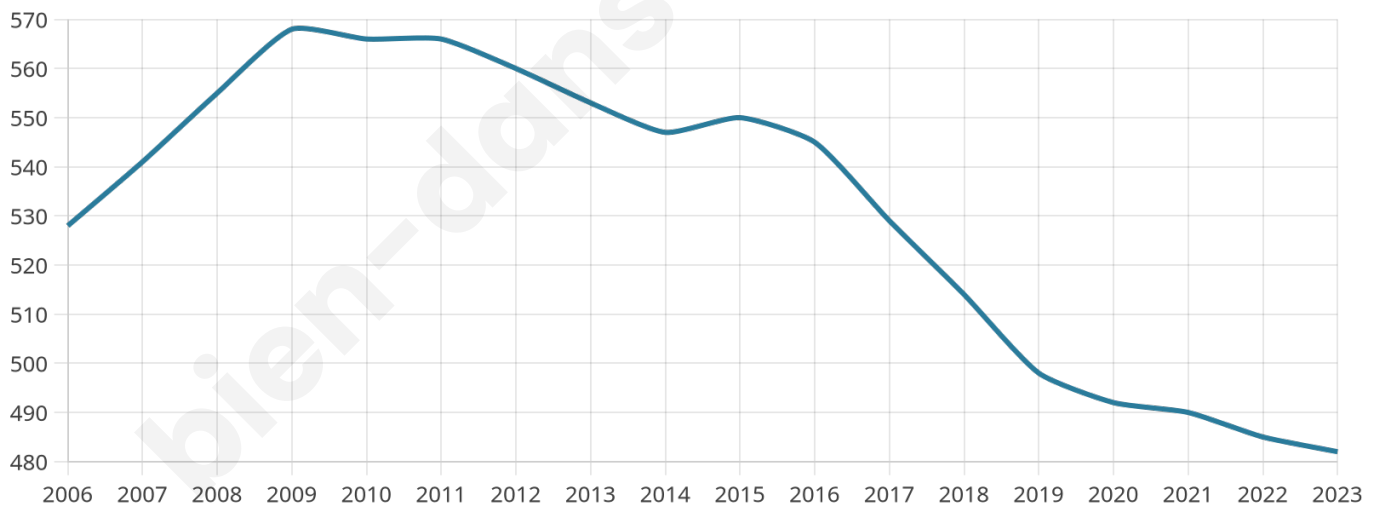

Version web

Ville de Heuchin

Présenté par

BIEN dans
ma **VILLE** 

Sommaire

Situation géographique	3
Statistiques sur la population	4
Evolution du nombre d'habitants	4
Tranche d'âge	5
0-14 ans	5
15-29 ans	5
30-44 ans	5
45-59 ans	5
60-74 ans	5
75-89 ans	5
90 ans et +	5
Activité professionnelle	5
Agriculteurs	5
Artisans, Commerçants	5
Cadres et sup.	5
Professions intermédiaires	5
Employé	5
Ouvrier	5
Retraité	5
Autres	5
Niveau de diplôme	6
Sans diplôme ou CEP	6
Brevet, BEPC, DNB	6
CAP-BEP ou équivalent	6
BAC ou équivalent	6
BAC+2	6
BAC+3 ou +4	6
BAC+5 ou plus	6
Composition des ménages	6
Couple sans enfant	6
Couple avec enfant(s)	6
Famille monoparentale	6
Colocation / Autre	6
Personnes seules	6
Profils électoraux	7
Premier tour	7
Sécurité	8
Evolution du nombre d'infractions	8
Pour comparer	9
Services à la population	10
Commerce	10
Éducation	10
Villes autour de Heuchin	11

482

Age moyen

42 ans

Pop active

45.6%

Taux chômage

9.9%

Pop densité

60 h/km²

Revenu moyen

21 270 €/an

Evolution du nombre d'habitants

Sources : Institut national de la statistique et des études économiques (insee) selon Les dernières parutions officielles de 2024 portant sur les années 2020, 2021 et 2022.