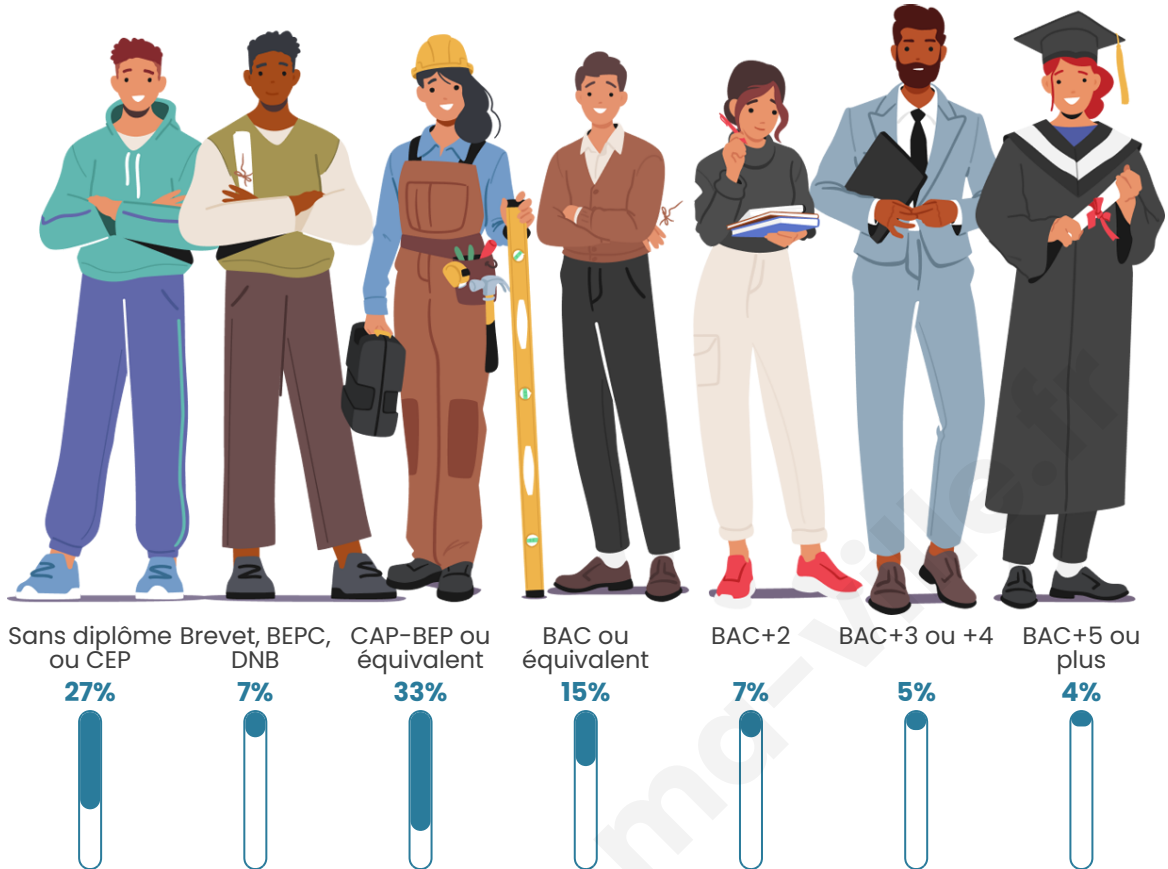

482

Age moyen

42 ans

Pop active

45.6%

Taux chômage

9.9%

Pop densité

Tranche d'âge

Activité professionnelle

Niveau de diplôme

Composition des ménages

Profils électoraux

Premier tour

	Marine LE PEN	41.44 %
	Emmanuel MACRON	27.74 %
	Jean-Luc MÉLENCHON	13.01 %
	Éric ZEMMOUR	7.53 %
	Valérie PÉCRESE	3.42 %
	Jean LASSALLE	2.40 %
	Anne HIDALGO	1.71 %
	Nicolas DUPONT-AIGNAN	1.71 %
	Fabien ROUSSEL	0.68 %
	Yannick JADOT	0.34 %
	Nathalie ARTHAUD	0.00 %
	Philippe POUTOU	0.00 %