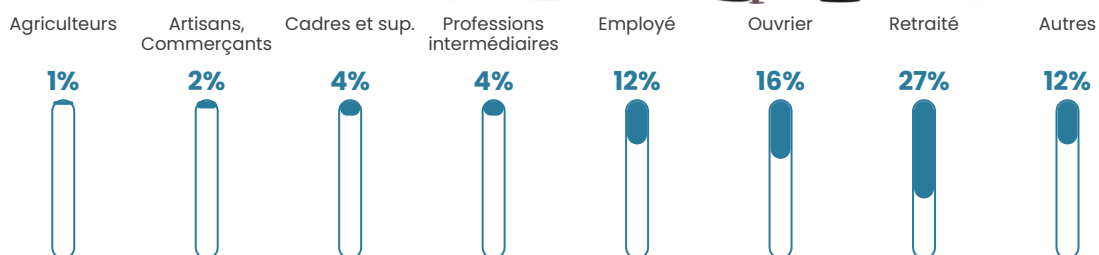

60 h/km²

Revenu moyen

21 270 €/an

Evolution du nombre d'habitants

Sources : Institut national de la statistique et des études économiques (insee) selon Les dernières parutions officielles de 2024 portant sur les années 2020, 2021 et 2022.

Tranche d'âge

Activité professionnelle

Niveau de diplôme

Composition des ménages

Profils électoraux

Premier tour

	Marine LE PEN	41.44 %
	Emmanuel MACRON	27.74 %
	Jean-Luc MÉLENCHON	13.01 %
	Éric ZEMMOUR	7.53 %
	Valérie PÉCRESE	3.42 %
	Jean LASSALLE	2.40 %
	Anne HIDALGO	1.71 %
	Nicolas DUPONT-AIGNAN	1.71 %
	Fabien ROUSSEL	0.68 %
	Yannick JADOT	0.34 %
	Nathalie ARTHAUD	0.00 %
	Philippe POUTOU	0.00 %