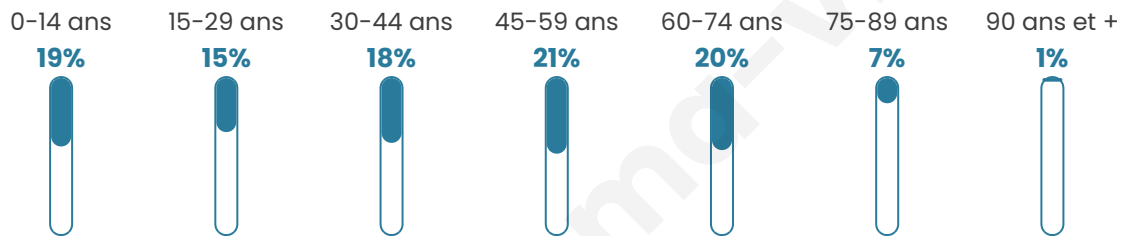

482

Age moyen

42 ans

Pop active

45.6%

Taux chômage

9.9%

Pop densité

60 h/km²

Revenu moyen

21 270 €/an

Evolution du nombre d'habitants

Sources : Institut national de la statistique et des études économiques (insee) selon Les dernières parutions officielles de 2024 portant sur les années 2020, 2021 et 2022.

Tranche d'âge

Activité professionnelle

Niveau de diplôme

Composition des ménages

Profils électoraux

Premier tour

	Marine LE PEN	41.44 %
	Emmanuel MACRON	27.74 %
	Jean-Luc MÉLENCHON	13.01 %
	Éric ZEMMOUR	7.53 %
	Valérie PÉCRESE	3.42 %
	Jean LASSALLE	2.40 %
	Anne HIDALGO	1.71 %
	Nicolas DUPONT-AIGNAN	1.71 %
	Fabien ROUSSEL	0.68 %
	Yannick JADOT	0.34 %
	Nathalie ARTHAUD	0.00 %
	Philippe POUTOU	0.00 %

363 inscrits

Participation : 82.09%

Votes blancs : 1.01%

Votes nuls : 1.01%

Second tour

	Emmanuel MACRON	43,73 %
	Marine LE PEN	56,27 %

363 inscrits

Participation : 82.37%