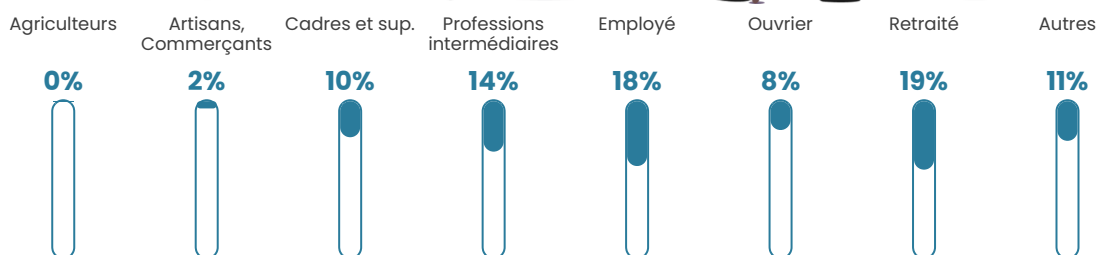

40 ans

Pop active

53.6%

Taux chômage

4.5%

Pop densité

486 h/km²

Revenu moyen

31 880 €/an

Evolution du nombre d'habitants

Sources : Institut national de la statistique et des études économiques (insee) selon Les dernières parutions officielles de 2024 portant sur les années 2020, 2021 et 2022.

Tranche d'âge

Activité professionnelle

Niveau de diplôme

Composition des ménages

Profils électoraux

Premier tour

	Emmanuel MACRON	37.13 %
	Marine LE PEN	21.76 %
	Jean-Luc MÉLENCHON	12.84 %
	Éric ZEMMOUR	8.94 %
	Yannick JADOT	5.61 %
	Valérie PÉCRESE	4.07 %
	Jean LASSALLE	2.59 %
	Nicolas DUPONT- AIGNAN	2.51 %
	Anne HIDALGO	1.72 %
	Fabien ROUSSEL	1.28 %
	Philippe POUTOU	1.20 %
	Nathalie ARTHAUD	0.33 %