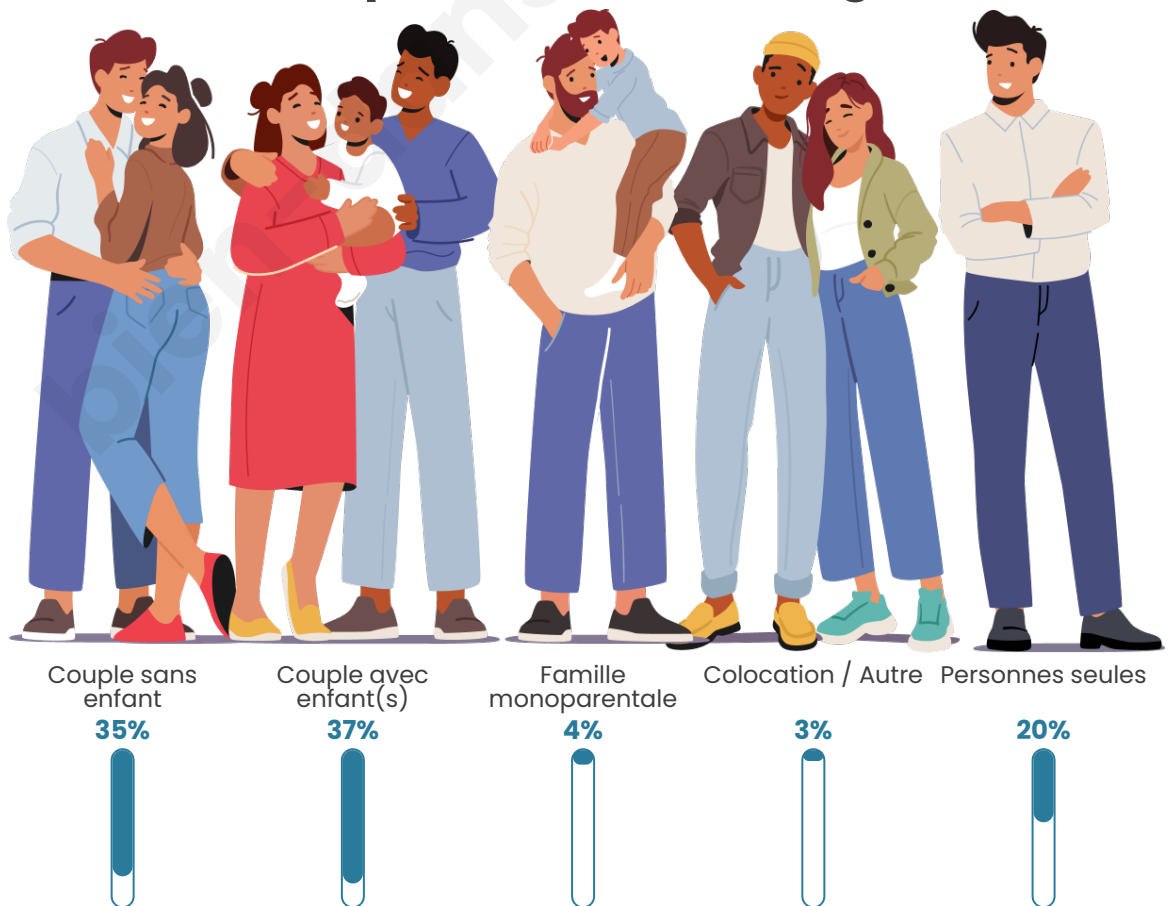

Tranche d'âge

Activité professionnelle

Niveau de diplôme

Composition des ménages

Profils électoraux

Premier tour

	Emmanuel MACRON	37.13 %
	Marine LE PEN	21.76 %
	Jean-Luc MÉLENCHON	12.84 %
	Éric ZEMMOUR	8.94 %
	Yannick JADOT	5.61 %
	Valérie PÉCRESE	4.07 %
	Jean LASSALLE	2.59 %
	Nicolas DUPONT- AIGNAN	2.51 %
	Anne HIDALGO	1.72 %
	Fabien ROUSSEL	1.28 %
	Philippe POUTOU	1.20 %
	Nathalie ARTHAUD	0.33 %