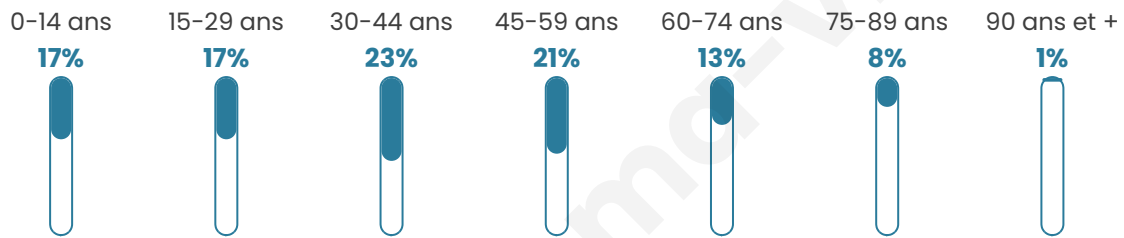

Version web

Ville de Hettange-Grande

Présenté par

BIEN dans
ma **VILLE** 

Sommaire

Situation géographique	3
Statistiques sur la population	4
Evolution du nombre d'habitants	4
Tranche d'âge	5
0-14 ans	5
15-29 ans	5
30-44 ans	5
45-59 ans	5
60-74 ans	5
75-89 ans	5
90 ans et +	5
Activité professionnelle	5
Agriculteurs	5
Artisans, Commerçants	5
Cadres et sup.	5
Professions intermédiaires	5
Employé	5
Ouvrier	5
Retraité	5
Autres	5
Niveau de diplôme	6
Sans diplôme ou CEP	6
Brevet, BEPC, DNB	6
CAP-BEP ou équivalent	6
BAC ou équivalent	6
BAC+2	6
BAC+3 ou +4	6
BAC+5 ou plus	6
Composition des ménages	6
Couple sans enfant	6
Couple avec enfant(s)	6
Famille monoparentale	6
Colocation / Autre	6
Personnes seules	6
Profil électoraux	7
Premier tour	7
Sécurité	8
Evolution du nombre d'infractions	8
Pour comparer	9
Services à la population	10
Commerce	10
Éducation	10
Villes autour de Hettange-Grande	11
Avis sur la ville de Hettange-Grande	12
Moyenne par critère	12
Villes autour de Hettange-Grande	12
Répartition des avis par note	12
Répartition des avis par note	12

40 ans

Pop active

53.6%

Taux chômage

4.5%

Pop densité

486 h/km²

Revenu moyen

Tranche d'âge

Activité professionnelle

Niveau de diplôme

Composition des ménages

Profils électoraux

Premier tour

	Emmanuel MACRON	37.13 %
	Marine LE PEN	21.76 %
	Jean-Luc MÉLENCHON	12.84 %
	Éric ZEMMOUR	8.94 %
	Yannick JADOT	5.61 %
	Valérie PÉCRESE	4.07 %
	Jean LASSALLE	2.59 %
	Nicolas DUPONT- AIGNAN	2.51 %
	Anne HIDALGO	1.72 %
	Fabien ROUSSEL	1.28 %
	Philippe POUTOU	1.20 %
	Nathalie ARTHAUD	0.33 %