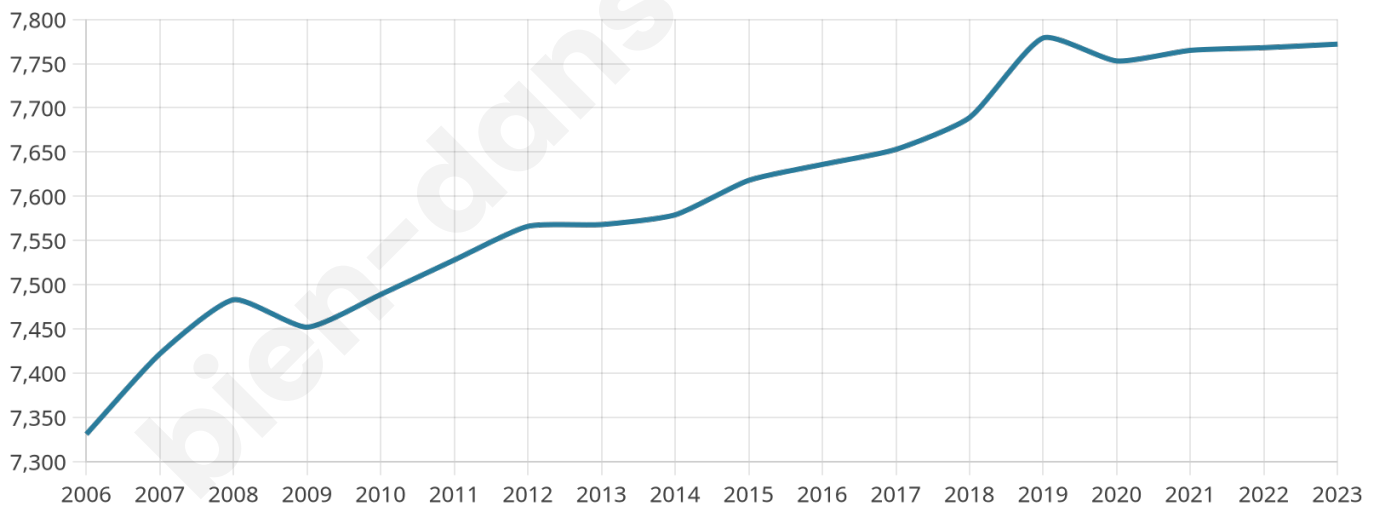

Version web

Ville de Hettange-Grande

Présenté par

BIEN dans
ma **VILLE** 

Sommaire

Situation géographique	3
Statistiques sur la population	4
Evolution du nombre d'habitants	4
Tranche d'âge	5
0-14 ans	5
15-29 ans	5
30-44 ans	5
45-59 ans	5
60-74 ans	5
75-89 ans	5
90 ans et +	5
Activité professionnelle	5
Agriculteurs	5
Artisans, Commerçants	5
Cadres et sup.	5
Professions intermédiaires	5
Employé	5
Ouvrier	5
Retraité	5
Autres	5
Niveau de diplôme	6
Sans diplôme ou CEP	6
Brevet, BEPC, DNB	6
CAP-BEP ou équivalent	6
BAC ou équivalent	6
BAC+2	6
BAC+3 ou +4	6
BAC+5 ou plus	6
Composition des ménages	6
Couple sans enfant	6
Couple avec enfant(s)	6
Famille monoparentale	6
Colocation / Autre	6
Personnes seules	6
Profil électoraux	7
Premier tour	7
Sécurité	8
Evolution du nombre d'infractions	8
Pour comparer	9
Services à la population	10
Commerce	10
Éducation	10
Villes autour de Hettange-Grande	11
Avis sur la ville de Hettange-Grande	12
Moyenne par critère	12
Villes autour de Hettange-Grande	12
Répartition des avis par note	12
Répartition des avis par note	12

40 ans

Pop active

53.6%

Taux chômage

4.5%

Pop densité

486 h/km²

Revenu moyen

31 880 €/an

Evolution du nombre d'habitants

Sources : Institut national de la statistique et des études économiques (insee) selon Les dernières parutions officielles de 2024 portant sur les années 2020, 2021 et 2022.