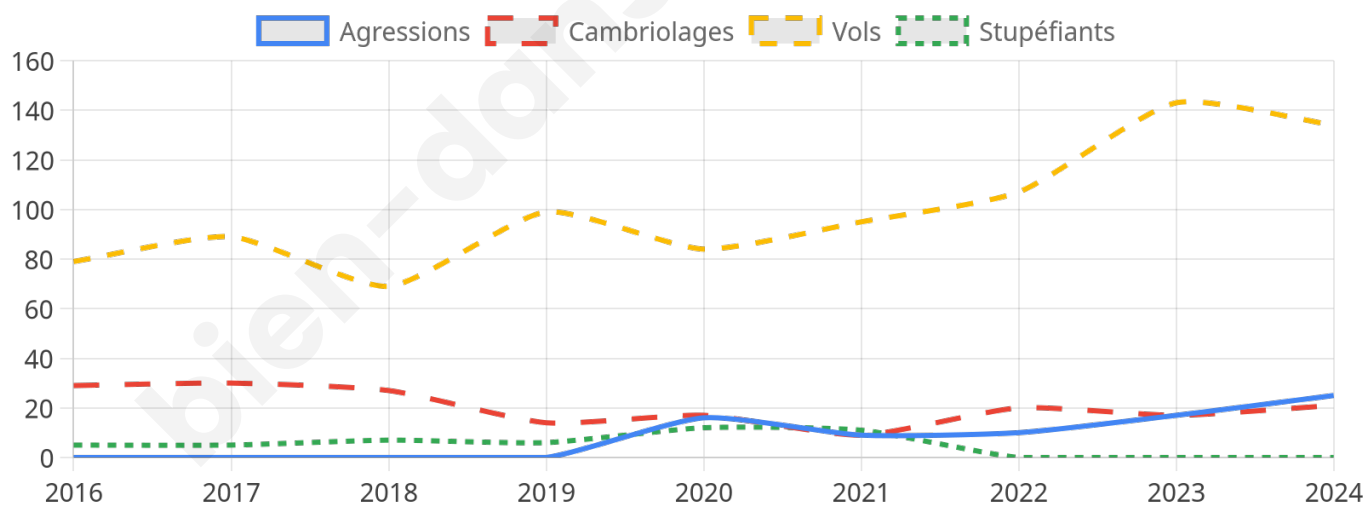

5 411 inscrits

Participation : 73.76%

Votes blancs : 1.68%

Votes nuls : 0.55%

Second tour

	Emmanuel MACRON	61,71 %
	Marine LE PEN	38,29 %

5 409 inscrits

Participation : 75.56%

Votes blancs : 4.77%

Votes nuls : 1.49%

Sécurité

Agressions physiques / sexuelles

25

Cambriolages

21

Vols / dégradations

134

Stupéfiants

0

Evolution du nombre d'infractions

Pour comparer

(en proportion du nombre d'habitants)

Sources : Bases statistiques communale, départementale et régionale de la délinquance enregistrée par la police et la gendarmerie nationales selon les dernières parutions officielles de 2025 portant sur l'année 2024 ([data.gouv](https://data.gouv.fr)).