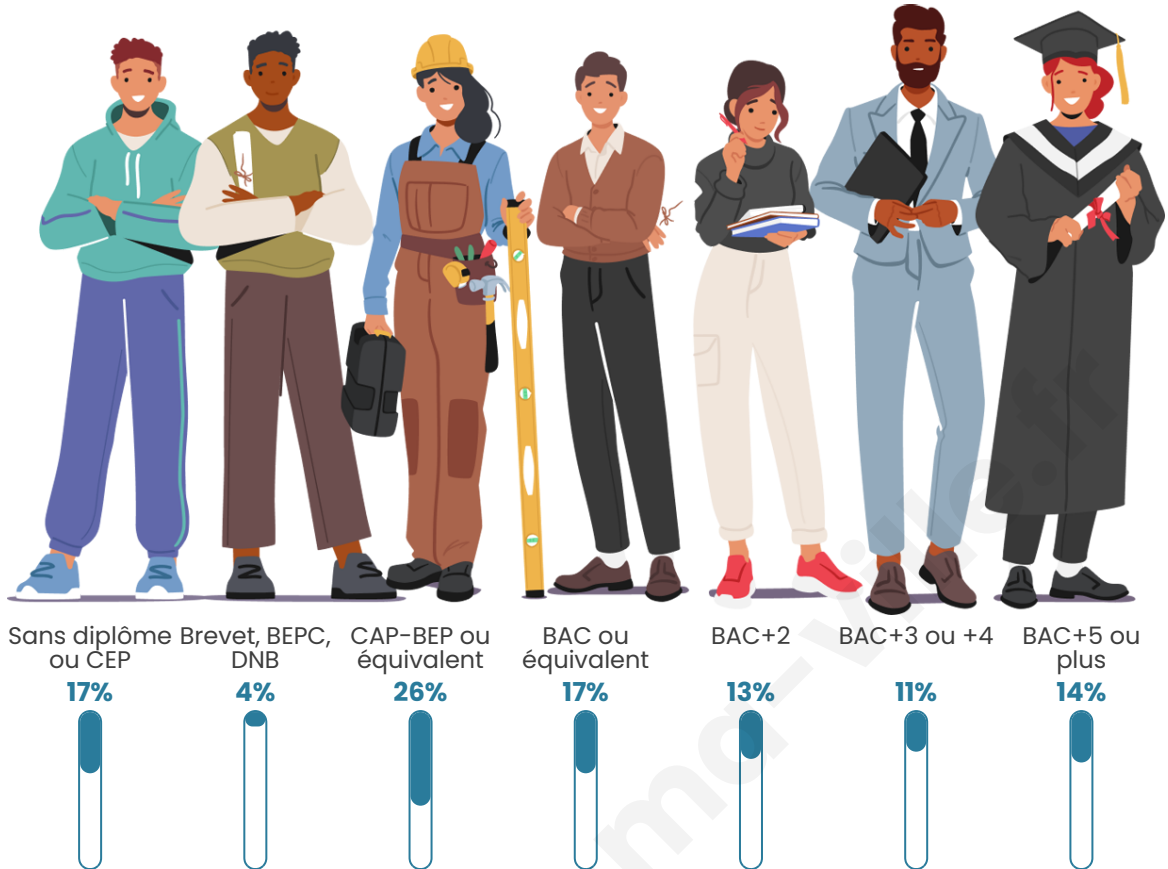

Tranche d'âge

Activité professionnelle

Niveau de diplôme

Composition des ménages

Profils électoraux

Premier tour

	Emmanuel MACRON	37.13 %
	Marine LE PEN	21.76 %
	Jean-Luc MÉLENCHON	12.84 %
	Éric ZEMMOUR	8.94 %
	Yannick JADOT	5.61 %
	Valérie PÉCRESE	4.07 %
	Jean LASSALLE	2.59 %
	Nicolas DUPONT- AIGNAN	2.51 %
	Anne HIDALGO	1.72 %
	Fabien ROUSSEL	1.28 %
	Philippe POUTOU	1.20 %
	Nathalie ARTHAUD	0.33 %