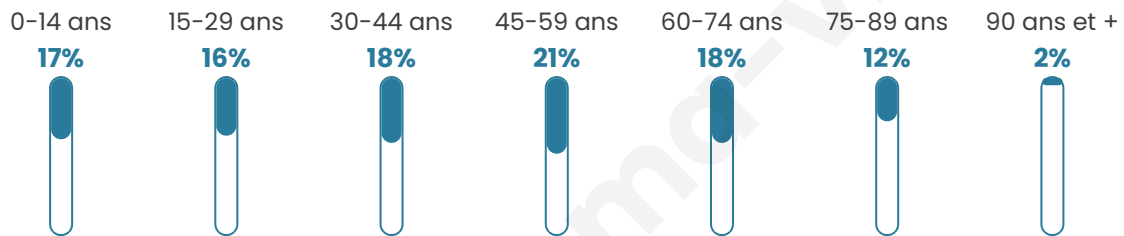

# Statistiques sur la population

Nombre d'habitants

**215**

Age moyen

**44 ans**

Pop active

**45.1%**

Taux chômage

**7%**

Pop densité

**31 h/km<sup>2</sup>**

Revenu moyen

**20 710 €/an**

## Evolution du nombre d'habitants

Sources : Institut national de la statistique et des études économiques (insee) selon Les dernières parutions officielles de 2024 portant sur les années 2020, 2021 et 2022.

## Tranche d'âge