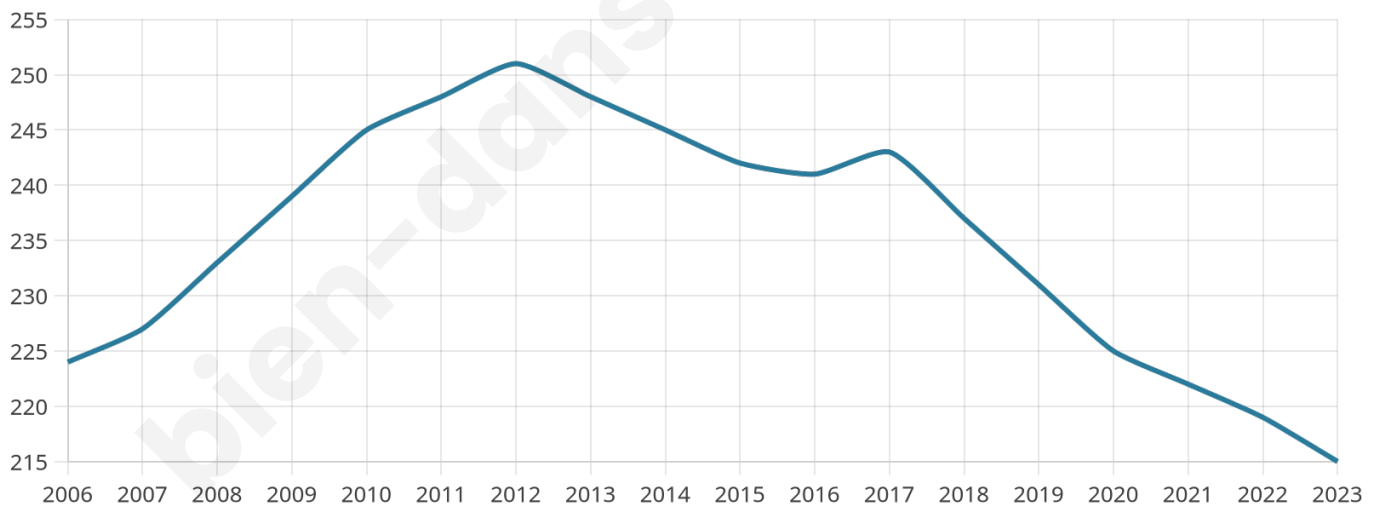

# Statistiques sur la population

Nombre d'habitants

**215**

Age moyen

**44 ans**

Pop active

**45.1%**

Taux chômage

**7%**

Pop densité

**31 h/km<sup>2</sup>**

Revenu moyen

**20 710 €/an**

## Evolution du nombre d'habitants

Sources : Institut national de la statistique et des études économiques (insee) selon Les dernières parutions officielles de 2024 portant sur les années 2020, 2021 et 2022.