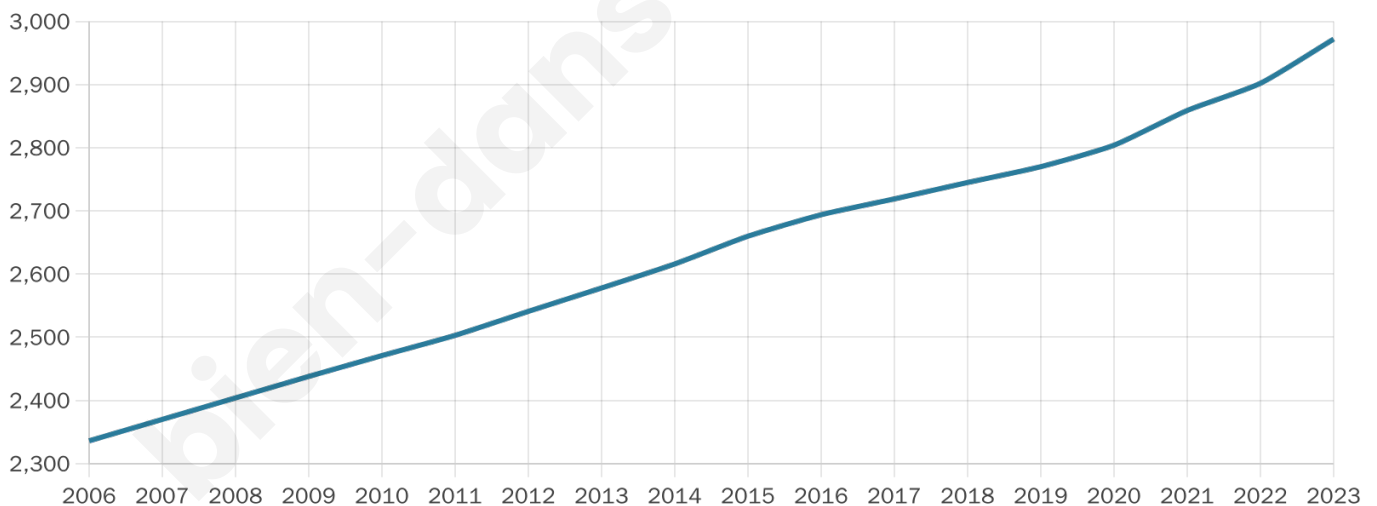

40 ans

Pop active

49.8%

Taux chômage

6.8%

Pop densité

330 h/km²

Revenu moyen

39 120 €/an

Evolution du nombre d'habitants

Sources : Institut national de la statistique et des études économiques (insee) selon Les dernières parutions officielles de 2024 portant sur les années 2020, 2021 et 2022.