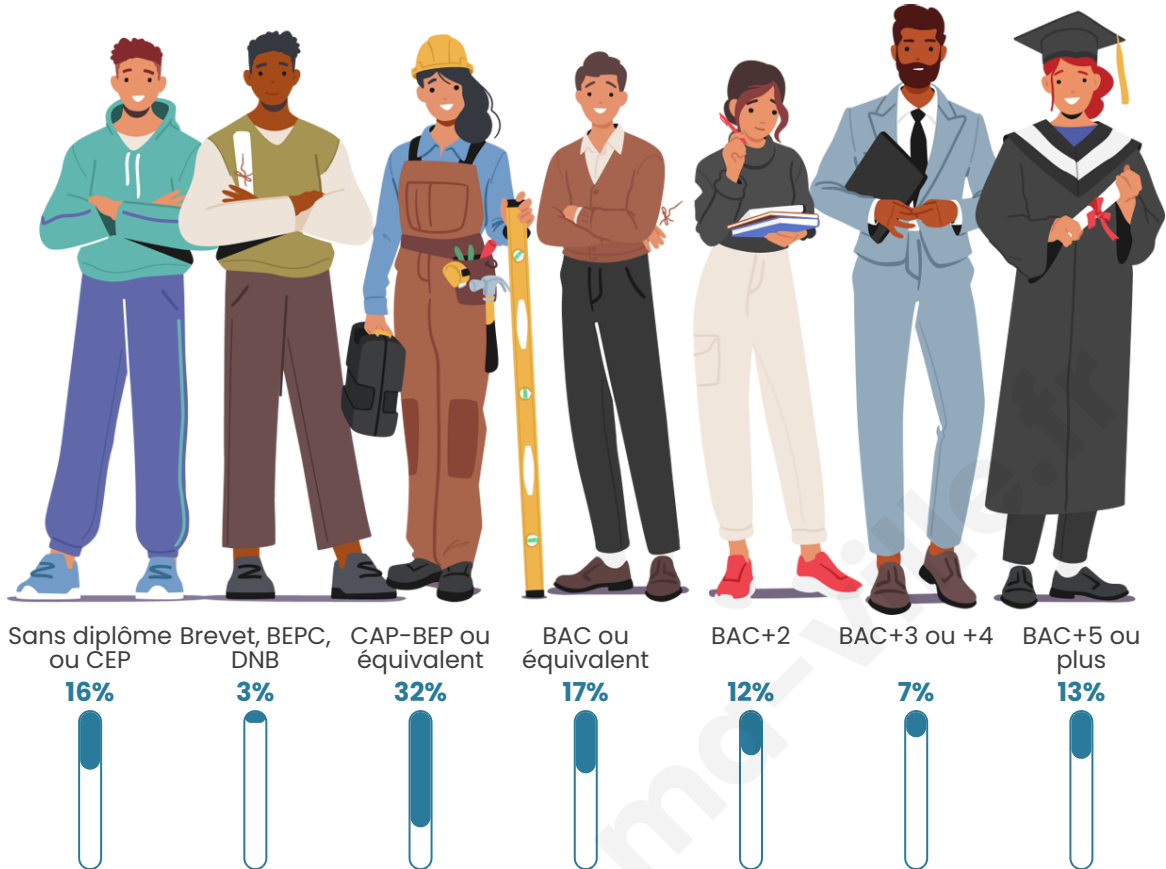

Tranche d'âge

Activité professionnelle

Niveau de diplôme

Composition des ménages

Profils électoraux

Premier tour

	Emmanuel MACRON	39.72 %
	Marine LE PEN	21.72 %
	Jean-Luc MÉLENCHON	9.39 %
	Éric ZEMMOUR	9.23 %
	Yannick JADOT	4.89 %
	Valérie PÉCRESE	4.34 %
	Nicolas DUPONT- AIGNAN	3.96 %
	Jean LASSALLE	3.18 %
	Anne HIDALGO	1.24 %
	Philippe POUTOU	1.01 %
	Fabien ROUSSEL	0.78 %
	Nathalie ARTHAUD	0.54 %