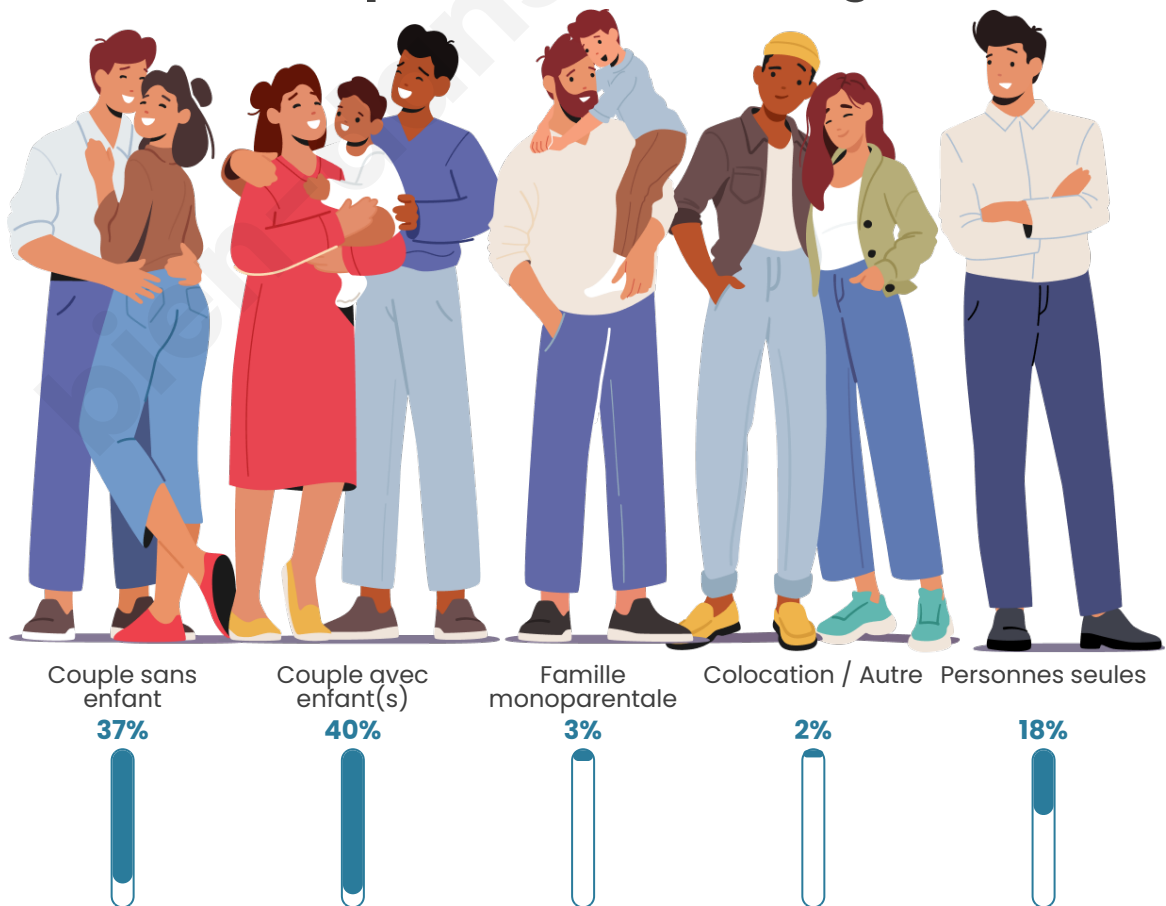

Tranche d'âge

Activité professionnelle

Niveau de diplôme

Composition des ménages

Profils électoraux

Premier tour

	Emmanuel MACRON	39.72 %
	Marine LE PEN	21.72 %
	Jean-Luc MÉLENCHON	9.39 %
	Éric ZEMMOUR	9.23 %
	Yannick JADOT	4.89 %
	Valérie PÉCRESE	4.34 %
	Nicolas DUPONT- AIGNAN	3.96 %
	Jean LASSALLE	3.18 %
	Anne HIDALGO	1.24 %
	Philippe POUTOU	1.01 %
	Fabien ROUSSEL	0.78 %
	Nathalie ARTHAUD	0.54 %