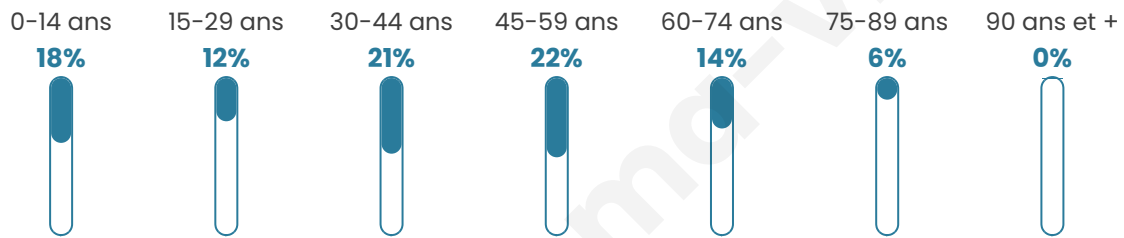

Version web

Ville de Hésingue

Présenté par

BIEN dans
ma **VILLE** 

Sommaire

Situation géographique	3
Statistiques sur la population	4
Evolution du nombre d'habitants	4
Tranche d'âge	5
0-14 ans	5
15-29 ans	5
30-44 ans	5
45-59 ans	5
60-74 ans	5
75-89 ans	5
90 ans et +	5
Activité professionnelle	5
Agriculteurs	5
Artisans, Commerçants	5
Cadres et sup.	5
Professions intermédiaires	5
Employé	5
Ouvrier	5
Retraité	5
Autres	5
Niveau de diplôme	6
Sans diplôme ou CEP	6
Brevet, BEPC, DNB	6
CAP-BEP ou équivalent	6
BAC ou équivalent	6
BAC+2	6
BAC+3 ou +4	6
BAC+5 ou plus	6
Composition des ménages	6
Couple sans enfant	6
Couple avec enfant(s)	6
Famille monoparentale	6
Colocation / Autre	6
Personnes seules	6
Profil électoraux	7
Premier tour	7
Sécurité	8
Evolution du nombre d'infractions	8
Pour comparer	9
Services à la population	10
Commerce	10
Éducation	10
Villes autour de Héringue	11
Avis sur la ville de Héringue	12
Moyenne par critère	12
Villes autour de Héringue	12
Répartition des avis par note	12
Répartition des avis par note	12

40 ans

Pop active

49.8%

Taux chômage

6.8%

Pop densité

330 h/km²

Revenu moyen

Tranche d'âge

Activité professionnelle

Niveau de diplôme

Composition des ménages

Profils électoraux

Premier tour

	Emmanuel MACRON	39.72 %
	Marine LE PEN	21.72 %
	Jean-Luc MÉLENCHON	9.39 %
	Éric ZEMMOUR	9.23 %
	Yannick JADOT	4.89 %
	Valérie PÉCRESE	4.34 %
	Nicolas DUPONT- AIGNAN	3.96 %
	Jean LASSALLE	3.18 %
	Anne HIDALGO	1.24 %
	Philippe POUTOU	1.01 %
	Fabien ROUSSEL	0.78 %
	Nathalie ARTHAUD	0.54 %