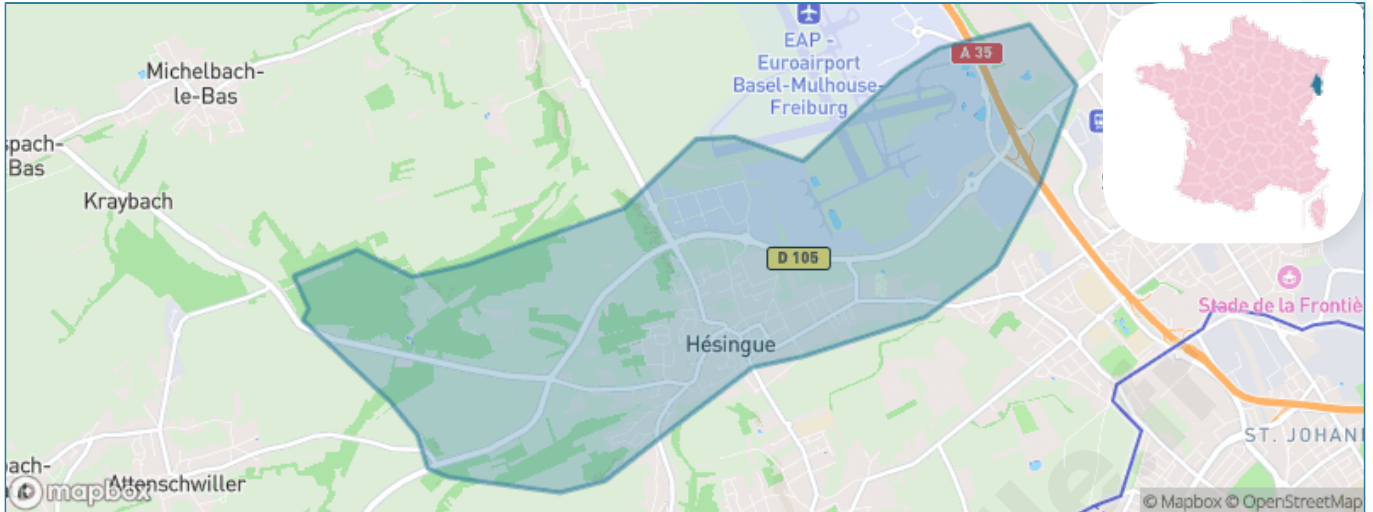

Version web

Ville de Hésingue

Présenté par

BIEN dans
ma **VILLE** 

Sommaire

Situation géographique	3
Statistiques sur la population	4
Evolution du nombre d'habitants	4
Tranche d'âge	5
0-14 ans	5
15-29 ans	5
30-44 ans	5
45-59 ans	5
60-74 ans	5
75-89 ans	5
90 ans et +	5
Activité professionnelle	5
Agriculteurs	5
Artisans, Commerçants	5
Cadres et sup.	5
Professions intermédiaires	5
Employé	5
Ouvrier	5
Retraité	5
Autres	5
Niveau de diplôme	6
Sans diplôme ou CEP	6
Brevet, BEPC, DNB	6
CAP-BEP ou équivalent	6
BAC ou équivalent	6
BAC+2	6
BAC+3 ou +4	6
BAC+5 ou plus	6
Composition des ménages	6
Couple sans enfant	6
Couple avec enfant(s)	6
Famille monoparentale	6
Colocation / Autre	6
Personnes seules	6
Profil électoraux	7
Premier tour	7
Sécurité	8
Evolution du nombre d'infractions	8
Pour comparer	9
Services à la population	10
Commerce	10
Éducation	10
Villes autour de Héringue	11
Avis sur la ville de Héringue	12
Moyenne par critère	12
Villes autour de Héringue	12
Répartition des avis par note	12
Répartition des avis par note	12

Situation géographique

i Informations clés

- **Région** : Grand Est
- **Département** : Haut-Rhin
- **Code postal** : 68220
- **Superficie** : 9 km²

Statistiques sur la population

Nombre d'habitants

2 972

Age moyen