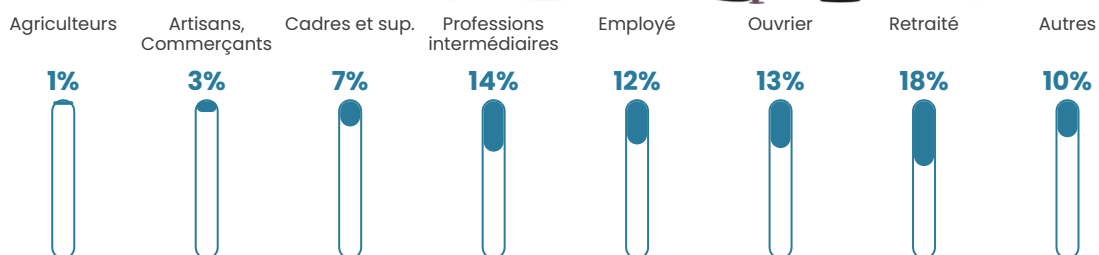

39 120 €/an

Evolution du nombre d'habitants

Sources : Institut national de la statistique et des études économiques (insee) selon Les dernières parutions officielles de 2024 portant sur les années 2020, 2021 et 2022.

Tranche d'âge

Activité professionnelle

Niveau de diplôme

Composition des ménages

Profils électoraux

Premier tour

	Emmanuel MACRON	39.72 %
	Marine LE PEN	21.72 %
	Jean-Luc MÉLENCHON	9.39 %
	Éric ZEMMOUR	9.23 %
	Yannick JADOT	4.89 %
	Valérie PÉCRESE	4.34 %
	Nicolas DUPONT- AIGNAN	3.96 %
	Jean LASSALLE	3.18 %
	Anne HIDALGO	1.24 %
	Philippe POUTOU	1.01 %
	Fabien ROUSSEL	0.78 %
	Nathalie ARTHAUD	0.54 %