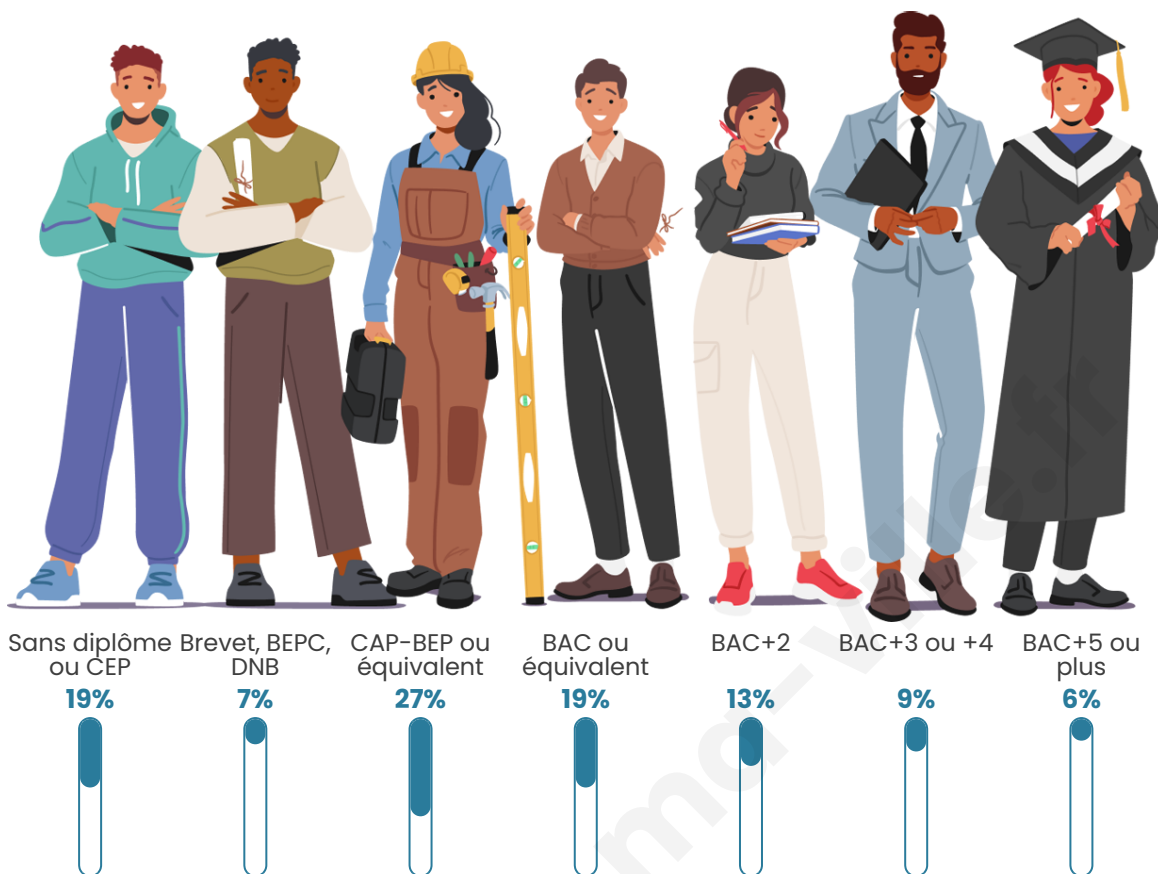

1 891

Age moyen

45 ans

Pop active

43%

Taux chômage

5.2%

Pop densité

Tranche d'âge

Activité professionnelle

Niveau de diplôme

Composition des ménages

Profils électoraux

Premier tour

	Marine LE PEN	32.94 %
	Emmanuel MACRON	32.78 %
	Jean-Luc MÉLENCHON	13.59 %
	Valérie PÉCRESSE	4.34 %
	Éric ZEMMOUR	4.00 %
	Fabien ROUSSEL	3.09 %
	Yannick JADOT	2.92 %
	Jean LASSALLE	2.75 %
	Nicolas DUPONT-AIGNAN	2.09 %
	Anne HIDALGO	0.92 %
	Philippe POUTOU	0.33 %
	Nathalie ARTHAUD	0.25 %