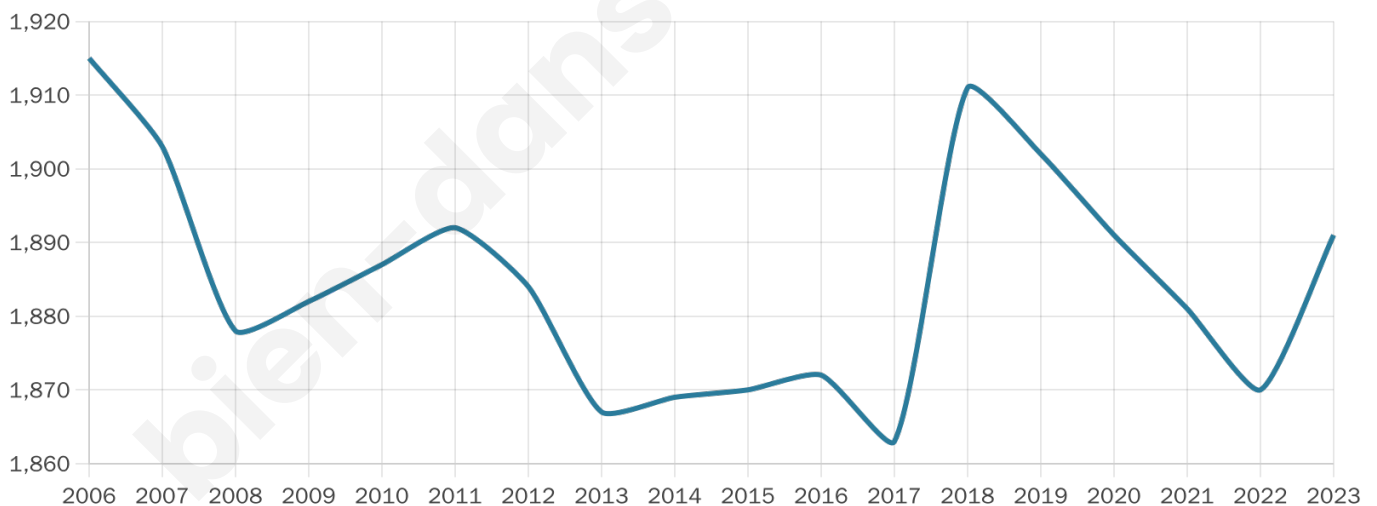

1 891

Age moyen

45 ans

Pop active

43%

Taux chômage

5.2%

Pop densité

270 h/km²

Revenu moyen

23 340 €/an

Evolution du nombre d'habitants

Sources : Institut national de la statistique et des études économiques (insee) selon Les dernières parutions officielles de 2024 portant sur les années 2020, 2021 et 2022.