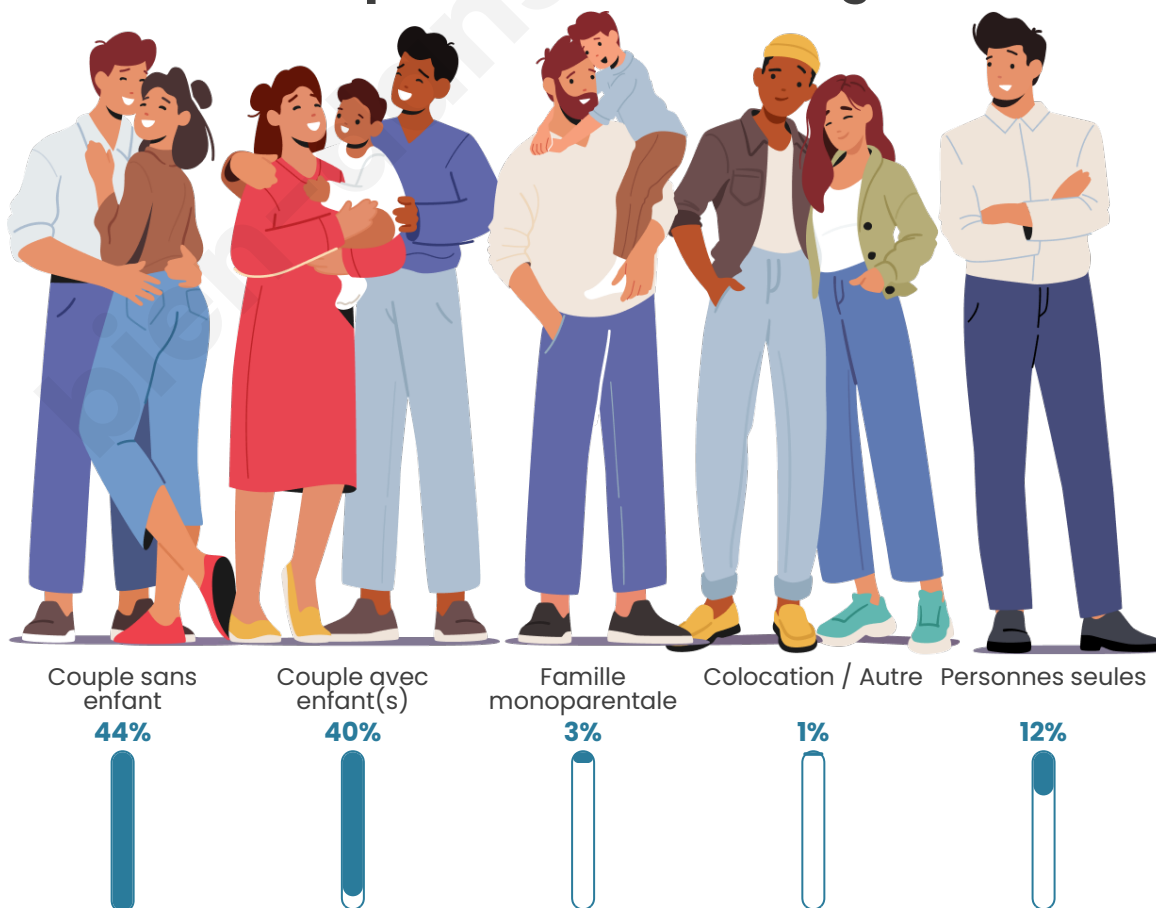

Tranche d'âge

Activité professionnelle

Niveau de diplôme

Composition des ménages

Profils électoraux

Premier tour

	Marine LE PEN	32.94 %
	Emmanuel MACRON	32.78 %
	Jean-Luc MÉLENCHON	13.59 %
	Valérie PÉCRESSE	4.34 %
	Éric ZEMMOUR	4.00 %
	Fabien ROUSSEL	3.09 %
	Yannick JADOT	2.92 %
	Jean LASSALLE	2.75 %
	Nicolas DUPONT-AIGNAN	2.09 %
	Anne HIDALGO	0.92 %
	Philippe POUTOU	0.33 %
	Nathalie ARTHAUD	0.25 %