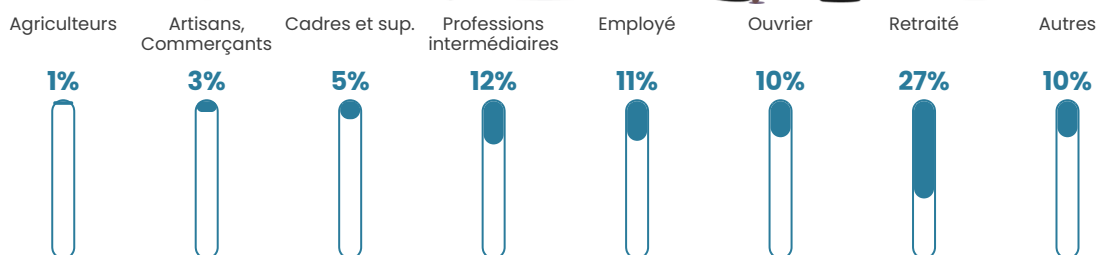

270 h/km²

Revenu moyen

23 340 €/an

Evolution du nombre d'habitants

Sources : Institut national de la statistique et des études économiques (insee) selon Les dernières parutions officielles de 2024 portant sur les années 2020, 2021 et 2022.

Tranche d'âge

Activité professionnelle

Niveau de diplôme

Composition des ménages

Profils électoraux

Premier tour

	Marine LE PEN	32.94 %
	Emmanuel MACRON	32.78 %
	Jean-Luc MÉLENCHON	13.59 %
	Valérie PÉCRESSE	4.34 %
	Éric ZEMMOUR	4.00 %
	Fabien ROUSSEL	3.09 %
	Yannick JADOT	2.92 %
	Jean LASSALLE	2.75 %
	Nicolas DUPONT-AIGNAN	2.09 %
	Anne HIDALGO	0.92 %
	Philippe POUTOU	0.33 %
	Nathalie ARTHAUD	0.25 %