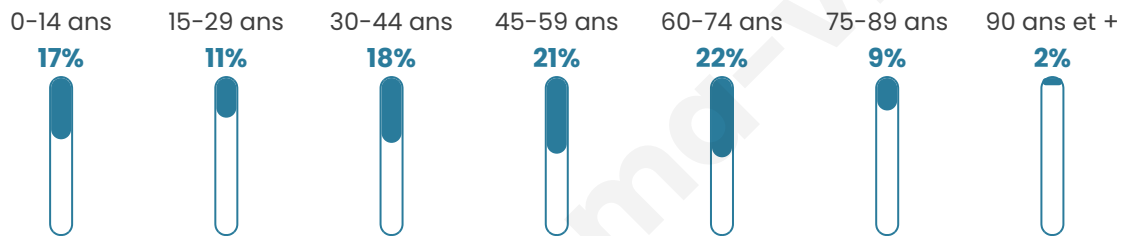

1 891

Age moyen

45 ans

Pop active

43%

Taux chômage

5.2%

Pop densité

270 h/km²

Revenu moyen

23 340 €/an

Evolution du nombre d'habitants

Sources : Institut national de la statistique et des études économiques (insee) selon Les dernières parutions officielles de 2024 portant sur les années 2020, 2021 et 2022.

Tranche d'âge

Activité professionnelle

Niveau de diplôme

Composition des ménages

Profils électoraux

Premier tour

	Marine LE PEN	32.94 %
	Emmanuel MACRON	32.78 %
	Jean-Luc MÉLENCHON	13.59 %
	Valérie PÉCRESSE	4.34 %
	Éric ZEMMOUR	4.00 %
	Fabien ROUSSEL	3.09 %
	Yannick JADOT	2.92 %
	Jean LASSALLE	2.75 %
	Nicolas DUPONT-AIGNAN	2.09 %
	Anne HIDALGO	0.92 %
	Philippe POUTOU	0.33 %
	Nathalie ARTHAUD	0.25 %