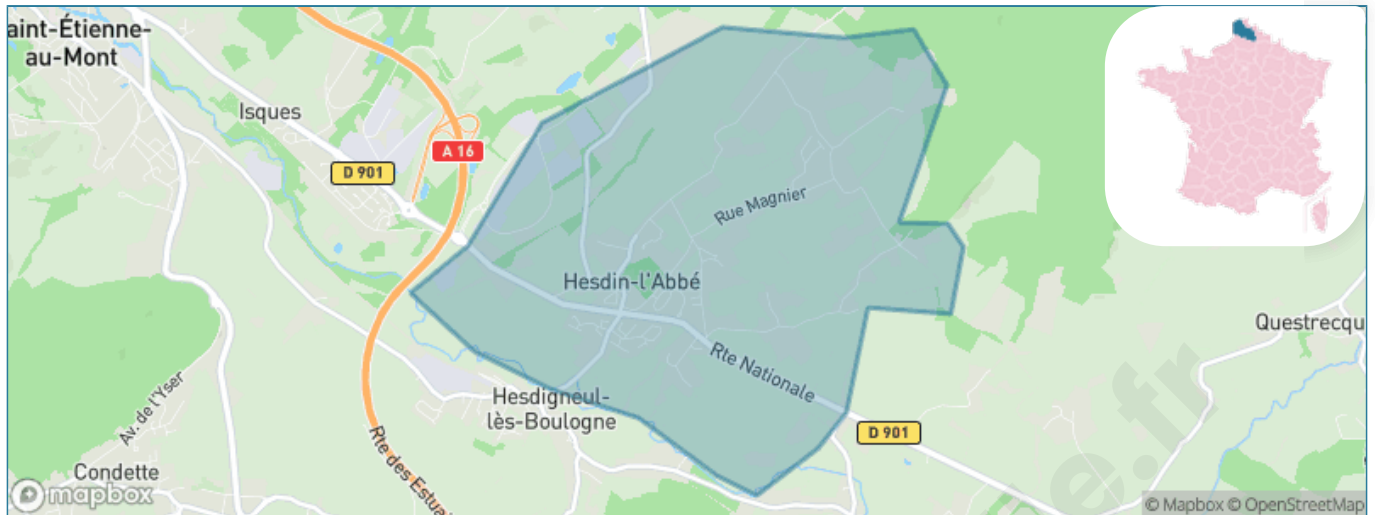

Version web

Ville de Hesdin-l'Abbé

Présenté par

BIEN dans
ma **VILLE** 

Sommaire

Situation géographique	3
Statistiques sur la population	4
Evolution du nombre d'habitants	4
Tranche d'âge	5
0-14 ans	5
15-29 ans	5
30-44 ans	5
45-59 ans	5
60-74 ans	5
75-89 ans	5
90 ans et +	5
Activité professionnelle	5
Agriculteurs	5
Artisans, Commerçants	5
Cadres et sup.	5
Professions intermédiaires	5
Employé	5
Ouvrier	5
Retraité	5
Autres	5
Niveau de diplôme	6
Sans diplôme ou CEP	6
Brevet, BEPC, DNB	6
CAP-BEP ou équivalent	6
BAC ou équivalent	6
BAC+2	6
BAC+3 ou +4	6
BAC+5 ou plus	6
Composition des ménages	6
Couple sans enfant	6
Couple avec enfant(s)	6
Famille monoparentale	6
Colocation / Autre	6
Personnes seules	6
Profils électoraux	7
Premier tour	7
Sécurité	8
Evolution du nombre d'infractions	8
Pour comparer	9
Services à la population	10
Commerce	10
Éducation	10
Villes autour de Hesdin-l'Abbé	12

Situation géographique

i Informations clés

- **Région** : Hauts-de-France
- **Département** : Pas-de-Calais
- **Code postal** : 62360
- **Superficie** : 7 km²

Statistiques sur la population

Nombre d'habitants