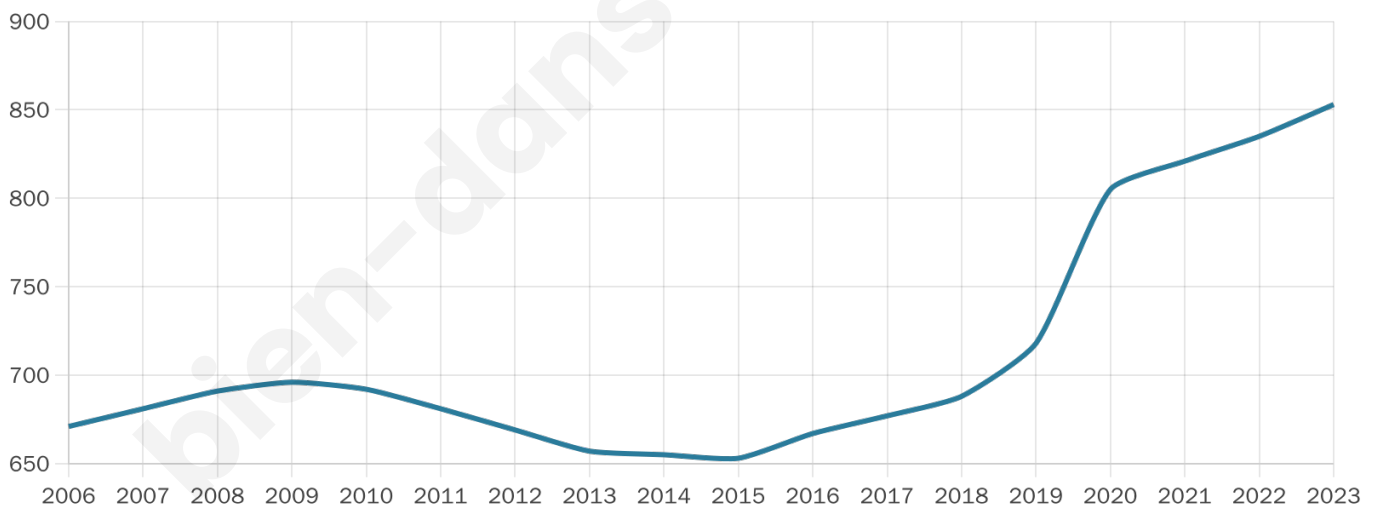

Version web

Ville de Hesdigneul-lès- Boulogne

Présenté par

BIEN dans
ma **VILLE** 

Sommaire

Situation géographique	3
Statistiques sur la population	4
Evolution du nombre d'habitants	4
Tranche d'âge	5
0-14 ans	5
15-29 ans	5
30-44 ans	5
45-59 ans	5
60-74 ans	5
75-89 ans	5
90 ans et +	5
Activité professionnelle	5
Agriculteurs	5
Artisans, Commerçants	5
Cadres et sup.	5
Professions intermédiaires	5
Employé	5
Ouvrier	5
Retraité	5
Autres	5
Niveau de diplôme	6
Sans diplôme ou CEP	6
Brevet, BEPC, DNB	6
CAP-BEP ou équivalent	6
BAC ou équivalent	6
BAC+2	6
BAC+3 ou +4	6
BAC+5 ou plus	6
Composition des ménages	6
Couple sans enfant	6
Couple avec enfant(s)	6
Famille monoparentale	6
Colocation / Autre	6
Personnes seules	6
Profils électoraux	7
Premier tour	7
Sécurité	8
Evolution du nombre d'infractions	8
Pour comparer	9
Services à la population	10
Commerce	10
Éducation	10
Villes autour de Hesdigneul-lès-Boulogne	12

853

Age moyen

41 ans

Pop active

45.5%

Taux chômage

7.9%

Pop densité

284 h/km²

Revenu moyen

22 120 €/an

Evolution du nombre d'habitants

Sources : Institut national de la statistique et des études économiques (insee) selon Les dernières parutions officielles de 2024 portant sur les années 2020, 2021 et 2022.