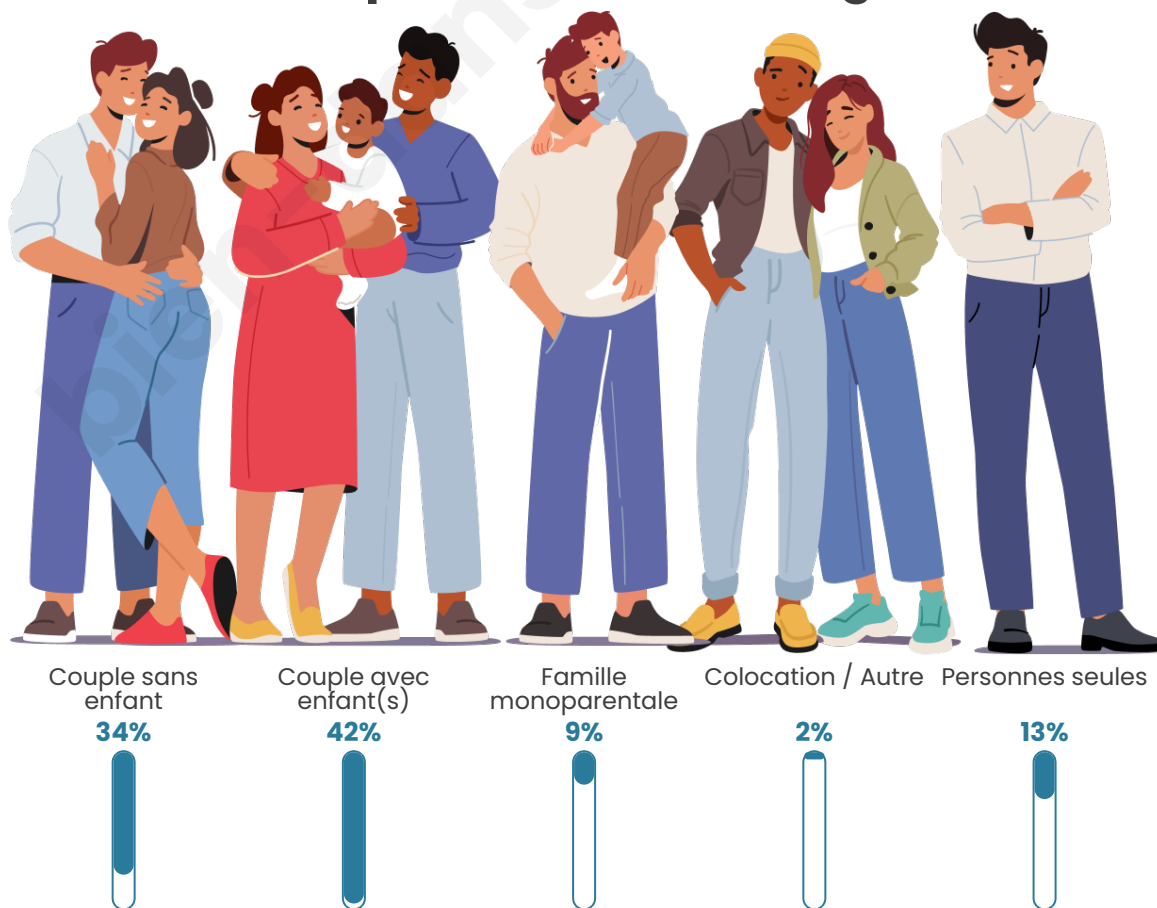

Tranche d'âge

Activité professionnelle

Niveau de diplôme

Composition des ménages

Profils électoraux

Premier tour

	Marine LE PEN	37.42 %
	Emmanuel MACRON	26.82 %
	Jean-Luc MÉLENCHON	17.26 %
	Éric ZEMMOUR	5.20 %
	Yannick JADOT	3.33 %
	Jean LASSALLE	2.08 %
	Fabien ROUSSEL	1.87 %
	Valérie PÉCRESSE	1.66 %
	Nicolas DUPONT-AIGNAN	1.66 %
	Philippe POUTOU	1.46 %
	Anne HIDALGO	0.83 %
	Nathalie ARTHAUD	0.42 %