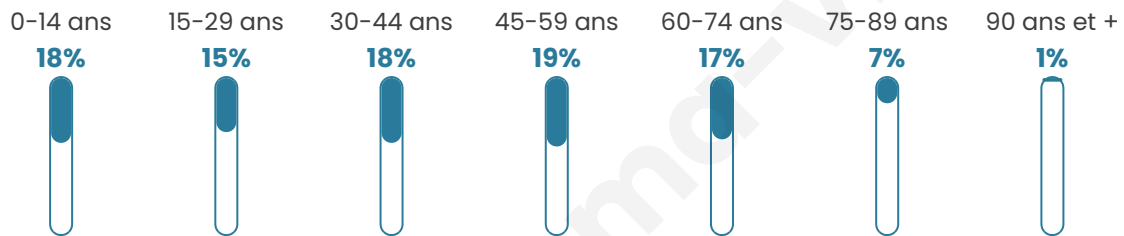

853

Age moyen

41 ans

Pop active

45.5%

Taux chômage

7.9%

Pop densité

284 h/km²

Revenu moyen

22 120 €/an

Evolution du nombre d'habitants

Sources : Institut national de la statistique et des études économiques (insee) selon Les dernières parutions officielles de 2024 portant sur les années 2020, 2021 et 2022.

Tranche d'âge

Activité professionnelle

Niveau de diplôme

Composition des ménages

Profils électoraux

Premier tour

	Marine LE PEN	37.42 %
	Emmanuel MACRON	26.82 %
	Jean-Luc MÉLENCHON	17.26 %
	Éric ZEMMOUR	5.20 %
	Yannick JADOT	3.33 %
	Jean LASSALLE	2.08 %
	Fabien ROUSSEL	1.87 %
	Valérie PÉCRESSE	1.66 %
	Nicolas DUPONT-AIGNAN	1.66 %
	Philippe POUTOU	1.46 %
	Anne HIDALGO	0.83 %
	Nathalie ARTHAUD	0.42 %

Second tour

	Emmanuel MACRON	43,48 %
	Marine LE PEN	56,52 %

636 inscrits

Participation : 77.2%

Votes blancs : 4.68%

Votes nuls : 1.63%

636 inscrits

Participation : 76.42%