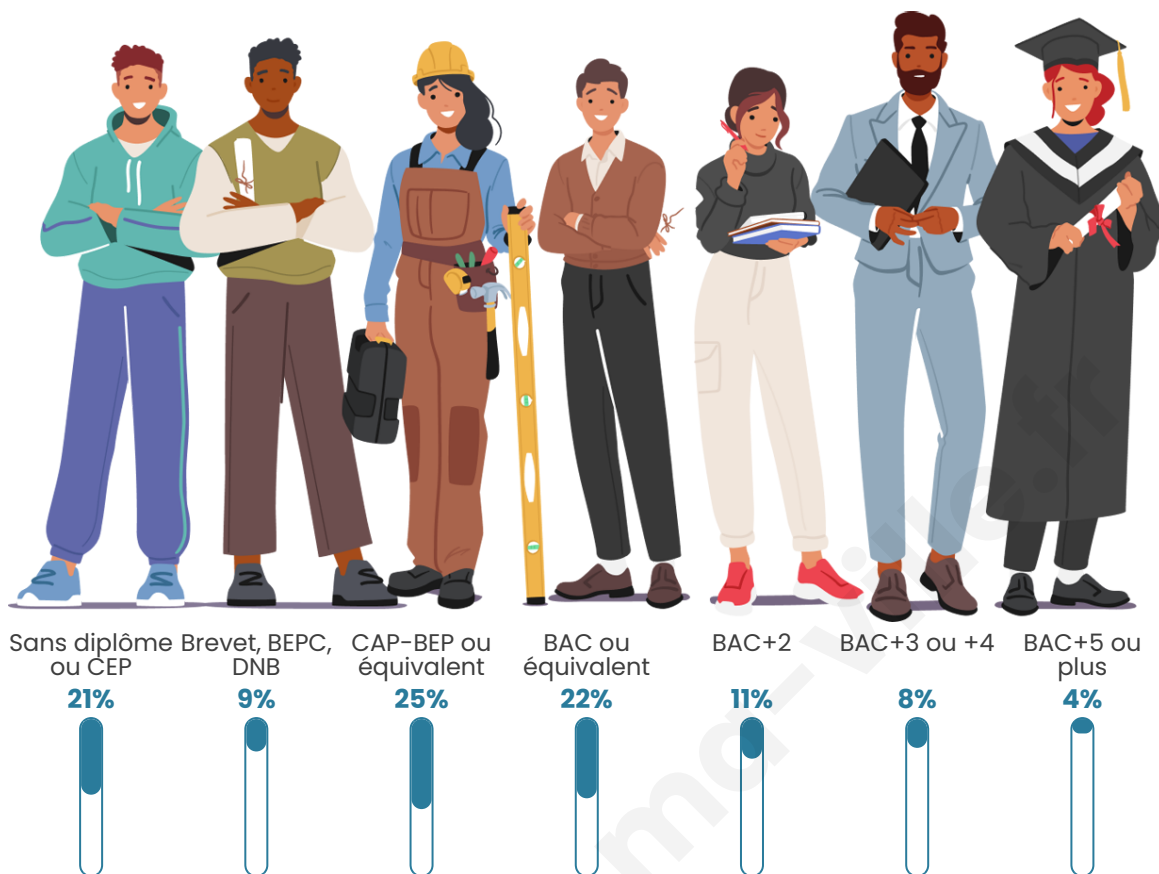

853

Age moyen

41 ans

Pop active

45.5%

Taux chômage

7.9%

Pop densité

Tranche d'âge

Activité professionnelle

Niveau de diplôme

Composition des ménages

Profils électoraux

Premier tour

	Marine LE PEN	37.42 %
	Emmanuel MACRON	26.82 %
	Jean-Luc MÉLENCHON	17.26 %
	Éric ZEMMOUR	5.20 %
	Yannick JADOT	3.33 %
	Jean LASSALLE	2.08 %
	Fabien ROUSSEL	1.87 %
	Valérie PÉCRESSE	1.66 %
	Nicolas DUPONT-AIGNAN	1.66 %
	Philippe POUTOU	1.46 %
	Anne HIDALGO	0.83 %
	Nathalie ARTHAUD	0.42 %