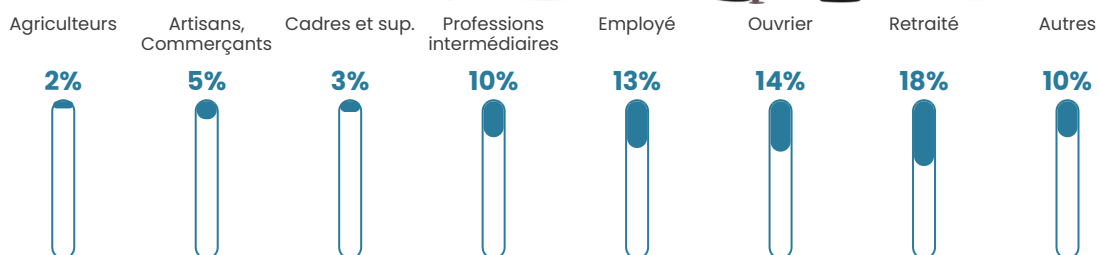

284 h/km²

Revenu moyen

22 120 €/an

Evolution du nombre d'habitants

Sources : Institut national de la statistique et des études économiques (insee) selon Les dernières parutions officielles de 2024 portant sur les années 2020, 2021 et 2022.

Tranche d'âge

Activité professionnelle

Niveau de diplôme

Composition des ménages

Profils électoraux

Premier tour

	Marine LE PEN	37.42 %
	Emmanuel MACRON	26.82 %
	Jean-Luc MÉLENCHON	17.26 %
	Éric ZEMMOUR	5.20 %
	Yannick JADOT	3.33 %
	Jean LASSALLE	2.08 %
	Fabien ROUSSEL	1.87 %
	Valérie PÉCRESSE	1.66 %
	Nicolas DUPONT-AIGNAN	1.66 %
	Philippe POUTOU	1.46 %
	Anne HIDALGO	0.83 %
	Nathalie ARTHAUD	0.42 %