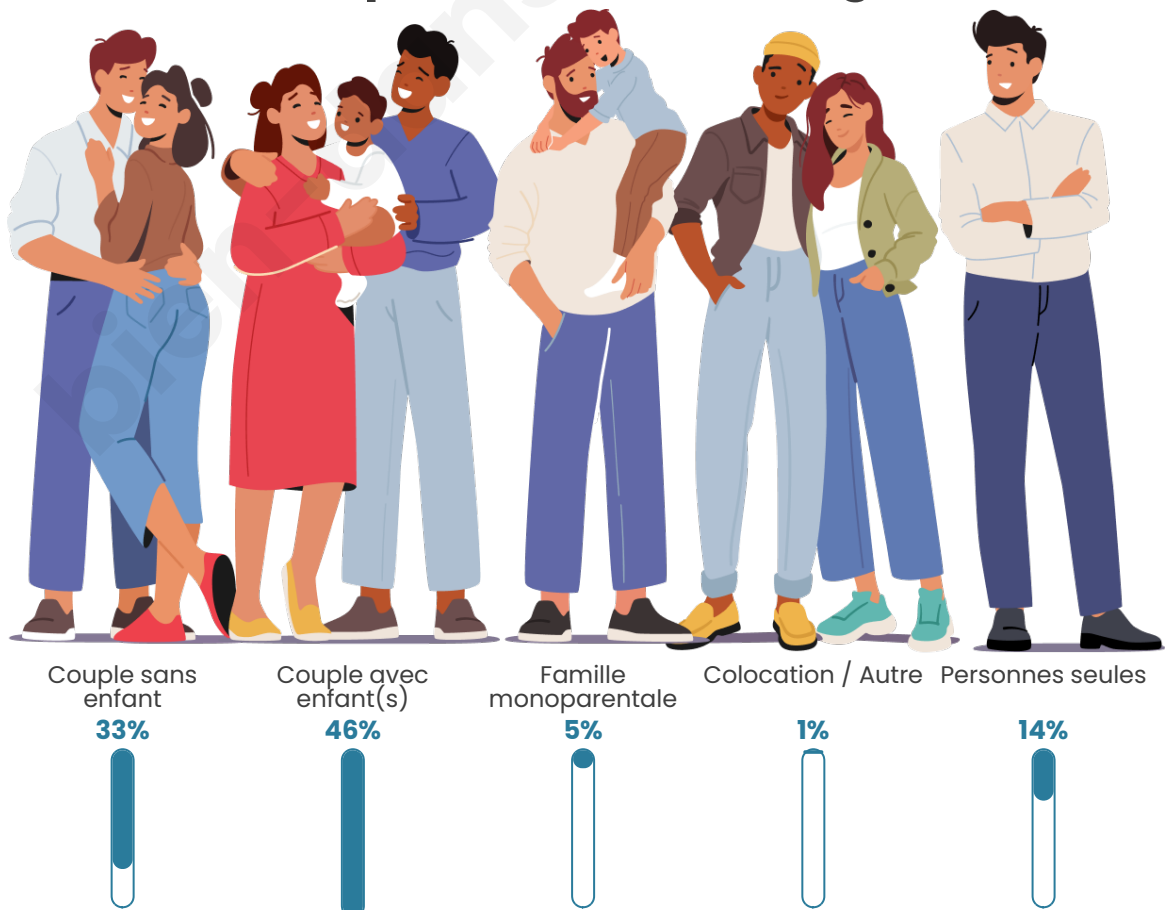

Tranche d'âge

Activité professionnelle

Niveau de diplôme

Composition des ménages

Profils électoraux

Premier tour

	Marine LE PEN	35.14 %
	Emmanuel MACRON	31.53 %
	Jean-Luc MÉLENCHON	10.81 %
	Valérie PÉCRESSE	6.01 %
	Éric ZEMMOUR	4.90 %
	Jean LASSALLE	3.90 %
	Nicolas DUPONT-AIGNAN	2.00 %
	Fabien ROUSSEL	1.80 %
	Yannick JADOT	1.50 %
	Anne HIDALGO	1.20 %
	Nathalie ARTHAUD	0.80 %
	Philippe POUTOU	0.40 %