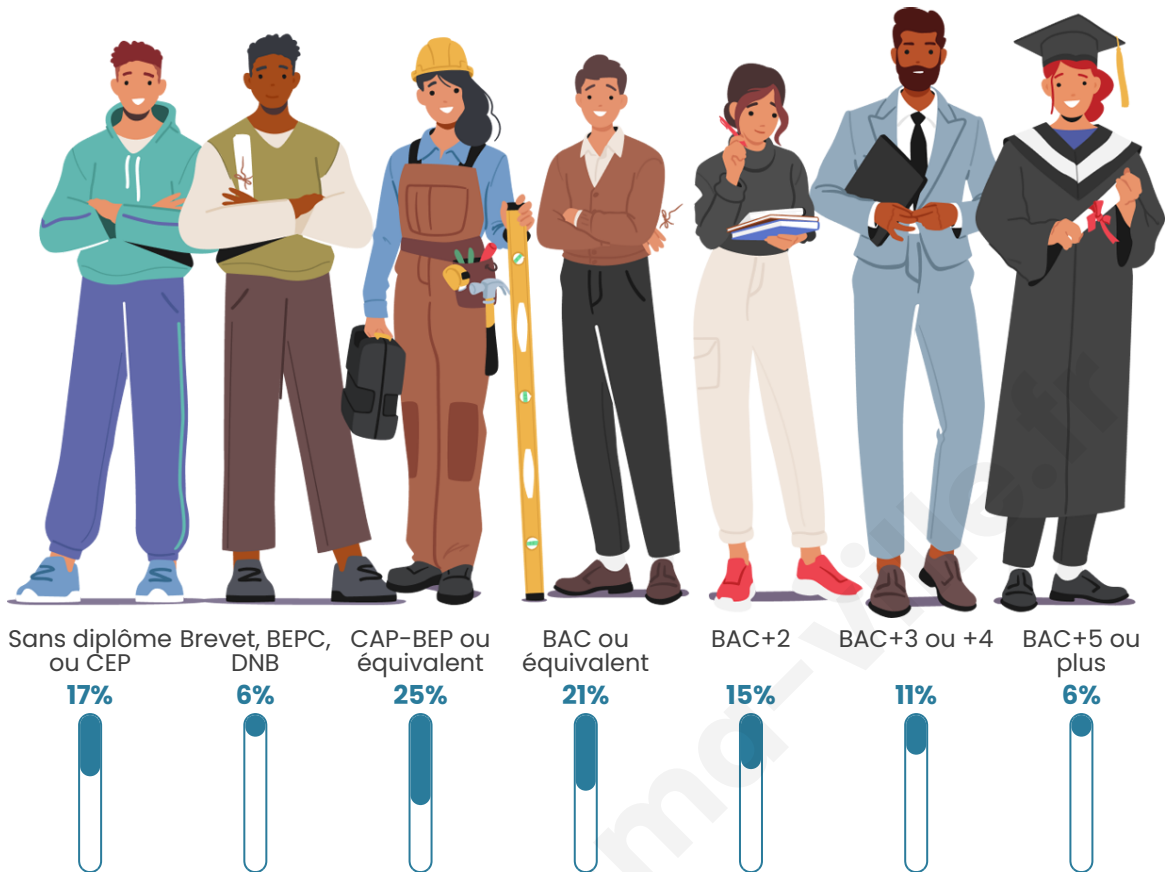

Age moyen

38 ans

Pop active

48.3%

Taux chômage

4.8%

Pop densité

96 h/km²

Tranche d'âge

Activité professionnelle

Niveau de diplôme

Composition des ménages

Profils électoraux

Premier tour

	Marine LE PEN	35.14 %
	Emmanuel MACRON	31.53 %
	Jean-Luc MÉLENCHON	10.81 %
	Valérie PÉCRESSE	6.01 %
	Éric ZEMMOUR	4.90 %
	Jean LASSALLE	3.90 %
	Nicolas DUPONT-AIGNAN	2.00 %
	Fabien ROUSSEL	1.80 %
	Yannick JADOT	1.50 %
	Anne HIDALGO	1.20 %
	Nathalie ARTHAUD	0.80 %
	Philippe POUTOU	0.40 %