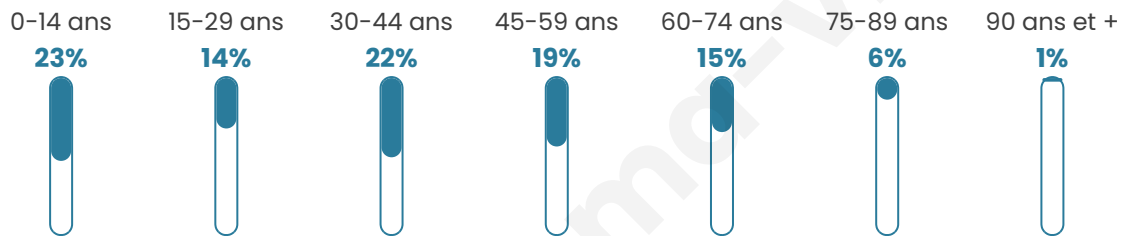

Age moyen

38 ans

Pop active

48.3%

Taux chômage

4.8%

Pop densité

96 h/km²

Revenu moyen

23 390 €/an

Evolution du nombre d'habitants

Sources : Institut national de la statistique et des études économiques (insee) selon Les dernières parutions officielles de 2024 portant sur les années 2020, 2021 et 2022.

Tranche d'âge

Activité professionnelle

Niveau de diplôme

Composition des ménages

Profils électoraux

Premier tour

	Marine LE PEN	35.14 %
	Emmanuel MACRON	31.53 %
	Jean-Luc MÉLENCHON	10.81 %
	Valérie PÉCRESSE	6.01 %
	Éric ZEMMOUR	4.90 %
	Jean LASSALLE	3.90 %
	Nicolas DUPONT-AIGNAN	2.00 %
	Fabien ROUSSEL	1.80 %
	Yannick JADOT	1.50 %
	Anne HIDALGO	1.20 %
	Nathalie ARTHAUD	0.80 %
	Philippe POUTOU	0.40 %