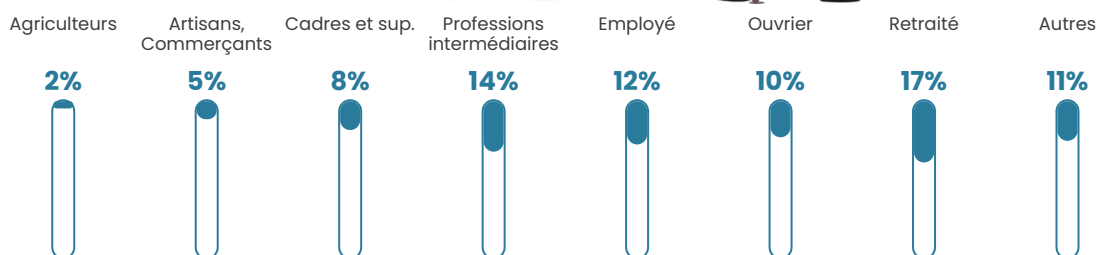

Revenu moyen

23 390 €/an

Evolution du nombre d'habitants

Sources : Institut national de la statistique et des études économiques (insee) selon Les dernières parutions officielles de 2024 portant sur les années 2020, 2021 et 2022.

Tranche d'âge

Activité professionnelle

Niveau de diplôme

Composition des ménages

Profils électoraux

Premier tour

	Marine LE PEN	35.14 %
	Emmanuel MACRON	31.53 %
	Jean-Luc MÉLENCHON	10.81 %
	Valérie PÉCRESSE	6.01 %
	Éric ZEMMOUR	4.90 %
	Jean LASSALLE	3.90 %
	Nicolas DUPONT-AIGNAN	2.00 %
	Fabien ROUSSEL	1.80 %
	Yannick JADOT	1.50 %
	Anne HIDALGO	1.20 %
	Nathalie ARTHAUD	0.80 %
	Philippe POUTOU	0.40 %