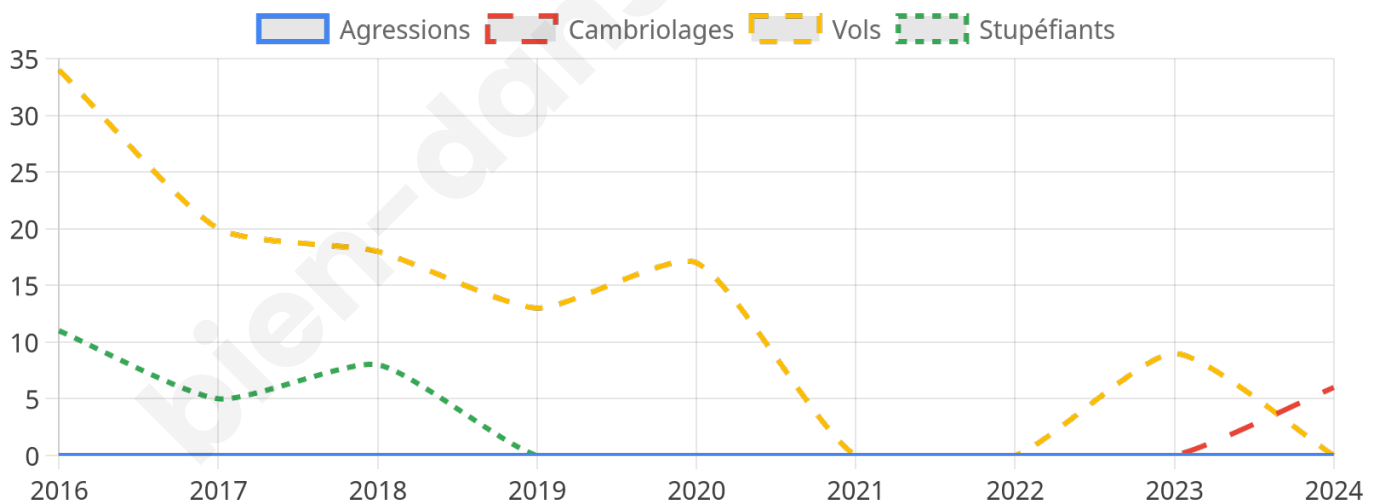

1 243 inscrits

Participation : 81.5%
Votes blancs : 1.09%
Votes nuls : 0.30%

Second tour

	Emmanuel MACRON	49,08 %
	Marine LE PEN	50,92 %

1 245 inscrits

Participation : 83.37%
Votes blancs : 3.76%
Votes nuls : 1.83%

0

Evolution du nombre d'infractions

Pour comparer

(en proportion du nombre d'habitants)

Sources : Bases statistiques communale, départementale et régionale de la délinquance enregistrée par la police et la gendarmerie nationales selon les dernières parutions officielles de 2025 portant sur l'année 2024 ([data.gouv](https://data.gouv.fr)).