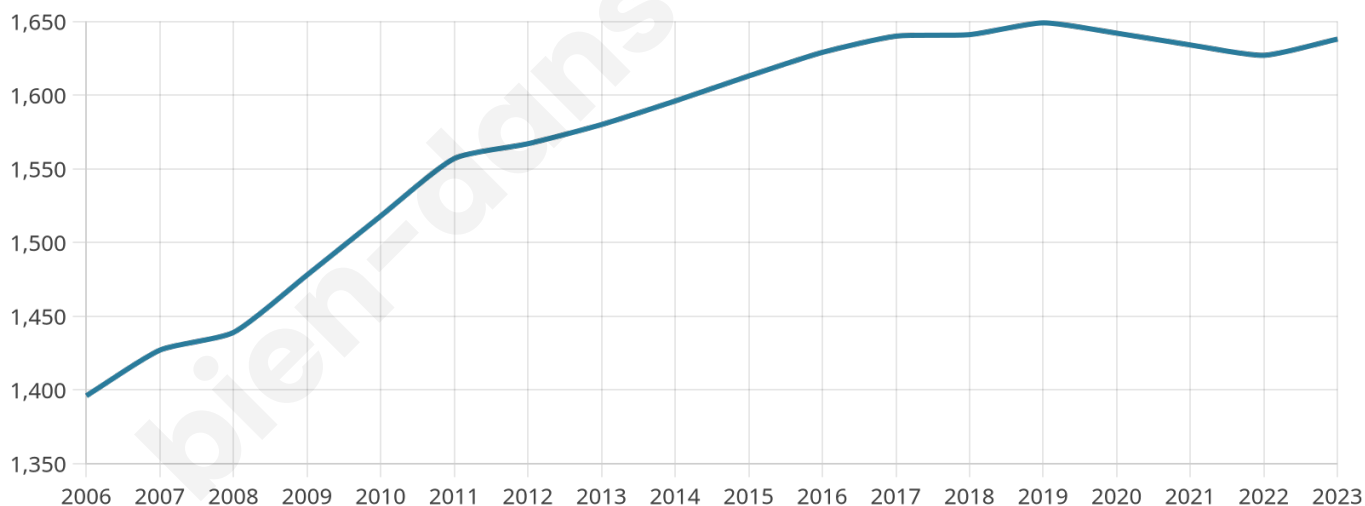

Version web

Ville de Herzelee

Présenté par

BIEN dans
ma **VILLE** 

Sommaire

Situation géographique	3
Statistiques sur la population	4
Evolution du nombre d'habitants	4
Tranche d'âge	5
0-14 ans	5
15-29 ans	5
30-44 ans	5
45-59 ans	5
60-74 ans	5
75-89 ans	5
90 ans et +	5
Activité professionnelle	5
Agriculteurs	5
Artisans, Commerçants	5
Cadres et sup.	5
Professions intermédiaires	5
Employé	5
Ouvrier	5
Retraité	5
Autres	5
Niveau de diplôme	6
Sans diplôme ou CEP	6
Brevet, BEPC, DNB	6
CAP-BEP ou équivalent	6
BAC ou équivalent	6
BAC+2	6
BAC+3 ou +4	6
BAC+5 ou plus	6
Composition des ménages	6
Couple sans enfant	6
Couple avec enfant(s)	6
Famille monoparentale	6
Colocation / Autre	6
Personnes seules	6
Profils électoraux	7
Premier tour	7
Sécurité	8
Evolution du nombre d'infractions	8
Pour comparer	9
Services à la population	10
Commerce	10
Éducation	10
Villes autour de Herzelee	11

Age moyen

38 ans

Pop active

48.3%

Taux chômage

4.8%

Pop densité

96 h/km²

Revenu moyen

23 390 €/an

Evolution du nombre d'habitants

Sources : Institut national de la statistique et des études économiques (insee) selon Les dernières parutions officielles de 2024 portant sur les années 2020, 2021 et 2022.