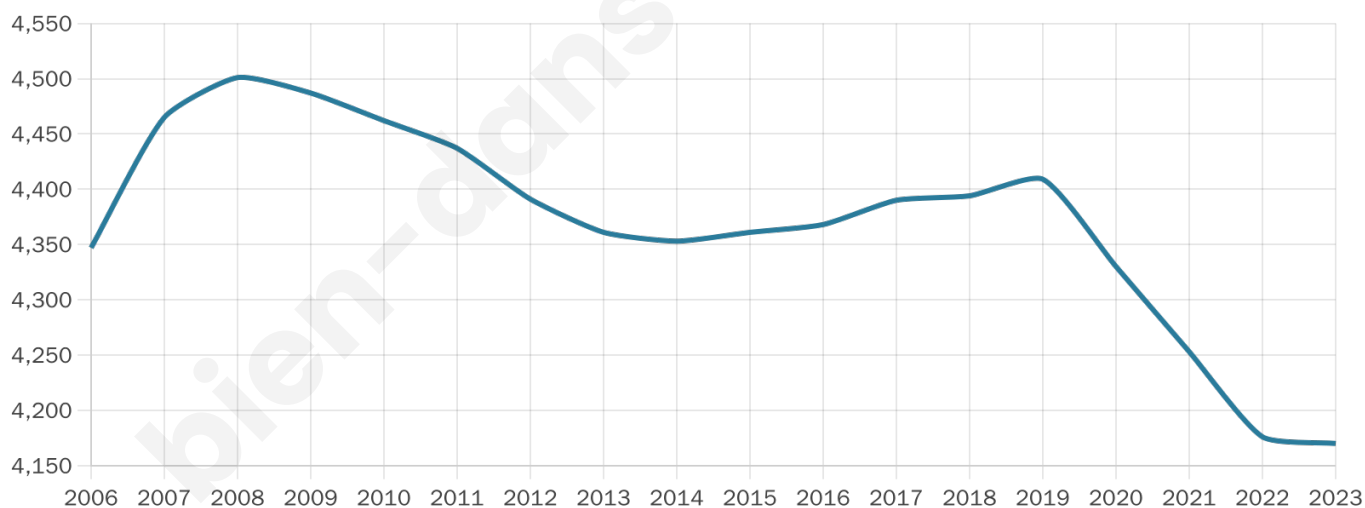

4 170

Age moyen

39 ans

Pop active

48.4%

Taux chômage

10%

Pop densité

1 390 h/km²

Revenu moyen

20 050 €/an

Evolution du nombre d'habitants

Sources : Institut national de la statistique et des études économiques (insee) selon Les dernières parutions officielles de 2024 portant sur les années 2020, 2021 et 2022.