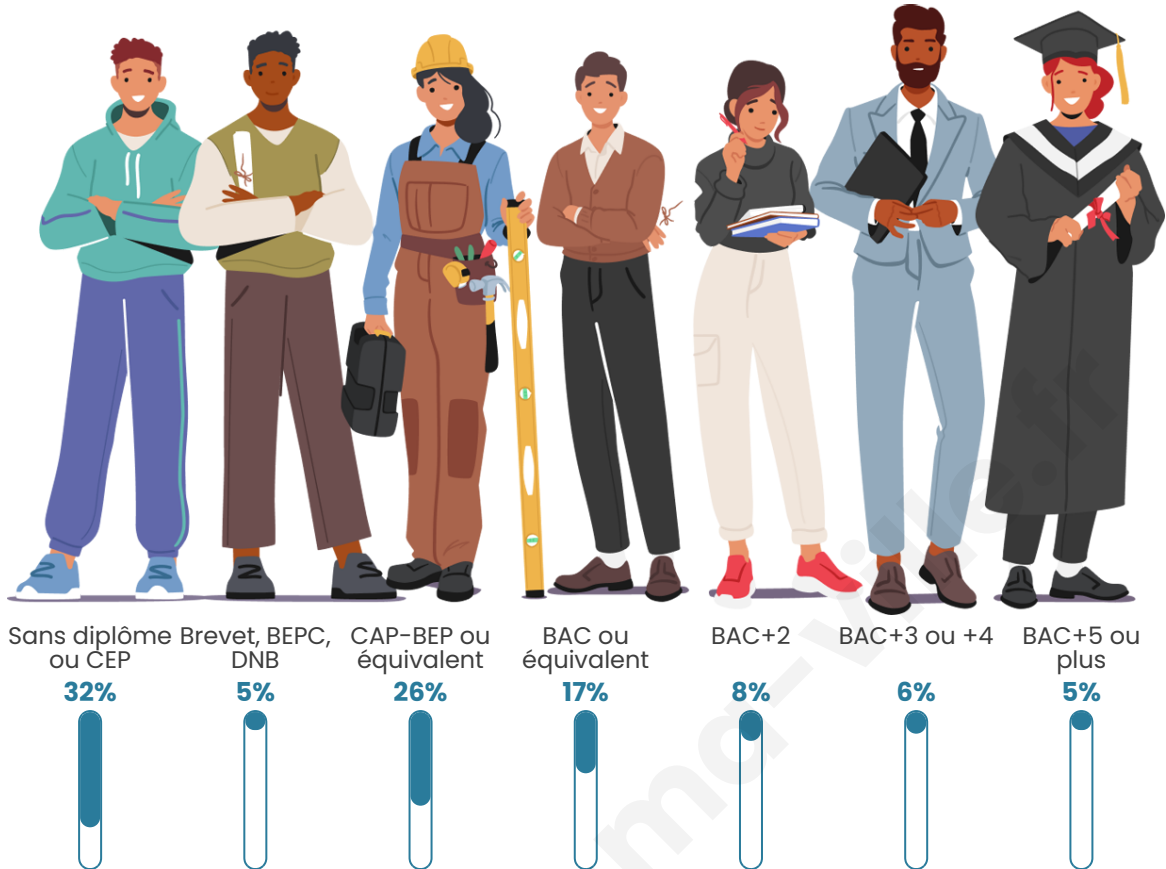

4 170

Age moyen

39 ans

Pop active

48.4%

Taux chômage

10%

Pop densité

Tranche d'âge

Activité professionnelle

Niveau de diplôme

Composition des ménages

Profils électoraux

Premier tour

	Jean-Luc MÉLENCHON	30.91 %
	Marine LE PEN	27.39 %
	Emmanuel MACRON	22.38 %
	Éric ZEMMOUR	6.10 %
	Yannick JADOT	2.82 %
	Fabien ROUSSEL	2.19 %
	Valérie PÉCRESE	2.03 %
	Jean LASSALLE	1.56 %
	Philippe POUTOU	1.56 %
	Nicolas DUPONT- AIGNAN	1.33 %
	Anne HIDALGO	1.10 %
	Nathalie ARTHAUD	0.63 %