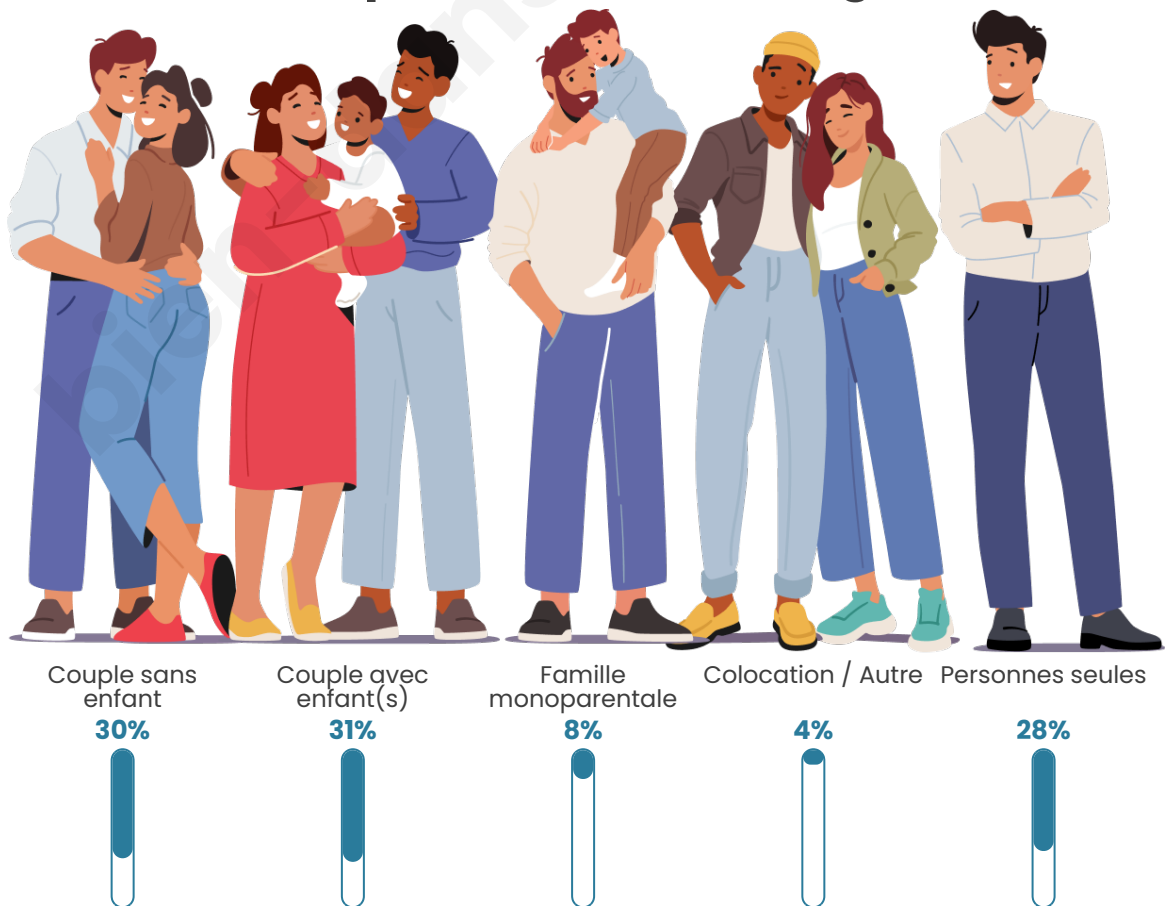

Tranche d'âge

Activité professionnelle

Niveau de diplôme

Composition des ménages

Profils électoraux

Premier tour

	Jean-Luc MÉLENCHON	30.91 %
	Marine LE PEN	27.39 %
	Emmanuel MACRON	22.38 %
	Éric ZEMMOUR	6.10 %
	Yannick JADOT	2.82 %
	Fabien ROUSSEL	2.19 %
	Valérie PÉCRESE	2.03 %
	Jean LASSALLE	1.56 %
	Philippe POUTOU	1.56 %
	Nicolas DUPONT- AIGNAN	1.33 %
	Anne HIDALGO	1.10 %
	Nathalie ARTHAUD	0.63 %