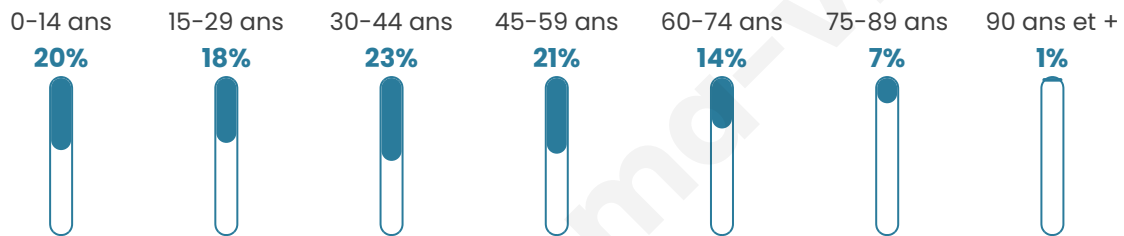

4 170

Age moyen

39 ans

Pop active

48.4%

Taux chômage

10%

Pop densité

1 390 h/km²

Revenu moyen

20 050 €/an

Evolution du nombre d'habitants

Sources : Institut national de la statistique et des études économiques (insee) selon Les dernières parutions officielles de 2024 portant sur les années 2020, 2021 et 2022.

Tranche d'âge

Activité professionnelle

Niveau de diplôme

Composition des ménages

Profils électoraux

Premier tour

	Jean-Luc MÉLENCHON	30.91 %
	Marine LE PEN	27.39 %
	Emmanuel MACRON	22.38 %
	Éric ZEMMOUR	6.10 %
	Yannick JADOT	2.82 %
	Fabien ROUSSEL	2.19 %
	Valérie PÉCRESE	2.03 %
	Jean LASSALLE	1.56 %
	Philippe POUTOU	1.56 %
	Nicolas DUPONT- AIGNAN	1.33 %
	Anne HIDALGO	1.10 %
	Nathalie ARTHAUD	0.63 %