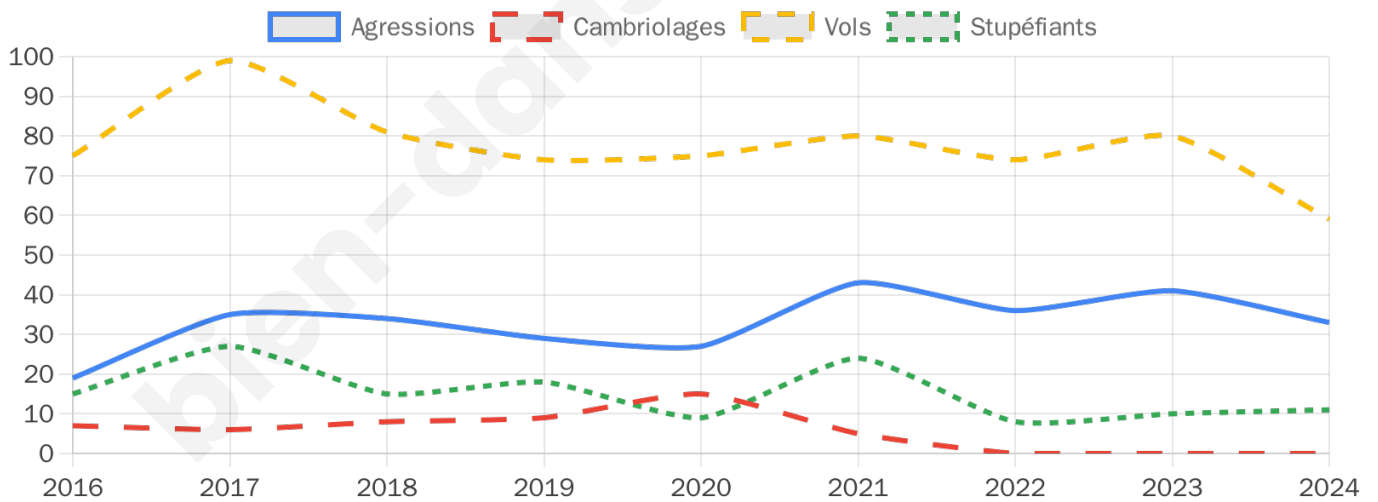

2 237 inscrits

Participation : 58.47%

Votes blancs : 1.61%

Votes nuls : 0.69%

Second tour

	Emmanuel MACRON	51,32 %
	Marine LE PEN	48,68 %

2 237 inscrits

Participation : 55.21%

Votes blancs : 5.34%

Votes nuls : 2.51%

Sécurité

Agressions physiques / sexuelles

33

Cambriolages

0

Vols / dégradations

59

Stupéfiants

11

Evolution du nombre d'infractions

Pour comparer

(en proportion du nombre d'habitants)

Sources : Bases statistiques communale, départementale et régionale de la délinquance enregistrée par la police et la gendarmerie nationales selon les dernières parutions officielles de 2025 portant sur l'année 2024 ([data.gouv](https://data.gouv.fr)).