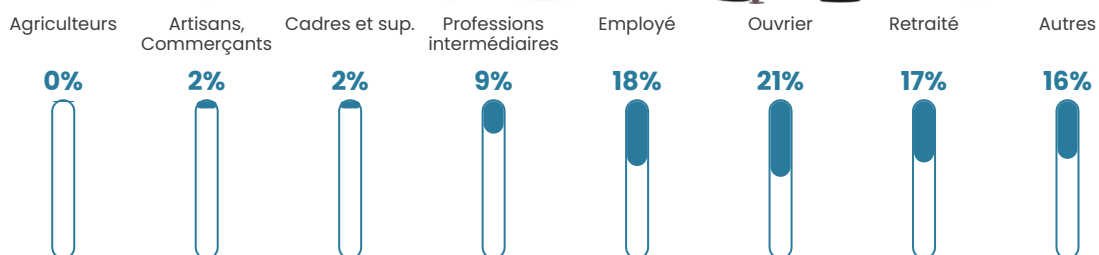

1 390 h/km²

Revenu moyen

20 050 €/an

Evolution du nombre d'habitants

Sources : Institut national de la statistique et des études économiques (insee) selon Les dernières parutions officielles de 2024 portant sur les années 2020, 2021 et 2022.

Tranche d'âge

Activité professionnelle

Niveau de diplôme

Composition des ménages

Profils électoraux

Premier tour

	Jean-Luc MÉLENCHON	30.91 %
	Marine LE PEN	27.39 %
	Emmanuel MACRON	22.38 %
	Éric ZEMMOUR	6.10 %
	Yannick JADOT	2.82 %
	Fabien ROUSSEL	2.19 %
	Valérie PÉCRESE	2.03 %
	Jean LASSALLE	1.56 %
	Philippe POUTOU	1.56 %
	Nicolas DUPONT- AIGNAN	1.33 %
	Anne HIDALGO	1.10 %
	Nathalie ARTHAUD	0.63 %