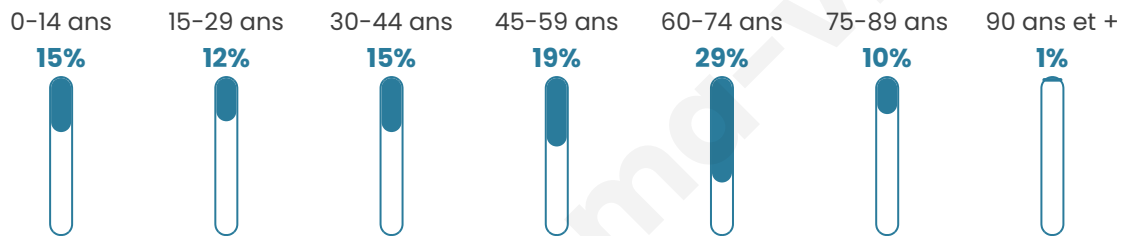

# Statistiques sur la population

Nombre d'habitants

**958**

Age moyen

**47 ans**

Pop active

**42.3%**

Taux chômage

**9.3%**

Pop densité

**20 h/km<sup>2</sup>**

Revenu moyen

**21 400 €/an**

## Evolution du nombre d'habitants

Sources : Institut national de la statistique et des études économiques (insee) selon Les dernières parutions officielles de 2024 portant sur les années 2020, 2021 et 2022.

## Tranche d'âge