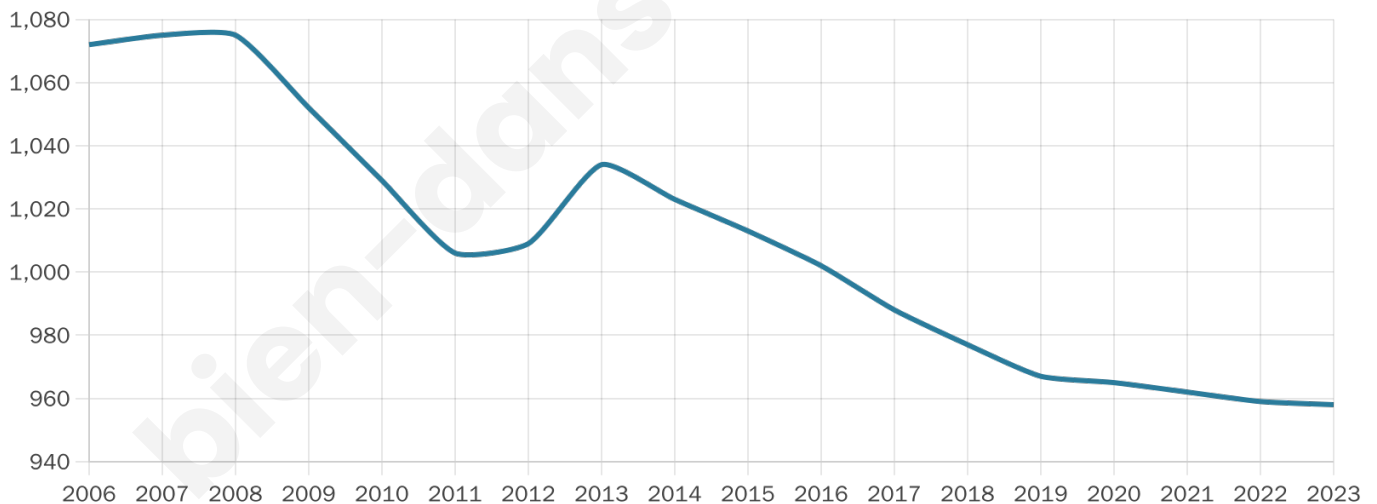

# Statistiques sur la population

Nombre d'habitants

**958**

Age moyen

**47 ans**

Pop active

**42.3%**

Taux chômage

**9.3%**

Pop densité

**20 h/km<sup>2</sup>**

Revenu moyen

**21 400 €/an**

## Evolution du nombre d'habitants

Sources : Institut national de la statistique et des études économiques (insee) selon Les dernières parutions officielles de 2024 portant sur les années 2020, 2021 et 2022.