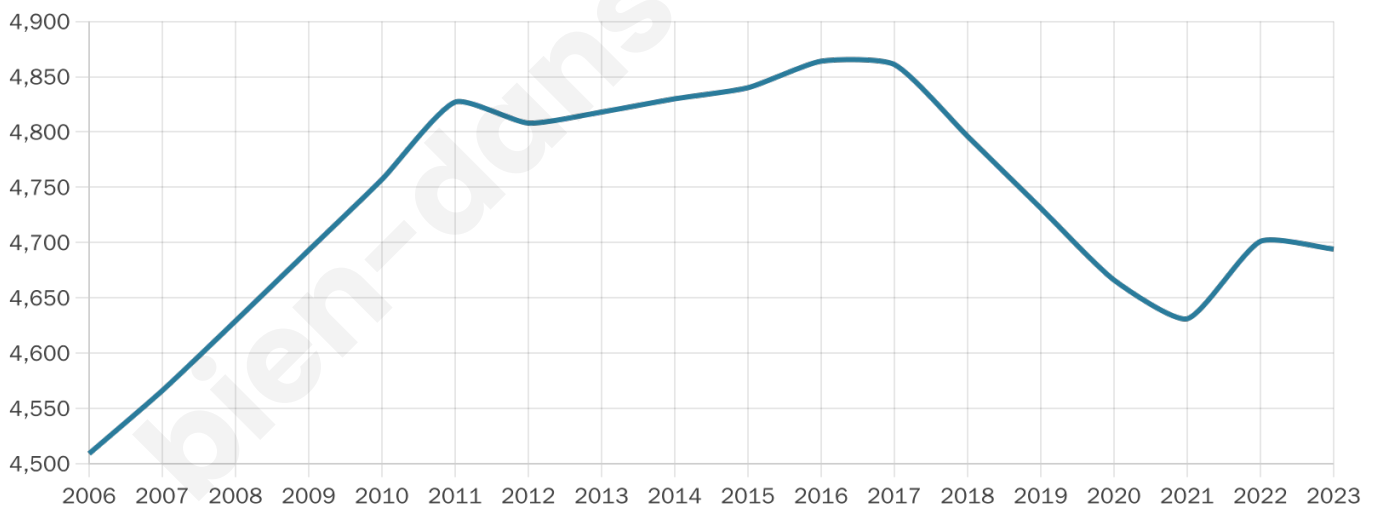

Situation géographique

i Informations clés

- **Région** : Grand Est
- **Département** : Bas-Rhin
- **Code postal** : 67850
- **Superficie** : 14 km²

Statistiques sur la population

Nombre d'habitants

4 694

Age moyen

45 ans

Pop active

49.4%

Taux chômage

5.6%

Pop densité

335 h/km²

Revenu moyen

26 270 €/an

Evolution du nombre d'habitants

Sources : Institut national de la statistique et des études économiques (insee) selon Les dernières parutions officielles de 2024 portant sur les années 2020, 2021 et 2022.