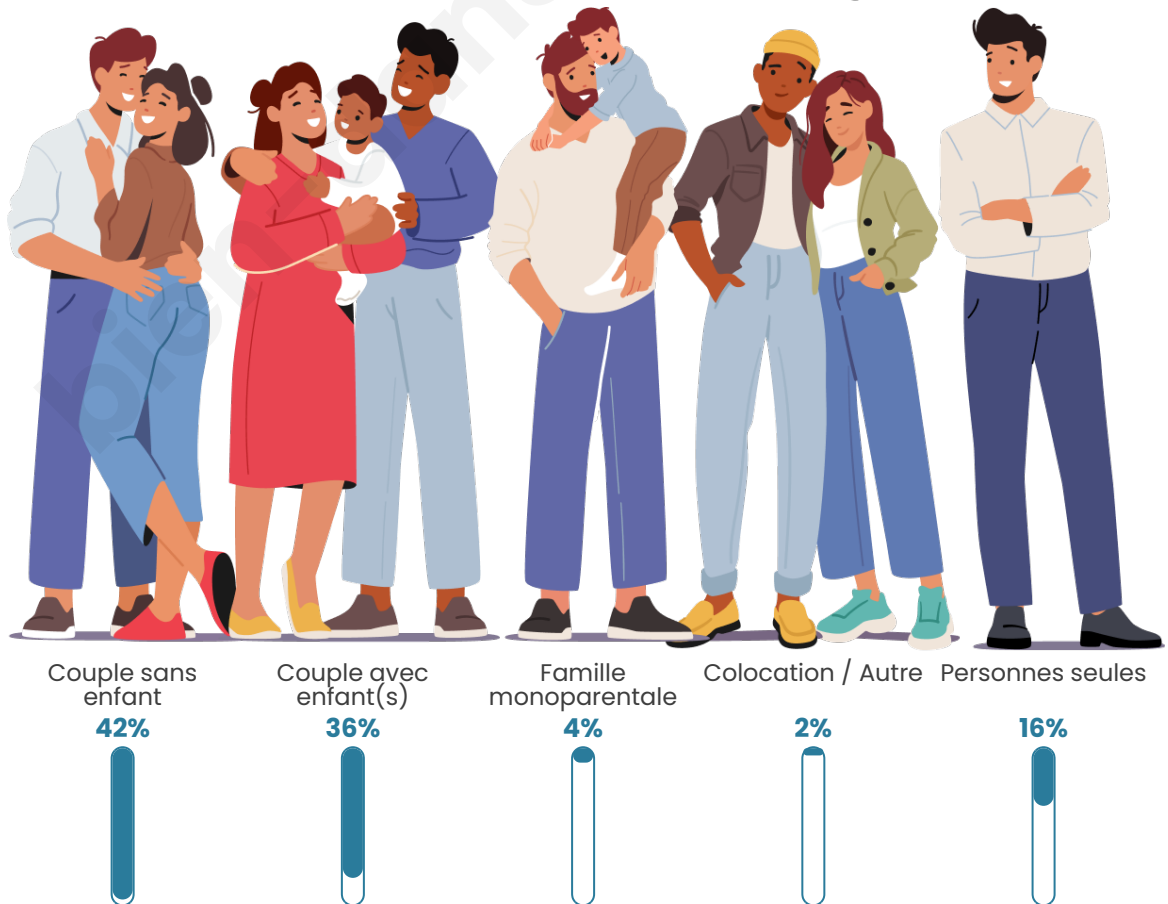

Tranche d'âge

Activité professionnelle

Niveau de diplôme

Composition des ménages

Profils électoraux

Premier tour

	Marine LE PEN	33.26 %
	Emmanuel MACRON	31.88 %
	Jean-Luc MÉLENCHON	10.11 %
	Éric ZEMMOUR	7.35 %
	Yannick JADOT	4.24 %
	Valérie PÉCRESSE	3.86 %
	Jean LASSALLE	3.00 %
	Nicolas DUPONT-AIGNAN	2.45 %
	Anne HIDALGO	1.24 %
	Nathalie ARTHAUD	1.00 %
	Fabien ROUSSEL	0.97 %
	Philippe POUTOU	0.62 %