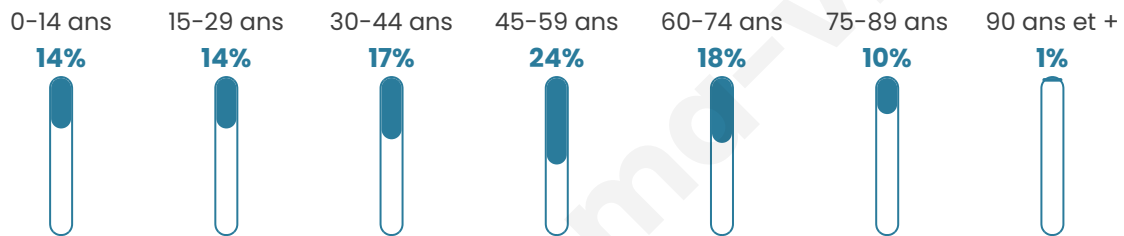

45 ans

Pop active

49.4%

Taux chômage

5.6%

Pop densité

335 h/km²

Revenu moyen

26 270 €/an

Evolution du nombre d'habitants

Sources : Institut national de la statistique et des études économiques (insee) selon Les dernières parutions officielles de 2024 portant sur les années 2020, 2021 et 2022.

Tranche d'âge

Activité professionnelle

Niveau de diplôme

Composition des ménages

Profils électoraux

Premier tour

	Marine LE PEN	33.26 %
	Emmanuel MACRON	31.88 %
	Jean-Luc MÉLENCHON	10.11 %
	Éric ZEMMOUR	7.35 %
	Yannick JADOT	4.24 %
	Valérie PÉCRESSE	3.86 %
	Jean LASSALLE	3.00 %
	Nicolas DUPONT-AIGNAN	2.45 %
	Anne HIDALGO	1.24 %
	Nathalie ARTHAUD	1.00 %
	Fabien ROUSSEL	0.97 %
	Philippe POUTOU	0.62 %