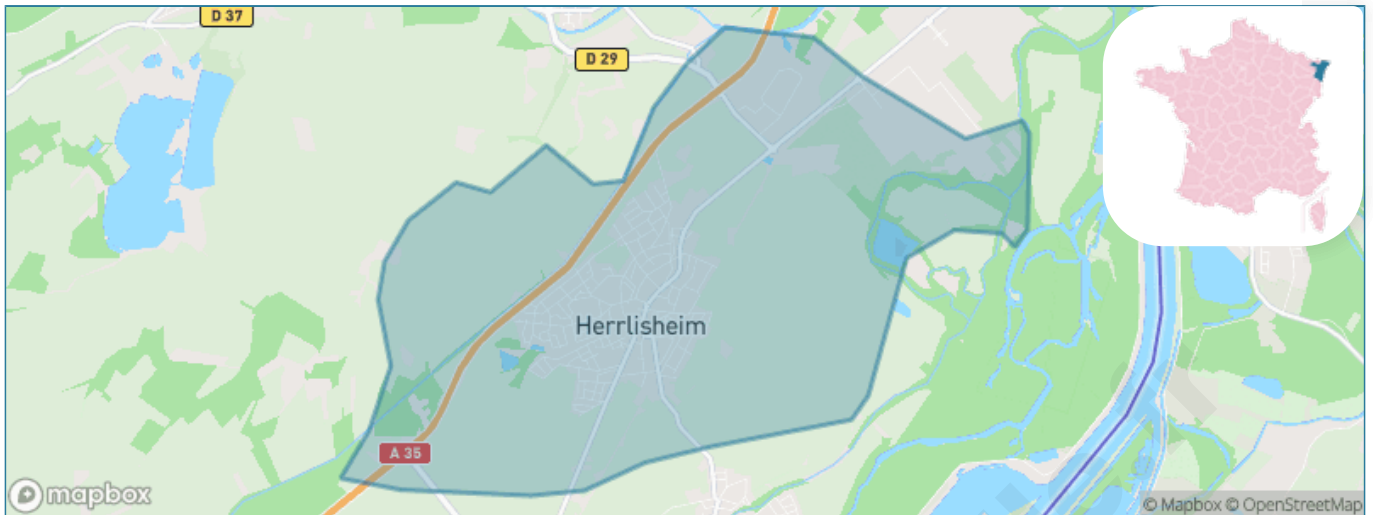

Version web

Ville de Herrlisheim

Présenté par

BIEN dans
ma **VILLE** 

Sommaire

Situation géographique	3
Statistiques sur la population	4
Evolution du nombre d'habitants	4
Tranche d'âge	5
0-14 ans	5
15-29 ans	5
30-44 ans	5
45-59 ans	5
60-74 ans	5
75-89 ans	5
90 ans et +	5
Activité professionnelle	5
Agriculteurs	5
Artisans, Commerçants	5
Cadres et sup.	5
Professions intermédiaires	5
Employé	5
Ouvrier	5
Retraité	5
Autres	5
Niveau de diplôme	6
Sans diplôme ou CEP	6
Brevet, BEPC, DNB	6
CAP-BEP ou équivalent	6
BAC ou équivalent	6
BAC+2	6
BAC+3 ou +4	6
BAC+5 ou plus	6
Composition des ménages	6
Couple sans enfant	6
Couple avec enfant(s)	6
Famille monoparentale	6
Colocation / Autre	6
Personnes seules	6
Profil électoraux	7
Premier tour	7
Sécurité	8
Evolution du nombre d'infractions	8
Pour comparer	9
Services à la population	10
Commerce	10
Éducation	10
Villes autour de Herrlisheim	11
Avis sur la ville de Herrlisheim	12
Moyenne par critère	12
Villes autour de Herrlisheim	12
Répartition des avis par note	12
Répartition des avis par note	12

Situation géographique

i Informations clés

- **Région** : Grand Est
- **Département** : Bas-Rhin
- **Code postal** : 67850
- **Superficie** : 14 km²

Statistiques sur la population

Nombre d'habitants

4 694

Age moyen