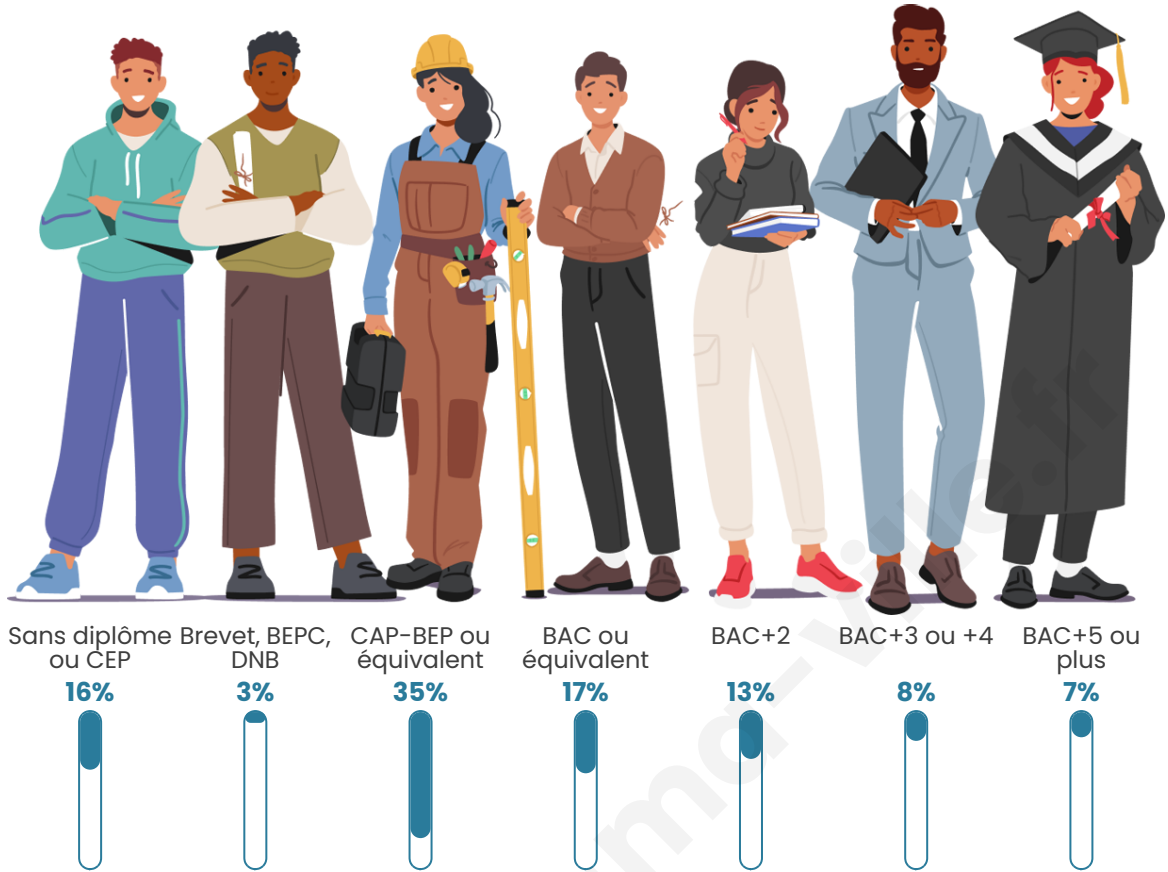

Tranche d'âge

Activité professionnelle

Niveau de diplôme

Composition des ménages

Profils électoraux

Premier tour

	Marine LE PEN	33.26 %
	Emmanuel MACRON	31.88 %
	Jean-Luc MÉLENCHON	10.11 %
	Éric ZEMMOUR	7.35 %
	Yannick JADOT	4.24 %
	Valérie PÉCRESSE	3.86 %
	Jean LASSALLE	3.00 %
	Nicolas DUPONT-AIGNAN	2.45 %
	Anne HIDALGO	1.24 %
	Nathalie ARTHAUD	1.00 %
	Fabien ROUSSEL	0.97 %
	Philippe POUTOU	0.62 %