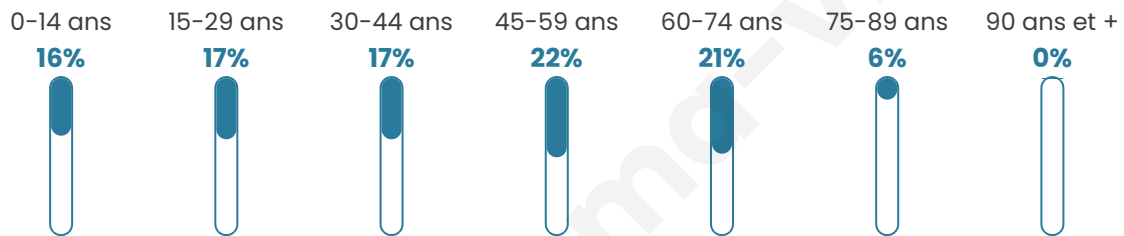

# Statistiques sur la population

Nombre d'habitants

**425**

Age moyen

**42 ans**

Pop active

**48.2%**

Taux chômage

**6.3%**

Pop densité

**213 h/km<sup>2</sup>**

Revenu moyen

**27 820 €/an**

## Evolution du nombre d'habitants

Sources : Institut national de la statistique et des études économiques (insee) selon Les dernières parutions officielles de 2024 portant sur les années 2020, 2021 et 2022.

## Tranche d'âge