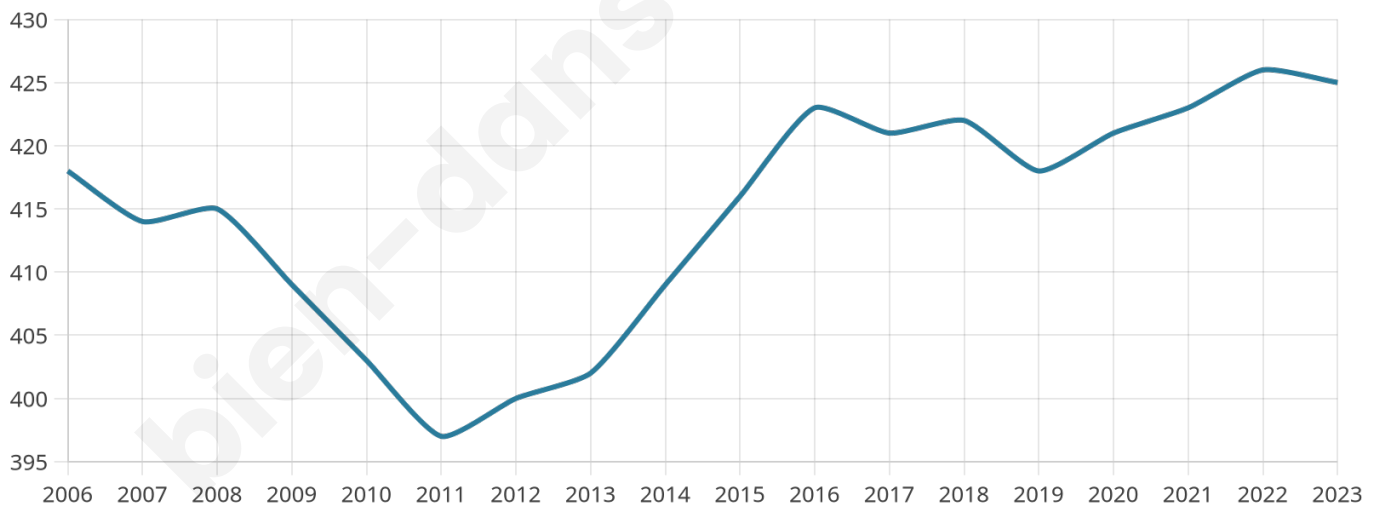

# Statistiques sur la population

Nombre d'habitants

**425**

Age moyen

**42 ans**

Pop active

**48.2%**

Taux chômage

**6.3%**

Pop densité

**213 h/km<sup>2</sup>**

Revenu moyen

**27 820 €/an**

## Evolution du nombre d'habitants

Sources : Institut national de la statistique et des études économiques (insee) selon Les dernières parutions officielles de 2024 portant sur les années 2020, 2021 et 2022.