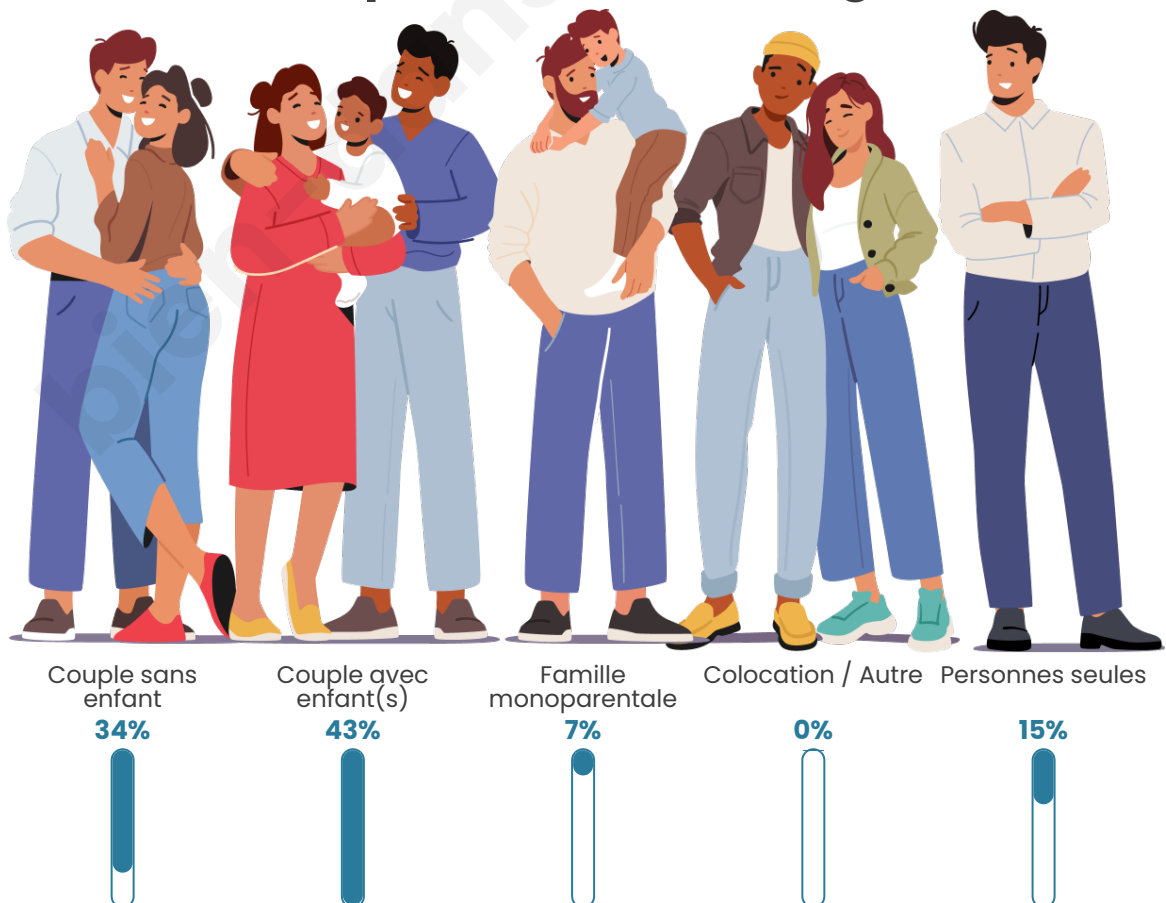

Tranche d'âge

Activité professionnelle

Niveau de diplôme

Composition des ménages

Profils électoraux

Premier tour

	Marine LE PEN	22.44 %
	Emmanuel MACRON	21.26 %
	Jean LASSALLE	18.11 %
	Jean-Luc MÉLENCHON	13.78 %
	Valérie PÉCRESE	5.51 %
	Yannick JADOT	5.12 %
	Fabien ROUSSEL	3.94 %
	Éric ZEMMOUR	3.15 %
	Anne HIDALGO	2.36 %
	Philippe POUTOU	2.36 %
	Nicolas DUPONT- AIGNAN	1.57 %
	Nathalie ARTHAUD	0.39 %