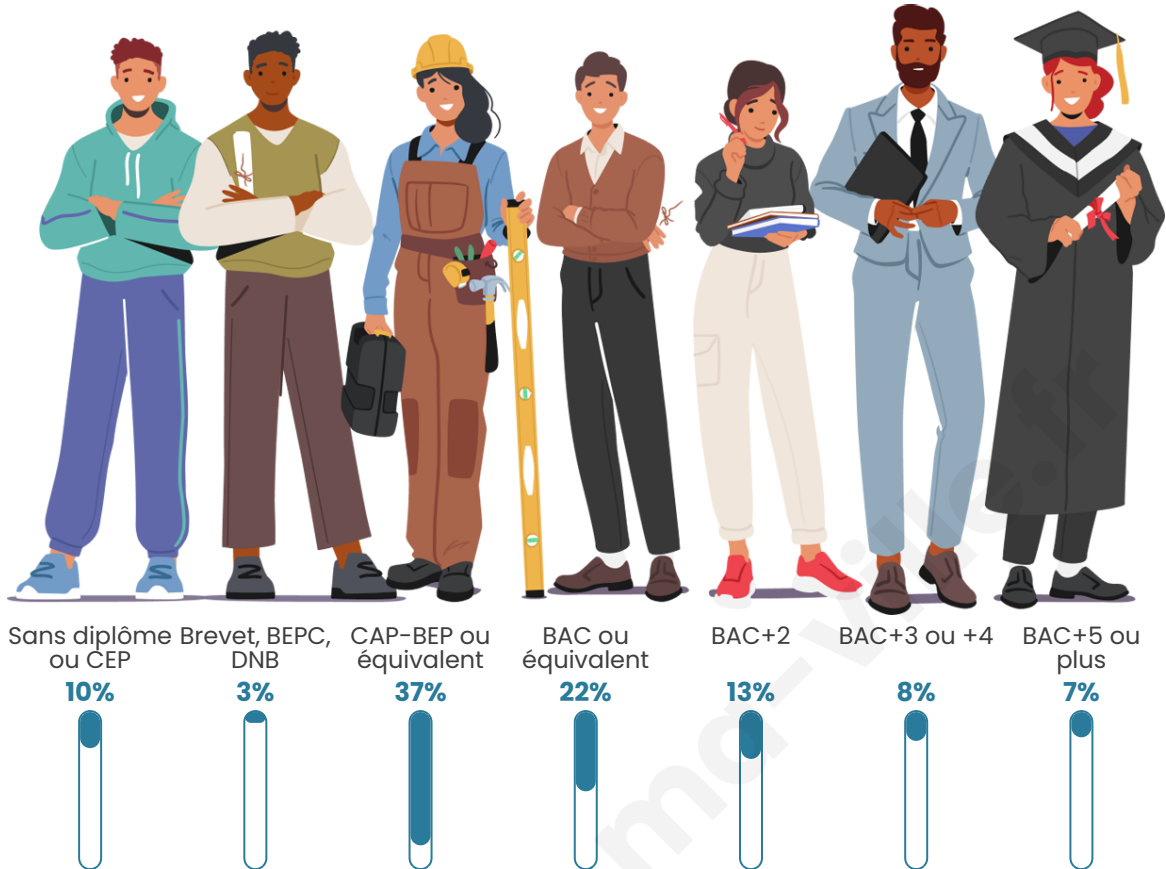

397

Age moyen

44 ans

Pop active

47.1%

Taux chômage

3.7%

Pop densité

Tranche d'âge

Activité professionnelle

Niveau de diplôme

Composition des ménages

Profils électoraux

Premier tour

	Marine LE PEN	22.44 %
	Emmanuel MACRON	21.26 %
	Jean LASSALLE	18.11 %
	Jean-Luc MÉLENCHON	13.78 %
	Valérie PÉCRESE	5.51 %
	Yannick JADOT	5.12 %
	Fabien ROUSSEL	3.94 %
	Éric ZEMMOUR	3.15 %
	Anne HIDALGO	2.36 %
	Philippe POUTOU	2.36 %
	Nicolas DUPONT- AIGNAN	1.57 %
	Nathalie ARTHAUD	0.39 %