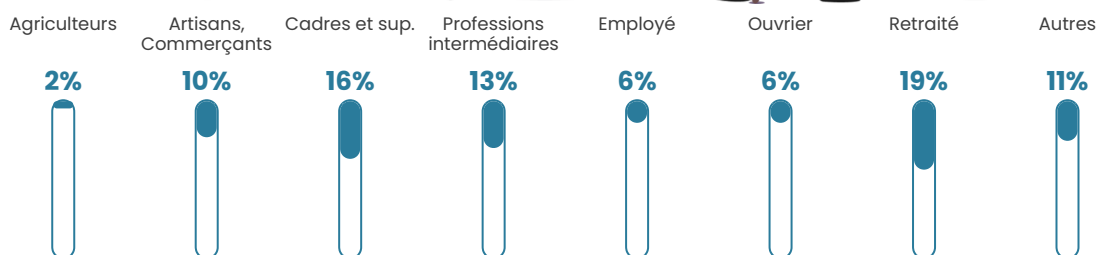

397

Age moyen

44 ans

Pop active

47.1%

Taux chômage

3.7%

Pop densité

50 h/km²

Revenu moyen

24 080 €/an

Evolution du nombre d'habitants

Sources : Institut national de la statistique et des études économiques (insee) selon Les dernières parutions officielles de 2024 portant sur les années 2020, 2021 et 2022.

Tranche d'âge

Activité professionnelle

Niveau de diplôme

Composition des ménages

Profils électoraux

Premier tour

	Marine LE PEN	22.44 %
	Emmanuel MACRON	21.26 %
	Jean LASSALLE	18.11 %
	Jean-Luc MÉLENCHON	13.78 %
	Valérie PÉCRESE	5.51 %
	Yannick JADOT	5.12 %
	Fabien ROUSSEL	3.94 %
	Éric ZEMMOUR	3.15 %
	Anne HIDALGO	2.36 %
	Philippe POUTOU	2.36 %
	Nicolas DUPONT- AIGNAN	1.57 %
	Nathalie ARTHAUD	0.39 %