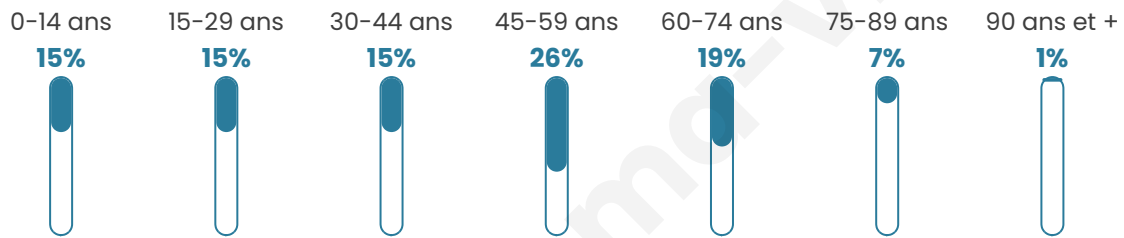

397

Age moyen

44 ans

Pop active

47.1%

Taux chômage

3.7%

Pop densité

50 h/km²

Revenu moyen

24 080 €/an

Evolution du nombre d'habitants

Sources : Institut national de la statistique et des études économiques (insee) selon Les dernières parutions officielles de 2024 portant sur les années 2020, 2021 et 2022.

Tranche d'âge

Activité professionnelle

Niveau de diplôme

Composition des ménages

Profils électoraux

Premier tour

	Marine LE PEN	22.44 %
	Emmanuel MACRON	21.26 %
	Jean LASSALLE	18.11 %
	Jean-Luc MÉLENCHON	13.78 %
	Valérie PÉCRESE	5.51 %
	Yannick JADOT	5.12 %
	Fabien ROUSSEL	3.94 %
	Éric ZEMMOUR	3.15 %
	Anne HIDALGO	2.36 %
	Philippe POUTOU	2.36 %
	Nicolas DUPONT- AIGNAN	1.57 %
	Nathalie ARTHAUD	0.39 %

313 inscrits

Participation : 83.71%

Votes blancs : 2.67%

Votes nuls : 0.38%

Second tour

	Emmanuel MACRON	56,16 %
	Marine LE PEN	43,84 %

313 inscrits

Participation : 81.15%