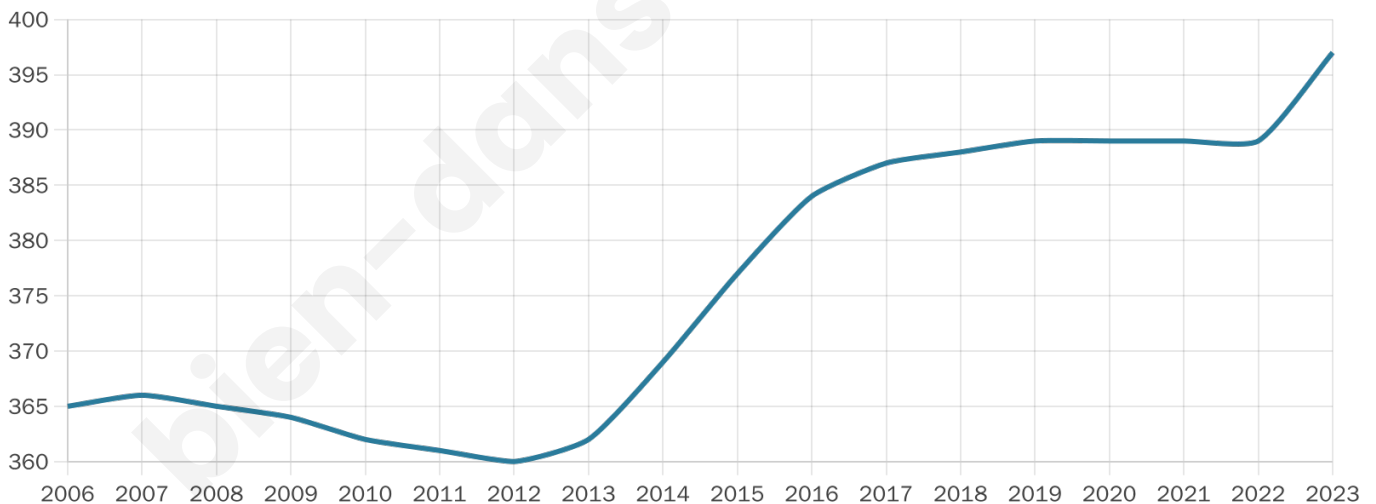

397

Age moyen

44 ans

Pop active

47.1%

Taux chômage

3.7%

Pop densité

50 h/km²

Revenu moyen

24 080 €/an

Evolution du nombre d'habitants

Sources : Institut national de la statistique et des études économiques (insee) selon Les dernières parutions officielles de 2024 portant sur les années 2020, 2021 et 2022.