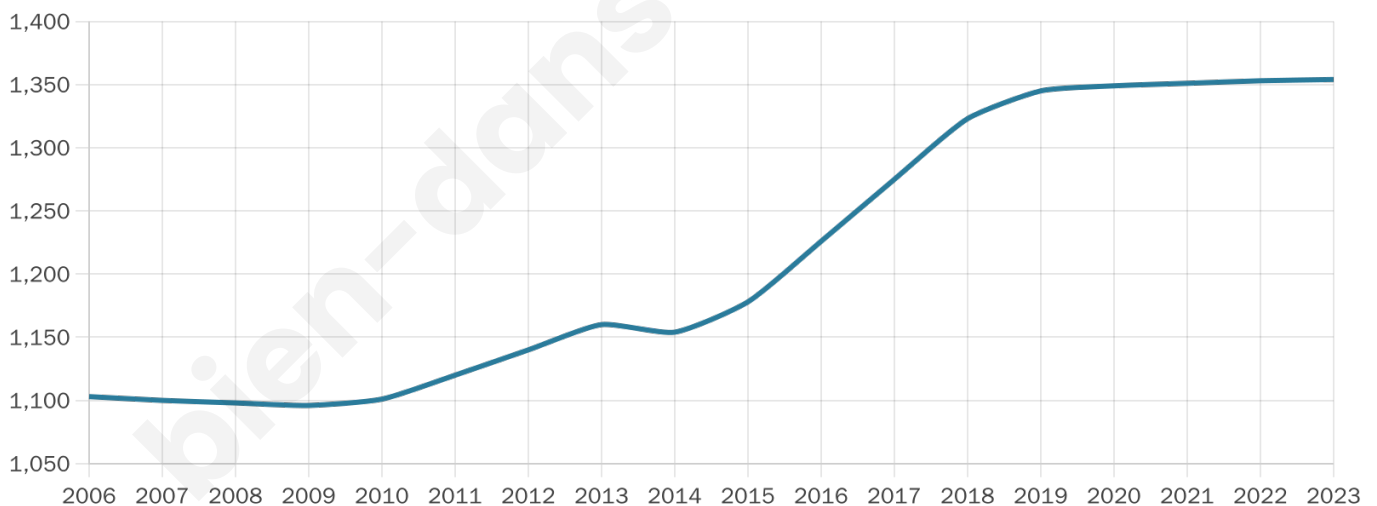

1 354

Age moyen

41 ans

Pop active

48.7%

Taux chômage

6.4%

Pop densité

339 h/km²

Revenu moyen

24 560 €/an

Evolution du nombre d'habitants

Sources : Institut national de la statistique et des études économiques (insee) selon Les dernières parutions officielles de 2024 portant sur les années 2020, 2021 et 2022.