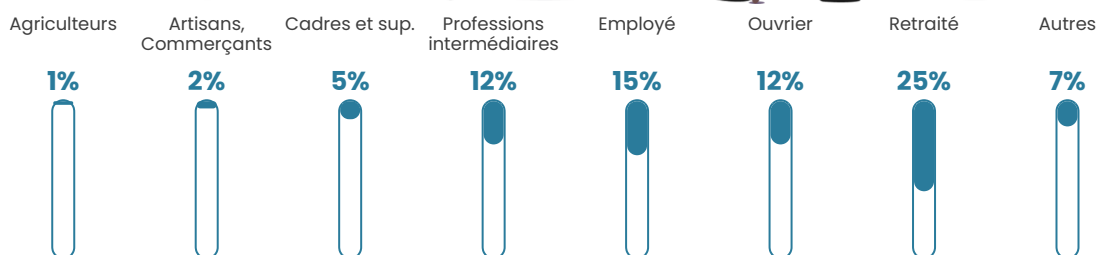

339 h/km²

Revenu moyen

24 560 €/an

Evolution du nombre d'habitants

Sources : Institut national de la statistique et des études économiques (insee) selon Les dernières parutions officielles de 2024 portant sur les années 2020, 2021 et 2022.

Tranche d'âge

Activité professionnelle

Niveau de diplôme

Composition des ménages

Profils électoraux

Premier tour

	Emmanuel MACRON	33.81 %
	Marine LE PEN	23.50 %
	Jean-Luc MÉLENCHON	17.75 %
	Éric ZEMMOUR	6.01 %
	Yannick JADOT	4.57 %
	Jean LASSALLE	3.66 %
	Valérie PÉCRESE	3.66 %
	Fabien ROUSSEL	2.61 %
	Anne HIDALGO	1.96 %
	Philippe POUTOU	0.91 %
	Nicolas DUPONT- AIGNAN	0.91 %
	Nathalie ARTHAUD	0.65 %