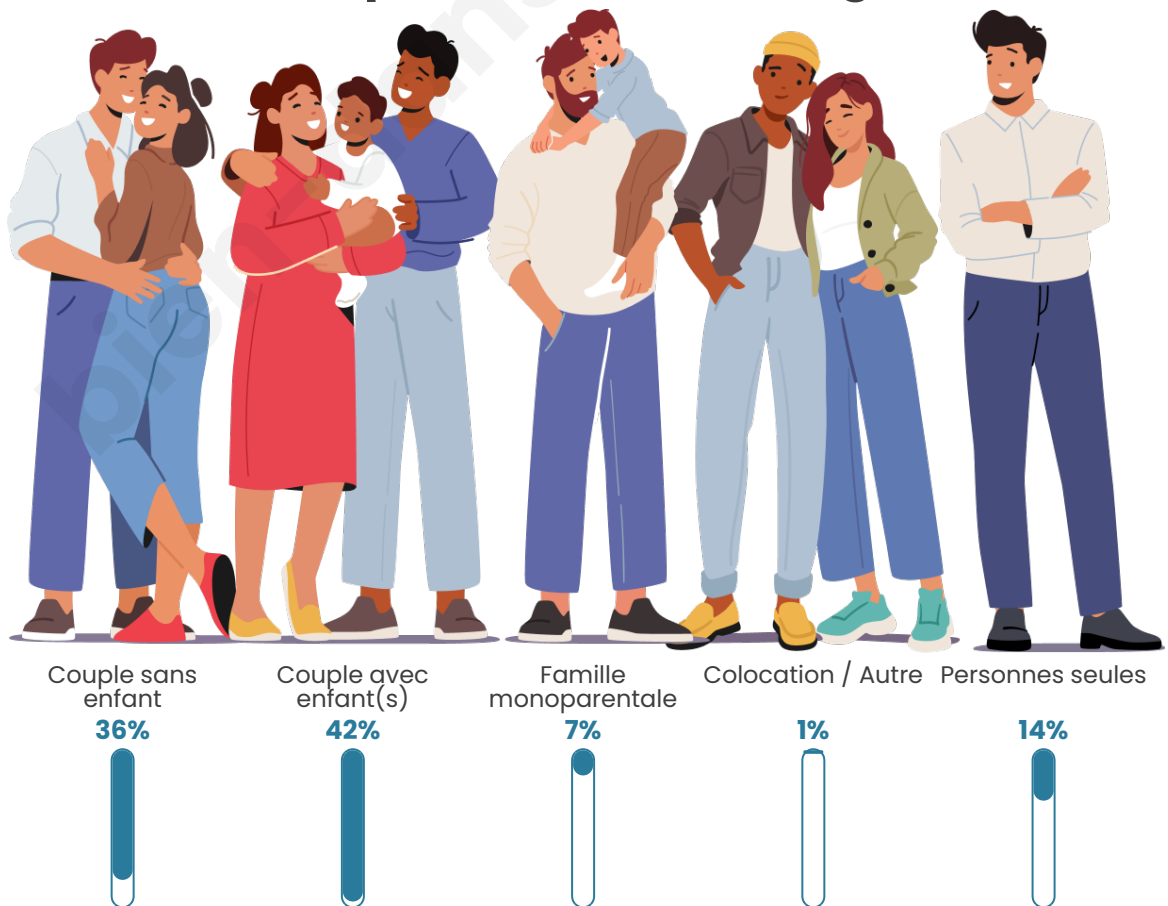

Tranche d'âge

Activité professionnelle

Niveau de diplôme

Composition des ménages

Profils électoraux

Premier tour

	Emmanuel MACRON	33.81 %
	Marine LE PEN	23.50 %
	Jean-Luc MÉLENCHON	17.75 %
	Éric ZEMMOUR	6.01 %
	Yannick JADOT	4.57 %
	Jean LASSALLE	3.66 %
	Valérie PÉCRESE	3.66 %
	Fabien ROUSSEL	2.61 %
	Anne HIDALGO	1.96 %
	Philippe POUTOU	0.91 %
	Nicolas DUPONT- AIGNAN	0.91 %
	Nathalie ARTHAUD	0.65 %