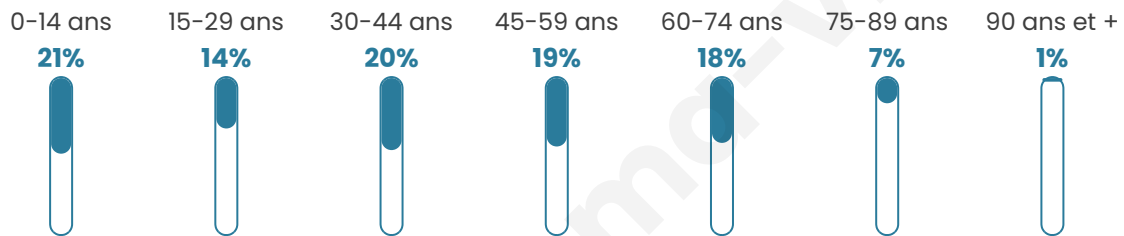

1 354

Age moyen

41 ans

Pop active

48.7%

Taux chômage

6.4%

Pop densité

339 h/km²

Revenu moyen

24 560 €/an

Evolution du nombre d'habitants

Sources : Institut national de la statistique et des études économiques (insee) selon Les dernières parutions officielles de 2024 portant sur les années 2020, 2021 et 2022.

Tranche d'âge

Activité professionnelle

Niveau de diplôme

Composition des ménages

Profils électoraux

Premier tour

	Emmanuel MACRON	33.81 %
	Marine LE PEN	23.50 %
	Jean-Luc MÉLENCHON	17.75 %
	Éric ZEMMOUR	6.01 %
	Yannick JADOT	4.57 %
	Jean LASSALLE	3.66 %
	Valérie PÉCRESE	3.66 %
	Fabien ROUSSEL	2.61 %
	Anne HIDALGO	1.96 %
	Philippe POUTOU	0.91 %
	Nicolas DUPONT- AIGNAN	0.91 %
	Nathalie ARTHAUD	0.65 %

936 inscrits

Participation : 83.76%
Votes blancs : 0.00%
Votes nuls : 2.30%

Second tour

	Emmanuel MACRON	62,55 %
	Marine LE PEN	37,45 %

937 inscrits

Participation : 84.1%
Votes blancs : 7.49%
Votes nuls : 2.03%