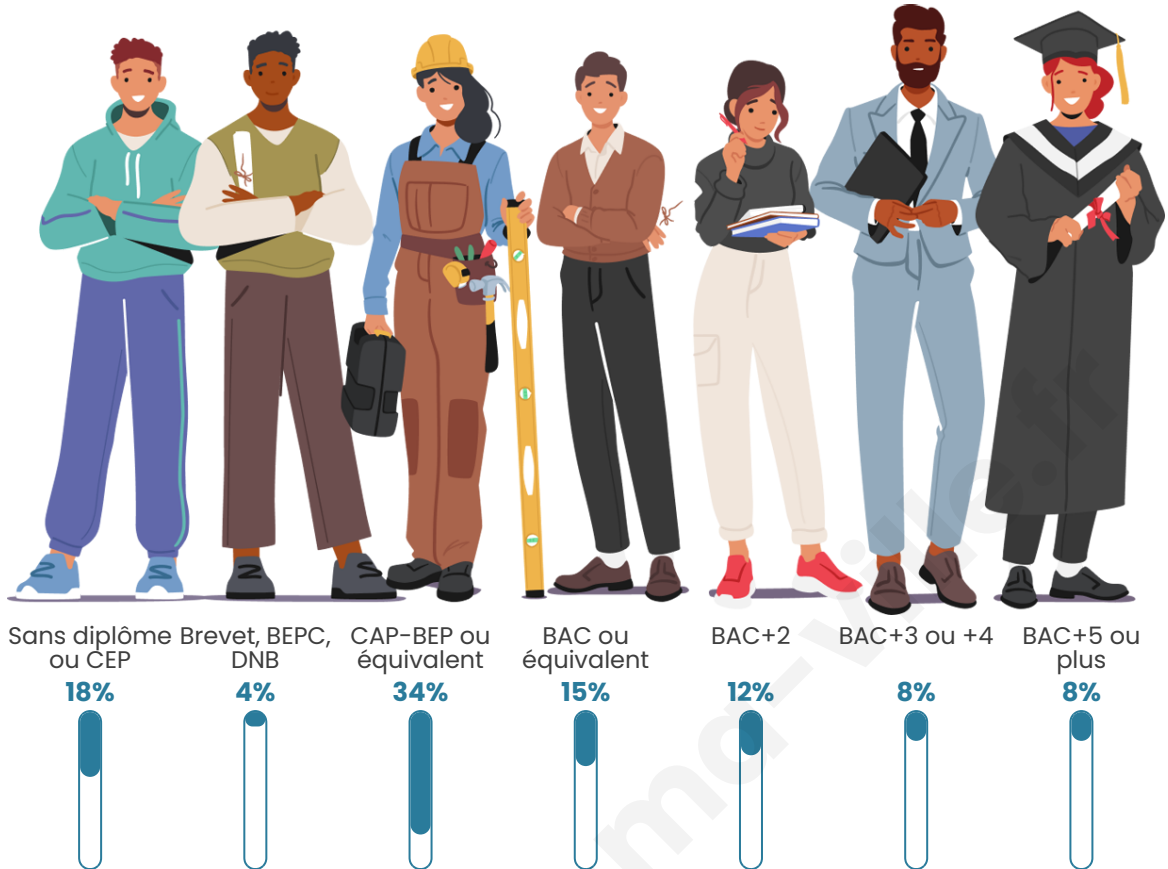

1 354

Age moyen

41 ans

Pop active

48.7%

Taux chômage

6.4%

Pop densité

Tranche d'âge

Activité professionnelle

Niveau de diplôme

Composition des ménages

Profils électoraux

Premier tour

	Emmanuel MACRON	33.81 %
	Marine LE PEN	23.50 %
	Jean-Luc MÉLENCHON	17.75 %
	Éric ZEMMOUR	6.01 %
	Yannick JADOT	4.57 %
	Jean LASSALLE	3.66 %
	Valérie PÉCRESE	3.66 %
	Fabien ROUSSEL	2.61 %
	Anne HIDALGO	1.96 %
	Philippe POUTOU	0.91 %
	Nicolas DUPONT- AIGNAN	0.91 %
	Nathalie ARTHAUD	0.65 %