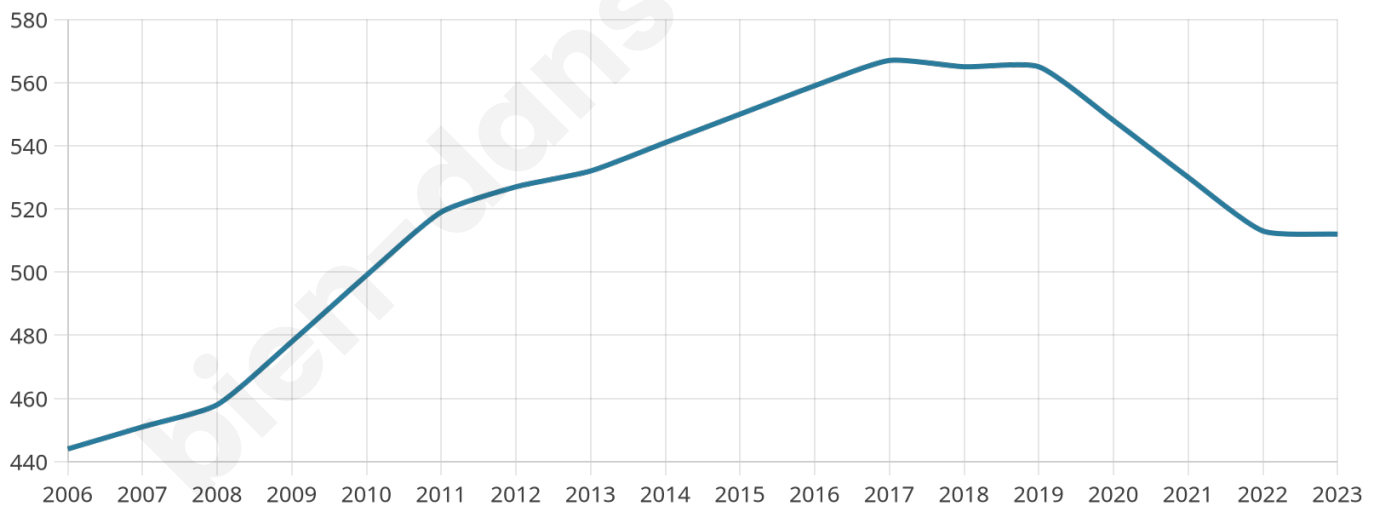

# Statistiques sur la population

Nombre d'habitants

**512**

Age moyen

**40 ans**

Pop active

**47.9%**

Taux chômage

**5.8%**

Pop densité

**57 h/km<sup>2</sup>**

Revenu moyen

**22 120 €/an**

## Evolution du nombre d'habitants

Sources : Institut national de la statistique et des études économiques (insee) selon Les dernières parutions officielles de 2024 portant sur les années 2020, 2021 et 2022.