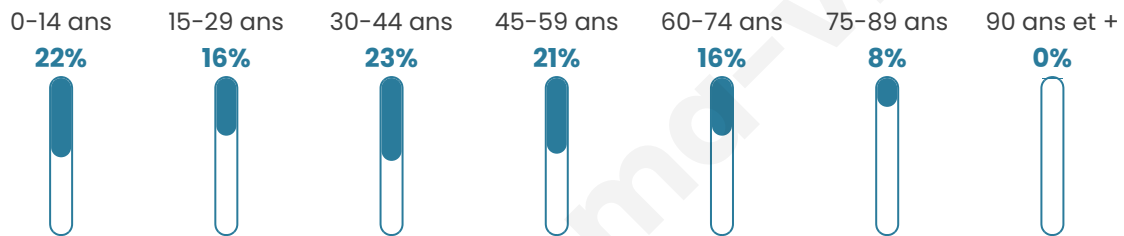

# Statistiques sur la population

Nombre d'habitants

**512**

Age moyen

**40 ans**

Pop active

**47.9%**

Taux chômage

**5.8%**

Pop densité

**57 h/km<sup>2</sup>**

Revenu moyen

**22 120 €/an**

## Evolution du nombre d'habitants

Sources : Institut national de la statistique et des études économiques (insee) selon Les dernières parutions officielles de 2024 portant sur les années 2020, 2021 et 2022.

## Tranche d'âge