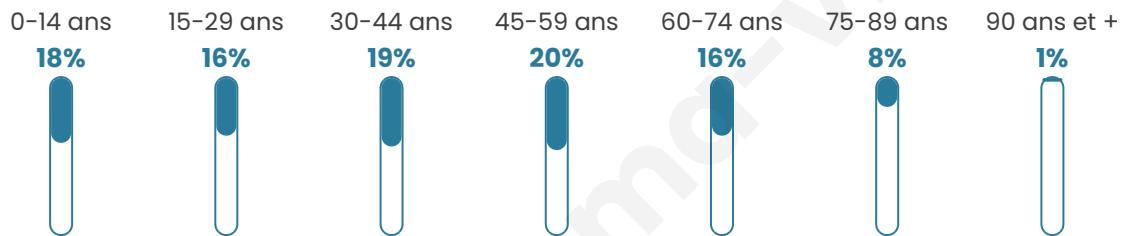

# Statistiques sur la population

Nombre d'habitants

**4 730**

Age moyen

**41 ans**

Pop active

**47.3%**

Taux chômage

**8.2%**

Pop densité

**788 h/km<sup>2</sup>**

Revenu moyen

**24 040 €/an**

## Evolution du nombre d'habitants

Sources : Institut national de la statistique et des études économiques (insee) selon Les dernières parutions officielles de 2024 portant sur les années 2020, 2021 et 2022.

## Tranche d'âge