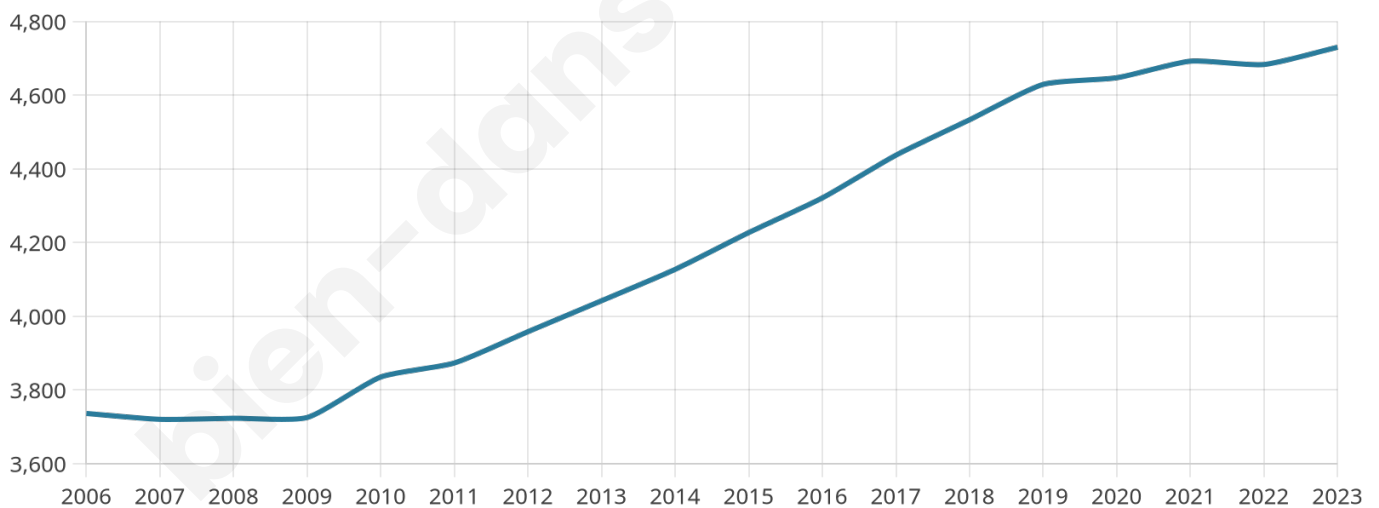

# Statistiques sur la population

Nombre d'habitants

**4 730**

Age moyen

**41 ans**

Pop active

**47.3%**

Taux chômage

**8.2%**

Pop densité

**788 h/km<sup>2</sup>**

Revenu moyen

**24 040 €/an**

## Evolution du nombre d'habitants

Sources : Institut national de la statistique et des études économiques (insee) selon Les dernières parutions officielles de 2024 portant sur les années 2020, 2021 et 2022.