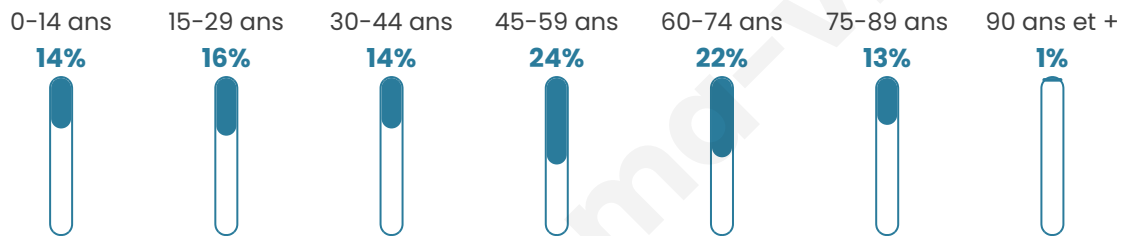

47 ans

Pop active

41.3%

Taux chômage

7.8%

Pop densité

16 h/km²

Revenu moyen

22 420 €/an

Evolution du nombre d'habitants

Sources : Institut national de la statistique et des études économiques (insee) selon Les dernières parutions officielles de 2024 portant sur les années 2020, 2021 et 2022.

Tranche d'âge

Activité professionnelle

Niveau de diplôme

Composition des ménages

Profils électoraux

Premier tour

	Marine LE PEN	43.84 %
	Emmanuel MACRON	18.49 %
	Jean-Luc MÉLENCHON	10.27 %
	Valérie PÉCRESSE	8.90 %
	Éric ZEMMOUR	8.22 %
	Jean LASSALLE	6.16 %
	Nicolas DUPONT-AIGNAN	2.05 %
	Fabien ROUSSEL	1.37 %
	Nathalie ARTHAUD	0.68 %
	Anne HIDALGO	0.00 %
	Yannick JADOT	0.00 %
	Philippe POUTOU	0.00 %