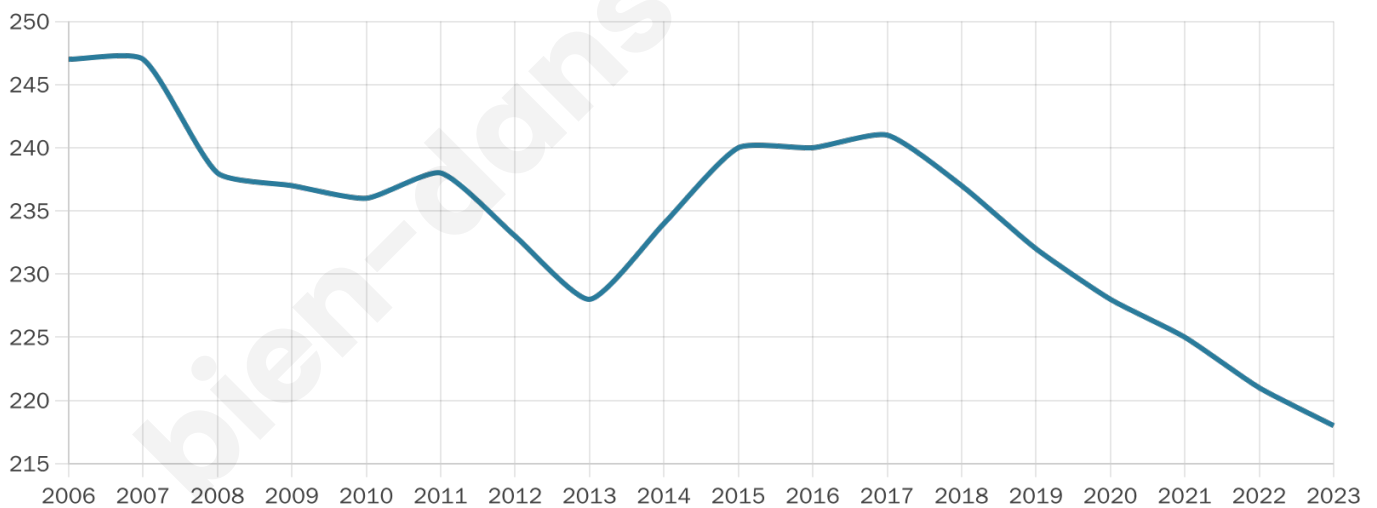

47 ans

Pop active

41.3%

Taux chômage

7.8%

Pop densité

16 h/km²

Revenu moyen

22 420 €/an

Evolution du nombre d'habitants

Sources : Institut national de la statistique et des études économiques (insee) selon Les dernières parutions officielles de 2024 portant sur les années 2020, 2021 et 2022.