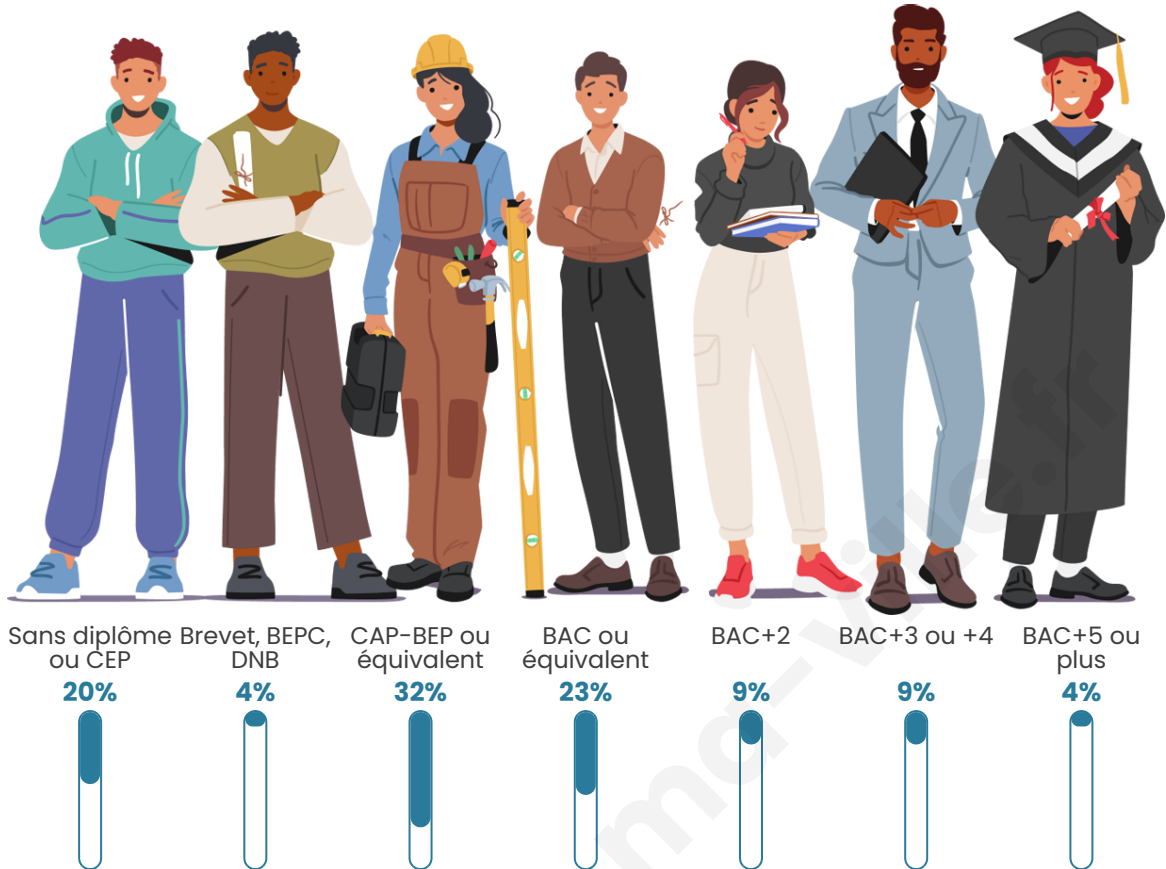

Tranche d'âge

Activité professionnelle

Niveau de diplôme

Composition des ménages

Profils électoraux

Premier tour

	Marine LE PEN	43.84 %
	Emmanuel MACRON	18.49 %
	Jean-Luc MÉLENCHON	10.27 %
	Valérie PÉCRESSE	8.90 %
	Éric ZEMMOUR	8.22 %
	Jean LASSALLE	6.16 %
	Nicolas DUPONT-AIGNAN	2.05 %
	Fabien ROUSSEL	1.37 %
	Nathalie ARTHAUD	0.68 %
	Anne HIDALGO	0.00 %
	Yannick JADOT	0.00 %
	Philippe POUTOU	0.00 %