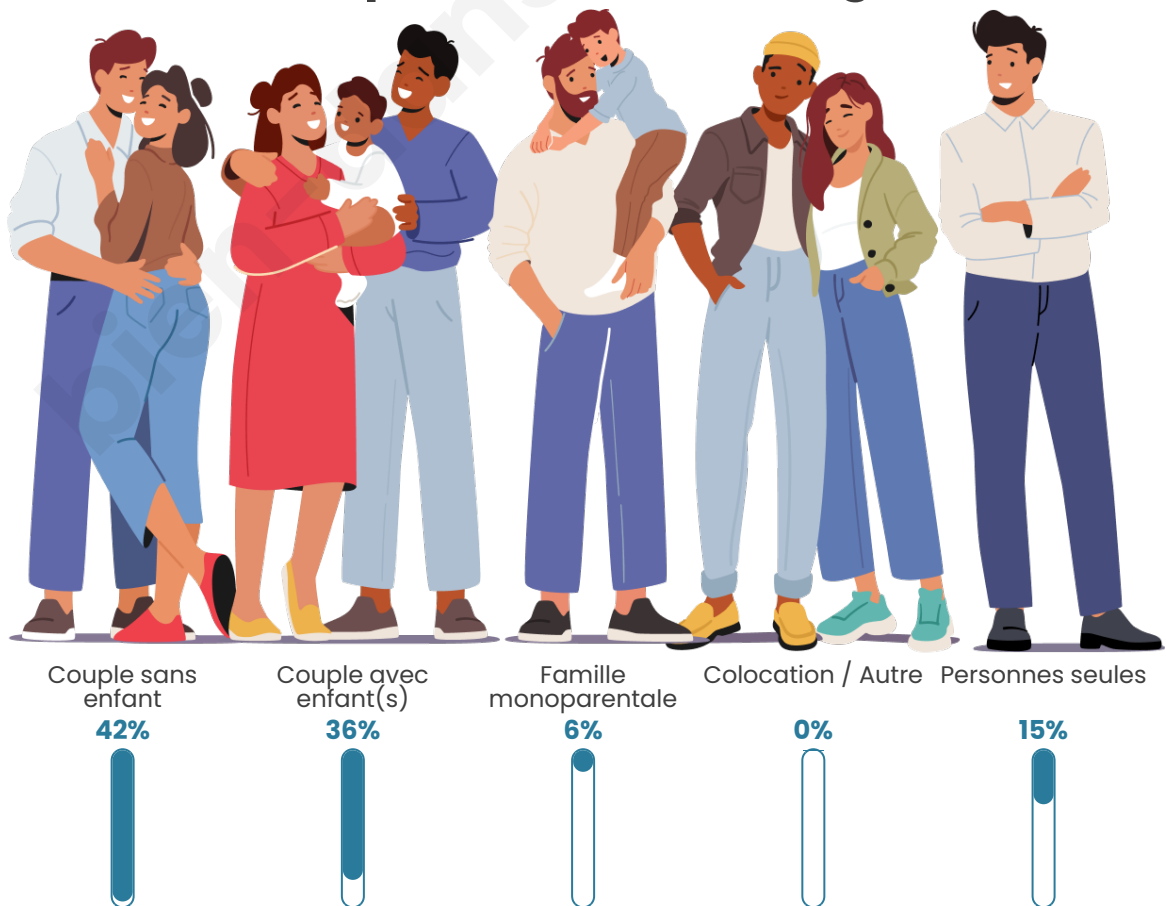

Tranche d'âge

Activité professionnelle

Niveau de diplôme

Composition des ménages

Profils électoraux

Premier tour

	Marine LE PEN	43.84 %
	Emmanuel MACRON	18.49 %
	Jean-Luc MÉLENCHON	10.27 %
	Valérie PÉCRESSE	8.90 %
	Éric ZEMMOUR	8.22 %
	Jean LASSALLE	6.16 %
	Nicolas DUPONT-AIGNAN	2.05 %
	Fabien ROUSSEL	1.37 %
	Nathalie ARTHAUD	0.68 %
	Anne HIDALGO	0.00 %
	Yannick JADOT	0.00 %
	Philippe POUTOU	0.00 %