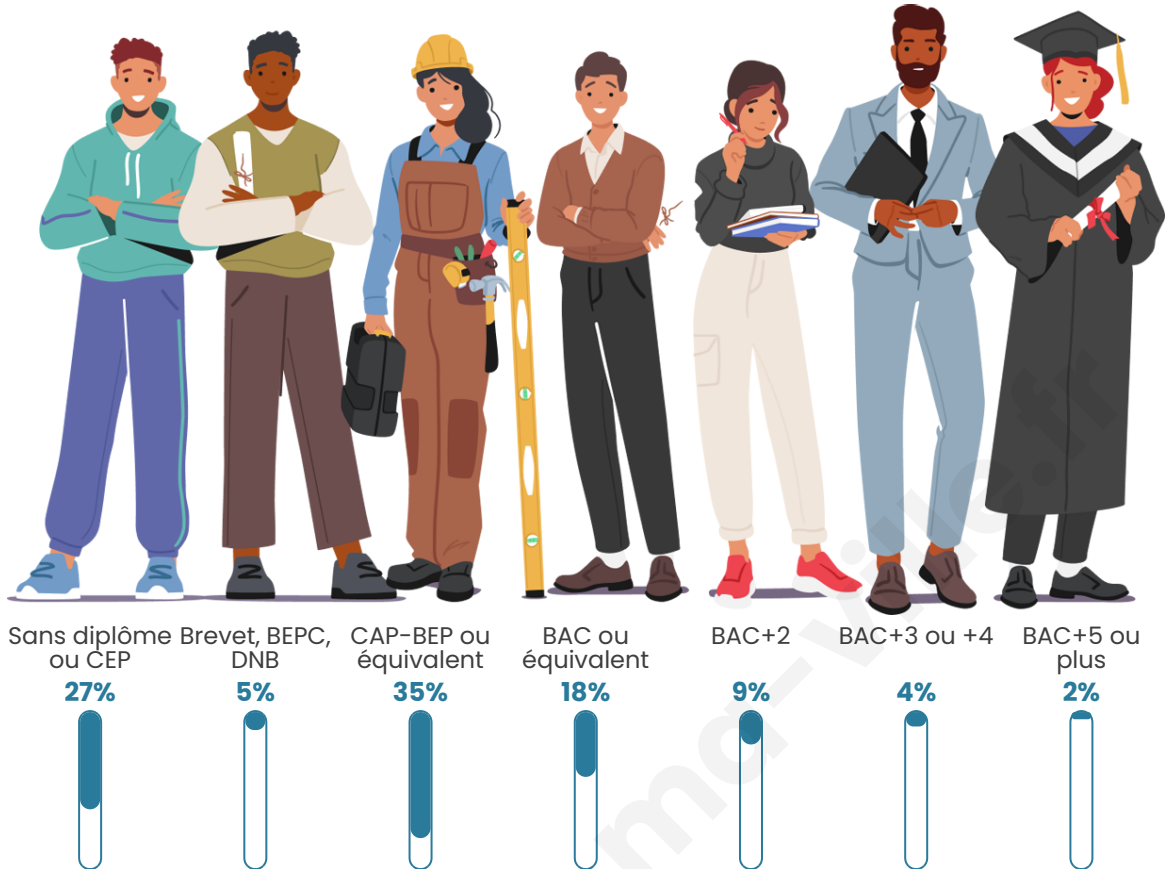

Tranche d'âge

Activité professionnelle

Niveau de diplôme

Composition des ménages

Profils électoraux

Premier tour

	Marine LE PEN	45.35 %
	Jean-Luc MÉLENCHON	16.76 %
	Emmanuel MACRON	14.84 %
	Éric ZEMMOUR	7.88 %
	Valérie PÉCRESSE	3.52 %
	Nicolas DUPONT-AIGNAN	2.51 %
	Yannick JADOT	2.35 %
	Jean LASSALLE	1.93 %
	Fabien ROUSSEL	1.59 %
	Anne HIDALGO	1.59 %
	Nathalie ARTHAUD	1.09 %
	Philippe POUTOU	0.59 %