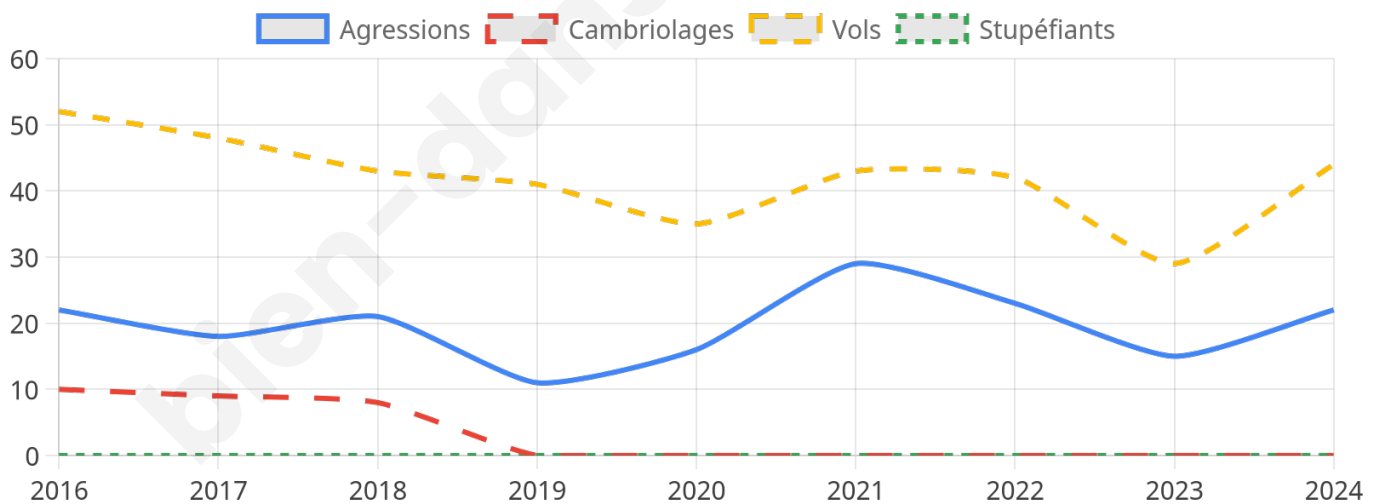

1 643 inscrits

Participation : 74.13%

Votes blancs : 0.90%

Votes nuls : 1.15%

Second tour

	Emmanuel MACRON	30,69 %
	Marine LE PEN	69,31 %

1 649 inscrits

Participation : 75.62%

Votes blancs : 5.05%

Votes nuls : 1.92%

Sécurité

Agressions physiques / sexuelles

22

Cambriolages

0

Vols / dégradations

44

Stupéfiants

0

Evolution du nombre d'infractions

Pour comparer

(en proportion du nombre d'habitants)

Sources : Bases statistiques communale, départementale et régionale de la délinquance enregistrée par la police et la gendarmerie nationales selon les dernières parutions officielles de 2025 portant sur l'année 2024 ([data.gouv](https://data.gouv.fr)).