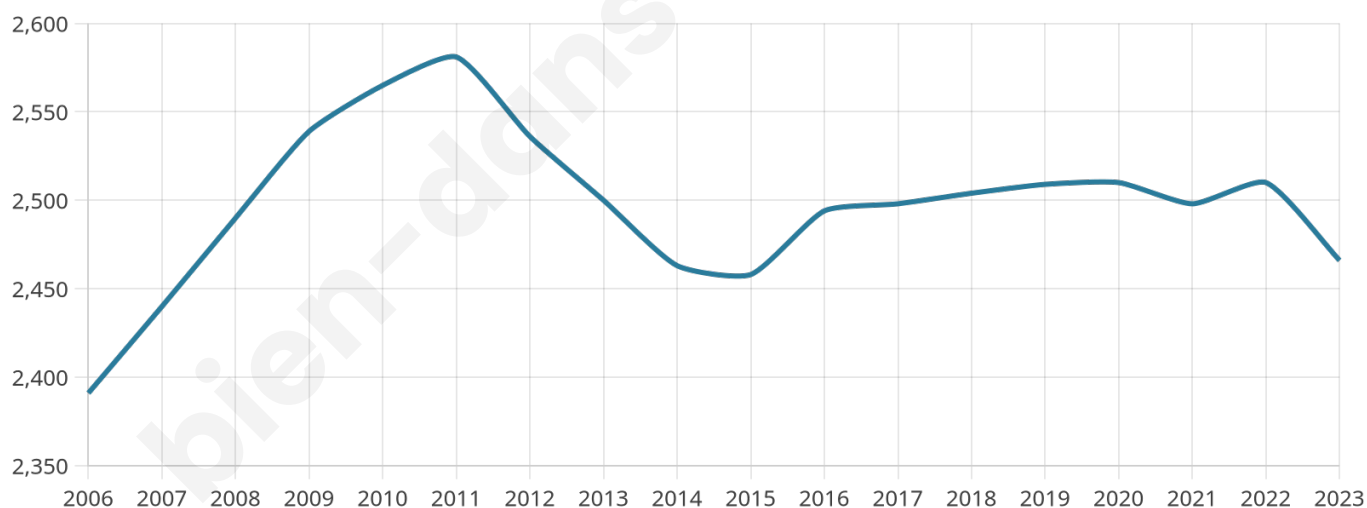

Age moyen

38 ans

Pop active

47.9%

Taux chômage

10.1%

Pop densité

224 h/km²

Revenu moyen

21 990 €/an

Evolution du nombre d'habitants

Sources : Institut national de la statistique et des études économiques (insee) selon Les dernières parutions officielles de 2024 portant sur les années 2020, 2021 et 2022.