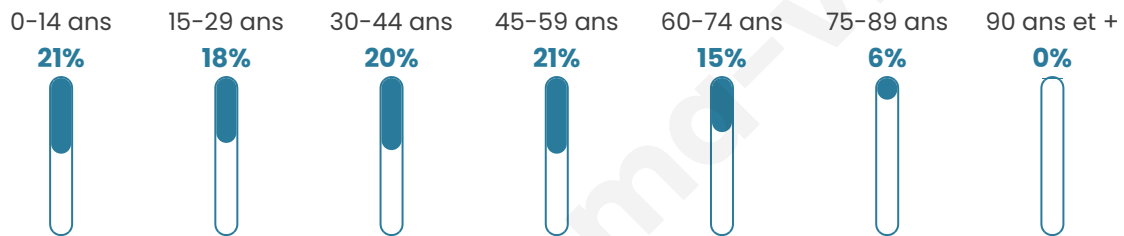

Age moyen

38 ans

Pop active

47.9%

Taux chômage

10.1%

Pop densité

224 h/km²

Revenu moyen

21 990 €/an

Evolution du nombre d'habitants

Sources : Institut national de la statistique et des études économiques (insee) selon Les dernières parutions officielles de 2024 portant sur les années 2020, 2021 et 2022.

Tranche d'âge

Activité professionnelle

Niveau de diplôme

Composition des ménages

Profils électoraux

Premier tour

	Marine LE PEN	45.35 %
	Jean-Luc MÉLENCHON	16.76 %
	Emmanuel MACRON	14.84 %
	Éric ZEMMOUR	7.88 %
	Valérie PÉCRESSE	3.52 %
	Nicolas DUPONT-AIGNAN	2.51 %
	Yannick JADOT	2.35 %
	Jean LASSALLE	1.93 %
	Fabien ROUSSEL	1.59 %
	Anne HIDALGO	1.59 %
	Nathalie ARTHAUD	1.09 %
	Philippe POUTOU	0.59 %