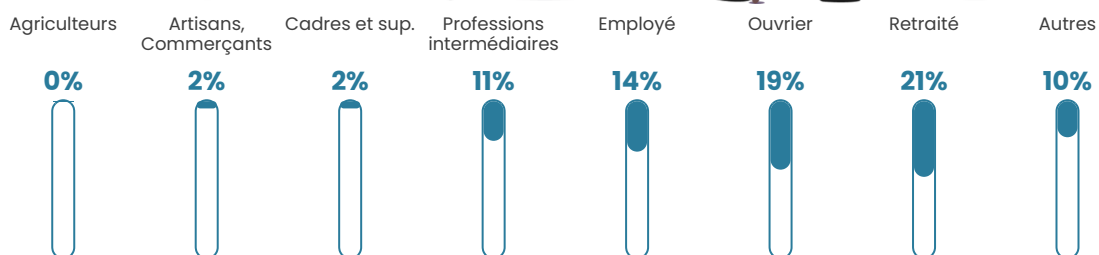

Revenu moyen

21 990 €/an

Evolution du nombre d'habitants

Sources : Institut national de la statistique et des études économiques (insee) selon Les dernières parutions officielles de 2024 portant sur les années 2020, 2021 et 2022.

Tranche d'âge

Activité professionnelle

Niveau de diplôme

Composition des ménages

Profils électoraux

Premier tour

	Marine LE PEN	45.35 %
	Jean-Luc MÉLENCHON	16.76 %
	Emmanuel MACRON	14.84 %
	Éric ZEMMOUR	7.88 %
	Valérie PÉCRESSE	3.52 %
	Nicolas DUPONT-AIGNAN	2.51 %
	Yannick JADOT	2.35 %
	Jean LASSALLE	1.93 %
	Fabien ROUSSEL	1.59 %
	Anne HIDALGO	1.59 %
	Nathalie ARTHAUD	1.09 %
	Philippe POUTOU	0.59 %