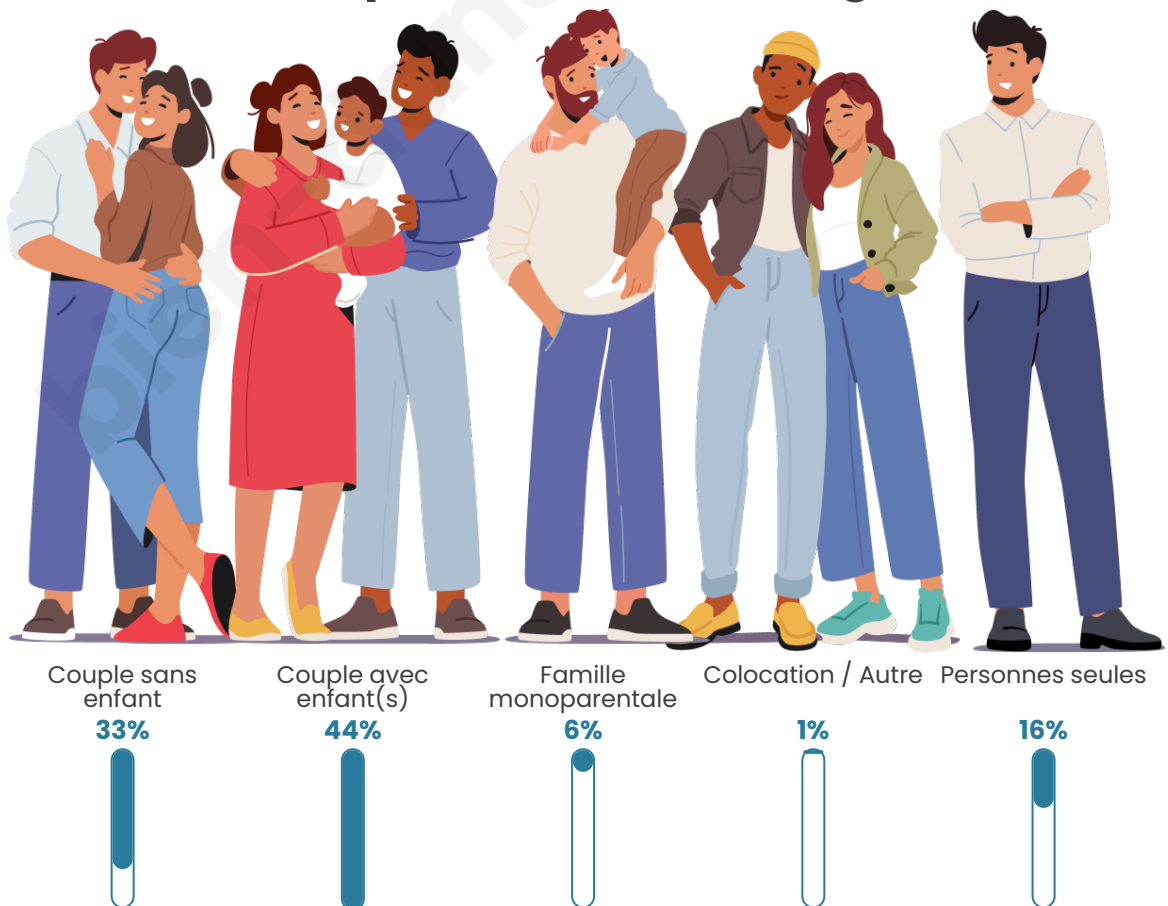

Tranche d'âge

Activité professionnelle

Niveau de diplôme

Composition des ménages

Profils électoraux

Premier tour

	Marine LE PEN	45.35 %
	Jean-Luc MÉLENCHON	16.76 %
	Emmanuel MACRON	14.84 %
	Éric ZEMMOUR	7.88 %
	Valérie PÉCRESSE	3.52 %
	Nicolas DUPONT-AIGNAN	2.51 %
	Yannick JADOT	2.35 %
	Jean LASSALLE	1.93 %
	Fabien ROUSSEL	1.59 %
	Anne HIDALGO	1.59 %
	Nathalie ARTHAUD	1.09 %
	Philippe POUTOU	0.59 %