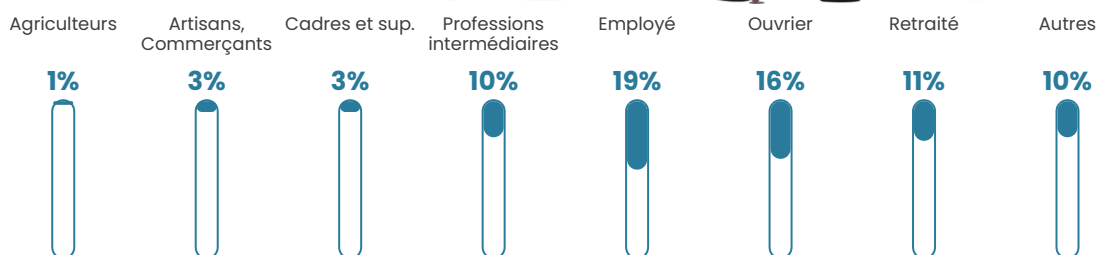

68 h/km²

Revenu moyen

21 040 €/an

Evolution du nombre d'habitants

Sources : Institut national de la statistique et des études économiques (insee) selon Les dernières parutions officielles de 2024 portant sur les années 2020, 2021 et 2022.

Tranche d'âge

Activité professionnelle

Niveau de diplôme

Composition des ménages

Profils électoraux

Premier tour

	Marine LE PEN	38.81 %
	Emmanuel MACRON	19.63 %
	Jean-Luc MÉLENCHON	16.89 %
	Éric ZEMMOUR	5.94 %
	Valérie PÉCRESE	4.11 %
	Nicolas DUPONT-AIGNAN	4.11 %
	Fabien ROUSSEL	3.65 %
	Jean LASSALLE	3.20 %
	Yannick JADOT	1.37 %
	Nathalie ARTHAUD	0.91 %
	Anne HIDALGO	0.91 %
	Philippe POUTOU	0.46 %