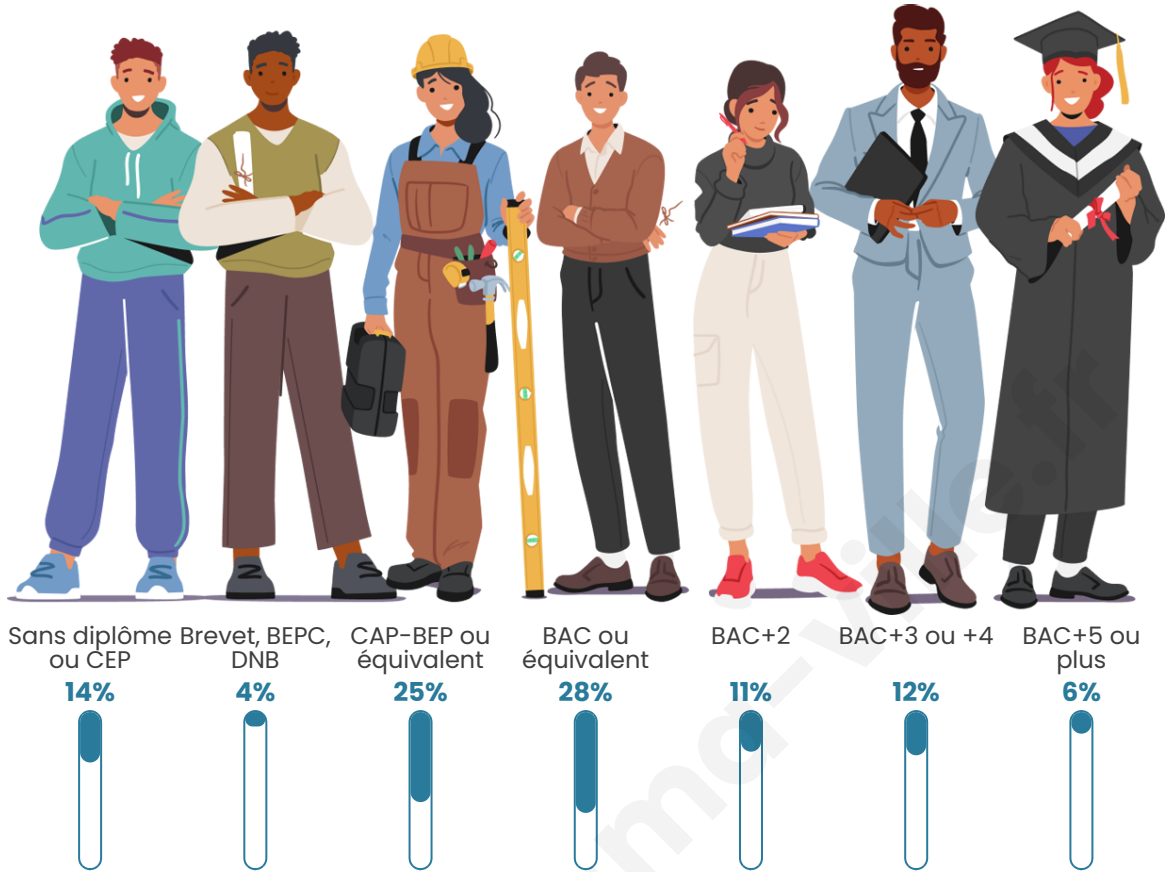

407

Age moyen

34 ans

Pop active

52.8%

Taux chômage

9.2%

Pop densité

Tranche d'âge

Activité professionnelle

Niveau de diplôme

Composition des ménages

Profils électoraux

Premier tour

	Marine LE PEN	38.81 %
	Emmanuel MACRON	19.63 %
	Jean-Luc MÉLENCHON	16.89 %
	Éric ZEMMOUR	5.94 %
	Valérie PÉCRESE	4.11 %
	Nicolas DUPONT-AIGNAN	4.11 %
	Fabien ROUSSEL	3.65 %
	Jean LASSALLE	3.20 %
	Yannick JADOT	1.37 %
	Nathalie ARTHAUD	0.91 %
	Anne HIDALGO	0.91 %
	Philippe POUTOU	0.46 %