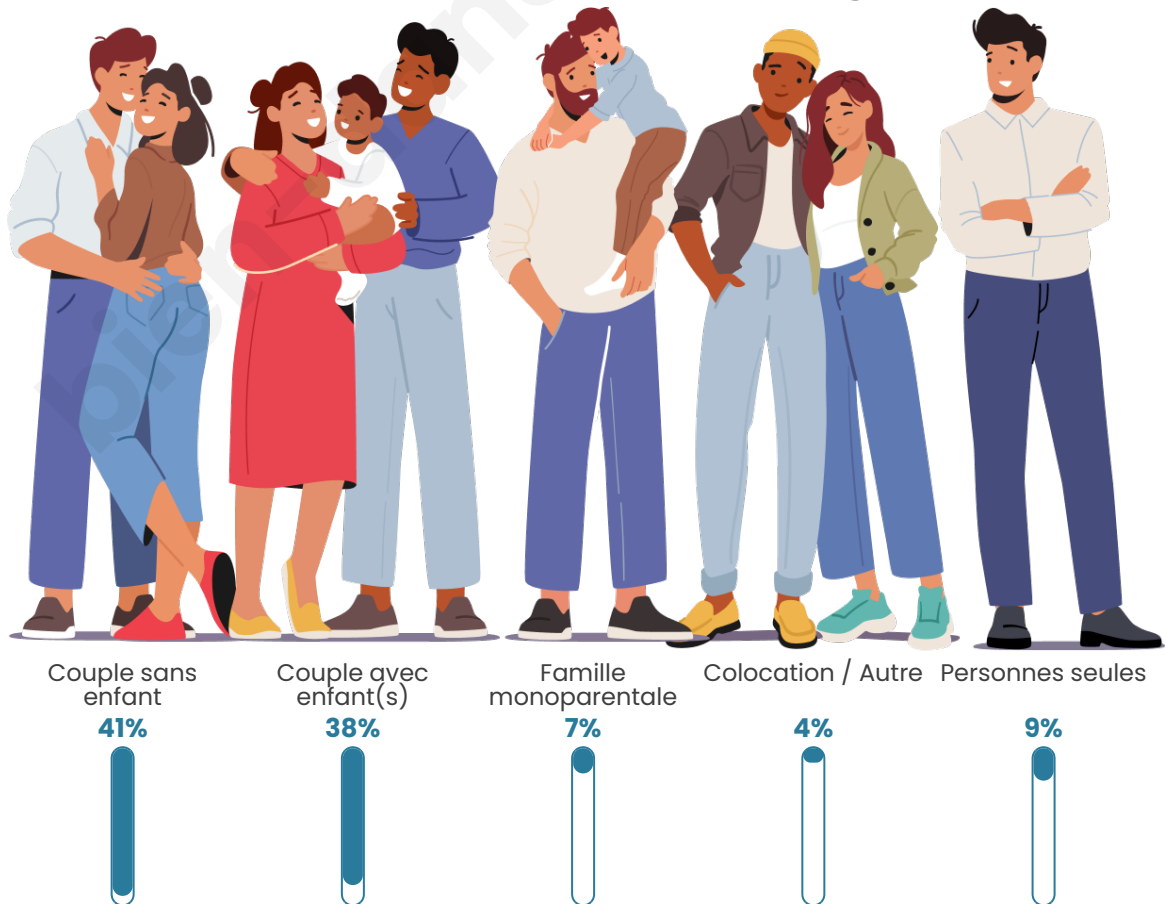

Tranche d'âge

Activité professionnelle

Niveau de diplôme

Composition des ménages

Profils électoraux

Premier tour

	Marine LE PEN	38.81 %
	Emmanuel MACRON	19.63 %
	Jean-Luc MÉLENCHON	16.89 %
	Éric ZEMMOUR	5.94 %
	Valérie PÉCRESE	4.11 %
	Nicolas DUPONT-AIGNAN	4.11 %
	Fabien ROUSSEL	3.65 %
	Jean LASSALLE	3.20 %
	Yannick JADOT	1.37 %
	Nathalie ARTHAUD	0.91 %
	Anne HIDALGO	0.91 %
	Philippe POUTOU	0.46 %