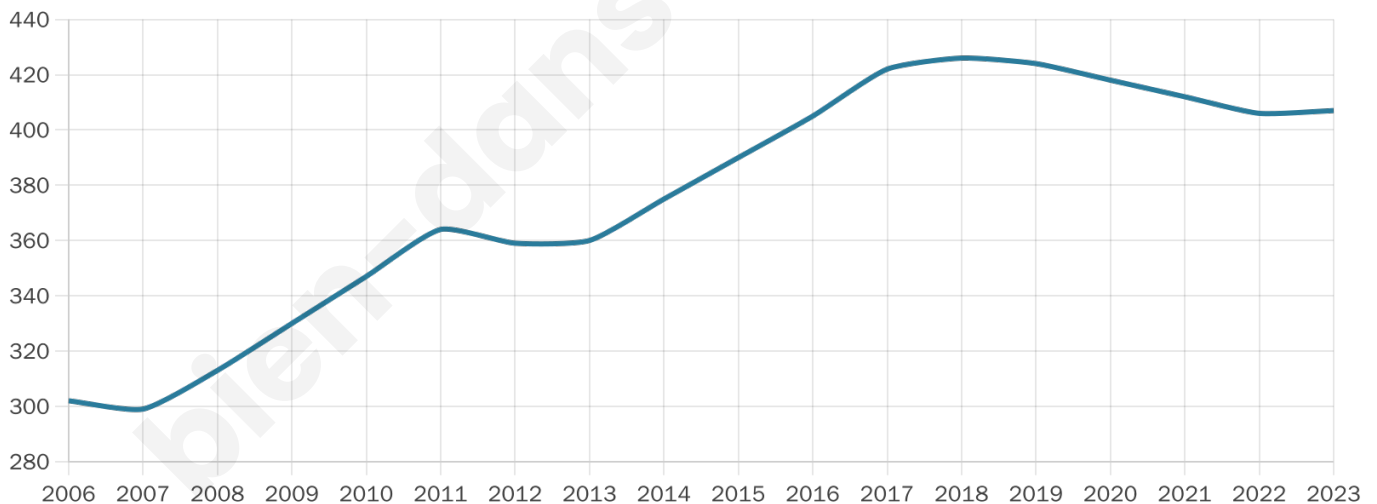

Version web

Ville de Hermelinghamen

Présenté par

BIEN dans
ma **VILLE** 

Sommaire

Situation géographique	3
Statistiques sur la population	4
Evolution du nombre d'habitants	4
Tranche d'âge	5
0-14 ans	5
15-29 ans	5
30-44 ans	5
45-59 ans	5
60-74 ans	5
75-89 ans	5
90 ans et +	5
Activité professionnelle	5
Agriculteurs	5
Artisans, Commerçants	5
Cadres et sup.	5
Professions intermédiaires	5
Employé	5
Ouvrier	5
Retraité	5
Autres	5
Niveau de diplôme	6
Sans diplôme ou CEP	6
Brevet, BEPC, DNB	6
CAP-BEP ou équivalent	6
BAC ou équivalent	6
BAC+2	6
BAC+3 ou +4	6
BAC+5 ou plus	6
Composition des ménages	6
Couple sans enfant	6
Couple avec enfant(s)	6
Famille monoparentale	6
Colocation / Autre	6
Personnes seules	6
Profils électoraux	7
Premier tour	7
Sécurité	8
Evolution du nombre d'infractions	8
Pour comparer	9
Services à la population	10
Commerce	10
Éducation	10
Villes autour de Hermelinghen	11

407

Age moyen

34 ans

Pop active

52.8%

Taux chômage

9.2%

Pop densité

68 h/km²

Revenu moyen

21 040 €/an

Evolution du nombre d'habitants

Sources : Institut national de la statistique et des études économiques (insee) selon Les dernières parutions officielles de 2024 portant sur les années 2020, 2021 et 2022.