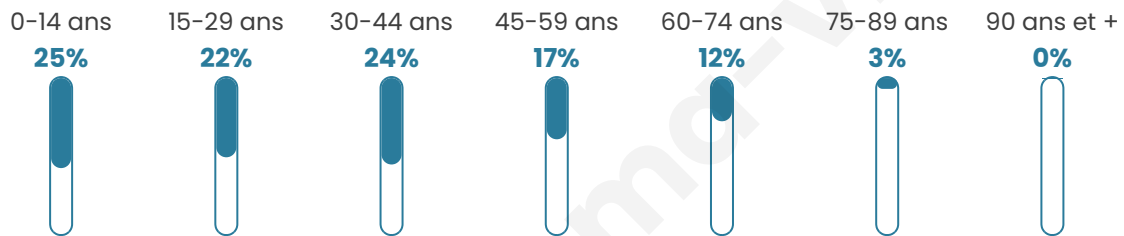

407

Age moyen

34 ans

Pop active

52.8%

Taux chômage

9.2%

Pop densité

68 h/km²

Revenu moyen

21 040 €/an

Evolution du nombre d'habitants

Sources : Institut national de la statistique et des études économiques (insee) selon Les dernières parutions officielles de 2024 portant sur les années 2020, 2021 et 2022.

Tranche d'âge

Activité professionnelle

Niveau de diplôme

Composition des ménages

Profils électoraux

Premier tour

	Marine LE PEN	38.81 %
	Emmanuel MACRON	19.63 %
	Jean-Luc MÉLENCHON	16.89 %
	Éric ZEMMOUR	5.94 %
	Valérie PÉCRESE	4.11 %
	Nicolas DUPONT-AIGNAN	4.11 %
	Fabien ROUSSEL	3.65 %
	Jean LASSALLE	3.20 %
	Yannick JADOT	1.37 %
	Nathalie ARTHAUD	0.91 %
	Anne HIDALGO	0.91 %
	Philippe POUTOU	0.46 %

288 inscrits

Participation : 79.17%

Votes blancs : 2.63%

Votes nuls : 1.32%

Second tour

	Emmanuel MACRON	35,38 %
	Marine LE PEN	64,62 %

288 inscrits

Participation : 80.9%