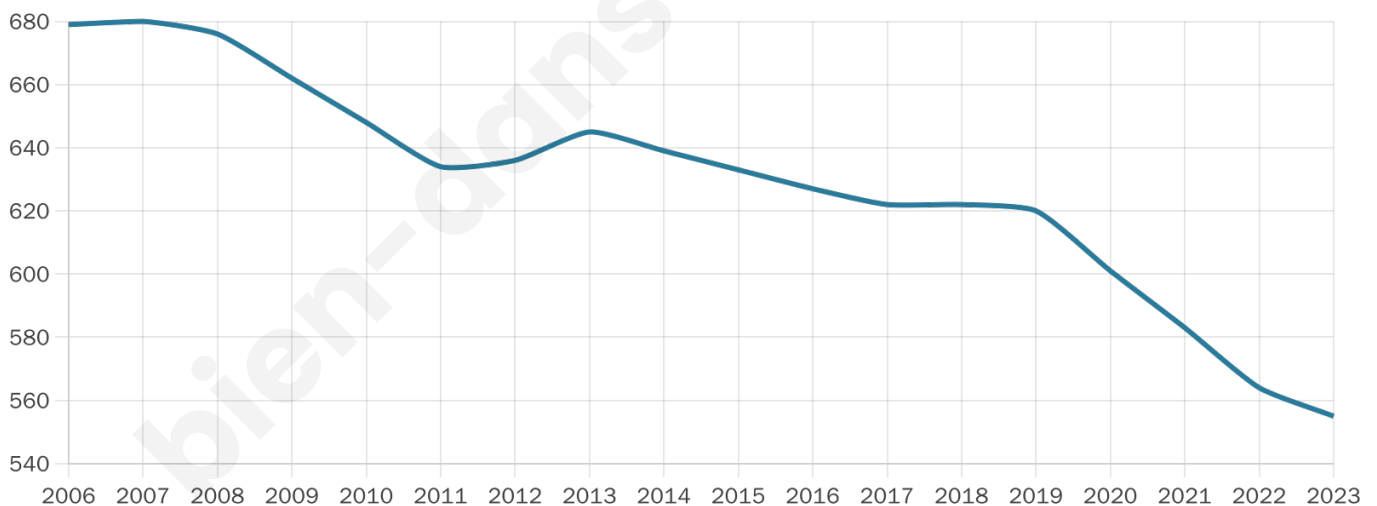

# Statistiques sur la population

Nombre d'habitants

**555**

Age moyen

**55 ans**

Pop active

**36.9%**

Taux chômage

**10.1%**

Pop densité

**17 h/km<sup>2</sup>**

Revenu moyen

**21 930 €/an**

## Evolution du nombre d'habitants

Sources : Institut national de la statistique et des études économiques (insee) selon Les dernières parutions officielles de 2024 portant sur les années 2020, 2021 et 2022.