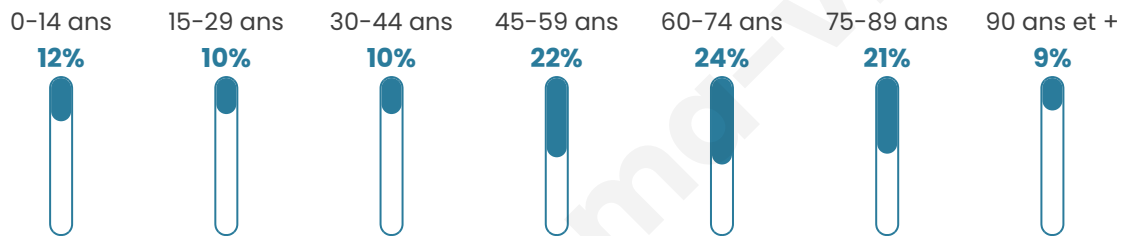

# Statistiques sur la population

Nombre d'habitants

**555**

Age moyen

**55 ans**

Pop active

**36.9%**

Taux chômage

**10.1%**

Pop densité

**17 h/km<sup>2</sup>**

Revenu moyen

**21 930 €/an**

## Evolution du nombre d'habitants

Sources : Institut national de la statistique et des études économiques (insee) selon Les dernières parutions officielles de 2024 portant sur les années 2020, 2021 et 2022.

## Tranche d'âge