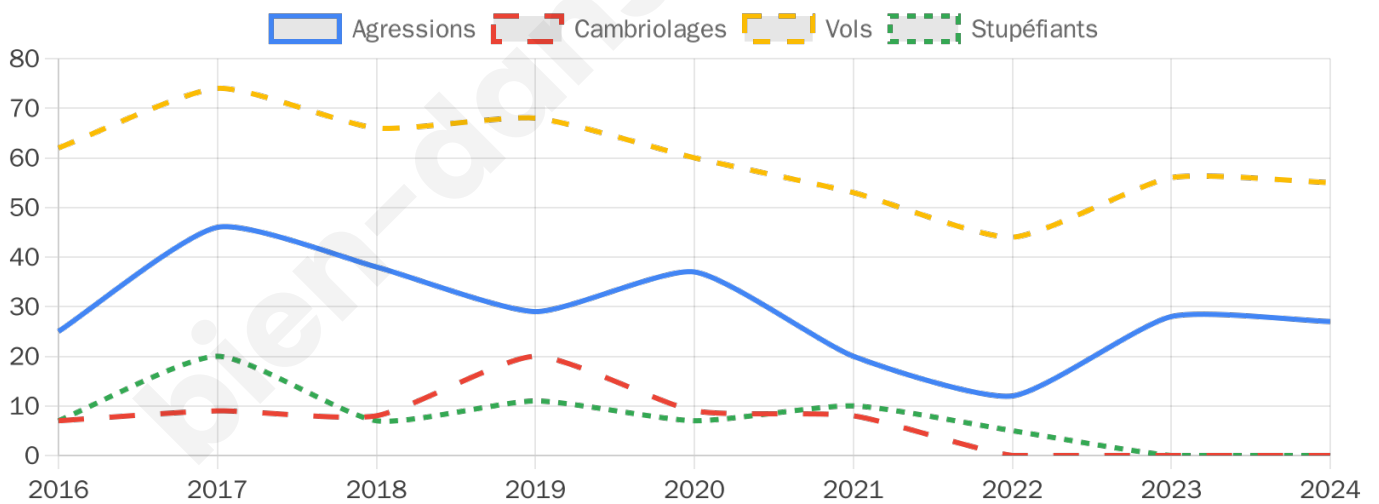

2 354 inscrits

Participation : 71.58%

Votes blancs : 1.42%

Votes nuls : 0.77%

Second tour

	Emmanuel MACRON	36,83 %
	Marine LE PEN	63,17 %

2 354 inscrits

Participation : 68.82%

Votes blancs : 5%

Votes nuls : 3.15%

Sécurité

Agressions physiques / sexuelles

27

Cambriolages

0

Vols / dégradations

55

Stupéfiants

0

Evolution du nombre d'infractions

Pour comparer

(en proportion du nombre d'habitants)

Sources : Bases statistiques communale, départementale et régionale de la délinquance enregistrée par la police et la gendarmerie nationales selon les dernières parutions officielles de 2025 portant sur l'année 2024 ([data.gouv](https://data.gouv.fr)).