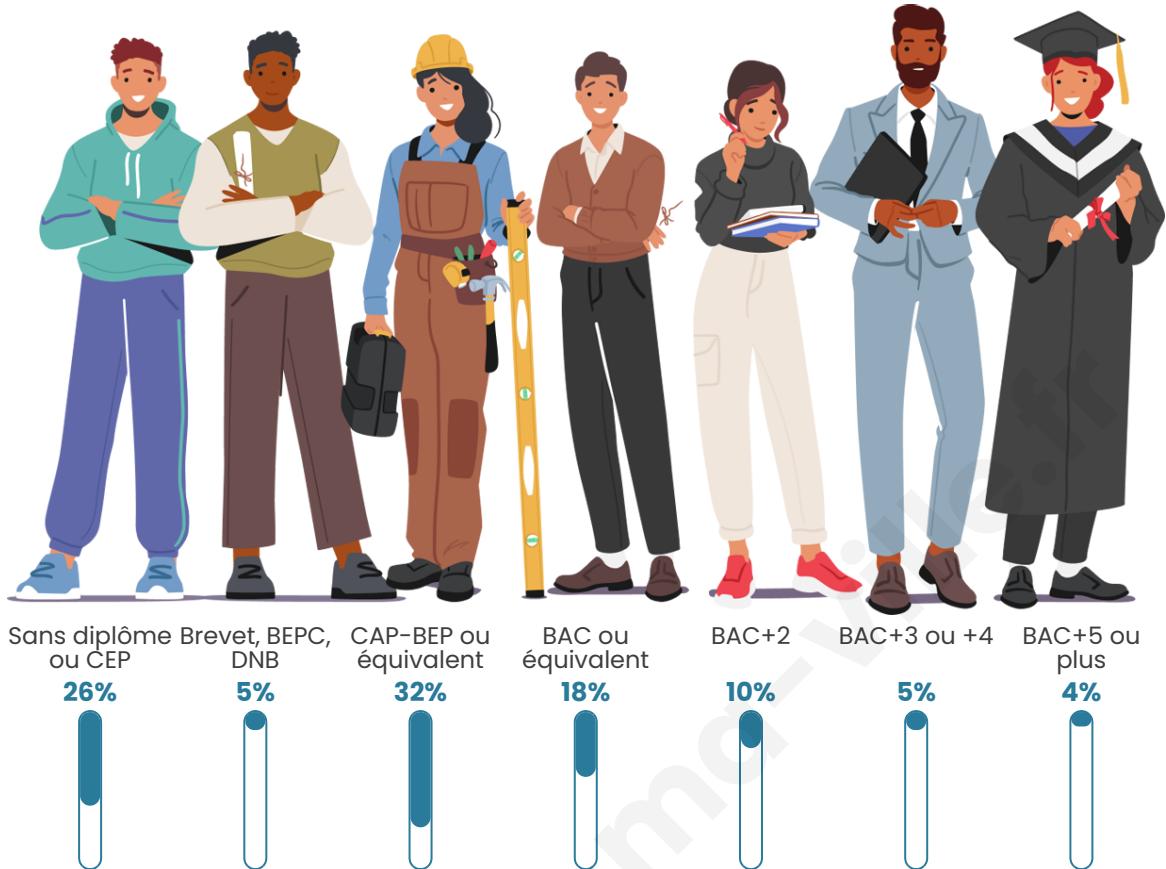

Statistiques sur la population

Nombre d'habitants

3 508

Age moyen

41 ans

Pop active

46.9%

Taux chômage

Tranche d'âge

Activité professionnelle

Niveau de diplôme

Composition des ménages

Profils électoraux

Premier tour

	Marine LE PEN	39.26 %
	Jean-Luc MÉLENCHON	19.54 %
	Emmanuel MACRON	18.08 %
	Éric ZEMMOUR	7.10 %
	Yannick JADOT	3.34 %
	Valérie PÉCRESSE	2.85 %
	Nicolas DUPONT-AIGNAN	2.85 %
	Jean LASSALLE	2.06 %
	Fabien ROUSSEL	1.94 %
	Anne HIDALGO	1.52 %
	Nathalie ARTHAUD	0.97 %
	Philippe POUTOU	0.49 %