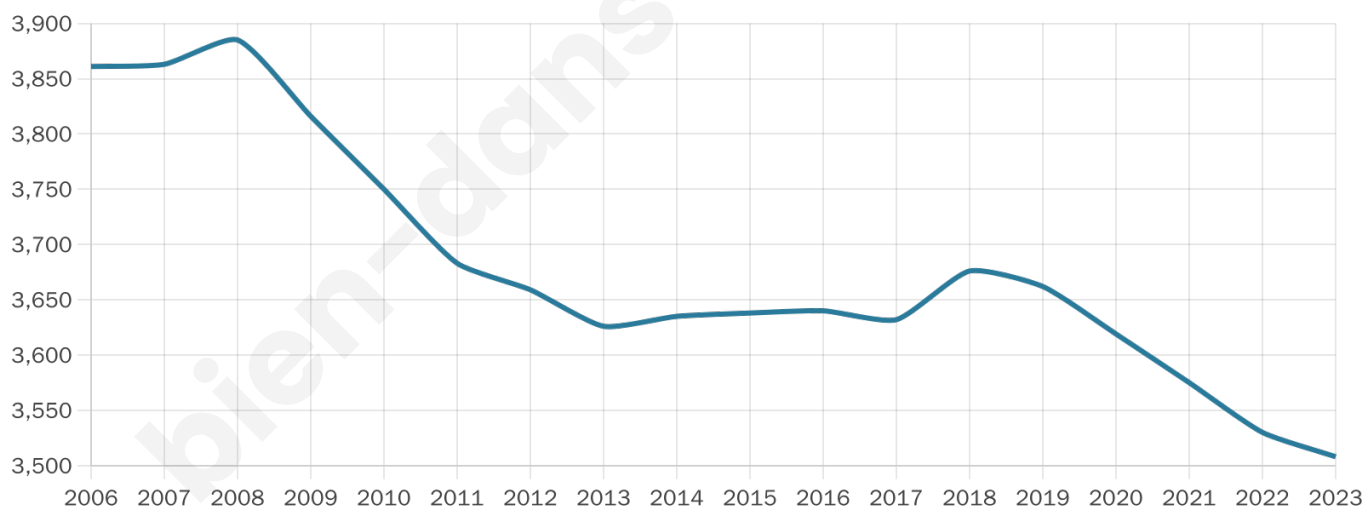

Statistiques sur la population

Nombre d'habitants

3 508

Age moyen

41 ans

Pop active

46.9%

Taux chômage

11.8%

Pop densité

501 h/km²

Revenu moyen

21 740 €/an

Evolution du nombre d'habitants

Sources : Institut national de la statistique et des études économiques (insee) selon Les dernières parutions officielles de 2024 portant sur les années 2020, 2021 et 2022.

Tranche d'âge

Activité professionnelle

Niveau de diplôme

Composition des ménages

Profils électoraux

Premier tour

	Marine LE PEN	39.26 %
	Jean-Luc MÉLENCHON	19.54 %
	Emmanuel MACRON	18.08 %
	Éric ZEMMOUR	7.10 %
	Yannick JADOT	3.34 %
	Valérie PÉCRESSE	2.85 %
	Nicolas DUPONT-AIGNAN	2.85 %
	Jean LASSALLE	2.06 %
	Fabien ROUSSEL	1.94 %
	Anne HIDALGO	1.52 %
	Nathalie ARTHAUD	0.97 %
	Philippe POUTOU	0.49 %