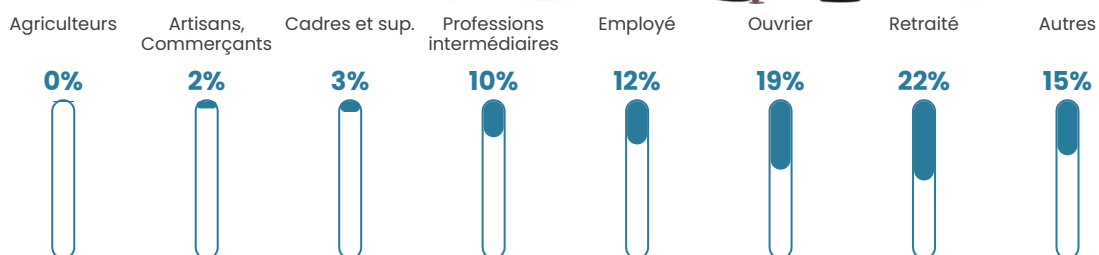

11.8%

Pop densité

501 h/km²

Revenu moyen

21 740 €/an

Evolution du nombre d'habitants

Sources : Institut national de la statistique et des études économiques (insee) selon Les dernières parutions officielles de 2024 portant sur les années 2020, 2021 et 2022.

Tranche d'âge

Activité professionnelle

Niveau de diplôme

Composition des ménages

Profils électoraux

Premier tour

	Marine LE PEN	39.26 %
	Jean-Luc MÉLENCHON	19.54 %
	Emmanuel MACRON	18.08 %
	Éric ZEMMOUR	7.10 %
	Yannick JADOT	3.34 %
	Valérie PÉCRESSE	2.85 %
	Nicolas DUPONT-AIGNAN	2.85 %
	Jean LASSALLE	2.06 %
	Fabien ROUSSEL	1.94 %
	Anne HIDALGO	1.52 %
	Nathalie ARTHAUD	0.97 %
	Philippe POUTOU	0.49 %