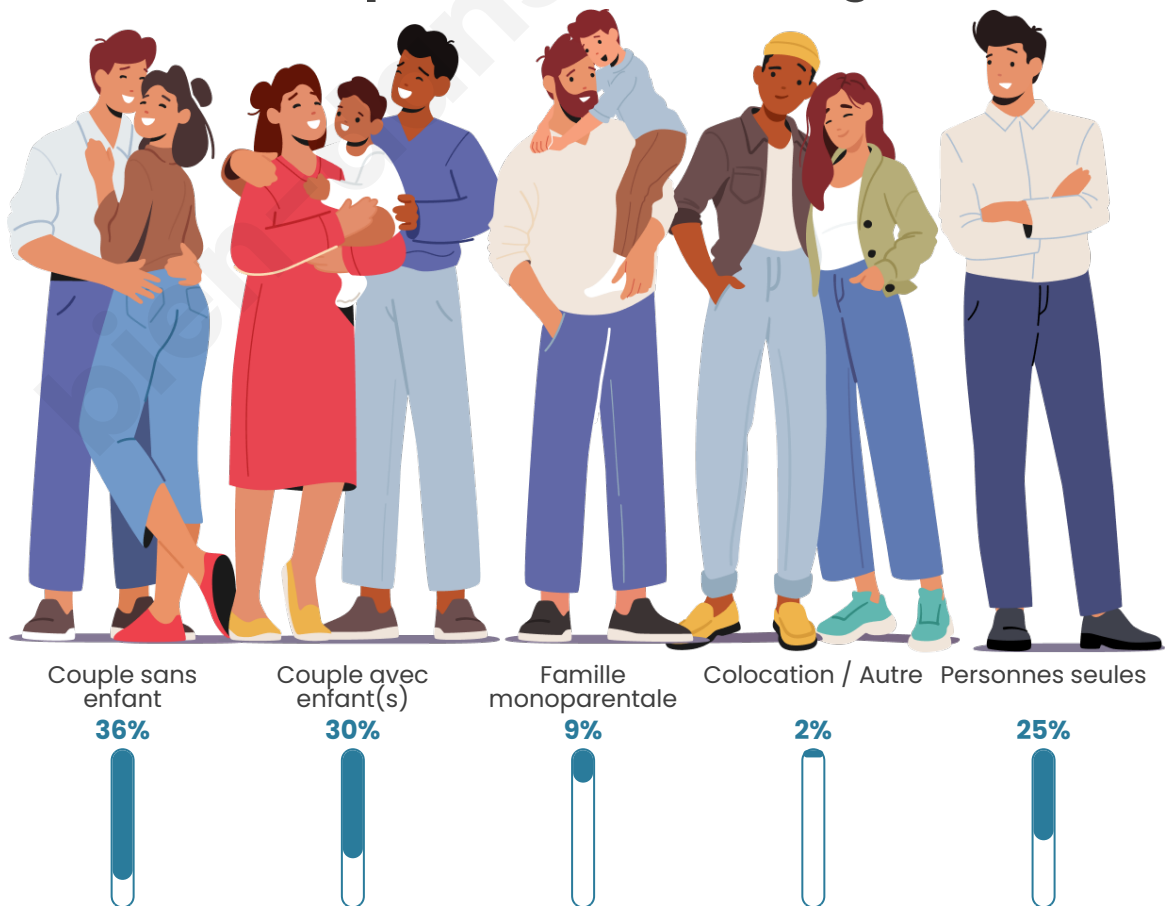

Tranche d'âge

Activité professionnelle

Niveau de diplôme

Composition des ménages

Profils électoraux

Premier tour

	Marine LE PEN	39.26 %
	Jean-Luc MÉLENCHON	19.54 %
	Emmanuel MACRON	18.08 %
	Éric ZEMMOUR	7.10 %
	Yannick JADOT	3.34 %
	Valérie PÉCRESSE	2.85 %
	Nicolas DUPONT-AIGNAN	2.85 %
	Jean LASSALLE	2.06 %
	Fabien ROUSSEL	1.94 %
	Anne HIDALGO	1.52 %
	Nathalie ARTHAUD	0.97 %
	Philippe POUTOU	0.49 %