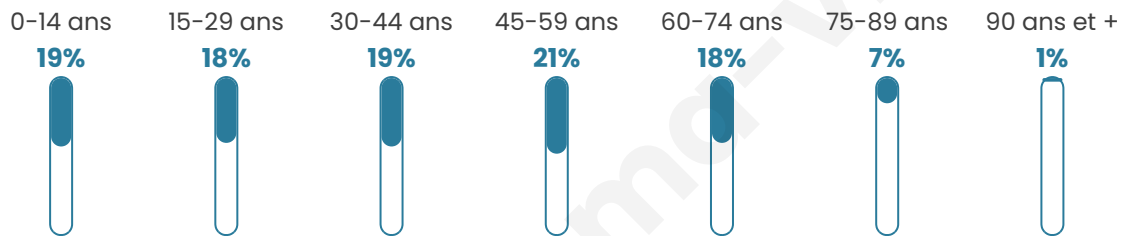

Statistiques sur la population

Nombre d'habitants

3 508

Age moyen

41 ans

Pop active

46.9%

Taux chômage

11.8%

Pop densité

501 h/km²

Revenu moyen

21 740 €/an

Evolution du nombre d'habitants

Sources : Institut national de la statistique et des études économiques (insee) selon Les dernières parutions officielles de 2024 portant sur les années 2020, 2021 et 2022.

Tranche d'âge

Activité professionnelle

Niveau de diplôme

Composition des ménages

Profils électoraux

Premier tour

	Marine LE PEN	39.26 %
	Jean-Luc MÉLENCHON	19.54 %
	Emmanuel MACRON	18.08 %
	Éric ZEMMOUR	7.10 %
	Yannick JADOT	3.34 %
	Valérie PÉCRESSE	2.85 %
	Nicolas DUPONT-AIGNAN	2.85 %
	Jean LASSALLE	2.06 %
	Fabien ROUSSEL	1.94 %
	Anne HIDALGO	1.52 %
	Nathalie ARTHAUD	0.97 %
	Philippe POUTOU	0.49 %

2 354 inscrits

Participation : 71.58%

Votes blancs : 1.42%

Votes nuls : 0.77%

Second tour

	Emmanuel MACRON	36,83 %
	Marine LE PEN	63,17 %

2 354 inscrits

Participation : 68.82%