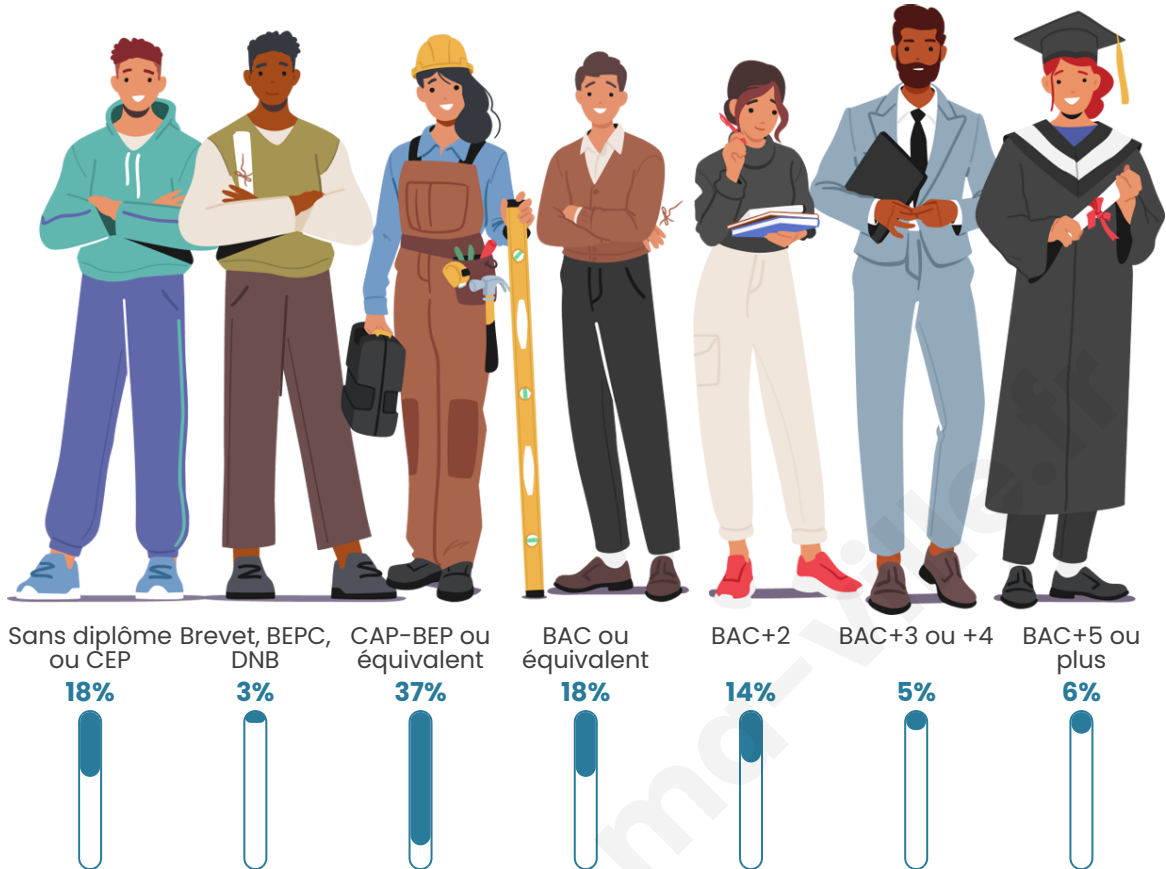

Tranche d'âge

Activité professionnelle

Niveau de diplôme

Composition des ménages

Profils électoraux

Premier tour

	Marine LE PEN	35.80 %
	Emmanuel MACRON	29.72 %
	Jean-Luc MÉLENCHON	10.02 %
	Éric ZEMMOUR	6.24 %
	Nicolas DUPONT-AIGNAN	4.43 %
	Valérie PÉCRESSÉ	3.94 %
	Yannick JADOT	3.45 %
	Jean LASSALLE	2.96 %
	Nathalie ARTHAUD	1.48 %
	Philippe POUTOU	0.99 %
	Fabien ROUSSEL	0.49 %
	Anne HIDALGO	0.49 %