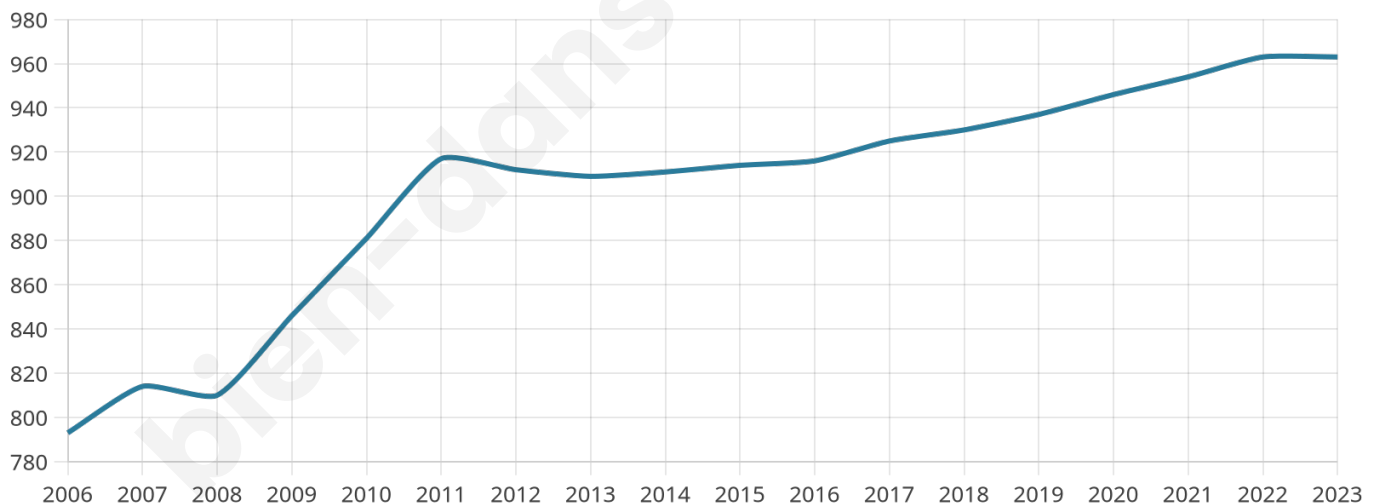

Situation géographique

i Informations clés

- **Région** : Grand Est
- **Département** : Bas-Rhin
- **Code postal** : 67230
- **Superficie** : 8 km²

Statistiques sur la population

Nombre d'habitants

963

Age moyen

42 ans

Pop active

49.5%

Taux chômage

4.5%

Pop densité

120 h/km²

Revenu moyen

25 100 €/an

Evolution du nombre d'habitants

Sources : Institut national de la statistique et des études économiques (insee) selon Les dernières parutions officielles de 2024 portant sur les années 2020, 2021 et 2022.