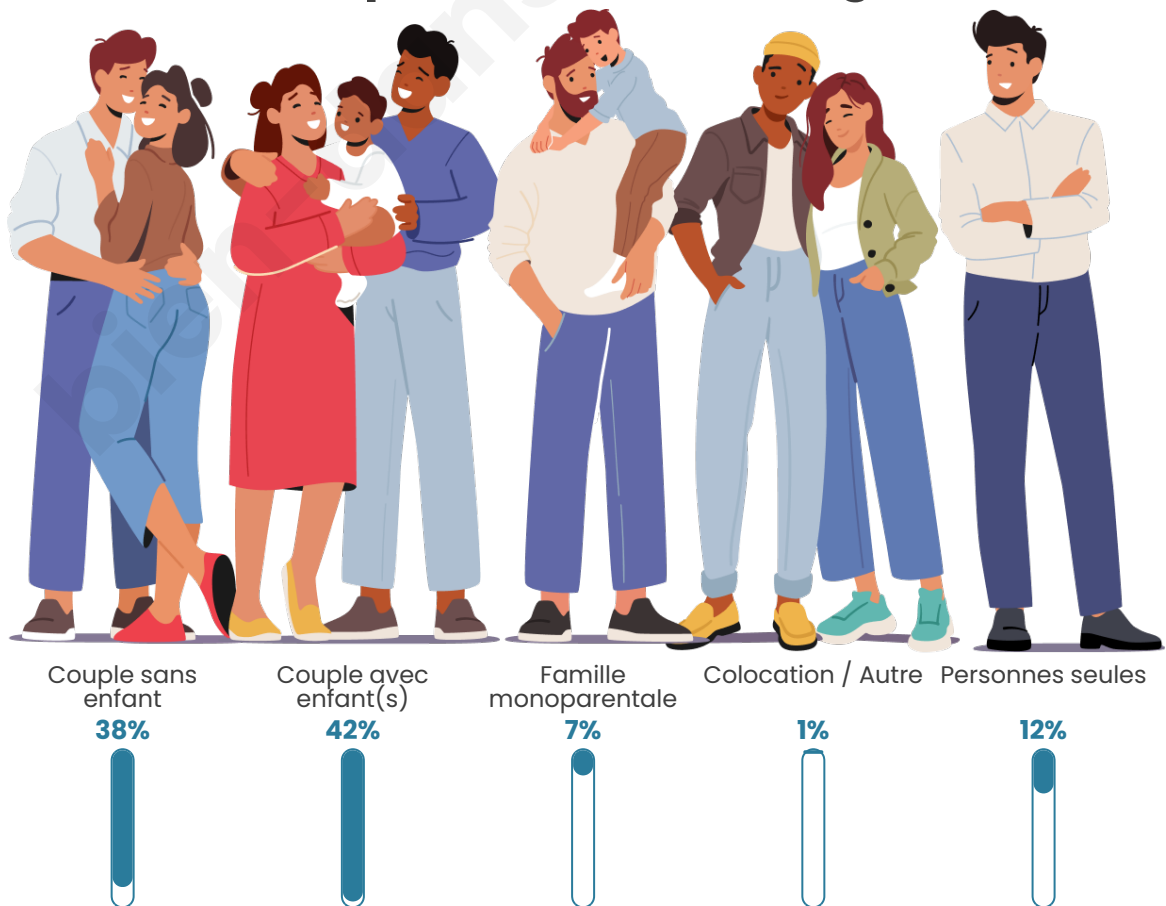

Tranche d'âge

Activité professionnelle

Niveau de diplôme

Composition des ménages

Profils électoraux

Premier tour

	Marine LE PEN	35.80 %
	Emmanuel MACRON	29.72 %
	Jean-Luc MÉLENCHON	10.02 %
	Éric ZEMMOUR	6.24 %
	Nicolas DUPONT-AIGNAN	4.43 %
	Valérie PÉCRESSÉ	3.94 %
	Yannick JADOT	3.45 %
	Jean LASSALLE	2.96 %
	Nathalie ARTHAUD	1.48 %
	Philippe POUTOU	0.99 %
	Fabien ROUSSEL	0.49 %
	Anne HIDALGO	0.49 %