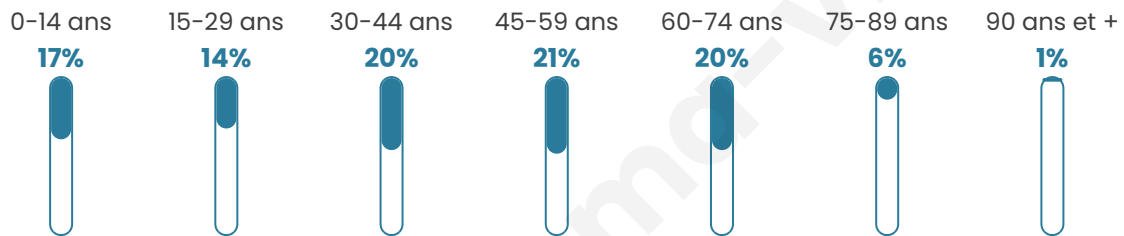

42 ans

Pop active

49.5%

Taux chômage

4.5%

Pop densité

120 h/km²

Revenu moyen

Tranche d'âge

Activité professionnelle

Niveau de diplôme

Composition des ménages

Profils électoraux

Premier tour

	Marine LE PEN	35.80 %
	Emmanuel MACRON	29.72 %
	Jean-Luc MÉLENCHON	10.02 %
	Éric ZEMMOUR	6.24 %
	Nicolas DUPONT-AIGNAN	4.43 %
	Valérie PÉCRESSÉ	3.94 %
	Yannick JADOT	3.45 %
	Jean LASSALLE	2.96 %
	Nathalie ARTHAUD	1.48 %
	Philippe POUTOU	0.99 %
	Fabien ROUSSEL	0.49 %
	Anne HIDALGO	0.49 %