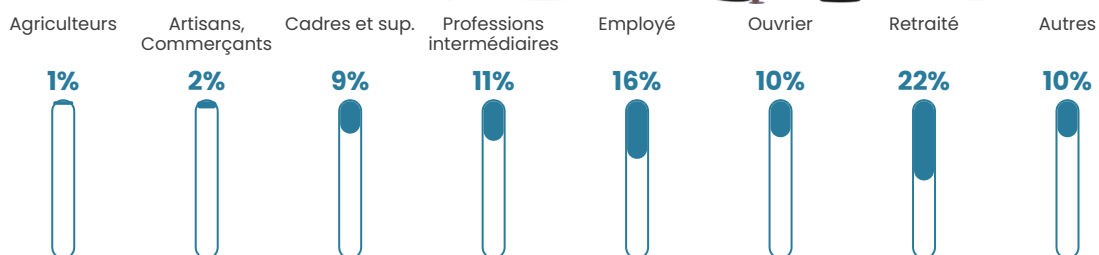

42 ans

Pop active

49.5%

Taux chômage

4.5%

Pop densité

120 h/km²

Revenu moyen

25 100 €/an

Evolution du nombre d'habitants

Sources : Institut national de la statistique et des études économiques (insee) selon Les dernières parutions officielles de 2024 portant sur les années 2020, 2021 et 2022.

Tranche d'âge

Activité professionnelle

Niveau de diplôme

Composition des ménages

Profils électoraux

Premier tour

	Marine LE PEN	35.80 %
	Emmanuel MACRON	29.72 %
	Jean-Luc MÉLENCHON	10.02 %
	Éric ZEMMOUR	6.24 %
	Nicolas DUPONT-AIGNAN	4.43 %
	Valérie PÉCRESSÉ	3.94 %
	Yannick JADOT	3.45 %
	Jean LASSALLE	2.96 %
	Nathalie ARTHAUD	1.48 %
	Philippe POUTOU	0.99 %
	Fabien ROUSSEL	0.49 %
	Anne HIDALGO	0.49 %