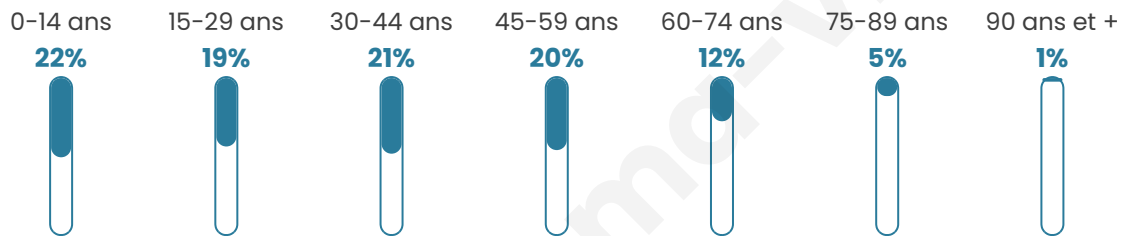

# Statistiques sur la population

Nombre d'habitants

**31 779**

Age moyen

**36 ans**

Pop active

**48.6%**

Taux chômage

**7.4%**

Pop densité

**2 648 h/km<sup>2</sup>**

Revenu moyen

**27 080 €/an**

## Evolution du nombre d'habitants

Sources : Institut national de la statistique et des études économiques (insee) selon Les dernières parutions officielles de 2024 portant sur les années 2020, 2021 et 2022.

## Tranche d'âge