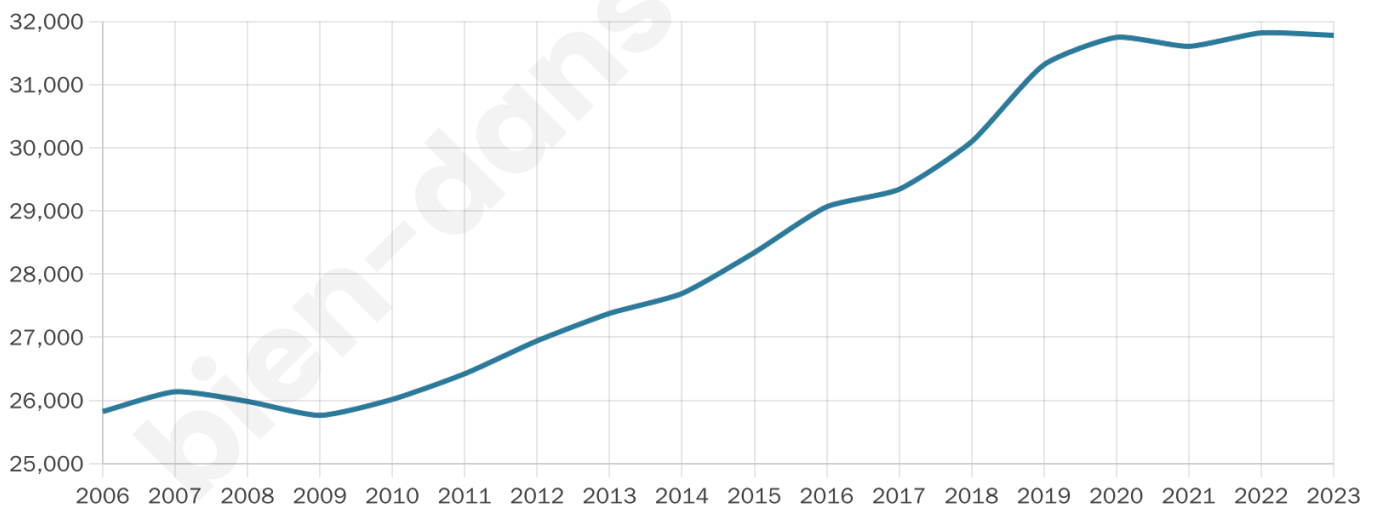

# Statistiques sur la population

Nombre d'habitants

**31 779**

Age moyen

**36 ans**

Pop active

**48.6%**

Taux chômage

**7.4%**

Pop densité

**2 648 h/km<sup>2</sup>**

Revenu moyen

**27 080 €/an**

## Evolution du nombre d'habitants

Sources : Institut national de la statistique et des études économiques (insee) selon Les dernières parutions officielles de 2024 portant sur les années 2020, 2021 et 2022.