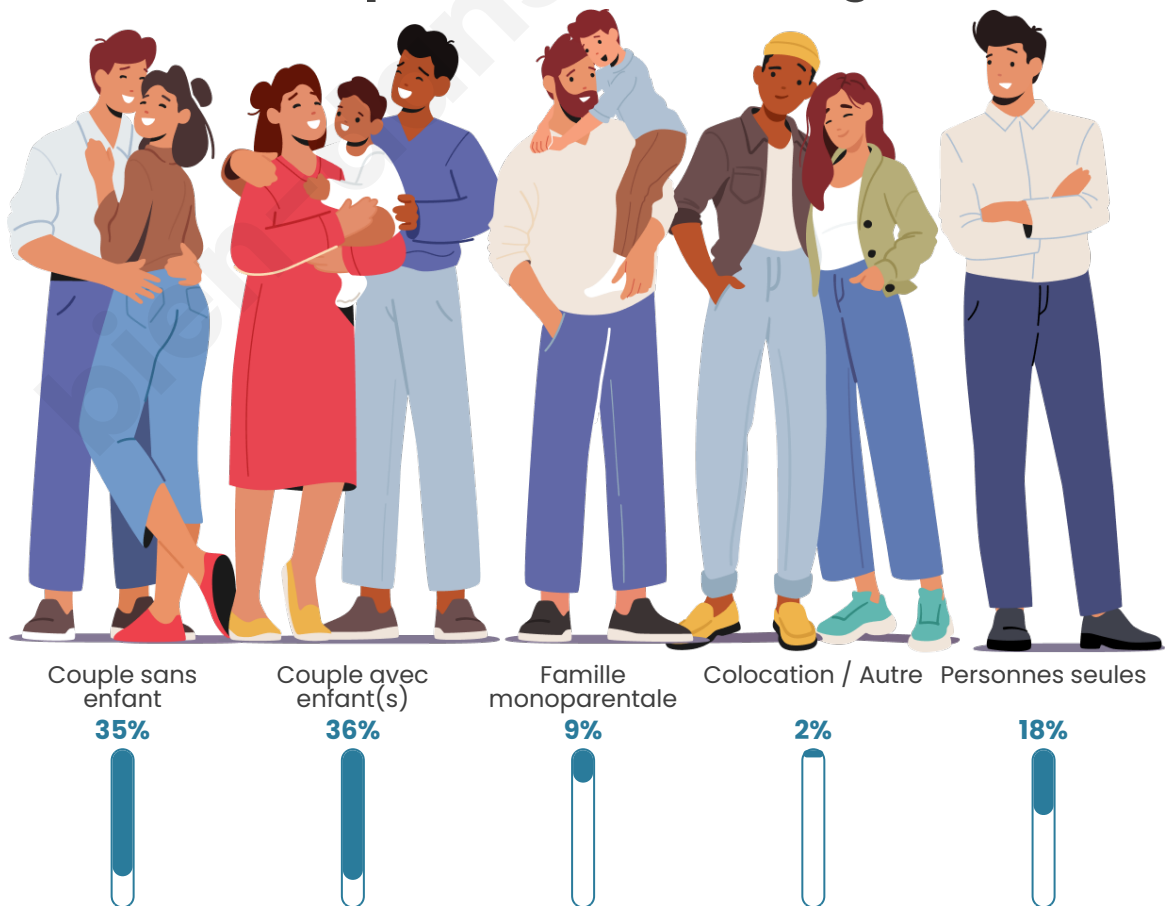

Tranche d'âge

Activité professionnelle

Niveau de diplôme

Composition des ménages

Profils électoraux

Premier tour

	Marine LE PEN	44.31 %
	Emmanuel MACRON	19.22 %
	Jean-Luc MÉLENCHON	8.94 %
	Éric ZEMMOUR	7.85 %
	Valérie PÉCRESE	4.69 %
	Jean LASSALLE	3.52 %
	Yannick JADOT	3.52 %
	Nicolas DUPONT- AIGNAN	3.43 %
	Nathalie ARTHAUD	1.44 %
	Fabien ROUSSEL	1.26 %
	Anne HIDALGO	0.99 %
	Philippe POUTOU	0.81 %