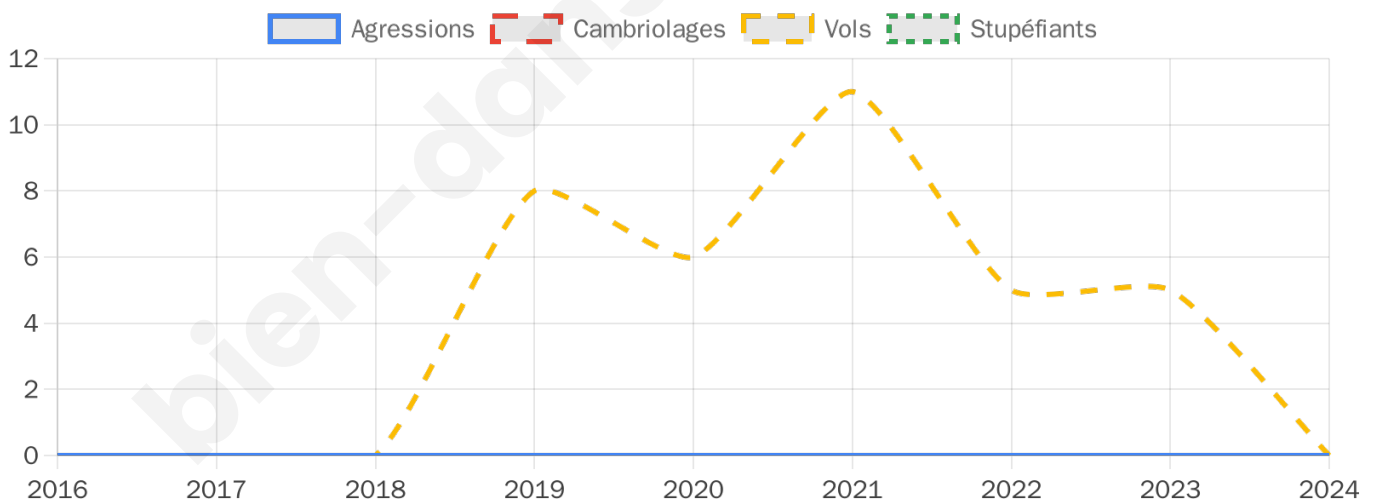

1 570 inscrits

Participation : 72.04%

Votes blancs : 1.77%

Votes nuls : 0.27%

Second tour

	Emmanuel MACRON	36,25 %
	Marine LE PEN	63,75 %

1 569 inscrits

Participation : 73.68%

Votes blancs : 3.72%

Votes nuls : 1.3%

Sécurité

Agressions physiques / sexuelles

0

Cambriolages

0

Vols / dégradations

0

Stupéfiants

0

Evolution du nombre d'infractions

Pour comparer

(en proportion du nombre d'habitants)

Sources : Bases statistiques communale, départementale et régionale de la délinquance enregistrée par la police et la gendarmerie nationales selon les dernières parutions officielles de 2025 portant sur l'année 2024 ([data.gouv](https://data.gouv.fr)).