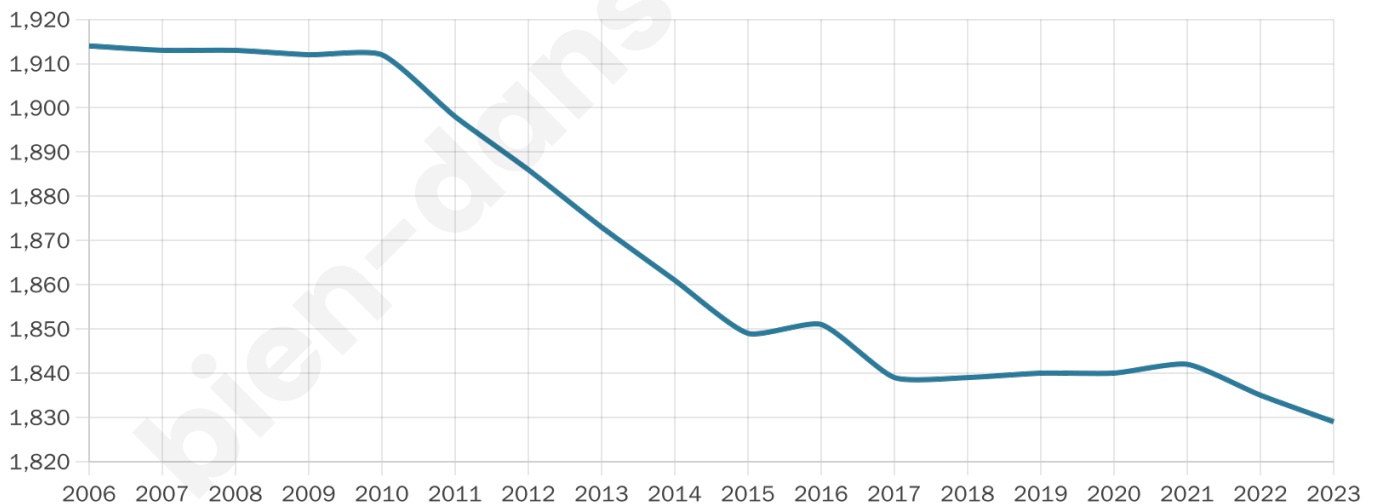

Situation géographique

i Informations clés

- **Région** : Grand Est
- **Département** : Bas-Rhin
- **Code postal** : 67260
- **Superficie** : 21 km²

Statistiques sur la population

Nombre d'habitants

1 829

Age moyen

44 ans

Pop active

48.2%

Taux chômage

8.6%

Pop densité

87 h/km²

Revenu moyen

23 350 €/an

Evolution du nombre d'habitants

Sources : Institut national de la statistique et des études économiques (insee) selon Les dernières parutions officielles de 2024 portant sur les années 2020, 2021 et 2022.