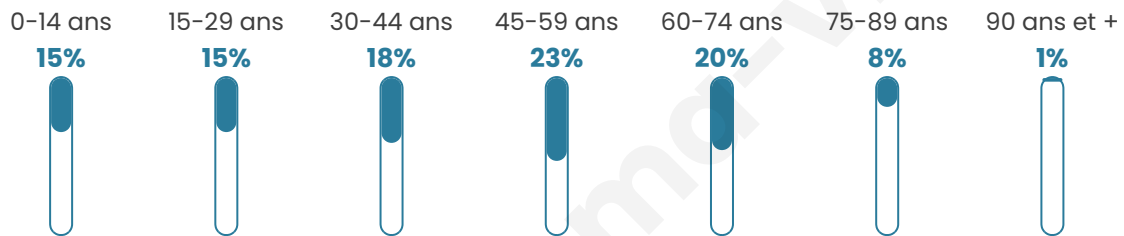

44 ans

Pop active

48.2%

Taux chômage

8.6%

Pop densité

87 h/km²

Revenu moyen

23 350 €/an

Evolution du nombre d'habitants

Sources : Institut national de la statistique et des études économiques (insee) selon Les dernières parutions officielles de 2024 portant sur les années 2020, 2021 et 2022.

Tranche d'âge

Activité professionnelle

Niveau de diplôme

Composition des ménages

Profils électoraux

Premier tour

	Marine LE PEN	44.31 %
	Emmanuel MACRON	19.22 %
	Jean-Luc MÉLENCHON	8.94 %
	Éric ZEMMOUR	7.85 %
	Valérie PÉCRESE	4.69 %
	Jean LASSALLE	3.52 %
	Yannick JADOT	3.52 %
	Nicolas DUPONT- AIGNAN	3.43 %
	Nathalie ARTHAUD	1.44 %
	Fabien ROUSSEL	1.26 %
	Anne HIDALGO	0.99 %
	Philippe POUTOU	0.81 %