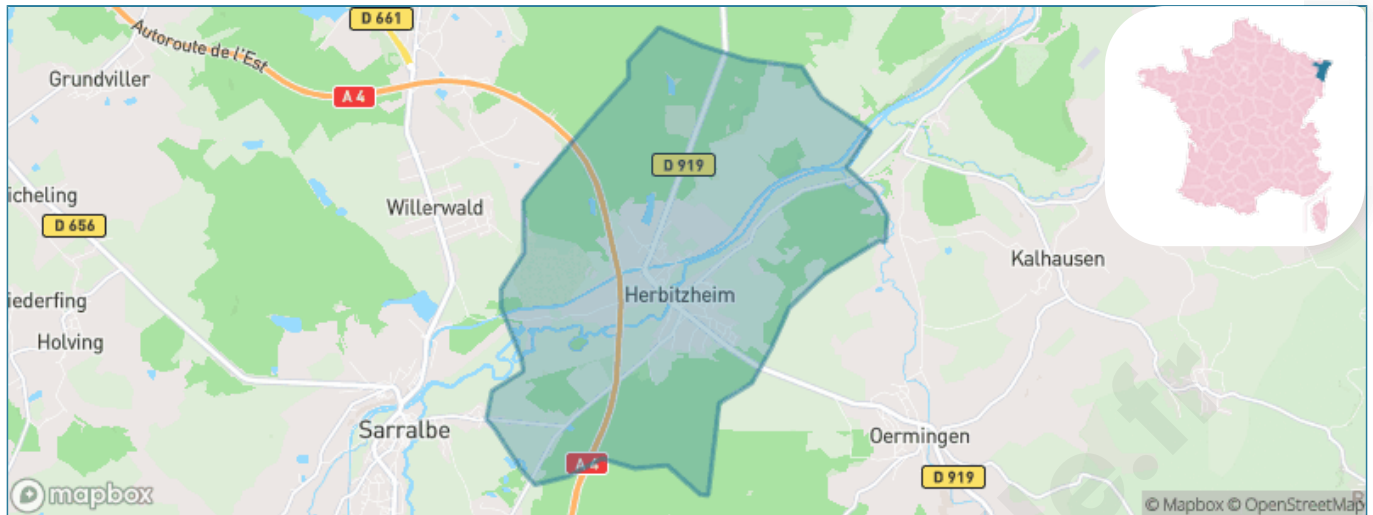

Version web

Ville de Herbitzheim

Présenté par

BIEN dans
ma **VILLE** 

Sommaire

Situation géographique	3
Statistiques sur la population	4
Evolution du nombre d'habitants	4
Tranche d'âge	5
0-14 ans	5
15-29 ans	5
30-44 ans	5
45-59 ans	5
60-74 ans	5
75-89 ans	5
90 ans et +	5
Activité professionnelle	5
Agriculteurs	5
Artisans, Commerçants	5
Cadres et sup.	5
Professions intermédiaires	5
Employé	5
Ouvrier	5
Retraité	5
Autres	5
Niveau de diplôme	6
Sans diplôme ou CEP	6
Brevet, BEPC, DNB	6
CAP-BEP ou équivalent	6
BAC ou équivalent	6
BAC+2	6
BAC+3 ou +4	6
BAC+5 ou plus	6
Composition des ménages	6
Couple sans enfant	6
Couple avec enfant(s)	6
Famille monoparentale	6
Colocation / Autre	6
Personnes seules	6
Profil électoraux	7
Premier tour	7
Sécurité	8
Evolution du nombre d'infractions	8
Pour comparer	9
Services à la population	10
Commerce	10
Éducation	10
Villes autour de Herbitzheim	11
Avis sur la ville de Herbitzheim	12
Moyenne par critère	12
Villes autour de Herbitzheim	12
Répartition des avis par note	12
Répartition des avis par note	12

Situation géographique

i Informations clés

- **Région** : Grand Est
- **Département** : Bas-Rhin
- **Code postal** : 67260
- **Superficie** : 21 km²

Statistiques sur la population

Nombre d'habitants

1 829

Age moyen