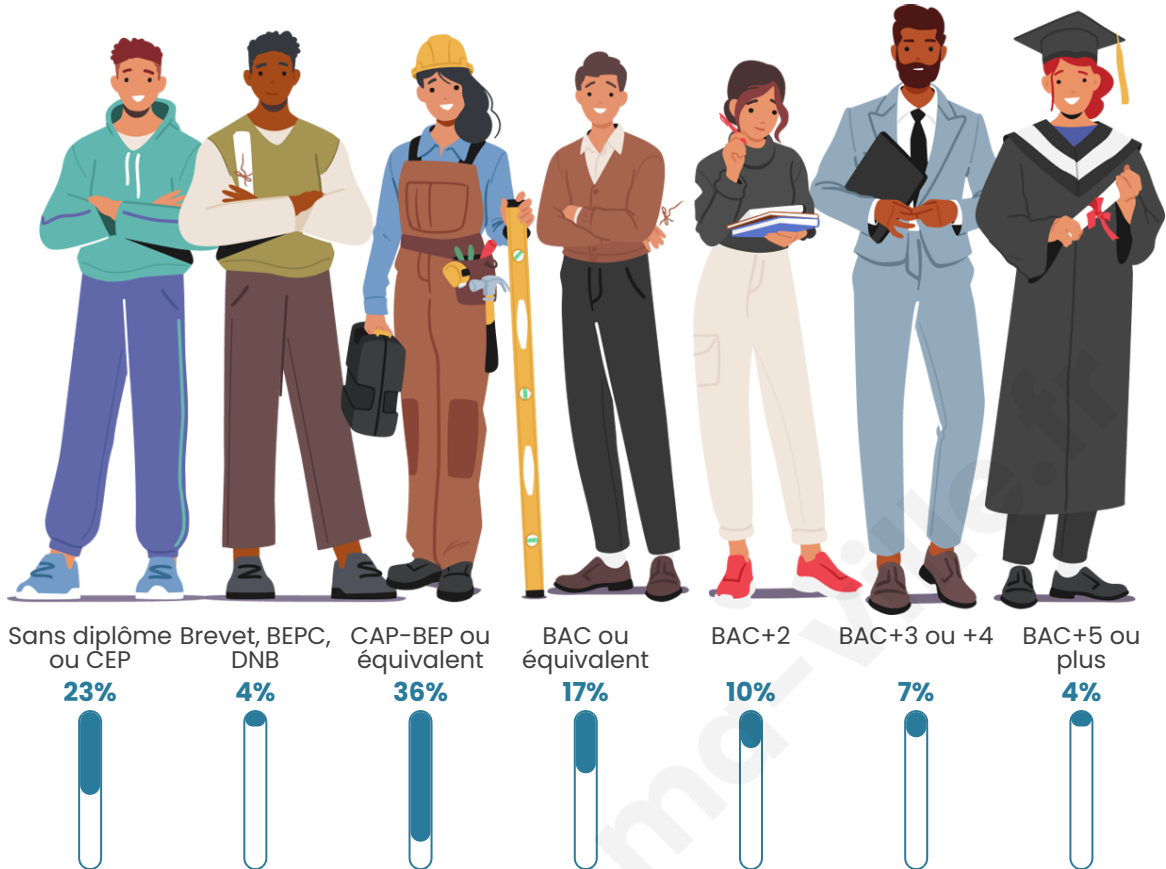

Tranche d'âge

Activité professionnelle

Niveau de diplôme

Composition des ménages

Profils électoraux

Premier tour

	Marine LE PEN	44.31 %
	Emmanuel MACRON	19.22 %
	Jean-Luc MÉLENCHON	8.94 %
	Éric ZEMMOUR	7.85 %
	Valérie PÉCRESE	4.69 %
	Jean LASSALLE	3.52 %
	Yannick JADOT	3.52 %
	Nicolas DUPONT- AIGNAN	3.43 %
	Nathalie ARTHAUD	1.44 %
	Fabien ROUSSEL	1.26 %
	Anne HIDALGO	0.99 %
	Philippe POUTOU	0.81 %