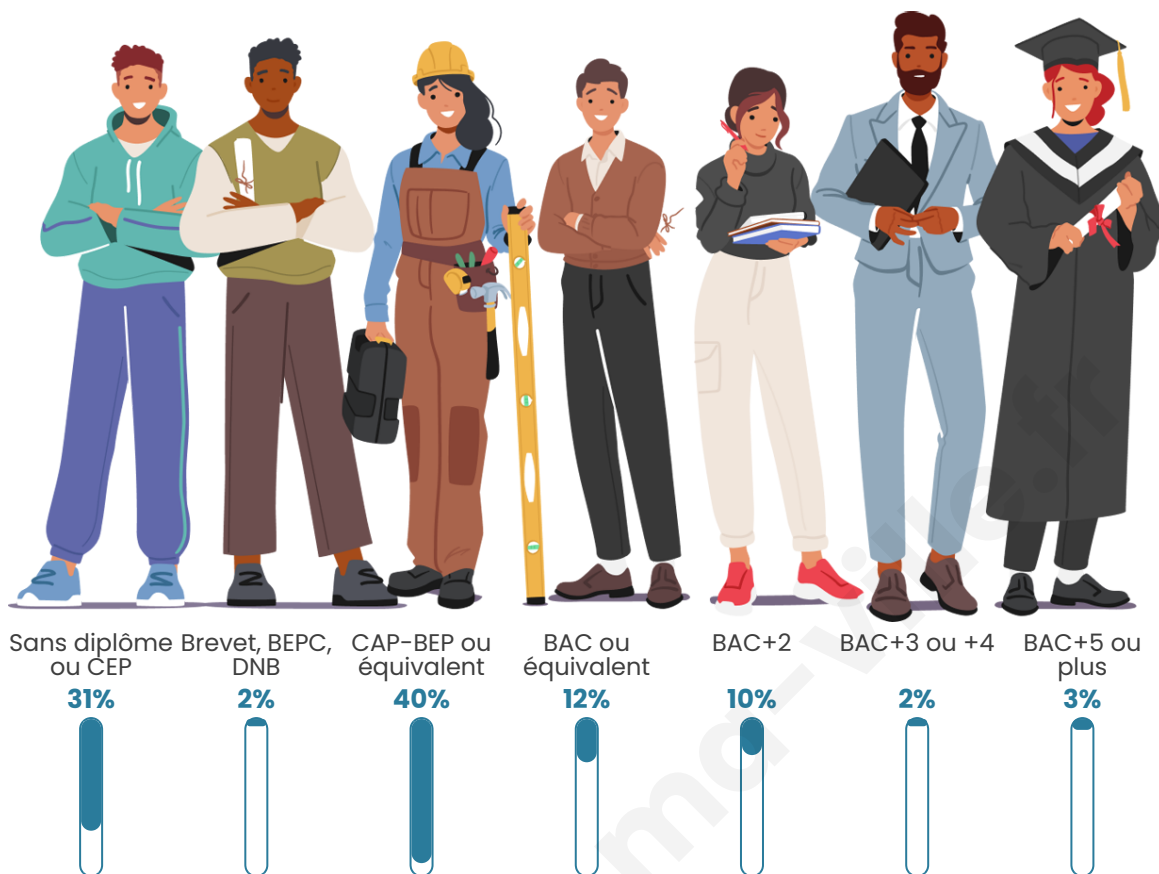

Tranche d'âge

Activité professionnelle

Niveau de diplôme

Composition des ménages

Profils électoraux

Premier tour

	Marine LE PEN	42.45 %
	Emmanuel MACRON	30.19 %
	Valérie PÉCRESE	9.43 %
	Jean-Luc MÉLENCHON	5.66 %
	Yannick JADOT	3.77 %
	Éric ZEMMOUR	2.83 %
	Nicolas DUPONT-AIGNAN	2.83 %
	Fabien ROUSSEL	0.94 %
	Anne HIDALGO	0.94 %
	Philippe POUTOU	0.94 %
	Nathalie ARTHAUD	0.00 %
	Jean LASSALLE	0.00 %