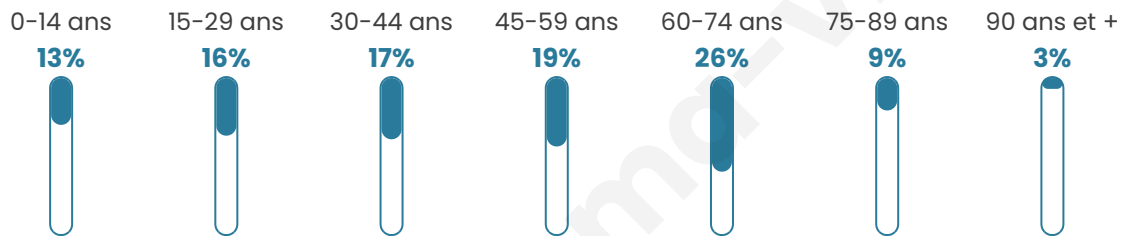

47 ans

Pop active

49.3%

Taux chômage

11.4%

Pop densité

7 h/km²

Revenu moyen

Tranche d'âge

Activité professionnelle

Niveau de diplôme

Composition des ménages

Profils électoraux

Premier tour

	Marine LE PEN	42.45 %
	Emmanuel MACRON	30.19 %
	Valérie PÉCRESE	9.43 %
	Jean-Luc MÉLENCHON	5.66 %
	Yannick JADOT	3.77 %
	Éric ZEMMOUR	2.83 %
	Nicolas DUPONT-AIGNAN	2.83 %
	Fabien ROUSSEL	0.94 %
	Anne HIDALGO	0.94 %
	Philippe POUTOU	0.94 %
	Nathalie ARTHAUD	0.00 %
	Jean LASSALLE	0.00 %