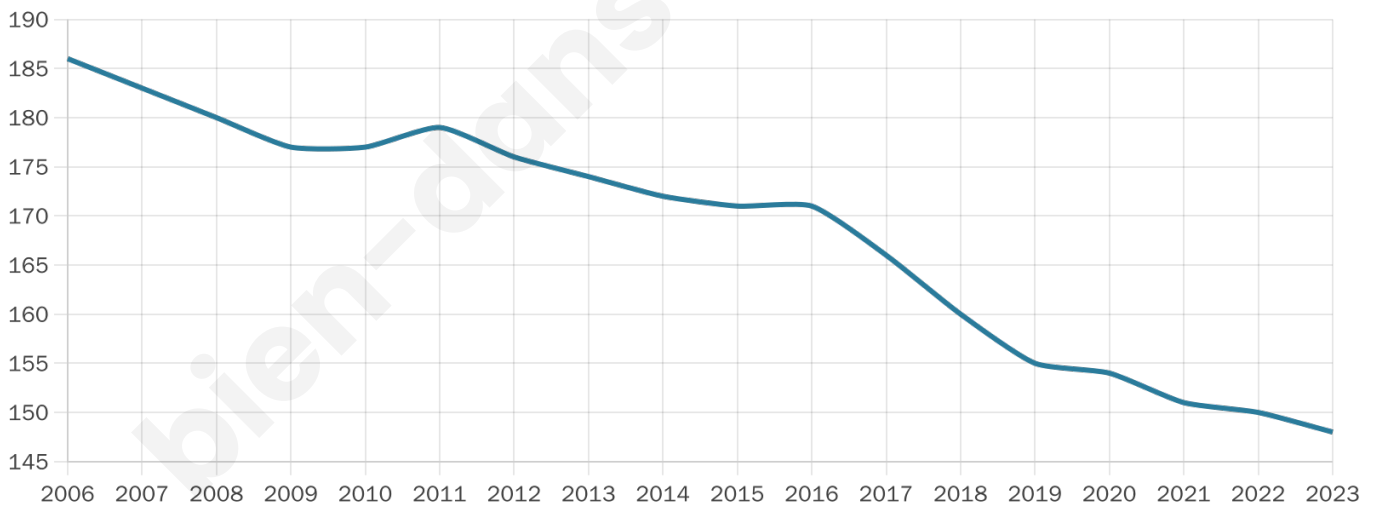

47 ans

Pop active

49.3%

Taux chômage

11.4%

Pop densité

7 h/km²

Revenu moyen

23 900 €/an

Evolution du nombre d'habitants

Sources : Institut national de la statistique et des études économiques (insee) selon Les dernières parutions officielles de 2024 portant sur les années 2020, 2021 et 2022.