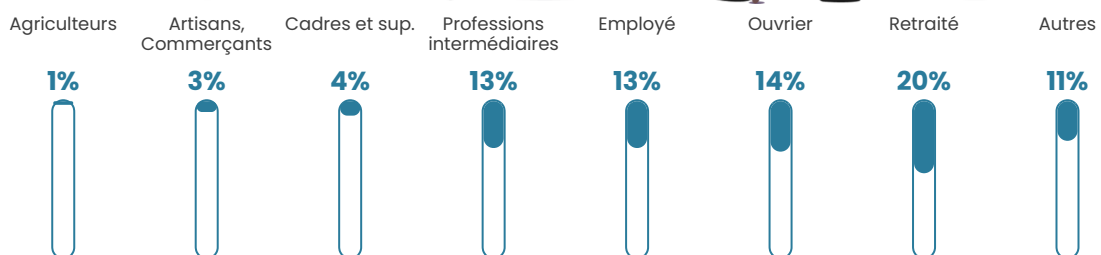

102 h/km²

Revenu moyen

22 980 €/an

Evolution du nombre d'habitants

Sources : Institut national de la statistique et des études économiques (insee) selon Les dernières parutions officielles de 2024 portant sur les années 2020, 2021 et 2022.

Tranche d'âge

Activité professionnelle

Niveau de diplôme

Composition des ménages

Profils électoraux

Premier tour

	Emmanuel MACRON	29.44 %
	Marine LE PEN	24.64 %
	Jean-Luc MÉLENCHON	19.63 %
	Yannick JADOT	5.47 %
	Éric ZEMMOUR	4.72 %
	Valérie PÉCRESE	4.26 %
	Jean LASSALLE	3.17 %
	Fabien ROUSSEL	2.64 %
	Nicolas DUPONT- AIGNAN	2.03 %
	Anne HIDALGO	1.96 %
	Philippe POUTOU	1.28 %
	Nathalie ARTHAUD	0.75 %