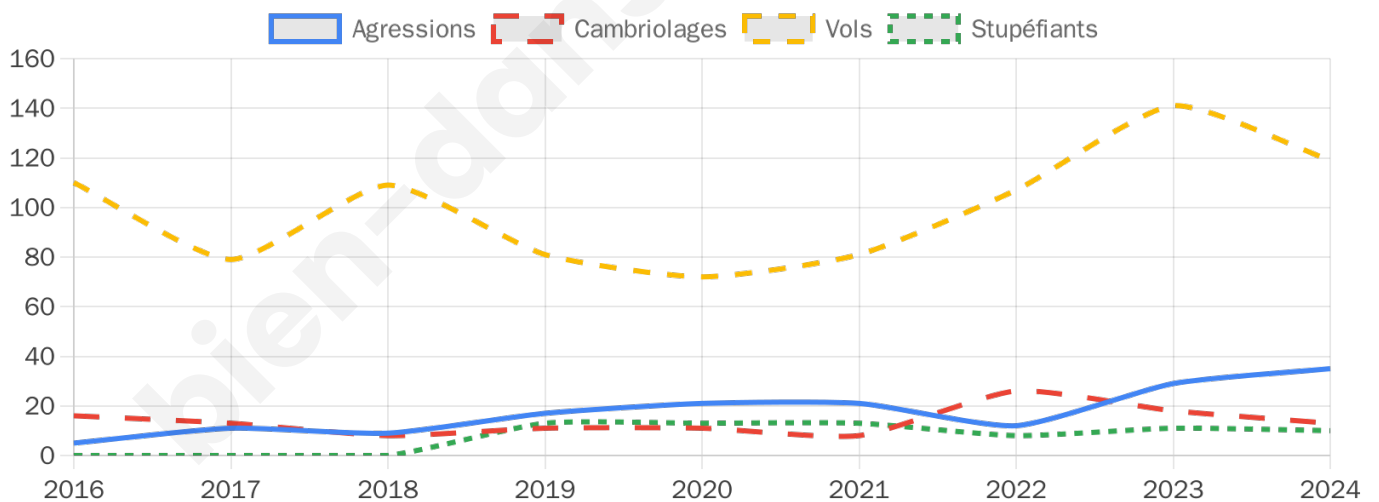

Sécurité

Agressions physiques / sexuelles

35

Cambriolages

13

Vols / dégradations

119

Stupéfiants

10

Evolution du nombre d'infractions