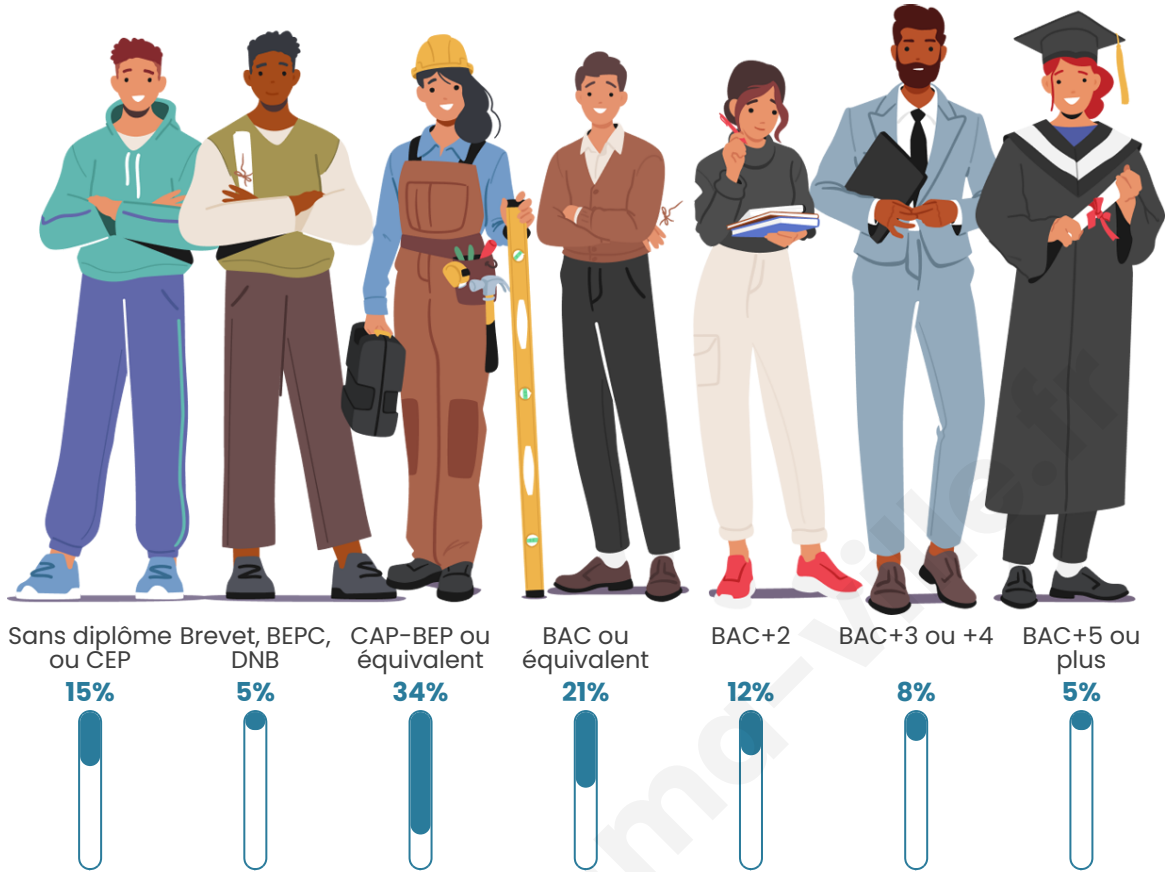

Tranche d'âge

Activité professionnelle

Niveau de diplôme

Composition des ménages

Profils électoraux

Premier tour

	Emmanuel MACRON	29.44 %
	Marine LE PEN	24.64 %
	Jean-Luc MÉLENCHON	19.63 %
	Yannick JADOT	5.47 %
	Éric ZEMMOUR	4.72 %
	Valérie PÉCRESE	4.26 %
	Jean LASSALLE	3.17 %
	Fabien ROUSSEL	2.64 %
	Nicolas DUPONT- AIGNAN	2.03 %
	Anne HIDALGO	1.96 %
	Philippe POUTOU	1.28 %
	Nathalie ARTHAUD	0.75 %