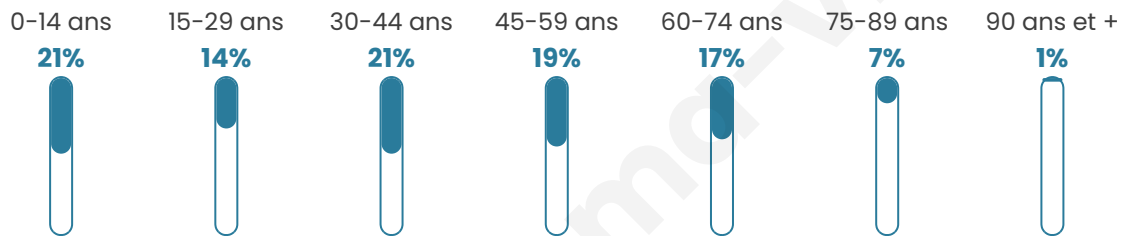

7 224

Age moyen

40 ans

Pop active

47.5%

Taux chômage

6.1%

Pop densité

102 h/km²

Revenu moyen

22 980 €/an

Evolution du nombre d'habitants

Sources : Institut national de la statistique et des études économiques (insee) selon Les dernières parutions officielles de 2024 portant sur les années 2020, 2021 et 2022.

Tranche d'âge

Activité professionnelle

Niveau de diplôme

Composition des ménages

Profils électoraux

Premier tour

	Emmanuel MACRON	29.44 %
	Marine LE PEN	24.64 %
	Jean-Luc MÉLENCHON	19.63 %
	Yannick JADOT	5.47 %
	Éric ZEMMOUR	4.72 %
	Valérie PÉCRESE	4.26 %
	Jean LASSALLE	3.17 %
	Fabien ROUSSEL	2.64 %
	Nicolas DUPONT- AIGNAN	2.03 %
	Anne HIDALGO	1.96 %
	Philippe POUTOU	1.28 %
	Nathalie ARTHAUD	0.75 %