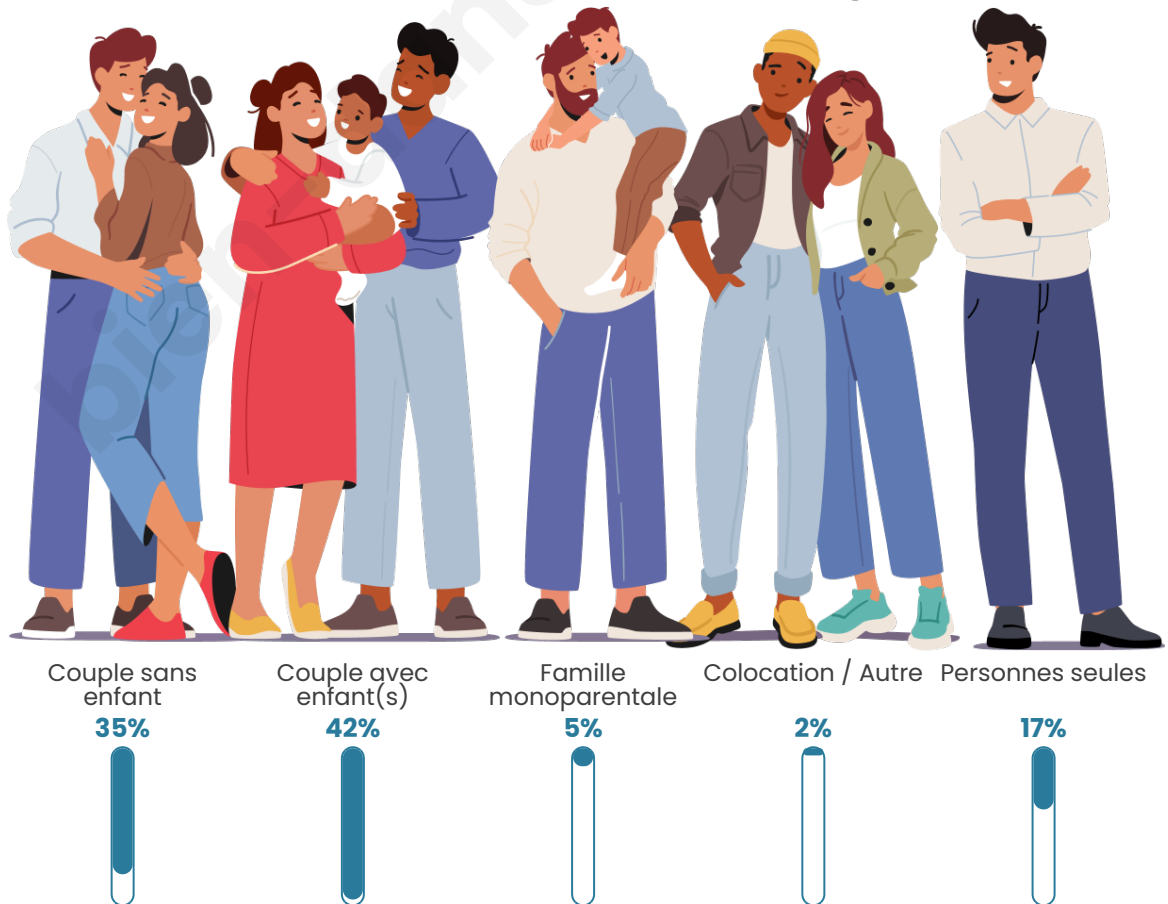

Tranche d'âge

Activité professionnelle

Niveau de diplôme

Composition des ménages

Profils électoraux

Premier tour

	Emmanuel MACRON	29.44 %
	Marine LE PEN	24.64 %
	Jean-Luc MÉLENCHON	19.63 %
	Yannick JADOT	5.47 %
	Éric ZEMMOUR	4.72 %
	Valérie PÉCRESE	4.26 %
	Jean LASSALLE	3.17 %
	Fabien ROUSSEL	2.64 %
	Nicolas DUPONT- AIGNAN	2.03 %
	Anne HIDALGO	1.96 %
	Philippe POUTOU	1.28 %
	Nathalie ARTHAUD	0.75 %