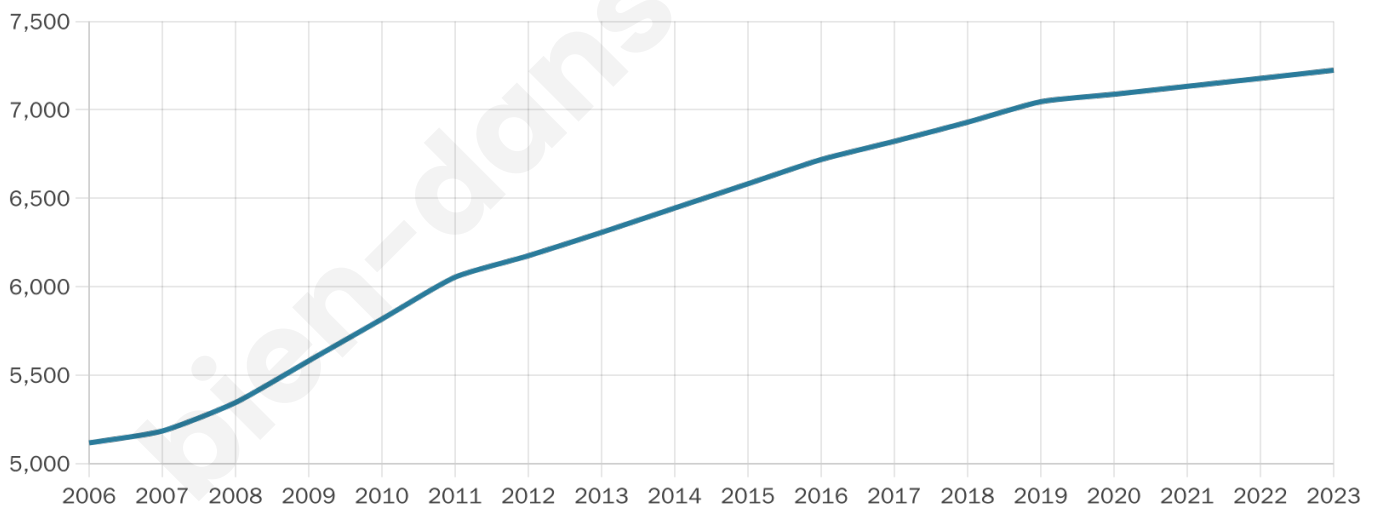

7 224

Age moyen

40 ans

Pop active

47.5%

Taux chômage

6.1%

Pop densité

102 h/km²

Revenu moyen

22 980 €/an

Evolution du nombre d'habitants

Sources : Institut national de la statistique et des études économiques (insee) selon Les dernières parutions officielles de 2024 portant sur les années 2020, 2021 et 2022.