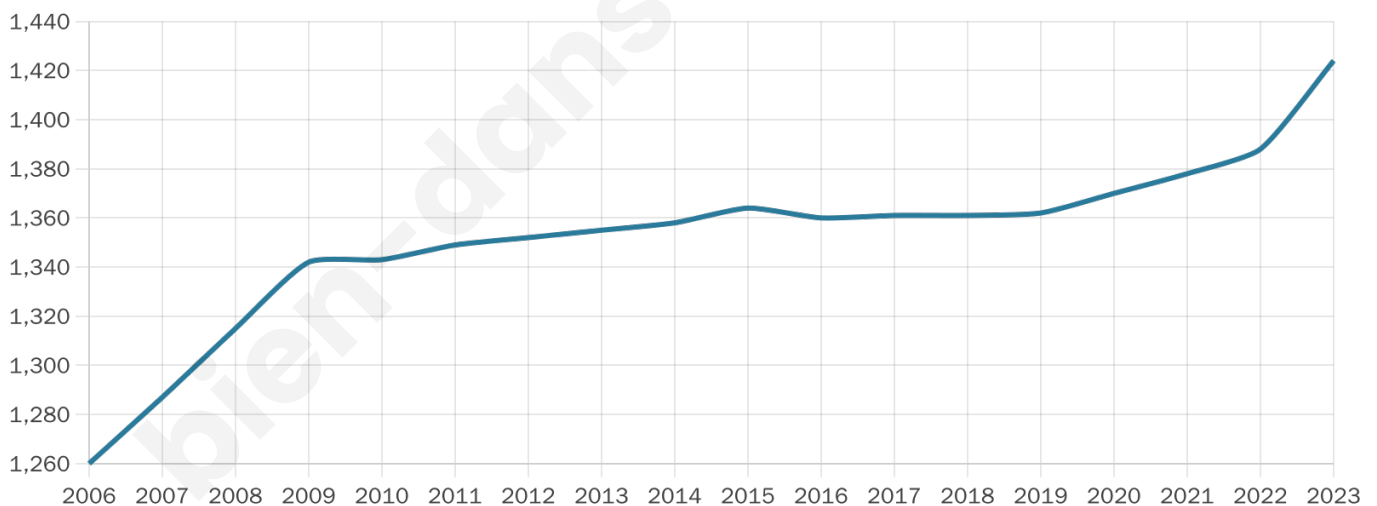

Nombre d'habitants

1 424

Age moyen

44 ans

Pop active

42.2%

Taux chômage

6.1%

Pop densité

203 h/km²

Revenu moyen

32 700 €/an

Evolution du nombre d'habitants

Sources : Institut national de la statistique et des études économiques (insee) selon Les dernières parutions officielles de 2024 portant sur les années 2020, 2021 et 2022.

Tranche d'âge

Activité professionnelle

Niveau de diplôme

Composition des ménages

Profils électoraux

Premier tour

	Emmanuel MACRON	34.69 %
	Jean-Luc MÉLENCHON	20.96 %
	Yannick JADOT	12.92 %
	Marine LE PEN	12.82 %
	Éric ZEMMOUR	7.12 %
	Valérie PÉCRESE	5.19 %
	Jean LASSALLE	1.93 %
	Nicolas DUPONT-AIGNAN	1.73 %
	Anne HIDALGO	1.02 %
	Fabien ROUSSEL	0.92 %
	Philippe POUTOU	0.61 %
	Nathalie ARTHAUD	0.10 %