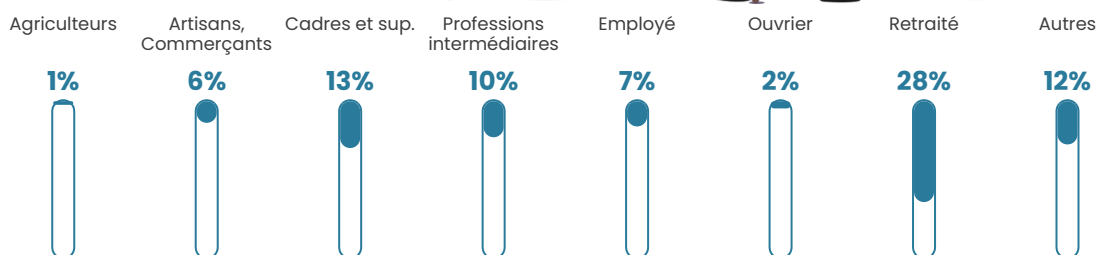

Pop densité

203 h/km²

Revenu moyen

32 700 €/an

Evolution du nombre d'habitants

Sources : Institut national de la statistique et des études économiques (insee) selon Les dernières parutions officielles de 2024 portant sur les années 2020, 2021 et 2022.

Tranche d'âge

Activité professionnelle

Niveau de diplôme

Composition des ménages

Profils électoraux

Premier tour

	Emmanuel MACRON	34.69 %
	Jean-Luc MÉLENCHON	20.96 %
	Yannick JADOT	12.92 %
	Marine LE PEN	12.82 %
	Éric ZEMMOUR	7.12 %
	Valérie PÉCRESE	5.19 %
	Jean LASSALLE	1.93 %
	Nicolas DUPONT-AIGNAN	1.73 %
	Anne HIDALGO	1.02 %
	Fabien ROUSSEL	0.92 %
	Philippe POUTOU	0.61 %
	Nathalie ARTHAUD	0.10 %