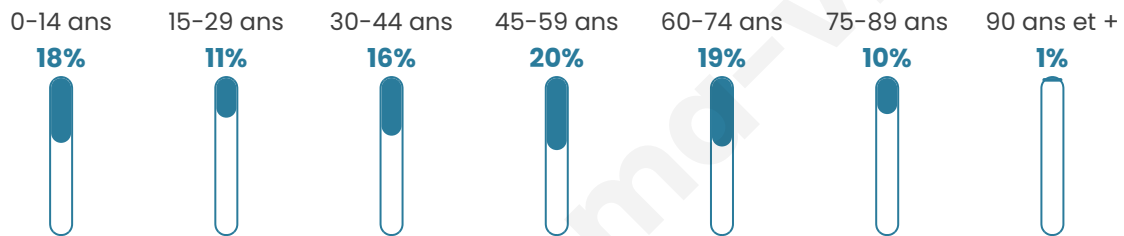

Nombre d'habitants

1 424

Age moyen

44 ans

Pop active

42.2%

Taux chômage

6.1%

Pop densité

203 h/km²

Revenu moyen

32 700 €/an

Evolution du nombre d'habitants

Sources : Institut national de la statistique et des études économiques (insee) selon Les dernières parutions officielles de 2024 portant sur les années 2020, 2021 et 2022.

Tranche d'âge

Activité professionnelle

Niveau de diplôme

Composition des ménages

Profils électoraux

Premier tour

	Emmanuel MACRON	34.69 %
	Jean-Luc MÉLENCHON	20.96 %
	Yannick JADOT	12.92 %
	Marine LE PEN	12.82 %
	Éric ZEMMOUR	7.12 %
	Valérie PÉCRESE	5.19 %
	Jean LASSALLE	1.93 %
	Nicolas DUPONT-AIGNAN	1.73 %
	Anne HIDALGO	1.02 %
	Fabien ROUSSEL	0.92 %
	Philippe POUTOU	0.61 %
	Nathalie ARTHAUD	0.10 %