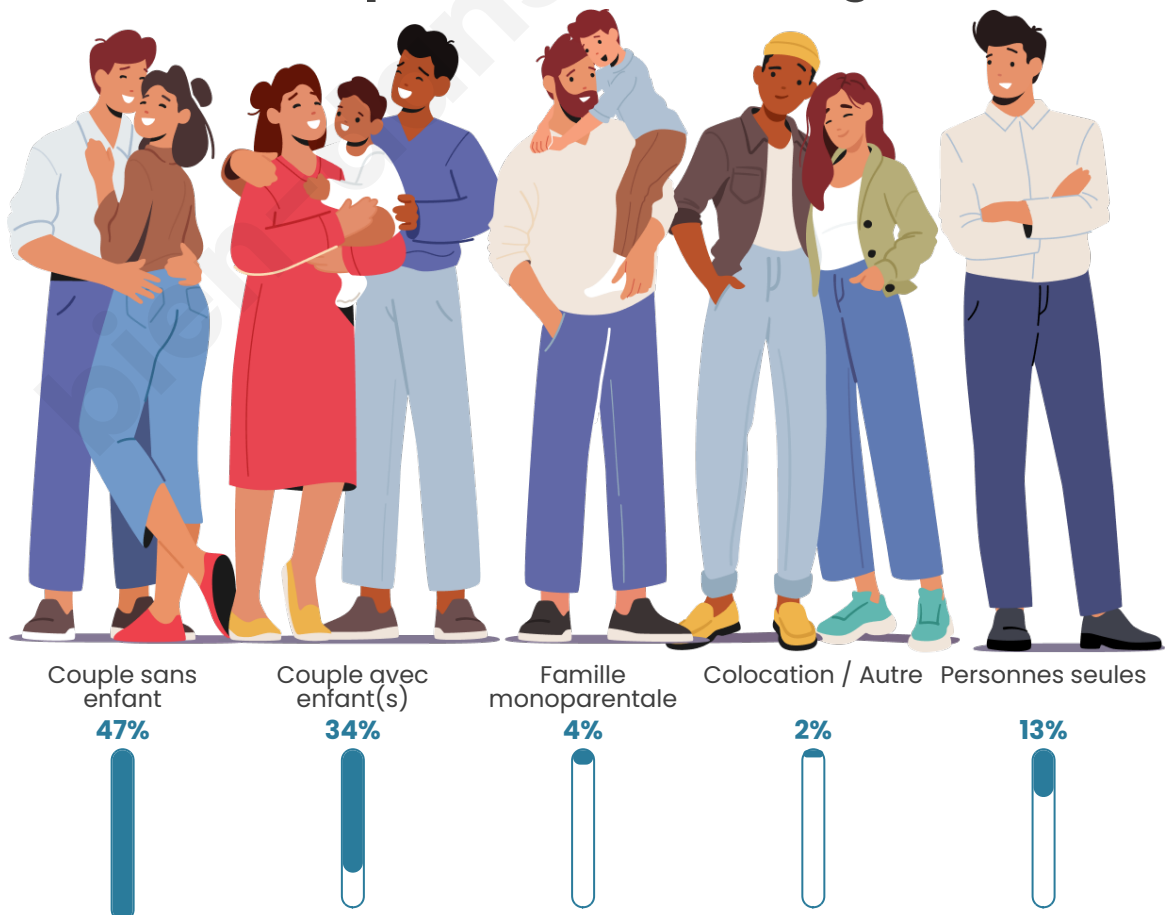

Nombre d'habitants

1 424

Age moyen

44 ans

Pop active

42.2%

Taux chômage

6.1%

Tranche d'âge

Activité professionnelle

Niveau de diplôme

Composition des ménages

Profils électoraux

Premier tour

	Emmanuel MACRON	34.69 %
	Jean-Luc MÉLENCHON	20.96 %
	Yannick JADOT	12.92 %
	Marine LE PEN	12.82 %
	Éric ZEMMOUR	7.12 %
	Valérie PÉCRESE	5.19 %
	Jean LASSALLE	1.93 %
	Nicolas DUPONT-AIGNAN	1.73 %
	Anne HIDALGO	1.02 %
	Fabien ROUSSEL	0.92 %
	Philippe POUTOU	0.61 %
	Nathalie ARTHAUD	0.10 %