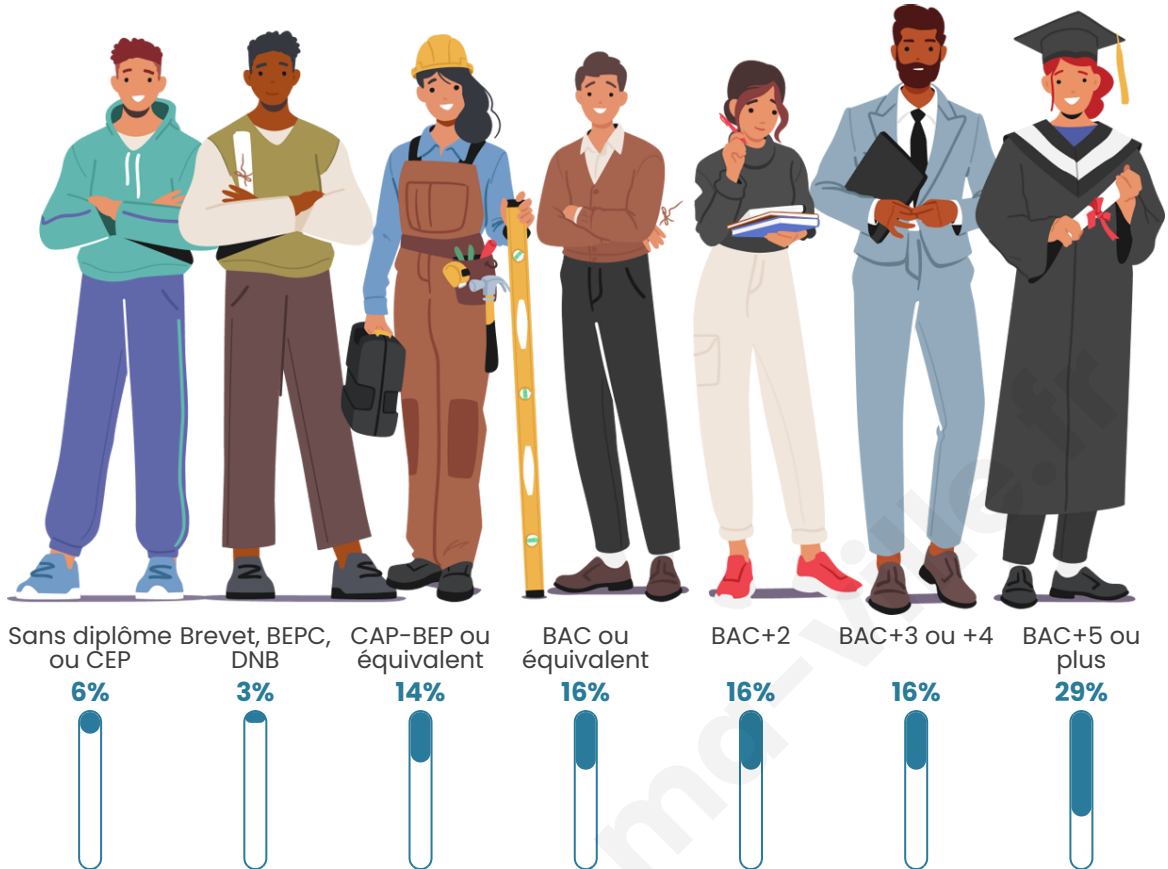

Nombre d'habitants

1 424

Age moyen

44 ans

Pop active

42.2%

Taux chômage

6.1%

Pop densité

203 h/km²

Revenu moyen

32 700 €/an

Evolution du nombre d'habitants

Sources : Institut national de la statistique et des études économiques (insee) selon Les dernières parutions officielles de 2024 portant sur les années 2020, 2021 et 2022.

Tranche d'âge

Activité professionnelle

Niveau de diplôme

Composition des ménages

Profils électoraux

Premier tour

	Emmanuel MACRON	34.69 %
	Jean-Luc MÉLENCHON	20.96 %
	Yannick JADOT	12.92 %
	Marine LE PEN	12.82 %
	Éric ZEMMOUR	7.12 %
	Valérie PÉCRESE	5.19 %
	Jean LASSALLE	1.93 %
	Nicolas DUPONT-AIGNAN	1.73 %
	Anne HIDALGO	1.02 %
	Fabien ROUSSEL	0.92 %
	Philippe POUTOU	0.61 %
	Nathalie ARTHAUD	0.10 %