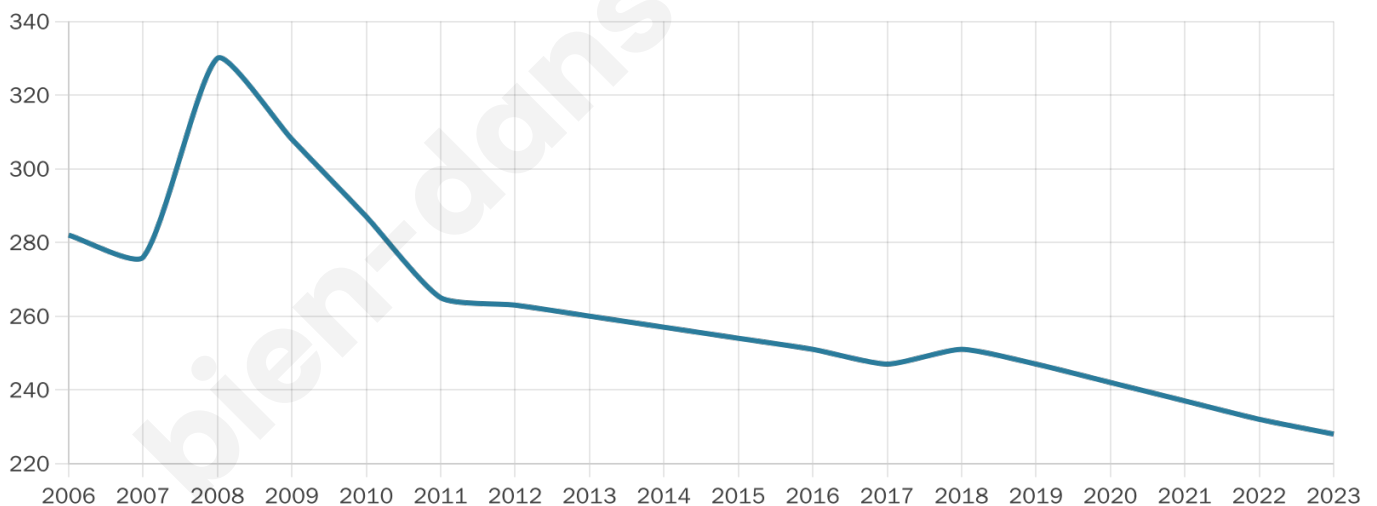

Nombre d'habitants

228

Age moyen

47 ans

Pop active

49.1%

Taux chômage

8.1%

Pop densité

38 h/km²

Revenu moyen

34 160 €/an

Evolution du nombre d'habitants

Sources : Institut national de la statistique et des études économiques (insee) selon Les dernières parutions officielles de 2024 portant sur les années 2020, 2021 et 2022.

Tranche d'âge

Activité professionnelle

Niveau de diplôme

Composition des ménages

Profils électoraux

Premier tour

	Emmanuel MACRON	45.30 %
	Jean-Luc MÉLENCHON	15.47 %
	Marine LE PEN	11.05 %
	Éric ZEMMOUR	6.08 %
	Yannick JADOT	6.08 %
	Valérie PÉCRESE	4.42 %
	Fabien ROUSSEL	3.87 %
	Anne HIDALGO	2.76 %
	Jean LASSALLE	2.21 %
	Nicolas DUPONT-AIGNAN	2.21 %
	Philippe POUTOU	0.55 %
	Nathalie ARTHAUD	0.00 %