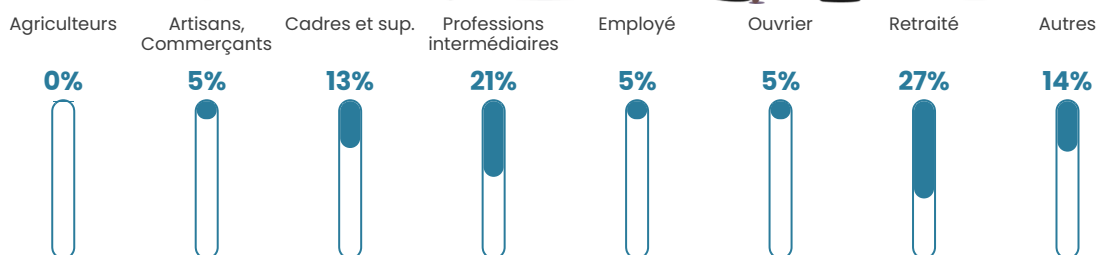

Pop densité

38 h/km²

Revenu moyen

34 160 €/an

Evolution du nombre d'habitants

Sources : Institut national de la statistique et des études économiques (insee) selon Les dernières parutions officielles de 2024 portant sur les années 2020, 2021 et 2022.

Tranche d'âge

Activité professionnelle

Niveau de diplôme

Composition des ménages

Profils électoraux

Premier tour

	Emmanuel MACRON	45.30 %
	Jean-Luc MÉLENCHON	15.47 %
	Marine LE PEN	11.05 %
	Éric ZEMMOUR	6.08 %
	Yannick JADOT	6.08 %
	Valérie PÉCRESE	4.42 %
	Fabien ROUSSEL	3.87 %
	Anne HIDALGO	2.76 %
	Jean LASSALLE	2.21 %
	Nicolas DUPONT-AIGNAN	2.21 %
	Philippe POUTOU	0.55 %
	Nathalie ARTHAUD	0.00 %