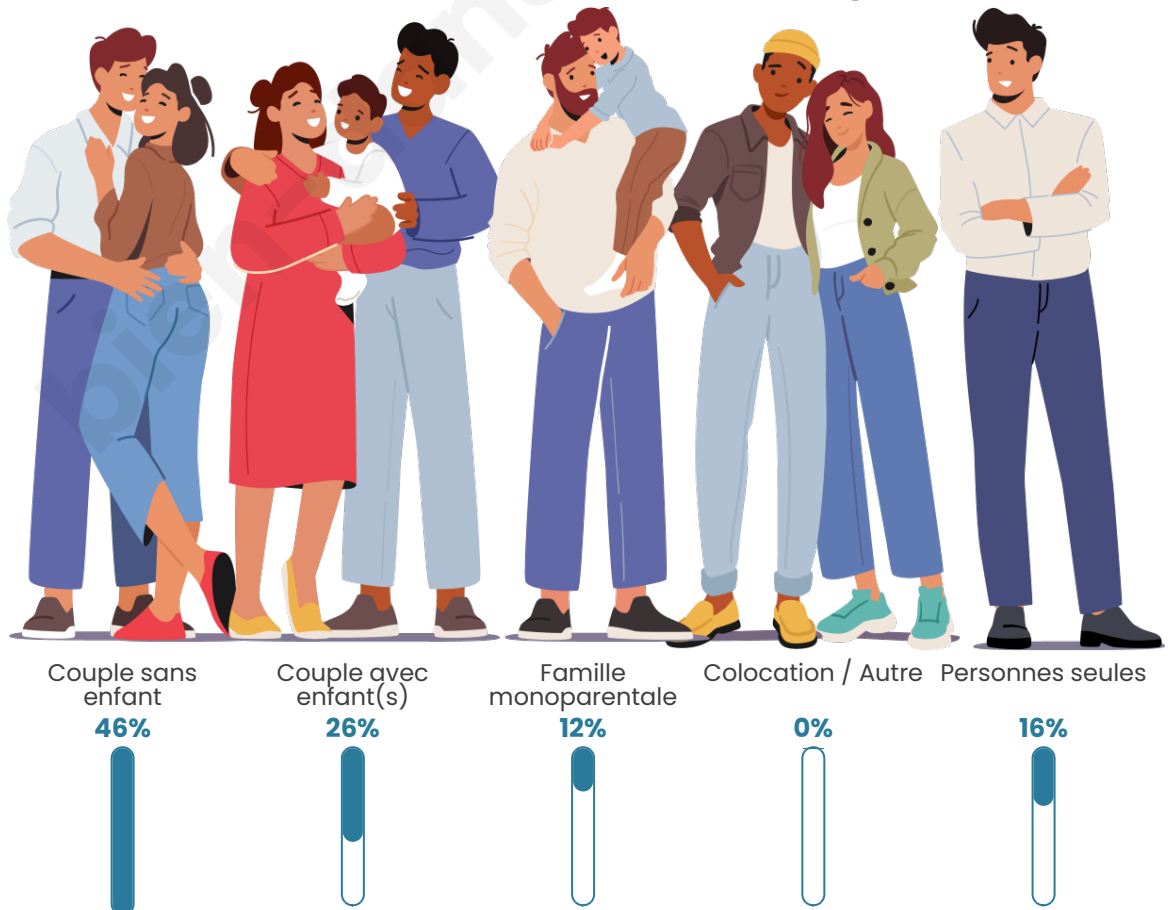

Nombre d'habitants

228

Age moyen

47 ans

Pop active

49.1%

Taux chômage

8.1%

Tranche d'âge

Activité professionnelle

Niveau de diplôme

Composition des ménages

Profils électoraux

Premier tour

	Emmanuel MACRON	45.30 %
	Jean-Luc MÉLENCHON	15.47 %
	Marine LE PEN	11.05 %
	Éric ZEMMOUR	6.08 %
	Yannick JADOT	6.08 %
	Valérie PÉCRESE	4.42 %
	Fabien ROUSSEL	3.87 %
	Anne HIDALGO	2.76 %
	Jean LASSALLE	2.21 %
	Nicolas DUPONT-AIGNAN	2.21 %
	Philippe POUTOU	0.55 %
	Nathalie ARTHAUD	0.00 %