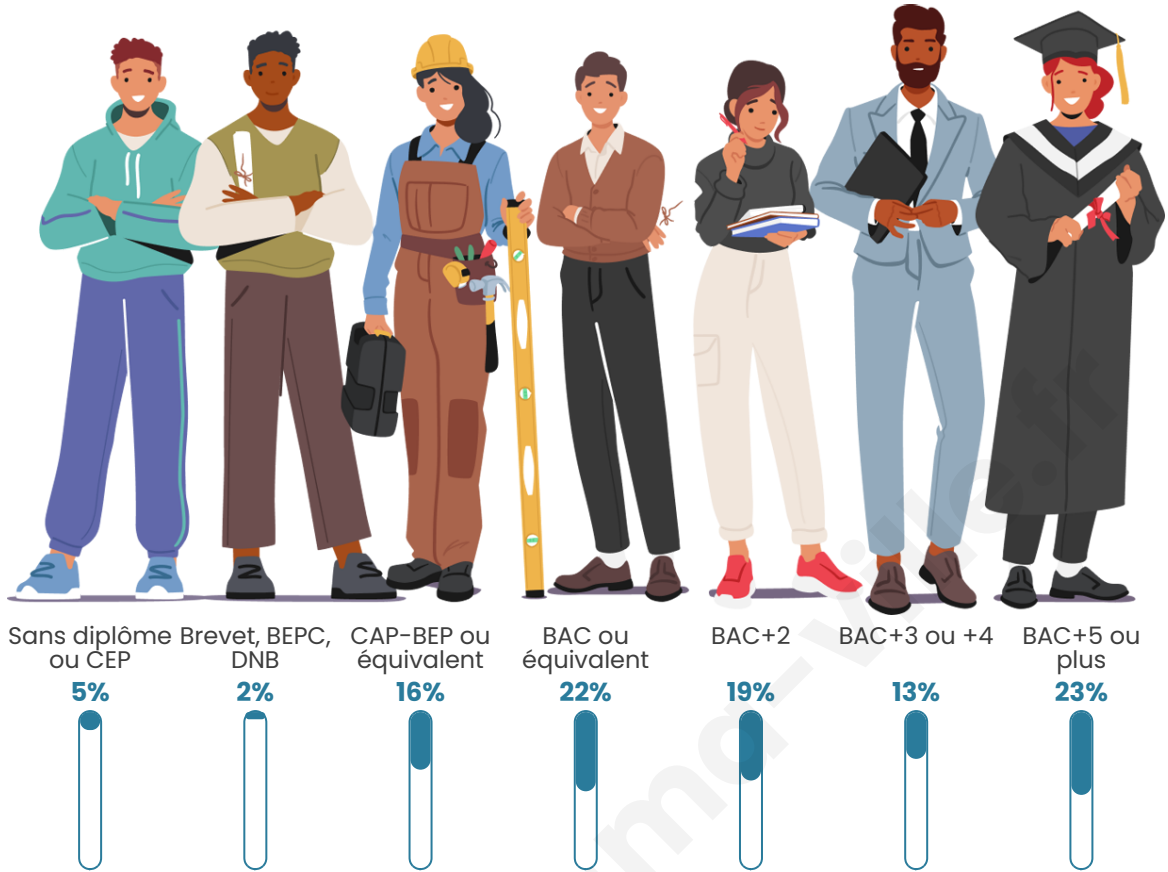

Nombre d'habitants

228

Age moyen

47 ans

Pop active

49.1%

Taux chômage

8.1%

Pop densité

38 h/km²

Revenu moyen

34 160 €/an

Evolution du nombre d'habitants

Sources : Institut national de la statistique et des études économiques (insee) selon Les dernières parutions officielles de 2024 portant sur les années 2020, 2021 et 2022.

Tranche d'âge

Activité professionnelle

Niveau de diplôme

Composition des ménages

Profils électoraux

Premier tour

	Emmanuel MACRON	45.30 %
	Jean-Luc MÉLENCHON	15.47 %
	Marine LE PEN	11.05 %
	Éric ZEMMOUR	6.08 %
	Yannick JADOT	6.08 %
	Valérie PÉCRESE	4.42 %
	Fabien ROUSSEL	3.87 %
	Anne HIDALGO	2.76 %
	Jean LASSALLE	2.21 %
	Nicolas DUPONT-AIGNAN	2.21 %
	Philippe POUTOU	0.55 %
	Nathalie ARTHAUD	0.00 %