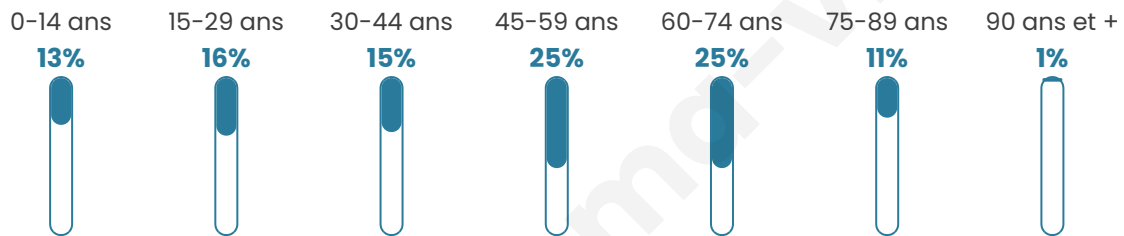

Nombre d'habitants

228

Age moyen

47 ans

Pop active

49.1%

Taux chômage

8.1%

Pop densité

38 h/km²

Revenu moyen

34 160 €/an

Evolution du nombre d'habitants

Sources : Institut national de la statistique et des études économiques (insee) selon Les dernières parutions officielles de 2024 portant sur les années 2020, 2021 et 2022.

Tranche d'âge

Activité professionnelle

Niveau de diplôme

Composition des ménages

Profils électoraux

Premier tour

	Emmanuel MACRON	45.30 %
	Jean-Luc MÉLENCHON	15.47 %
	Marine LE PEN	11.05 %
	Éric ZEMMOUR	6.08 %
	Yannick JADOT	6.08 %
	Valérie PÉCRESE	4.42 %
	Fabien ROUSSEL	3.87 %
	Anne HIDALGO	2.76 %
	Jean LASSALLE	2.21 %
	Nicolas DUPONT-AIGNAN	2.21 %
	Philippe POUTOU	0.55 %
	Nathalie ARTHAUD	0.00 %

211 inscrits

Participation : 87.68%

Votes blancs : 1.62%

Votes nuls : 0.54%

Second tour

	Emmanuel MACRON	72,67 %
	Marine LE PEN	27,33 %

211 inscrits

Participation : 81.52%