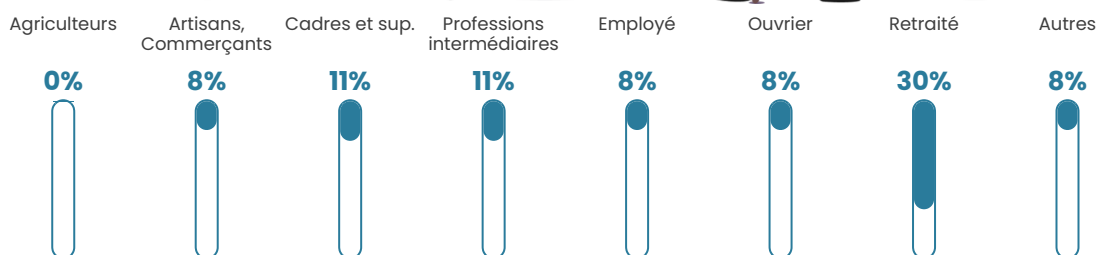

45 ans

Pop active

48.1%

Taux chômage

8.3%

Pop densité

30 h/km²

Revenu moyen

22 690 €/an

Evolution du nombre d'habitants

Sources : Institut national de la statistique et des études économiques (insee) selon Les dernières parutions officielles de 2024 portant sur les années 2020, 2021 et 2022.

Tranche d'âge

Activité professionnelle

Niveau de diplôme

Composition des ménages

Profils électoraux

Premier tour

	Marine LE PEN	25.00 %
	Emmanuel MACRON	19.44 %
	Valérie PÉCRESE	12.04 %
	Jean-Luc MÉLENCHON	11.11 %
	Yannick JADOT	11.11 %
	Éric ZEMMOUR	9.26 %
	Jean LASSALLE	3.70 %
	Fabien ROUSSEL	2.78 %
	Anne HIDALGO	1.85 %
	Philippe POUTOU	1.85 %
	Nathalie ARTHAUD	0.93 %
	Nicolas DUPONT- AIGNAN	0.93 %