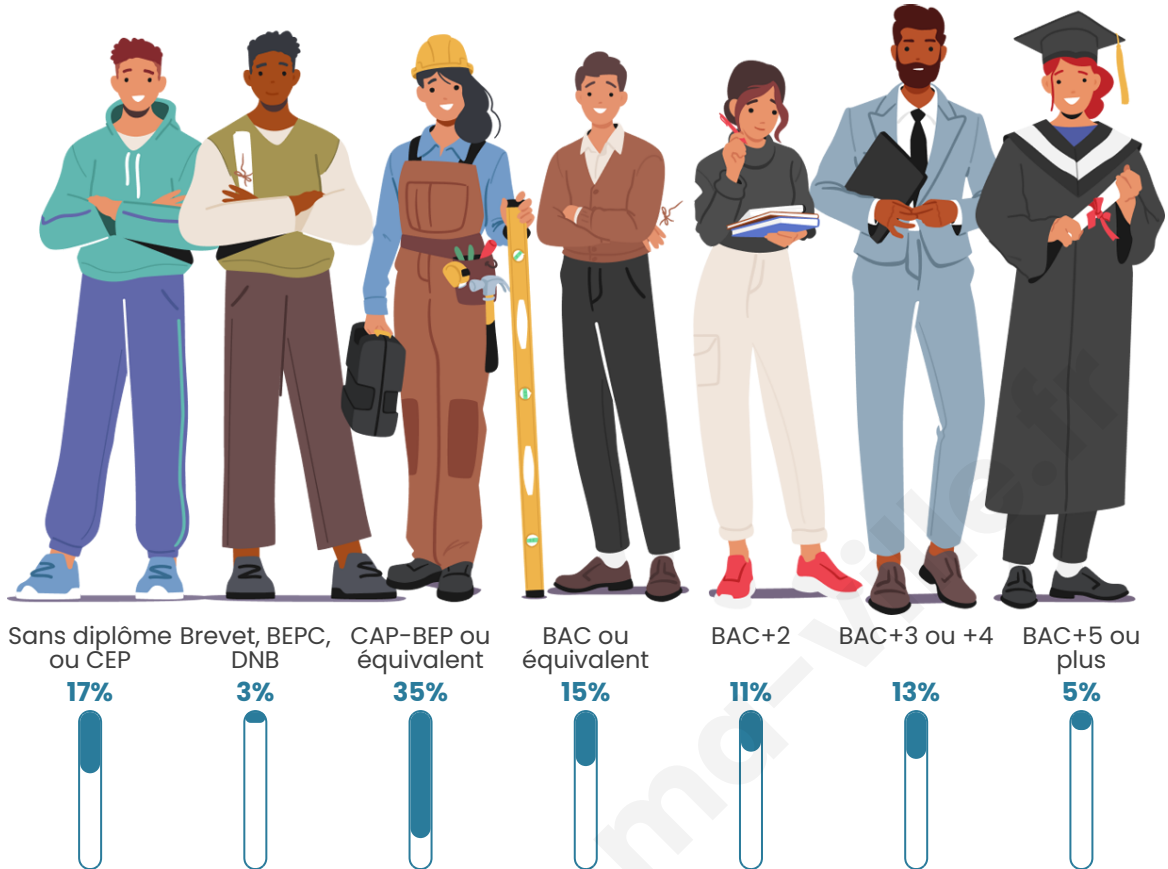

Tranche d'âge

Activité professionnelle

Niveau de diplôme

Composition des ménages

Profils électoraux

Premier tour

	Marine LE PEN	25.00 %
	Emmanuel MACRON	19.44 %
	Valérie PÉCRESE	12.04 %
	Jean-Luc MÉLENCHON	11.11 %
	Yannick JADOT	11.11 %
	Éric ZEMMOUR	9.26 %
	Jean LASSALLE	3.70 %
	Fabien ROUSSEL	2.78 %
	Anne HIDALGO	1.85 %
	Philippe POUTOU	1.85 %
	Nathalie ARTHAUD	0.93 %
	Nicolas DUPONT- AIGNAN	0.93 %