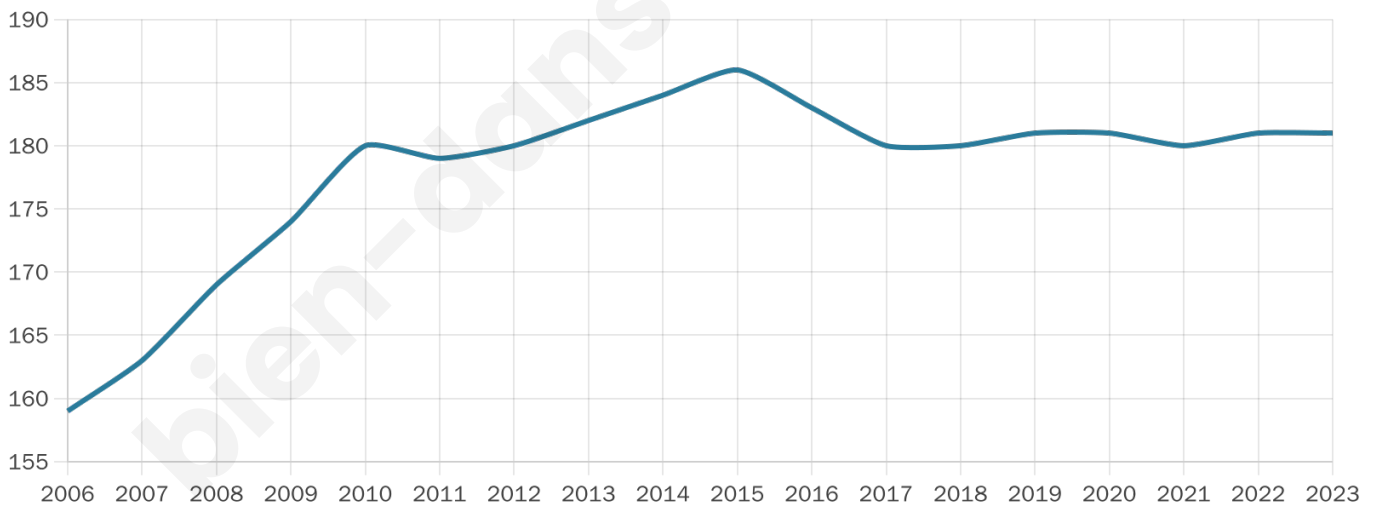

45 ans

Pop active

48.1%

Taux chômage

8.3%

Pop densité

30 h/km²

Revenu moyen

22 690 €/an

Evolution du nombre d'habitants

Sources : Institut national de la statistique et des études économiques (insee) selon Les dernières parutions officielles de 2024 portant sur les années 2020, 2021 et 2022.