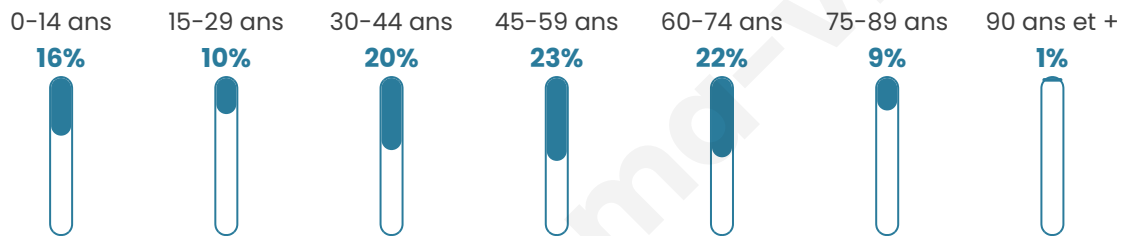

45 ans

Pop active

48.1%

Taux chômage

8.3%

Pop densité

30 h/km²

Revenu moyen

Tranche d'âge

Activité professionnelle

Niveau de diplôme

Composition des ménages

Profils électoraux

Premier tour

	Marine LE PEN	25.00 %
	Emmanuel MACRON	19.44 %
	Valérie PÉCRESE	12.04 %
	Jean-Luc MÉLENCHON	11.11 %
	Yannick JADOT	11.11 %
	Éric ZEMMOUR	9.26 %
	Jean LASSALLE	3.70 %
	Fabien ROUSSEL	2.78 %
	Anne HIDALGO	1.85 %
	Philippe POUTOU	1.85 %
	Nathalie ARTHAUD	0.93 %
	Nicolas DUPONT- AIGNAN	0.93 %