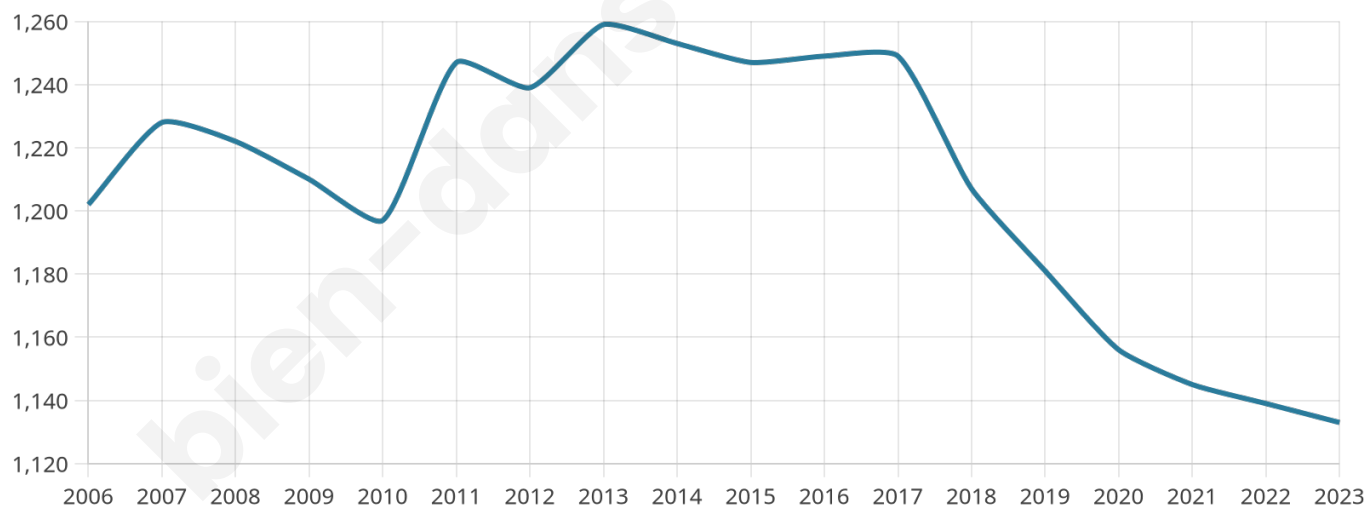

1133

Age moyen

43 ans

Pop active

49.6%

Taux chômage

6.3%

Pop densité

87 h/km²

Revenu moyen

23 320 €/an

Evolution du nombre d'habitants

Sources : Institut national de la statistique et des études économiques (insee) selon Les dernières parutions officielles de 2024 portant sur les années 2020, 2021 et 2022.