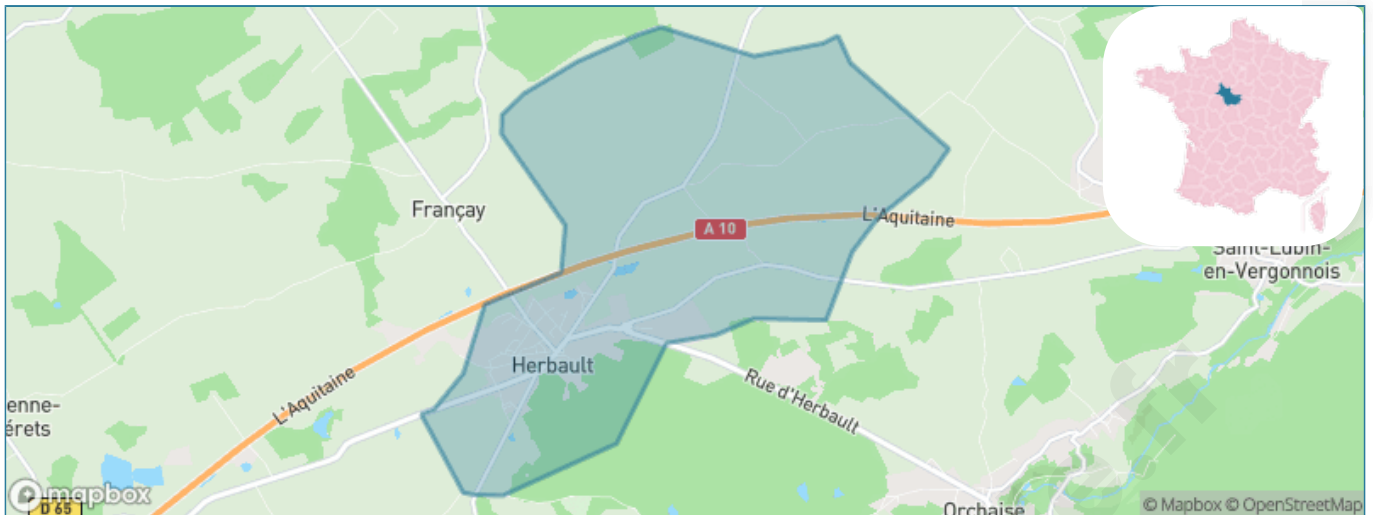

Version web

Ville de Herbault

Présenté par

BIEN dans
ma **VILLE** 

Sommaire

Situation géographique	3
Statistiques sur la population	4
Evolution du nombre d'habitants	4
Tranche d'âge	5
0-14 ans	5
15-29 ans	5
30-44 ans	5
45-59 ans	5
60-74 ans	5
75-89 ans	5
90 ans et +	5
Activité professionnelle	5
Agriculteurs	5
Artisans, Commerçants	5
Cadres et sup.	5
Professions intermédiaires	5
Employé	5
Ouvrier	5
Retraité	5
Autres	5
Niveau de diplôme	6
Sans diplôme ou CEP	6
Brevet, BEPC, DNB	6
CAP-BEP ou équivalent	6
BAC ou équivalent	6
BAC+2	6
BAC+3 ou +4	6
BAC+5 ou plus	6
Composition des ménages	6
Couple sans enfant	6
Couple avec enfant(s)	6
Famille monoparentale	6
Colocation / Autre	6
Personnes seules	6
Profil électoraux	7
Premier tour	7
Sécurité	8
Evolution du nombre d'infractions	8
Pour comparer	9
Services à la population	10
Commerce	10
Éducation	10
Villes autour de Herbault	11
Avis sur la ville de Herbault	12
Moyenne par critère	12
Villes autour de Herbault	12
Répartition des avis par note	12
Répartition des avis par note	12

Situation géographique

i Informations clés

- **Région** : Centre-Val de Loire
- **Département** : Loir-et-Cher
- **Code postal** : 41190
- **Superficie** : 13 km²

Statistiques sur la population

Nombre d'habitants