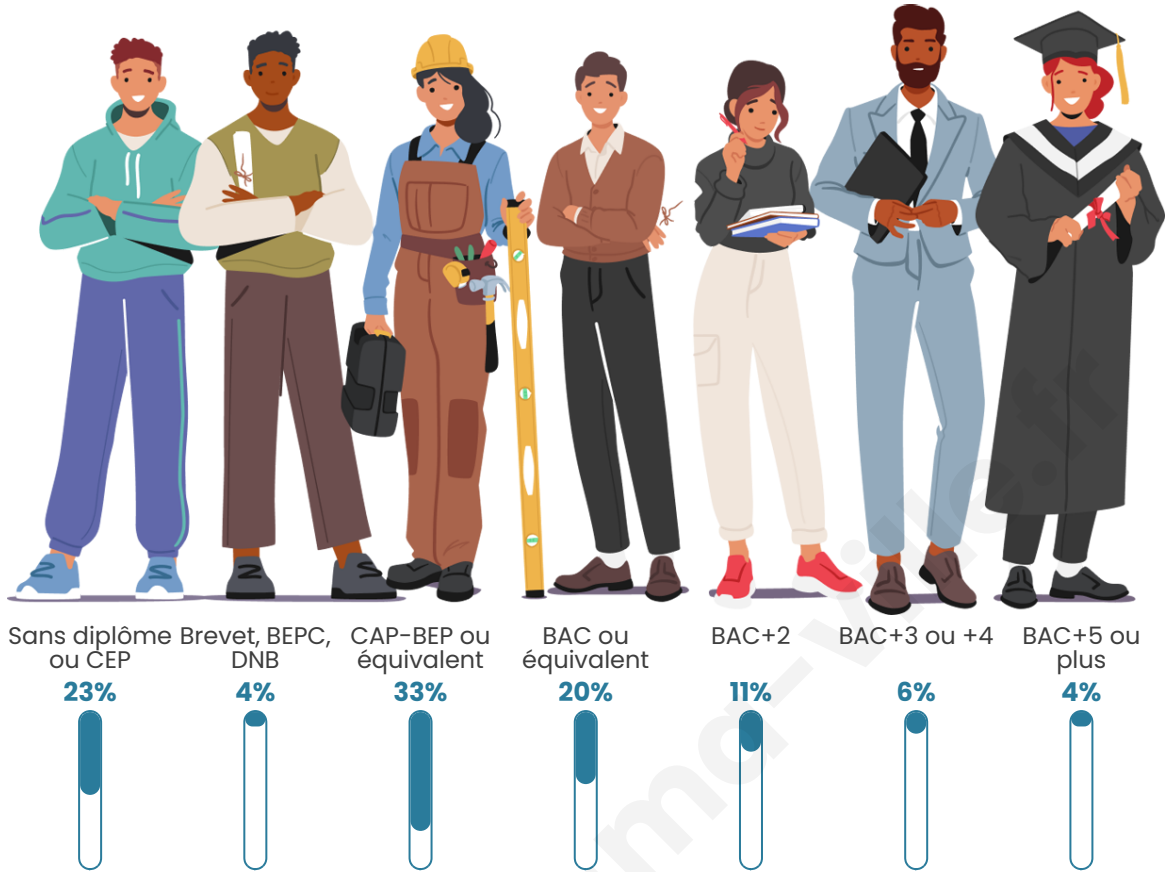

Niveau de diplôme