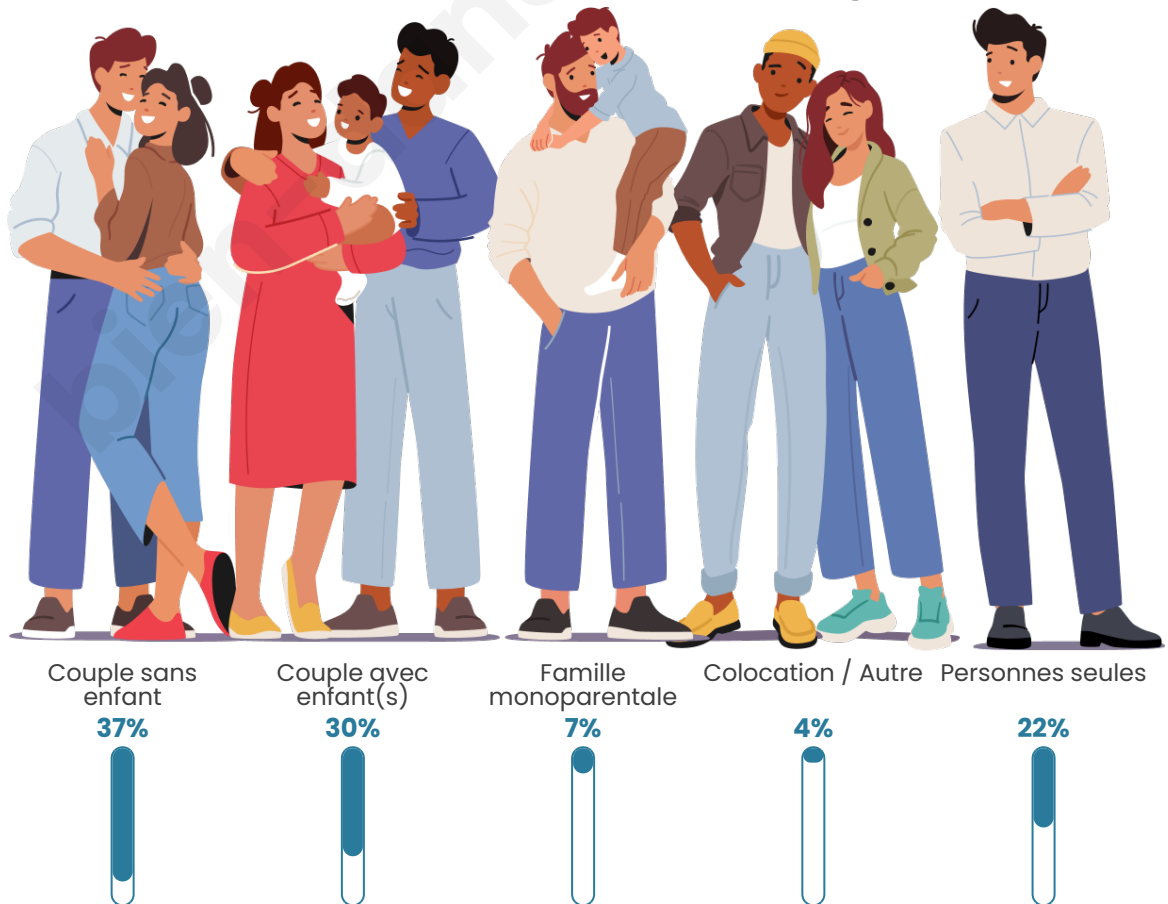

Tranche d'âge

Activité professionnelle

Niveau de diplôme

Composition des ménages

Profils électoraux

Premier tour

	Marine LE PEN	32.39 %
	Emmanuel MACRON	24.21 %
	Jean-Luc MÉLENCHON	17.70 %
	Valérie PÉCRESSÉ	6.18 %
	Éric ZEMMOUR	4.67 %
	Yannick JADOT	4.34 %
	Fabien ROUSSEL	2.50 %
	Jean LASSALLE	2.50 %
	Nicolas DUPONT-AIGNAN	2.50 %
	Anne HIDALGO	2.00 %
	Nathalie ARTHAUD	0.50 %
	Philippe POUTOU	0.50 %