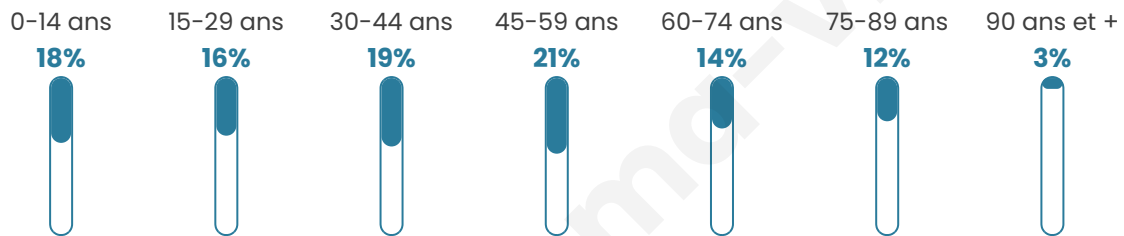

1133

Age moyen

43 ans

Pop active

49.6%

Taux chômage

6.3%

Pop densité

87 h/km²

Revenu moyen

23 320 €/an

Evolution du nombre d'habitants

Sources : Institut national de la statistique et des études économiques (insee) selon Les dernières parutions officielles de 2024 portant sur les années 2020, 2021 et 2022.

Tranche d'âge

Activité professionnelle

Niveau de diplôme

Composition des ménages

Profils électoraux

Premier tour

	Marine LE PEN	32.39 %
	Emmanuel MACRON	24.21 %
	Jean-Luc MÉLENCHON	17.70 %
	Valérie PÉCRESSÉ	6.18 %
	Éric ZEMMOUR	4.67 %
	Yannick JADOT	4.34 %
	Fabien ROUSSEL	2.50 %
	Jean LASSALLE	2.50 %
	Nicolas DUPONT-AIGNAN	2.50 %
	Anne HIDALGO	2.00 %
	Nathalie ARTHAUD	0.50 %
	Philippe POUTOU	0.50 %