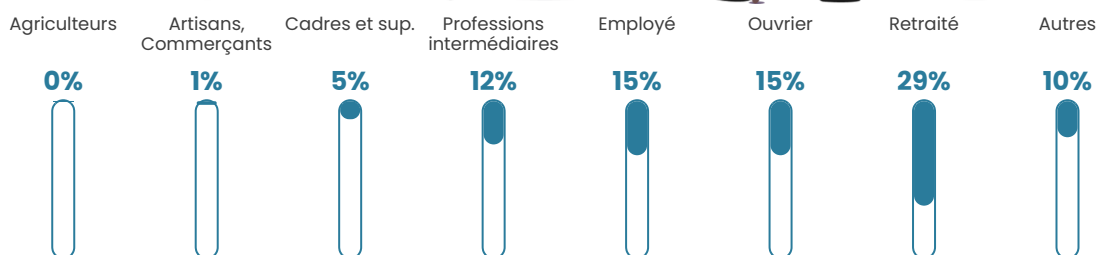

1133

Age moyen

43 ans

Pop active

49.6%

Taux chômage

6.3%

Pop densité

87 h/km²

Revenu moyen

23 320 €/an

Evolution du nombre d'habitants

Sources : Institut national de la statistique et des études économiques (insee) selon Les dernières parutions officielles de 2024 portant sur les années 2020, 2021 et 2022.

Tranche d'âge

Activité professionnelle

Niveau de diplôme

Composition des ménages

Profils électoraux

Premier tour

	Marine LE PEN	32.39 %
	Emmanuel MACRON	24.21 %
	Jean-Luc MÉLENCHON	17.70 %
	Valérie PÉCRESSÉ	6.18 %
	Éric ZEMMOUR	4.67 %
	Yannick JADOT	4.34 %
	Fabien ROUSSEL	2.50 %
	Jean LASSALLE	2.50 %
	Nicolas DUPONT-AIGNAN	2.50 %
	Anne HIDALGO	2.00 %
	Nathalie ARTHAUD	0.50 %
	Philippe POUTOU	0.50 %