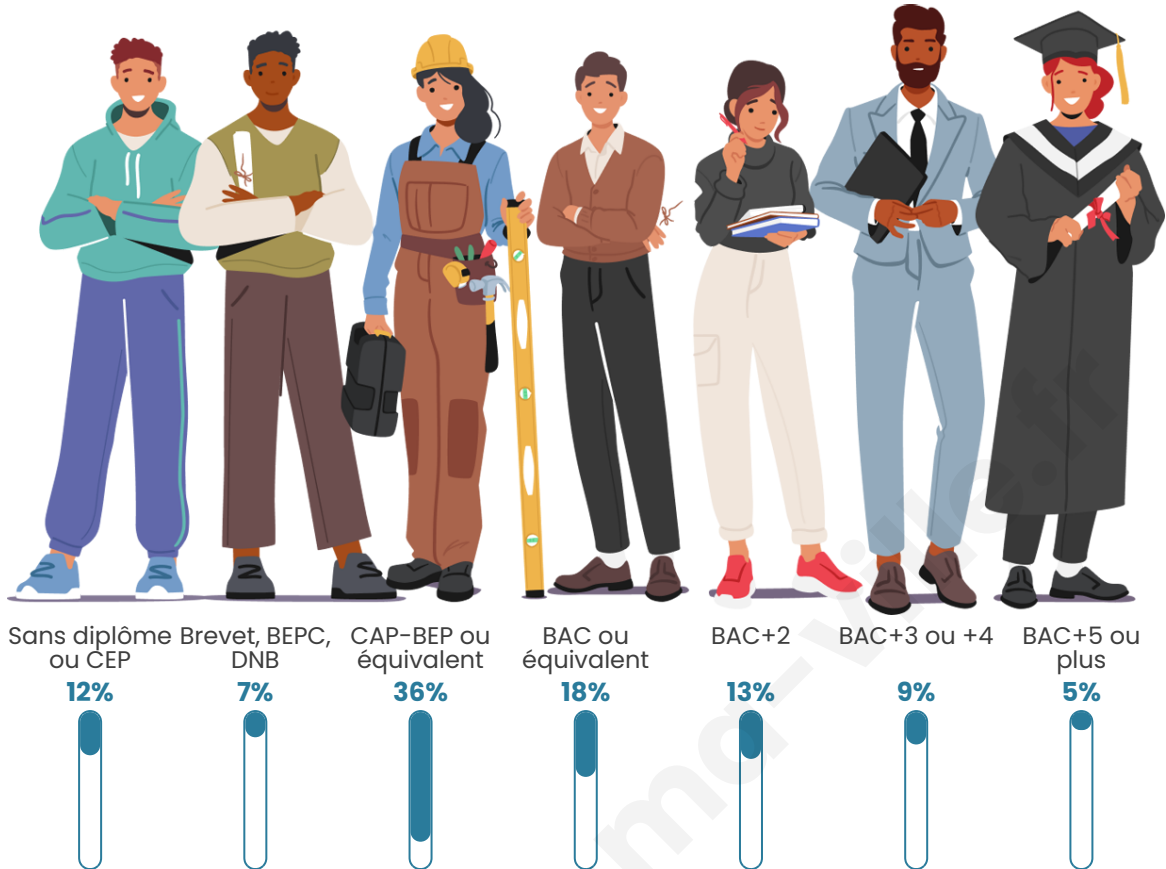

Tranche d'âge

Activité professionnelle

Niveau de diplôme

Composition des ménages

Profils électoraux

Premier tour

	Emmanuel MACRON	35.87 %
	Jean-Luc MÉLENCHON	19.71 %
	Marine LE PEN	17.10 %
	Valérie PÉCRESSE	5.94 %
	Yannick JADOT	5.23 %
	Éric ZEMMOUR	5.11 %
	Jean LASSALLE	3.56 %
	Anne HIDALGO	2.61 %
	Fabien ROUSSEL	2.26 %
	Nicolas DUPONT- AIGNAN	1.43 %
	Philippe POUTOU	0.83 %
	Nathalie ARTHAUD	0.36 %