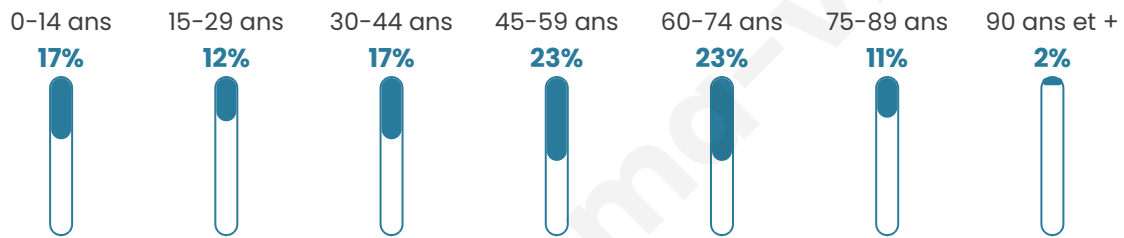

Version web

Ville de Henvic

Présenté par

BIEN dans
ma **VILLE** 

Sommaire

Situation géographique	3
Statistiques sur la population	4
Evolution du nombre d'habitants	4
Tranche d'âge	5
0-14 ans	5
15-29 ans	5
30-44 ans	5
45-59 ans	5
60-74 ans	5
75-89 ans	5
90 ans et +	5
Activité professionnelle	5
Agriculteurs	5
Artisans, Commerçants	5
Cadres et sup.	5
Professions intermédiaires	5
Employé	5
Ouvrier	5
Retraité	5
Autres	5
Niveau de diplôme	6
Sans diplôme ou CEP	6
Brevet, BEPC, DNB	6
CAP-BEP ou équivalent	6
BAC ou équivalent	6
BAC+2	6
BAC+3 ou +4	6
BAC+5 ou plus	6
Composition des ménages	6
Couple sans enfant	6
Couple avec enfant(s)	6
Famille monoparentale	6
Colocation / Autre	6
Personnes seules	6
Profil électoraux	7
Premier tour	7
Sécurité	8
Evolution du nombre d'infractions	8
Pour comparer	9
Services à la population	10
Commerce	10
Éducation	10
Villes autour de Henvic	11
Avis sur la ville de Henvic	12
Moyenne par critère	12
Villes autour de Henvic	12
Répartition des avis par note	12
Répartition des avis par note	12

Situation géographique

i Informations clés

- **Région** : Bretagne
- **Département** : Finistère
- **Code postal** : 29670
- **Superficie** : 10 km²

Statistiques sur la population

Nombre d'habitants

1 181

Age moyen

46 ans

Pop active

44%

Taux chômage

6.7%

Pop densité

118 h/km²

Revenu moyen

Tranche d'âge

Activité professionnelle

Niveau de diplôme

Composition des ménages

Profils électoraux

Premier tour

	Emmanuel MACRON	35.87 %
	Jean-Luc MÉLENCHON	19.71 %
	Marine LE PEN	17.10 %
	Valérie PÉCRESSE	5.94 %
	Yannick JADOT	5.23 %
	Éric ZEMMOUR	5.11 %
	Jean LASSALLE	3.56 %
	Anne HIDALGO	2.61 %
	Fabien ROUSSEL	2.26 %
	Nicolas DUPONT- AIGNAN	1.43 %
	Philippe POUTOU	0.83 %
	Nathalie ARTHAUD	0.36 %