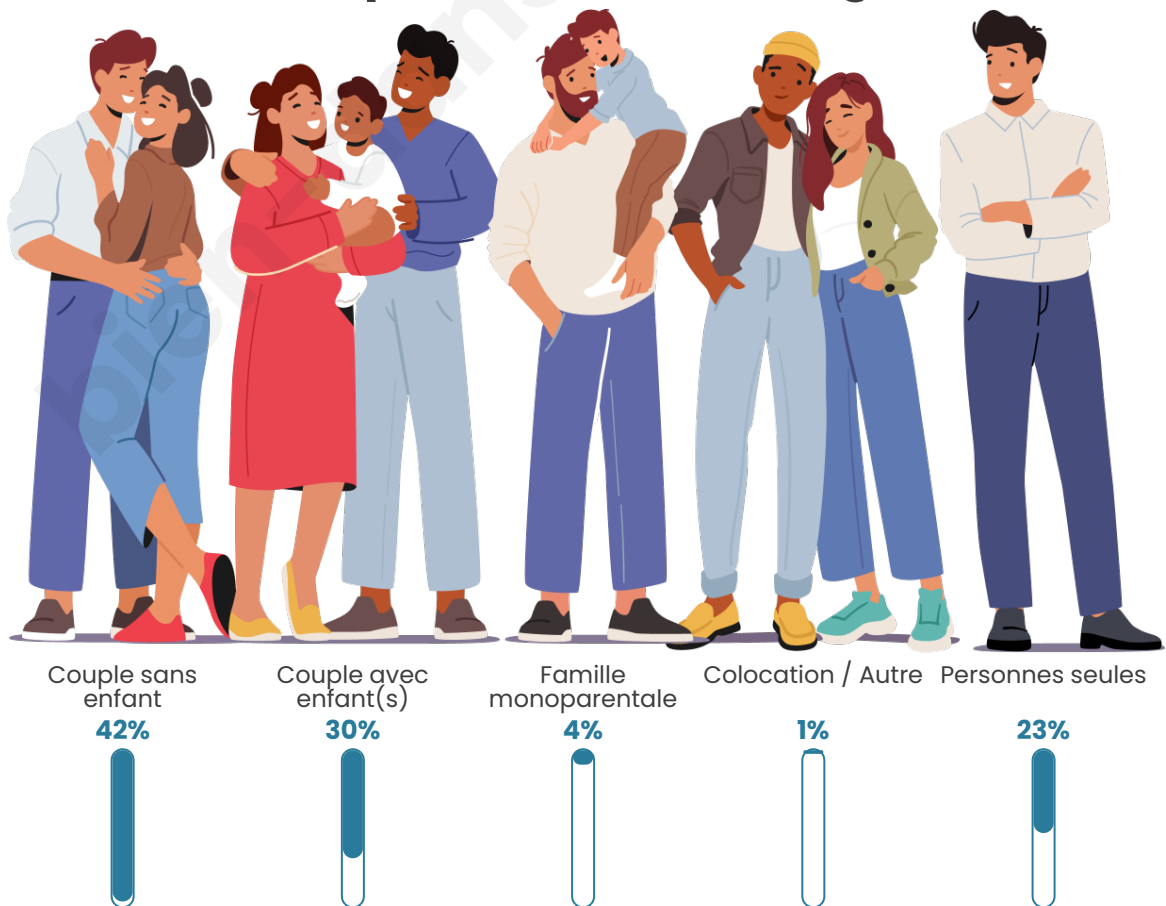

Tranche d'âge

Activité professionnelle

Niveau de diplôme

Composition des ménages

Profils électoraux

Premier tour

	Emmanuel MACRON	35.87 %
	Jean-Luc MÉLENCHON	19.71 %
	Marine LE PEN	17.10 %
	Valérie PÉCRESSE	5.94 %
	Yannick JADOT	5.23 %
	Éric ZEMMOUR	5.11 %
	Jean LASSALLE	3.56 %
	Anne HIDALGO	2.61 %
	Fabien ROUSSEL	2.26 %
	Nicolas DUPONT- AIGNAN	1.43 %
	Philippe POUTOU	0.83 %
	Nathalie ARTHAUD	0.36 %