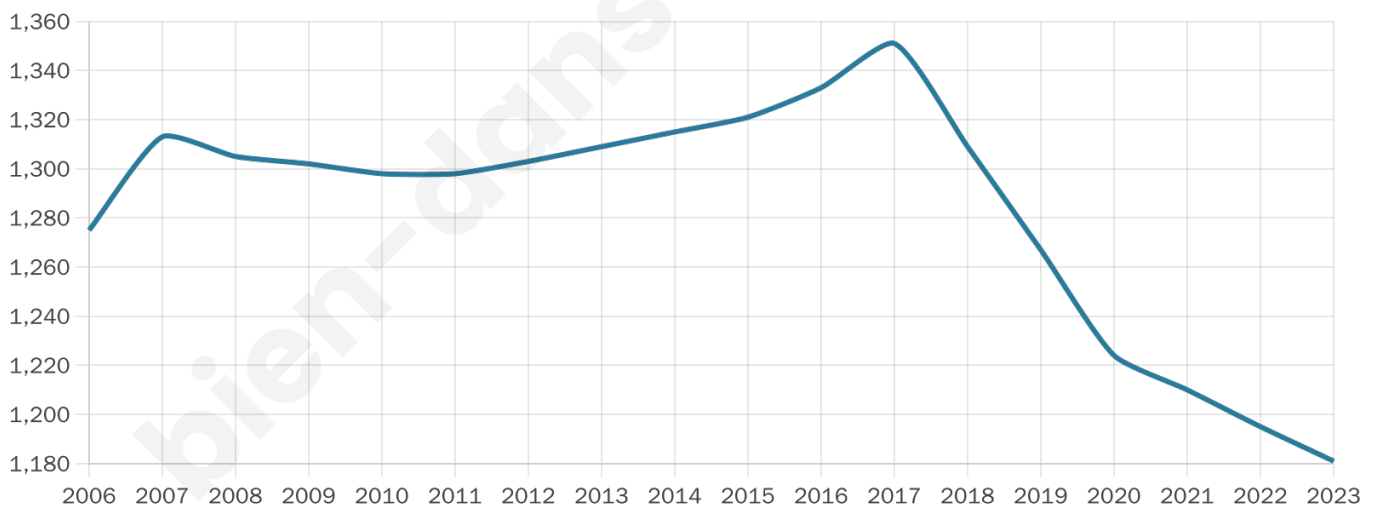

Situation géographique

i Informations clés

- **Région** : Bretagne
- **Département** : Finistère
- **Code postal** : 29670
- **Superficie** : 10 km²

Statistiques sur la population

Nombre d'habitants

1 181

Age moyen

46 ans

Pop active

44%

Taux chômage

6.7%

Pop densité

118 h/km²

Revenu moyen

22 220 €/an

Evolution du nombre d'habitants

Sources : Institut national de la statistique et des études économiques (insee) selon Les dernières parutions officielles de 2024 portant sur les années 2020, 2021 et 2022.